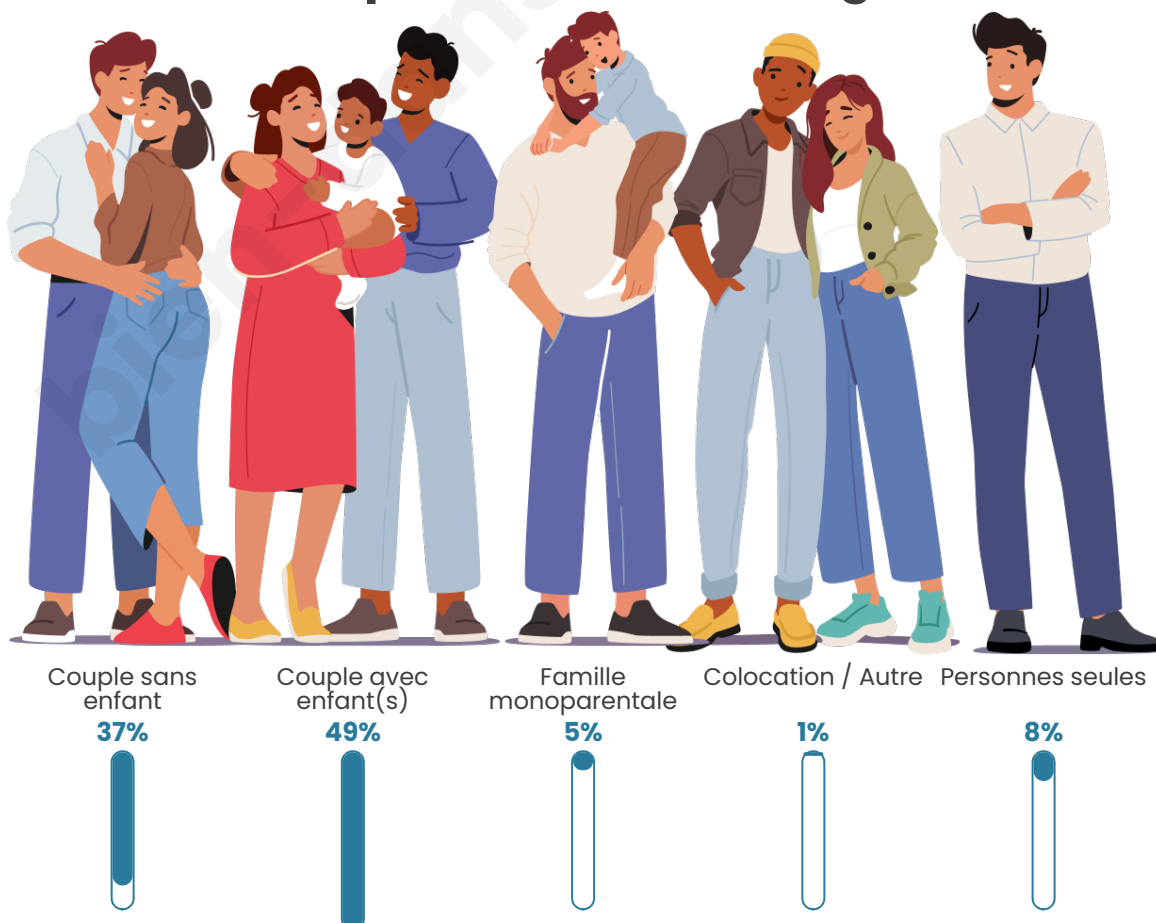

Tranche d'âge

Activité professionnelle

Niveau de diplôme

Composition des ménages

Profils électoraux

Premier tour

	Marine LE PEN	34.84 %
	Emmanuel MACRON	25.80 %
	Jean-Luc MÉLENCHON	12.83 %
	Éric ZEMMOUR	7.43 %
	Yannick JADOT	4.66 %
	Jean LASSALLE	4.23 %
	Valérie PÉCRESE	3.79 %
	Fabien ROUSSEL	3.21 %
	Nicolas DUPONT-AIGNAN	1.60 %
	Anne HIDALGO	0.87 %
	Nathalie ARTHAUD	0.44 %
	Philippe POUTOU	0.29 %