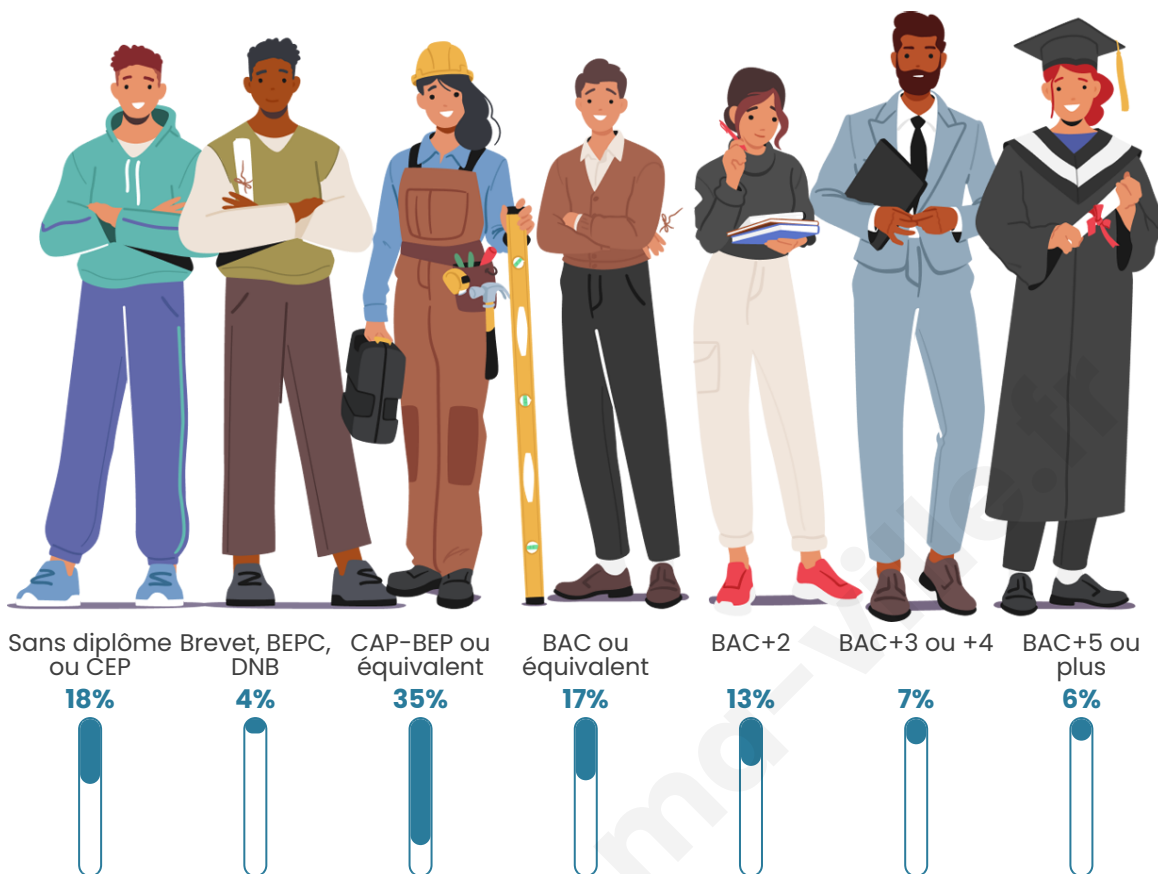

Tranche d'âge

Activité professionnelle

Niveau de diplôme

Composition des ménages

Profils électoraux

Premier tour

	Marine LE PEN	34.84 %
	Emmanuel MACRON	25.80 %
	Jean-Luc MÉLENCHON	12.83 %
	Éric ZEMMOUR	7.43 %
	Yannick JADOT	4.66 %
	Jean LASSALLE	4.23 %
	Valérie PÉCRESE	3.79 %
	Fabien ROUSSEL	3.21 %
	Nicolas DUPONT-AIGNAN	1.60 %
	Anne HIDALGO	0.87 %
	Nathalie ARTHAUD	0.44 %
	Philippe POUTOU	0.29 %