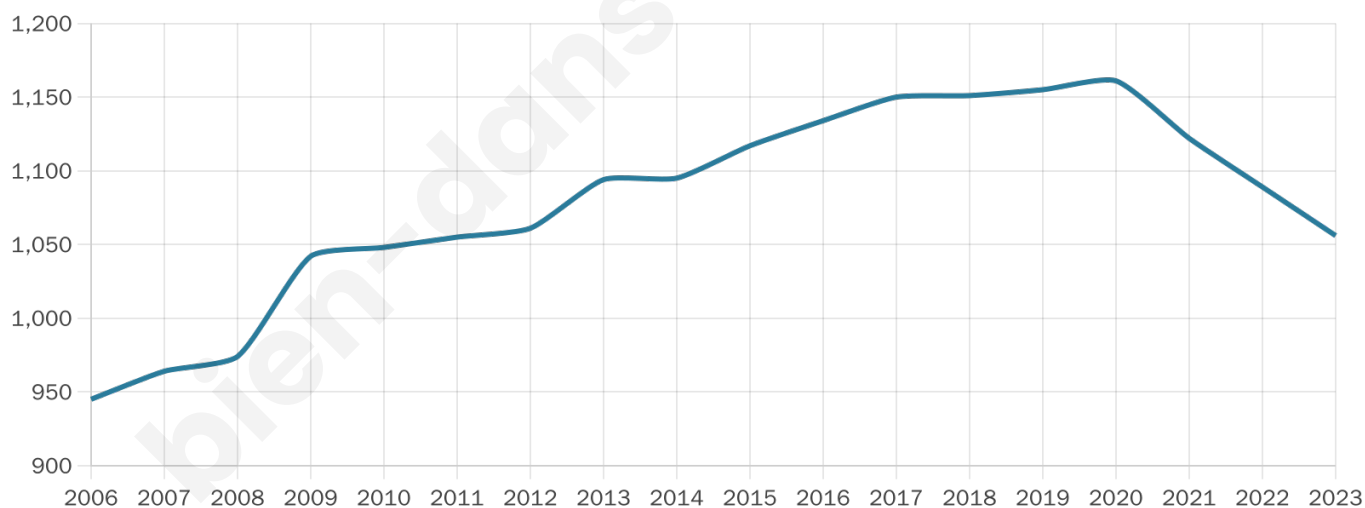

Version web

Ville de Fontaine- Bellenger

Présenté par

BIEN dans
ma **VILLE** 

Sommaire

Situation géographique	3
Statistiques sur la population	4
Evolution du nombre d'habitants	4
Tranche d'âge	5
0-14 ans	5
15-29 ans	5
30-44 ans	5
45-59 ans	5
60-74 ans	5
75-89 ans	5
90 ans et +	5
Activité professionnelle	5
Agriculteurs	5
Artisans, Commerçants	5
Cadres et sup.	5
Professions intermédiaires	5
Employé	5
Ouvrier	5
Retraité	5
Autres	5
Niveau de diplôme	6
Sans diplôme ou CEP	6
Brevet, BEPC, DNB	6
CAP-BEP ou équivalent	6
BAC ou équivalent	6
BAC+2	6
BAC+3 ou +4	6
BAC+5 ou plus	6
Composition des ménages	6
Couple sans enfant	6
Couple avec enfant(s)	6
Famille monoparentale	6
Colocation / Autre	6
Personnes seules	6
Profils électoraux	7
Premier tour	7
Sécurité	8
Evolution du nombre d'infractions	8
Pour comparer	9
Services à la population	10
Commerce	10
Éducation	10
Villes autour de Fontaine-Bellenger	11

Situation géographique

i Informations clés

- **Région** : Normandie
- **Département** : Eure
- **Code postal** : 27600
- **Superficie** : 5 km²

Statistiques sur la population

Nombre d'habitants

1 056

Age moyen

37 ans

Pop active

53.5%

Taux chômage

4.2%

Pop densité

211 h/km²

Revenu moyen

26 400 €/an

Evolution du nombre d'habitants

Sources : Institut national de la statistique et des études économiques (insee) selon Les dernières parutions officielles de 2024 portant sur les années 2020, 2021 et 2022.