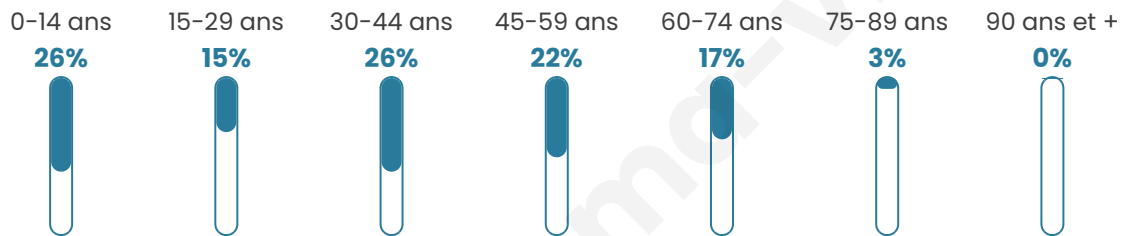

Version web

Ville de Fontaine- Bellenger

Présenté par

BIEN dans
ma **VILLE** 

Sommaire

Situation géographique	3
Statistiques sur la population	4
Evolution du nombre d'habitants	4
Tranche d'âge	5
0-14 ans	5
15-29 ans	5
30-44 ans	5
45-59 ans	5
60-74 ans	5
75-89 ans	5
90 ans et +	5
Activité professionnelle	5
Agriculteurs	5
Artisans, Commerçants	5
Cadres et sup.	5
Professions intermédiaires	5
Employé	5
Ouvrier	5
Retraité	5
Autres	5
Niveau de diplôme	6
Sans diplôme ou CEP	6
Brevet, BEPC, DNB	6
CAP-BEP ou équivalent	6
BAC ou équivalent	6
BAC+2	6
BAC+3 ou +4	6
BAC+5 ou plus	6
Composition des ménages	6
Couple sans enfant	6
Couple avec enfant(s)	6
Famille monoparentale	6
Colocation / Autre	6
Personnes seules	6
Profils électoraux	7
Premier tour	7
Sécurité	8
Evolution du nombre d'infractions	8
Pour comparer	9
Services à la population	10
Commerce	10
Éducation	10
Villes autour de Fontaine-Bellenger	11

37 ans

Pop active

53.5%

Taux chômage

4.2%

Pop densité

211 h/km²

Revenu moyen

26 400 €/an

Evolution du nombre d'habitants

Sources : Institut national de la statistique et des études économiques (insee) selon Les dernières parutions officielles de 2024 portant sur les années 2020, 2021 et 2022.

Tranche d'âge

Activité professionnelle

Niveau de diplôme

Composition des ménages

Profils électoraux

Premier tour

	Marine LE PEN	34.84 %
	Emmanuel MACRON	25.80 %
	Jean-Luc MÉLENCHON	12.83 %
	Éric ZEMMOUR	7.43 %
	Yannick JADOT	4.66 %
	Jean LASSALLE	4.23 %
	Valérie PÉCRESE	3.79 %
	Fabien ROUSSEL	3.21 %
	Nicolas DUPONT-AIGNAN	1.60 %
	Anne HIDALGO	0.87 %
	Nathalie ARTHAUD	0.44 %
	Philippe POUTOU	0.29 %