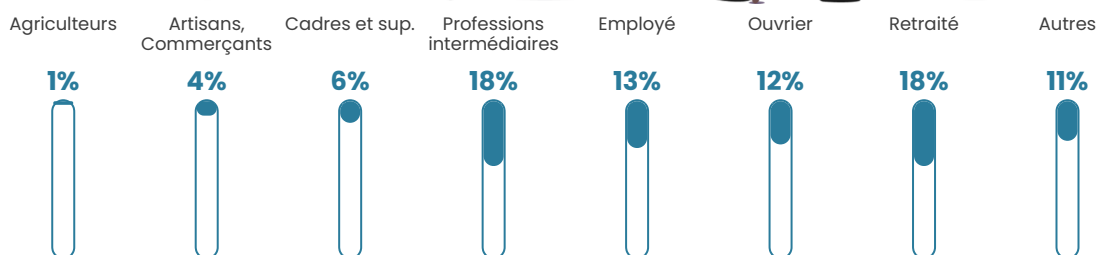

37 ans

Pop active

53.5%

Taux chômage

4.2%

Pop densité

211 h/km²

Revenu moyen

26 400 €/an

Evolution du nombre d'habitants

Sources : Institut national de la statistique et des études économiques (insee) selon Les dernières parutions officielles de 2024 portant sur les années 2020, 2021 et 2022.

Tranche d'âge

Activité professionnelle

Niveau de diplôme

Composition des ménages

Profils électoraux

Premier tour

	Marine LE PEN	34.84 %
	Emmanuel MACRON	25.80 %
	Jean-Luc MÉLENCHON	12.83 %
	Éric ZEMMOUR	7.43 %
	Yannick JADOT	4.66 %
	Jean LASSALLE	4.23 %
	Valérie PÉCRESE	3.79 %
	Fabien ROUSSEL	3.21 %
	Nicolas DUPONT-AIGNAN	1.60 %
	Anne HIDALGO	0.87 %
	Nathalie ARTHAUD	0.44 %
	Philippe POUTOU	0.29 %