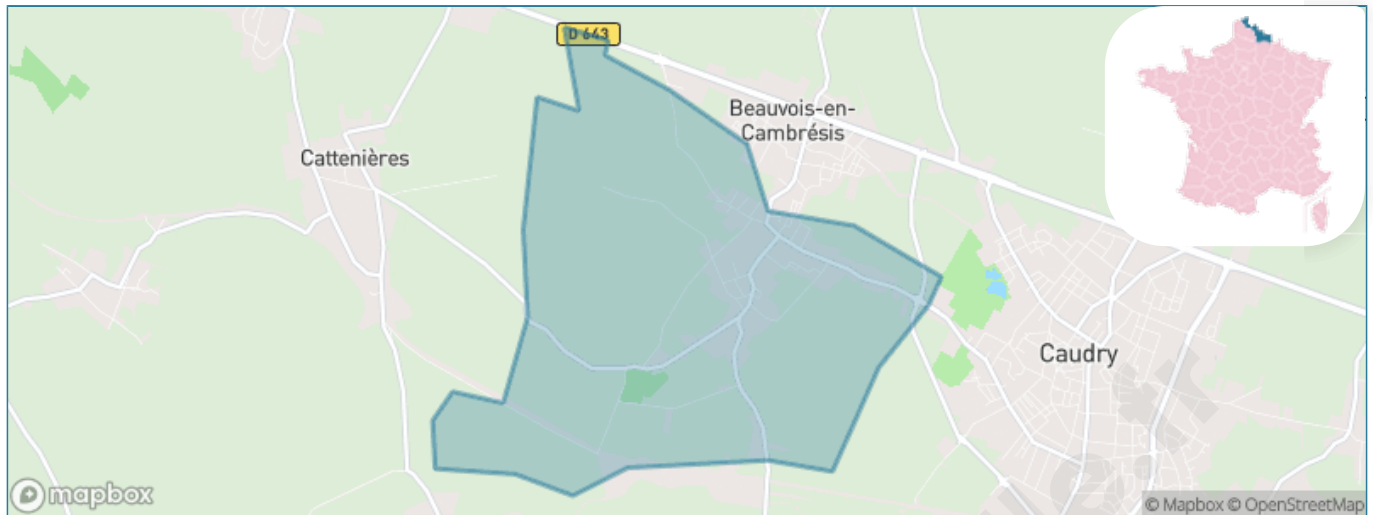

Version web

Ville de Fontaine-au-Pire

Présenté par

BIEN dans
ma **VILLE** 

Sommaire

Situation géographique	3
Statistiques sur la population	4
Evolution du nombre d'habitants	4
Tranche d'âge	5
0-14 ans	5
15-29 ans	5
30-44 ans	5
45-59 ans	5
60-74 ans	5
75-89 ans	5
90 ans et +	5
Activité professionnelle	5
Agriculteurs	5
Artisans, Commerçants	5
Cadres et sup.	5
Professions intermédiaires	5
Employé	5
Ouvrier	5
Retraité	5
Autres	5
Niveau de diplôme	6
Sans diplôme ou CEP	6
Brevet, BEPC, DNB	6
CAP-BEP ou équivalent	6
BAC ou équivalent	6
BAC+2	6
BAC+3 ou +4	6
BAC+5 ou plus	6
Composition des ménages	6
Couple sans enfant	6
Couple avec enfant(s)	6
Famille monoparentale	6
Colocation / Autre	6
Personnes seules	6
Profil électoraux	7
Premier tour	7
Sécurité	8
Evolution du nombre d'infractions	8
Pour comparer	9
Services à la population	10
Commerce	10
Éducation	10
Villes autour de Fontaine-au-Pire	11
Avis sur la ville de Fontaine-au-Pire	12
Moyenne par critère	12
Villes autour de Fontaine-au-Pire	12
Répartition des avis par note	12
Répartition des avis par note	12

Situation géographique

i Informations clés

- **Région** : Hauts-de-France
- **Département** : Nord
- **Code postal** : 59157
- **Superficie** : 7 km²

Région
Hauts-de-France

Statistiques sur la population

Nombre d'habitants