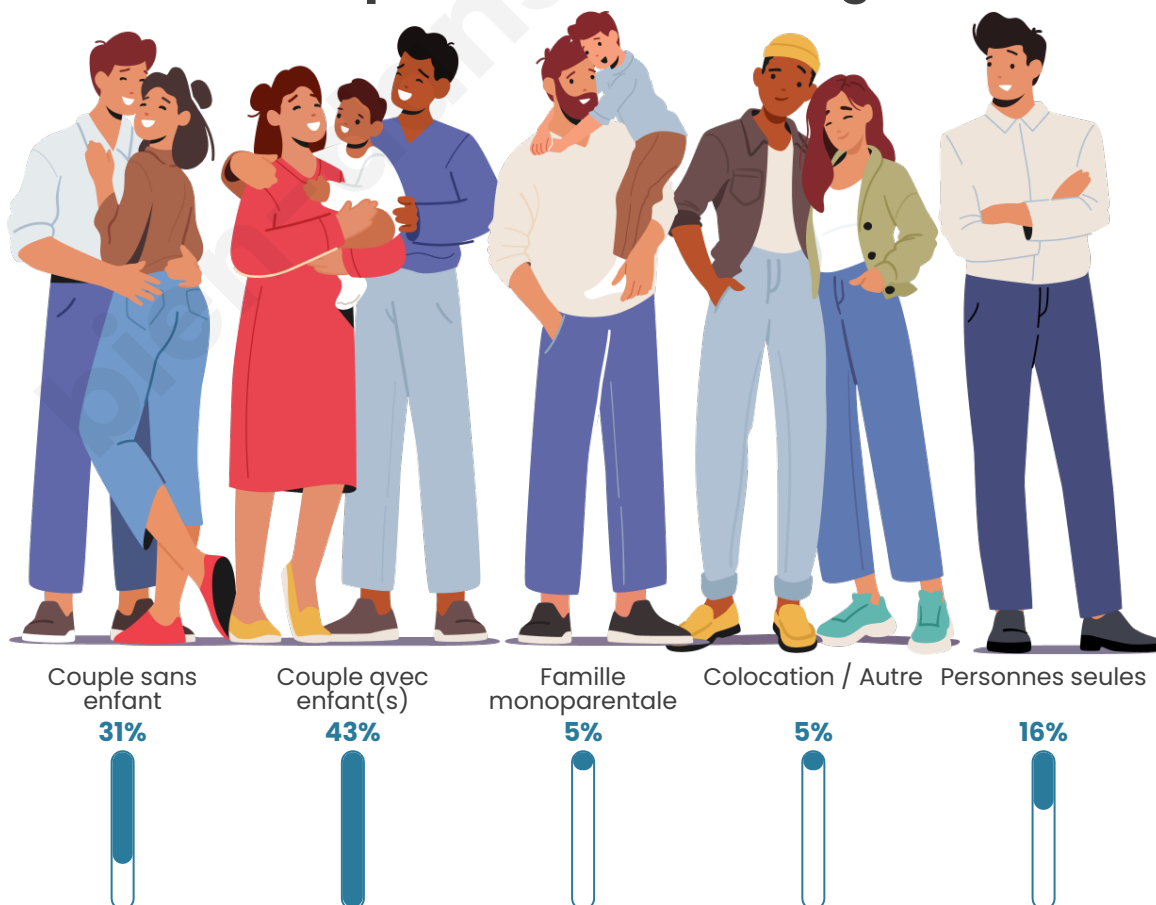

Tranche d'âge

Activité professionnelle

Niveau de diplôme

Composition des ménages

Profils électoraux

Premier tour

	Marine LE PEN	47.93 %
	Emmanuel MACRON	19.90 %
	Jean-Luc MÉLENCHON	12.44 %
	Éric ZEMMOUR	4.98 %
	Fabien ROUSSEL	4.15 %
	Valérie PÉCRESSÉ	3.32 %
	Yannick JADOT	2.16 %
	Jean LASSALLE	1.82 %
	Nathalie ARTHAUD	1.33 %
	Nicolas DUPONT-AIGNAN	1.00 %
	Anne HIDALGO	0.66 %
	Philippe POUTOU	0.33 %