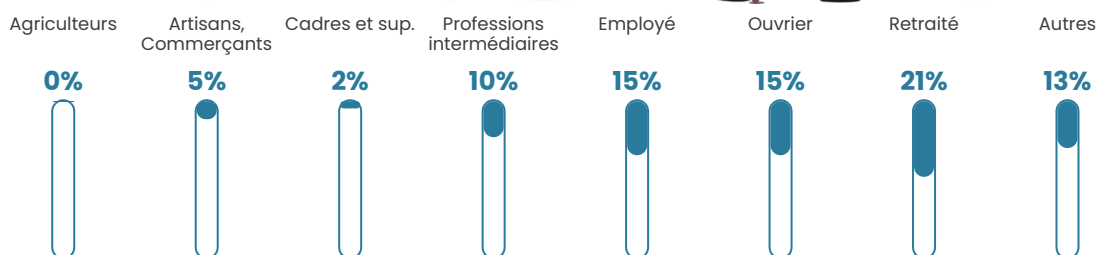

173 h/km²

Revenu moyen

21 520 €/an

Evolution du nombre d'habitants

Sources : Institut national de la statistique et des études économiques (insee) selon Les dernières parutions officielles de 2024 portant sur les années 2020, 2021 et 2022.

Tranche d'âge

Activité professionnelle

Niveau de diplôme

Composition des ménages

Profils électoraux

Premier tour

	Marine LE PEN	47.93 %
	Emmanuel MACRON	19.90 %
	Jean-Luc MÉLENCHON	12.44 %
	Éric ZEMMOUR	4.98 %
	Fabien ROUSSEL	4.15 %
	Valérie PÉCRESSÉ	3.32 %
	Yannick JADOT	2.16 %
	Jean LASSALLE	1.82 %
	Nathalie ARTHAUD	1.33 %
	Nicolas DUPONT-AIGNAN	1.00 %
	Anne HIDALGO	0.66 %
	Philippe POUTOU	0.33 %