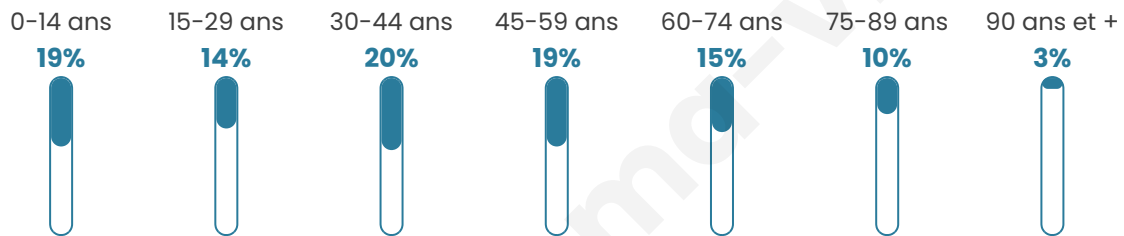

1 214

Age moyen

43 ans

Pop active

49%

Taux chômage

10.6%

Pop densité

173 h/km²

Revenu moyen

21 520 €/an

Evolution du nombre d'habitants

Sources : Institut national de la statistique et des études économiques (insee) selon Les dernières parutions officielles de 2024 portant sur les années 2020, 2021 et 2022.

Tranche d'âge

Activité professionnelle

Niveau de diplôme

Composition des ménages

Profils électoraux

Premier tour

	Marine LE PEN	47.93 %
	Emmanuel MACRON	19.90 %
	Jean-Luc MÉLENCHON	12.44 %
	Éric ZEMMOUR	4.98 %
	Fabien ROUSSEL	4.15 %
	Valérie PÉCRESSÉ	3.32 %
	Yannick JADOT	2.16 %
	Jean LASSALLE	1.82 %
	Nathalie ARTHAUD	1.33 %
	Nicolas DUPONT-AIGNAN	1.00 %
	Anne HIDALGO	0.66 %
	Philippe POUTOU	0.33 %