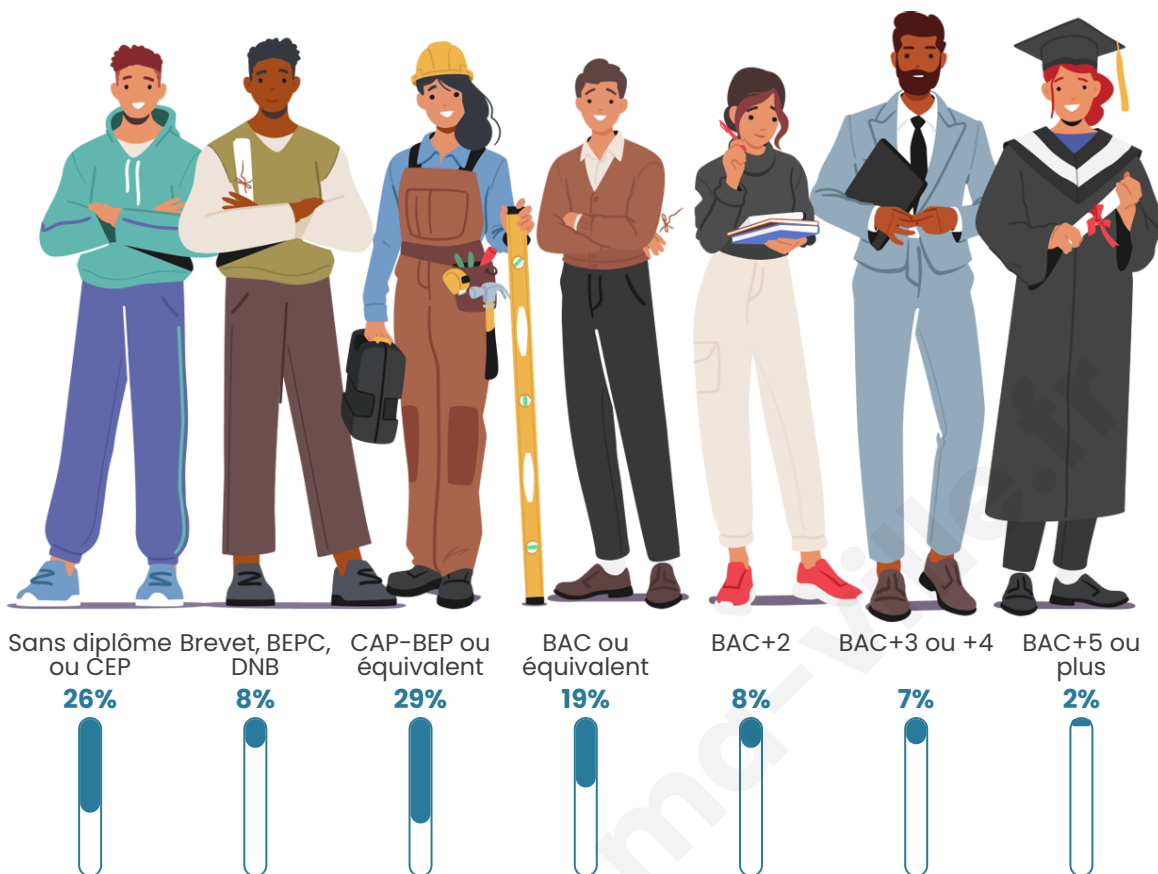

1 214

Age moyen

43 ans

Pop active

49%

Taux chômage

10.6%

Pop densité

Tranche d'âge

Activité professionnelle

Niveau de diplôme

Composition des ménages

Profils électoraux

Premier tour

	Marine LE PEN	47.93 %
	Emmanuel MACRON	19.90 %
	Jean-Luc MÉLENCHON	12.44 %
	Éric ZEMMOUR	4.98 %
	Fabien ROUSSEL	4.15 %
	Valérie PÉCRESSÉ	3.32 %
	Yannick JADOT	2.16 %
	Jean LASSALLE	1.82 %
	Nathalie ARTHAUD	1.33 %
	Nicolas DUPONT-AIGNAN	1.00 %
	Anne HIDALGO	0.66 %
	Philippe POUTOU	0.33 %