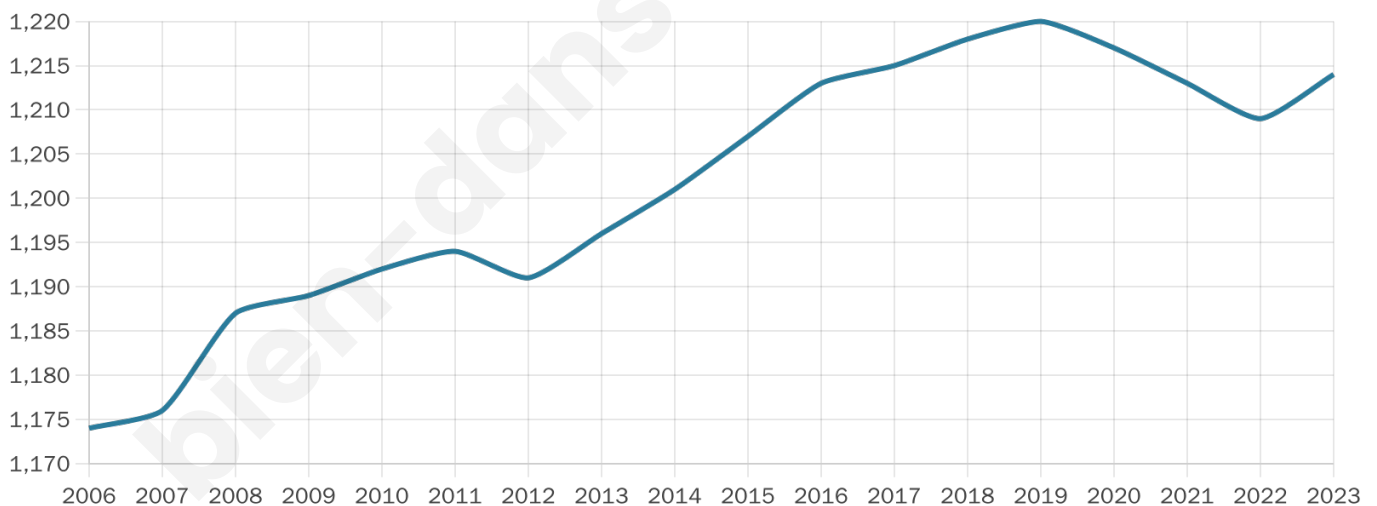

Version web

Ville de Fontaine-au-Pire

Présenté par

BIEN dans
ma **VILLE** 

Sommaire

Situation géographique	3
Statistiques sur la population	4
Evolution du nombre d'habitants	4
Tranche d'âge	5
0-14 ans	5
15-29 ans	5
30-44 ans	5
45-59 ans	5
60-74 ans	5
75-89 ans	5
90 ans et +	5
Activité professionnelle	5
Agriculteurs	5
Artisans, Commerçants	5
Cadres et sup.	5
Professions intermédiaires	5
Employé	5
Ouvrier	5
Retraité	5
Autres	5
Niveau de diplôme	6
Sans diplôme ou CEP	6
Brevet, BEPC, DNB	6
CAP-BEP ou équivalent	6
BAC ou équivalent	6
BAC+2	6
BAC+3 ou +4	6
BAC+5 ou plus	6
Composition des ménages	6
Couple sans enfant	6
Couple avec enfant(s)	6
Famille monoparentale	6
Colocation / Autre	6
Personnes seules	6
Profil électoraux	7
Premier tour	7
Sécurité	8
Evolution du nombre d'infractions	8
Pour comparer	9
Services à la population	10
Commerce	10
Éducation	10
Villes autour de Fontaine-au-Pire	11
Avis sur la ville de Fontaine-au-Pire	12
Moyenne par critère	12
Villes autour de Fontaine-au-Pire	12
Répartition des avis par note	12
Répartition des avis par note	12

1 214

Age moyen

43 ans

Pop active

49%

Taux chômage

10.6%

Pop densité

173 h/km²

Revenu moyen

21 520 €/an

Evolution du nombre d'habitants

Sources : Institut national de la statistique et des études économiques (insee) selon Les dernières parutions officielles de 2024 portant sur les années 2020, 2021 et 2022.