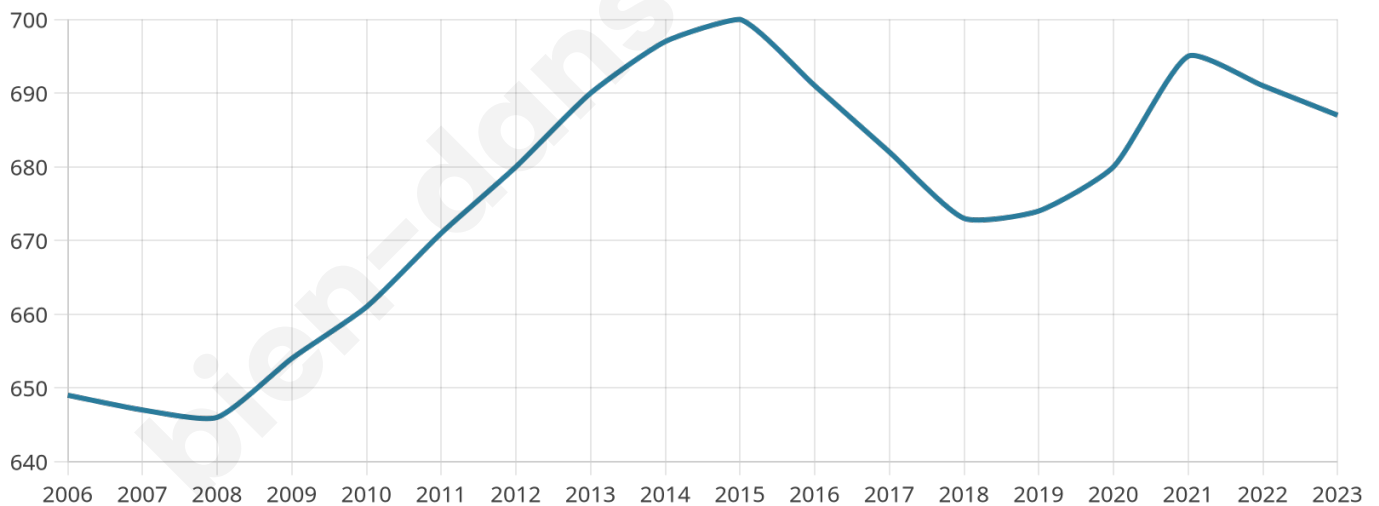

# Statistiques sur la population

Nombre d'habitants

**687**

Age moyen

**41 ans**

Pop active

**47%**

Taux chômage

**8%**

Pop densité

**98 h/km<sup>2</sup>**

Revenu moyen

**22 680 €/an**

## Evolution du nombre d'habitants

Sources : Institut national de la statistique et des études économiques (insee) selon Les dernières parutions officielles de 2024 portant sur les années 2020, 2021 et 2022.