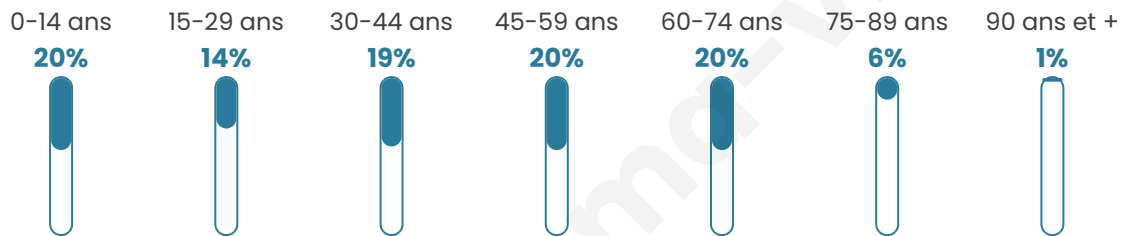

# Statistiques sur la population

Nombre d'habitants

**687**

Age moyen

**41 ans**

Pop active

**47%**

Taux chômage

**8%**

Pop densité

**98 h/km<sup>2</sup>**

Revenu moyen

**22 680 €/an**

## Evolution du nombre d'habitants

Sources : Institut national de la statistique et des études économiques (insee) selon Les dernières parutions officielles de 2024 portant sur les années 2020, 2021 et 2022.

## Tranche d'âge