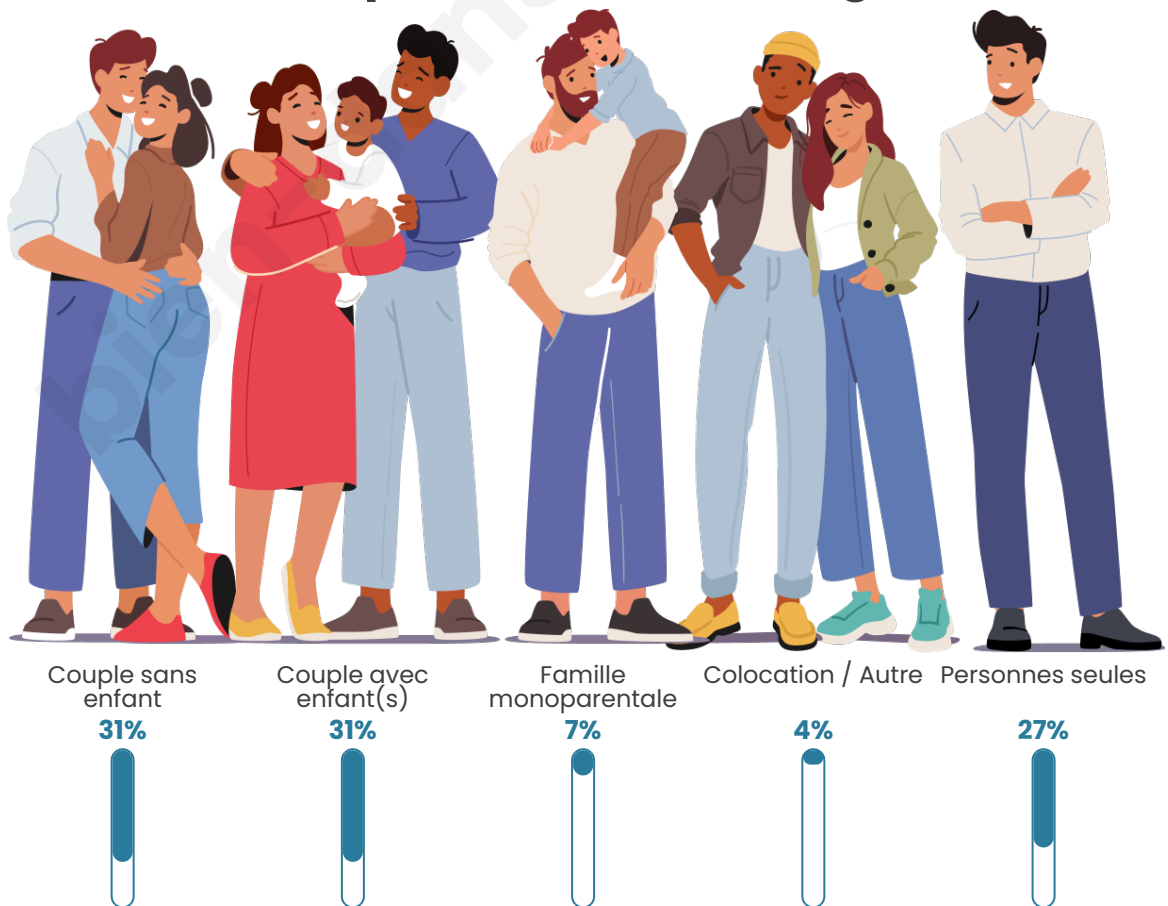

Nombre d'habitants

22 020

Age moyen

41 ans

Pop active

50.5%

Taux chômage

9.7%

Tranche d'âge

Activité professionnelle

Niveau de diplôme

Composition des ménages

Profils électoraux

Premier tour

	Jean-Luc MÉLENCHON	33.62 %
	Emmanuel MACRON	22.80 %
	Marine LE PEN	19.82 %
	Éric ZEMMOUR	5.84 %
	Yannick JADOT	5.33 %
	Fabien ROUSSEL	3.92 %
	Valérie PÉCRESE	2.29 %
	Anne HIDALGO	2.00 %
	Jean LASSALLE	1.58 %
	Nicolas DUPONT- AIGNAN	1.31 %
	Philippe POUTOU	0.90 %
	Nathalie ARTHAUD	0.59 %