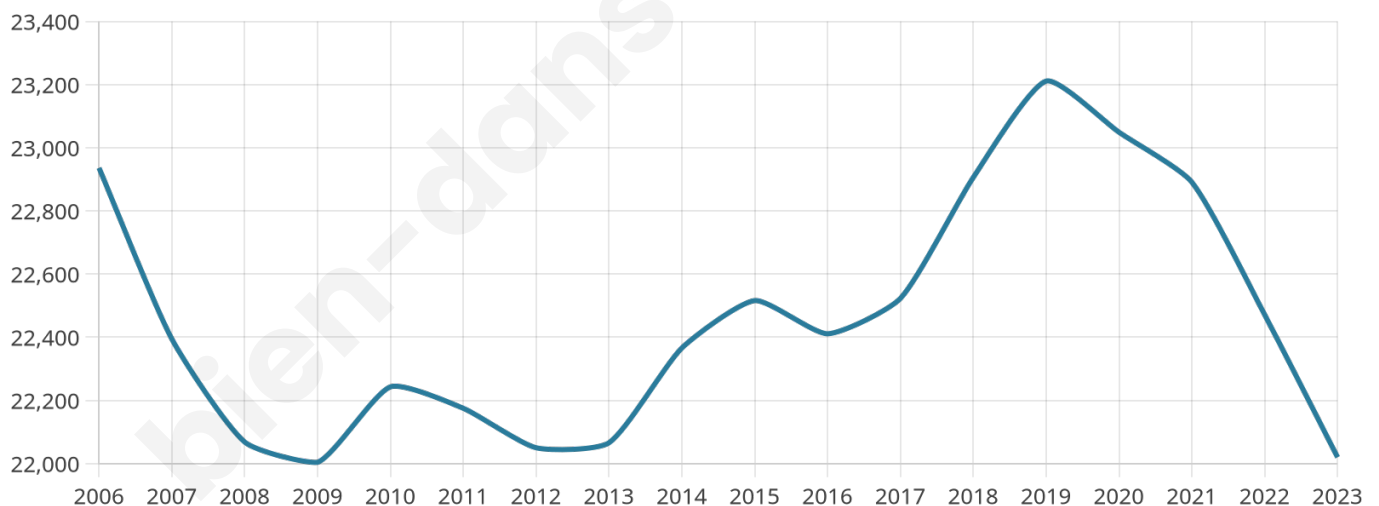

Nombre d'habitants

22 020

Age moyen

41 ans

Pop active

50.5%

Taux chômage

9.7%

Pop densité

3 670 h/km²

Revenu moyen

20 790 €/an

Evolution du nombre d'habitants

Sources : Institut national de la statistique et des études économiques (insee) selon Les dernières parutions officielles de 2024 portant sur les années 2020, 2021 et 2022.

Tranche d'âge

Activité professionnelle

Niveau de diplôme

Composition des ménages

Profils électoraux

Premier tour

	Jean-Luc MÉLENCHON	33.62 %
	Emmanuel MACRON	22.80 %
	Marine LE PEN	19.82 %
	Éric ZEMMOUR	5.84 %
	Yannick JADOT	5.33 %
	Fabien ROUSSEL	3.92 %
	Valérie PÉCRESE	2.29 %
	Anne HIDALGO	2.00 %
	Jean LASSALLE	1.58 %
	Nicolas DUPONT- AIGNAN	1.31 %
	Philippe POUTOU	0.90 %
	Nathalie ARTHAUD	0.59 %