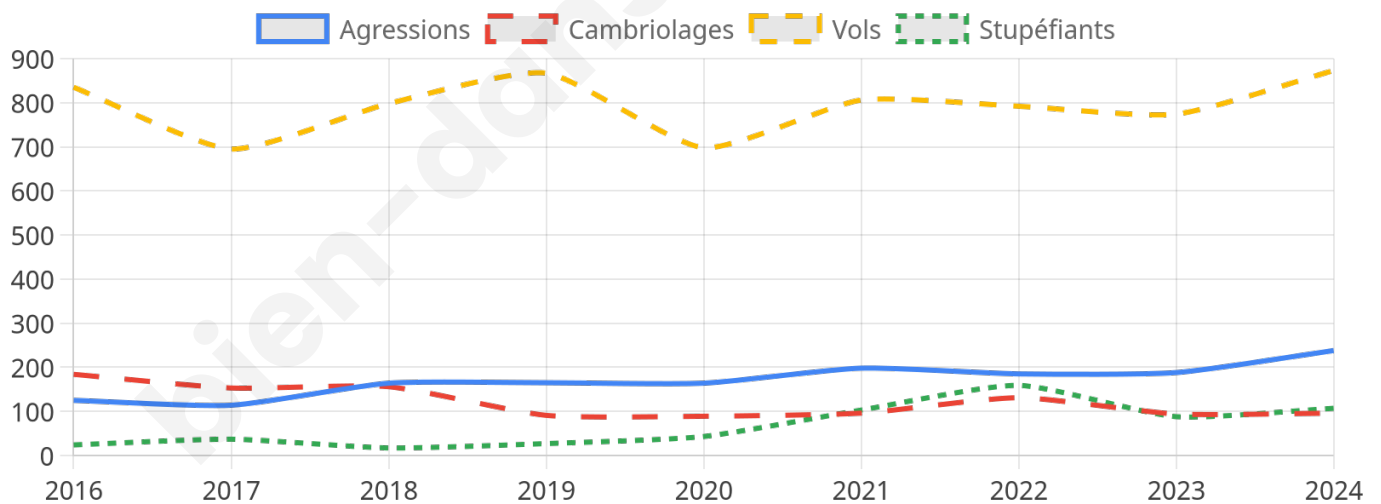

12 915 inscrits

Participation : 72.98%

Votes blancs : 1.33%

Votes nuls : 0.45%

Second tour

	Emmanuel MACRON	64,38 %
	Marine LE PEN	35,62 %

12 913 inscrits

Participation : 68.36%

Votes blancs : 6.74%

Votes nuls : 1.69%

Sécurité

Agressions physiques / sexuelles

238

Cambriolages

96

Vols / dégradations

873

Stupéfiants

107

Evolution du nombre d'infractions

Pour comparer

(en proportion du nombre d'habitants)

Ville Département Région

Sources : Bases statistiques communale, départementale et régionale de la délinquance enregistrée par la police et la gendarmerie nationales selon les dernières parutions officielles de 2025 portant sur l'année 2024 ([data.gouv](https://data.gouv.fr)).