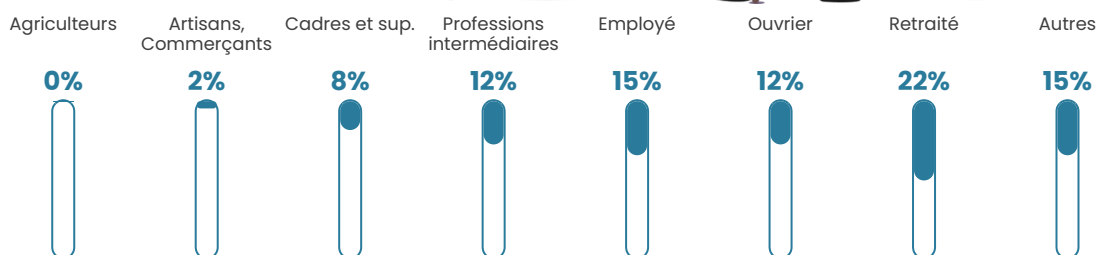

Pop densité

3 670 h/km²

Revenu moyen

20 790 €/an

Evolution du nombre d'habitants

Sources : Institut national de la statistique et des études économiques (insee) selon Les dernières parutions officielles de 2024 portant sur les années 2020, 2021 et 2022.

Tranche d'âge

Activité professionnelle

Niveau de diplôme

Composition des ménages

Profils électoraux

Premier tour

	Jean-Luc MÉLENCHON	33.62 %
	Emmanuel MACRON	22.80 %
	Marine LE PEN	19.82 %
	Éric ZEMMOUR	5.84 %
	Yannick JADOT	5.33 %
	Fabien ROUSSEL	3.92 %
	Valérie PÉCRESE	2.29 %
	Anne HIDALGO	2.00 %
	Jean LASSALLE	1.58 %
	Nicolas DUPONT- AIGNAN	1.31 %
	Philippe POUTOU	0.90 %
	Nathalie ARTHAUD	0.59 %