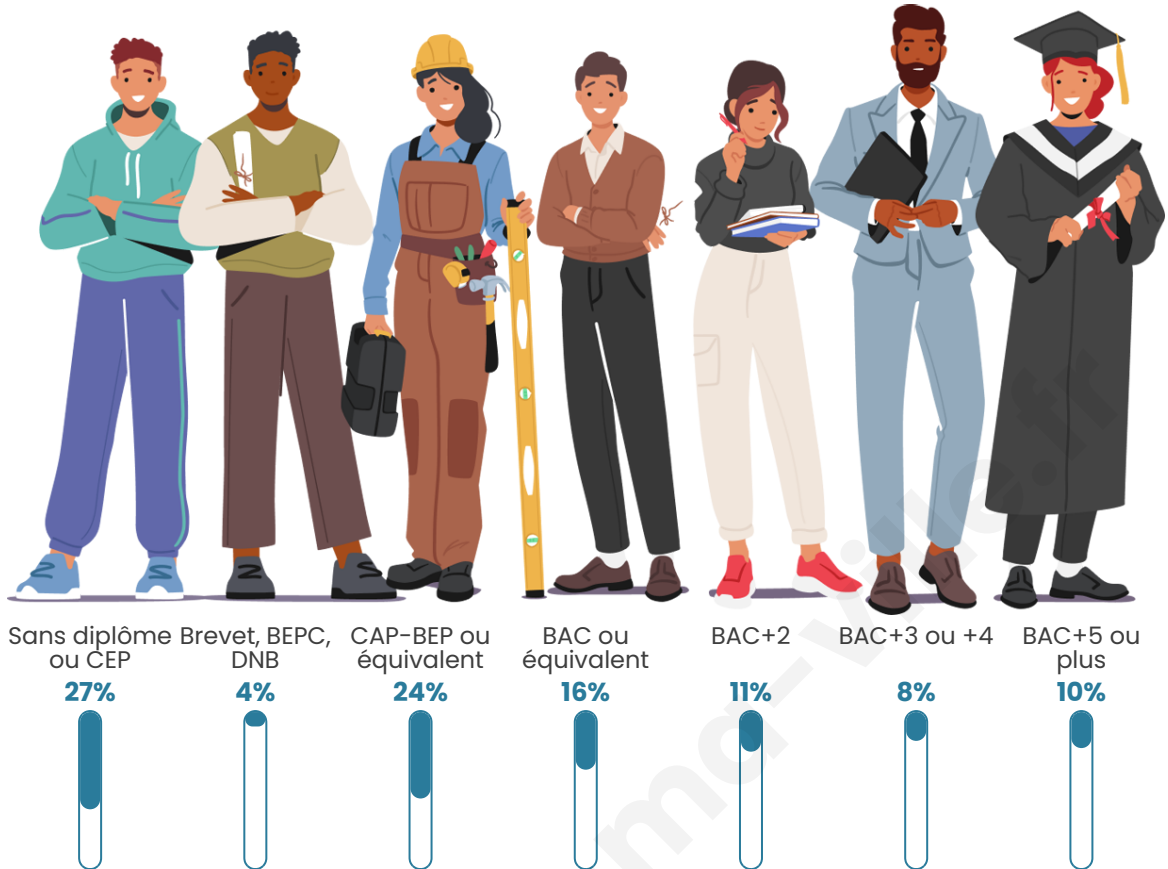

Nombre d'habitants

22 020

Age moyen

41 ans

Pop active

50.5%

Taux chômage

9.7%

Pop densité

3 670 h/km²

Revenu moyen

20 790 €/an

Evolution du nombre d'habitants

Sources : Institut national de la statistique et des études économiques (insee) selon Les dernières parutions officielles de 2024 portant sur les années 2020, 2021 et 2022.

Tranche d'âge

Activité professionnelle

Niveau de diplôme

Composition des ménages

Profils électoraux

Premier tour

	Jean-Luc MÉLENCHON	33.62 %
	Emmanuel MACRON	22.80 %
	Marine LE PEN	19.82 %
	Éric ZEMMOUR	5.84 %
	Yannick JADOT	5.33 %
	Fabien ROUSSEL	3.92 %
	Valérie PÉCRESE	2.29 %
	Anne HIDALGO	2.00 %
	Jean LASSALLE	1.58 %
	Nicolas DUPONT- AIGNAN	1.31 %
	Philippe POUTOU	0.90 %
	Nathalie ARTHAUD	0.59 %