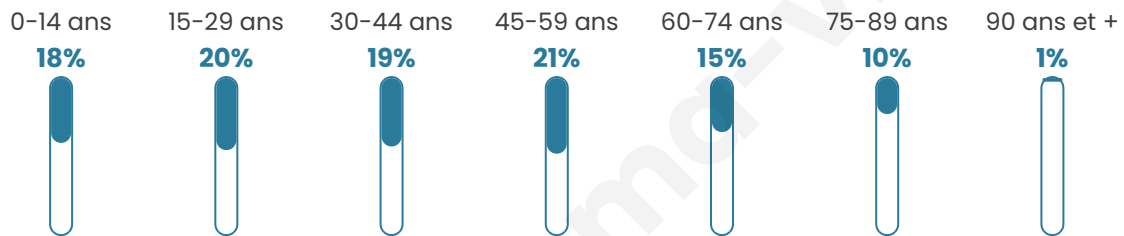

Nombre d'habitants

22 020

Age moyen

41 ans

Pop active

50.5%

Taux chômage

9.7%

Pop densité

3 670 h/km²

Revenu moyen

20 790 €/an

Evolution du nombre d'habitants

Sources : Institut national de la statistique et des études économiques (insee) selon Les dernières parutions officielles de 2024 portant sur les années 2020, 2021 et 2022.

Tranche d'âge

Activité professionnelle

Niveau de diplôme

Composition des ménages

Profils électoraux

Premier tour

	Jean-Luc MÉLENCHON	33.62 %
	Emmanuel MACRON	22.80 %
	Marine LE PEN	19.82 %
	Éric ZEMMOUR	5.84 %
	Yannick JADOT	5.33 %
	Fabien ROUSSEL	3.92 %
	Valérie PÉCRESE	2.29 %
	Anne HIDALGO	2.00 %
	Jean LASSALLE	1.58 %
	Nicolas DUPONT- AIGNAN	1.31 %
	Philippe POUTOU	0.90 %
	Nathalie ARTHAUD	0.59 %

12 915 inscrits

Participation : 72.98%

Votes blancs : 1.33%

Votes nuls : 0.45%

Second tour

	Emmanuel MACRON	64,38 %
	Marine LE PEN	35,62 %

12 913 inscrits

Participation : 68.36%