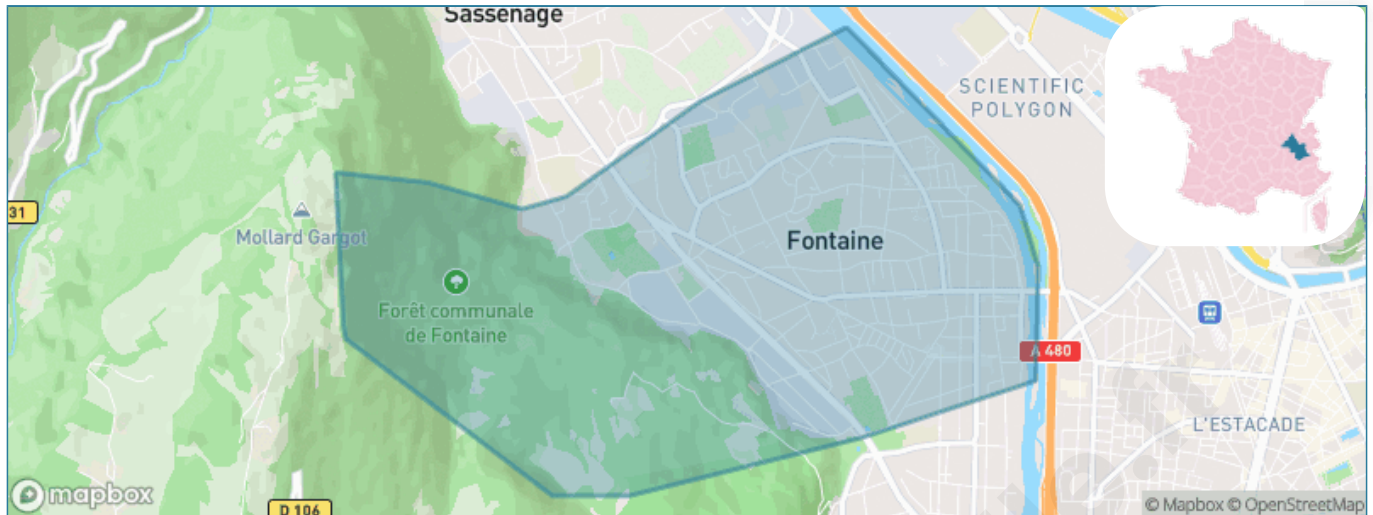

Version web

Ville de Fontaine

Présenté par

BIEN dans
ma **VILLE** 

Sommaire

Situation géographique	3
Statistiques sur la population	4
Evolution du nombre d'habitants	4
Tranche d'âge	5
0-14 ans	5
15-29 ans	5
30-44 ans	5
45-59 ans	5
60-74 ans	5
75-89 ans	5
90 ans et +	5
Activité professionnelle	5
Agriculteurs	5
Artisans, Commerçants	5
Cadres et sup.	5
Professions intermédiaires	5
Employé	5
Ouvrier	5
Retraité	5
Autres	5
Niveau de diplôme	6
Sans diplôme ou CEP	6
Brevet, BEPC, DNB	6
CAP-BEP ou équivalent	6
BAC ou équivalent	6
BAC+2	6
BAC+3 ou +4	6
BAC+5 ou plus	6
Composition des ménages	6
Couple sans enfant	6
Couple avec enfant(s)	6
Famille monoparentale	6
Colocation / Autre	6
Personnes seules	6
Profil électoraux	7
Premier tour	7
Sécurité	8
Evolution du nombre d'infractions	8
Pour comparer	9
Services à la population	10
Commerce	10
Éducation	10
Villes autour de Fontaine	11
Avis sur la ville de Fontaine	12
Moyenne par critère	12
Villes autour de Fontaine	12
Répartition des avis par note	12
Répartition des avis par note	12

Situation géographique

i Informations clés

- **Région** : Auvergne-Rhône-Alpes
- **Département** : Isère
- **Métropole** : Grenoble Alpes Métropole
- **Code postal** : 38600
- **Superficie** : 6 km²

Statistiques sur la population