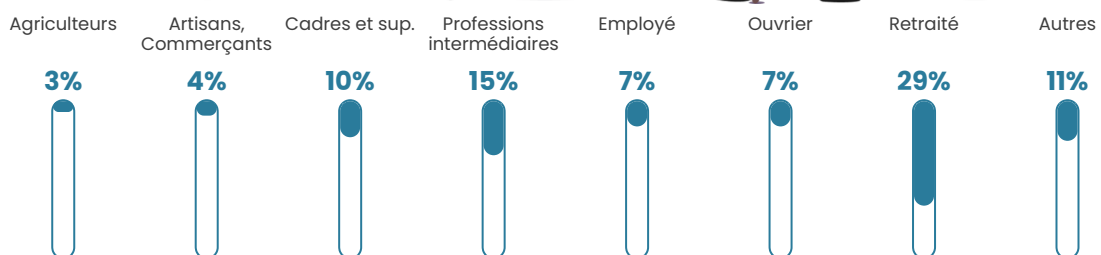

4.2%

Pop densité

57 h/km²

Revenu moyen

27 860 €/an

Evolution du nombre d'habitants

Sources : Institut national de la statistique et des études économiques (insee) selon Les dernières parutions officielles de 2024 portant sur les années 2020, 2021 et 2022.

Tranche d'âge

Activité professionnelle

Niveau de diplôme

Composition des ménages

Profils électoraux

Premier tour

	Emmanuel MACRON	37.06 %
	Marine LE PEN	16.81 %
	Jean-Luc MÉLENCHON	16.81 %
	Valérie PÉCRESSÉ	7.61 %
	Yannick JADOT	6.13 %
	Éric ZEMMOUR	6.01 %
	Anne HIDALGO	2.45 %
	Nicolas DUPONT-AIGNAN	2.21 %
	Jean LASSALLE	2.09 %
	Fabien ROUSSEL	1.23 %
	Nathalie ARTHAUD	1.10 %
	Philippe POUTOU	0.49 %