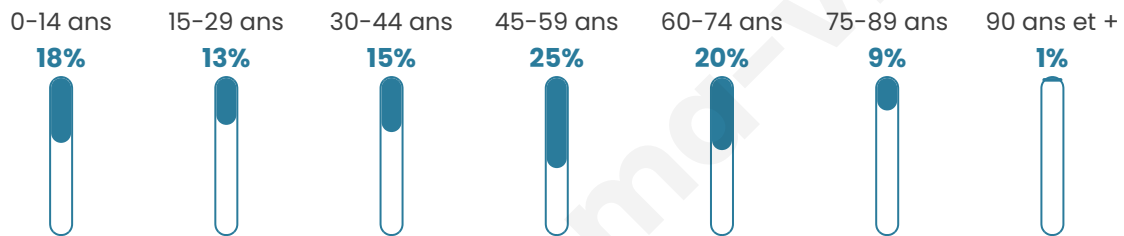

Statistiques sur la population

Nombre d'habitants

1 207

Age moyen

44 ans

Pop active

45.4%

Taux chômage

4.2%

Pop densité

57 h/km²

Revenu moyen

27 860 €/an

Evolution du nombre d'habitants

Sources : Institut national de la statistique et des études économiques (insee) selon Les dernières parutions officielles de 2024 portant sur les années 2020, 2021 et 2022.

Tranche d'âge

Activité professionnelle

Niveau de diplôme

Composition des ménages

Profils électoraux

Premier tour

	Emmanuel MACRON	37.06 %
	Marine LE PEN	16.81 %
	Jean-Luc MÉLENCHON	16.81 %
	Valérie PÉCRESSÉ	7.61 %
	Yannick JADOT	6.13 %
	Éric ZEMMOUR	6.01 %
	Anne HIDALGO	2.45 %
	Nicolas DUPONT-AIGNAN	2.21 %
	Jean LASSALLE	2.09 %
	Fabien ROUSSEL	1.23 %
	Nathalie ARTHAUD	1.10 %
	Philippe POUTOU	0.49 %

960 inscrits

Participation : 86.46%

Votes blancs : 1.08%

Votes nuls : 0.72%

Second tour

	Emmanuel MACRON	68,76 %
	Marine LE PEN	31,24 %

956 inscrits

Participation : 82.53%