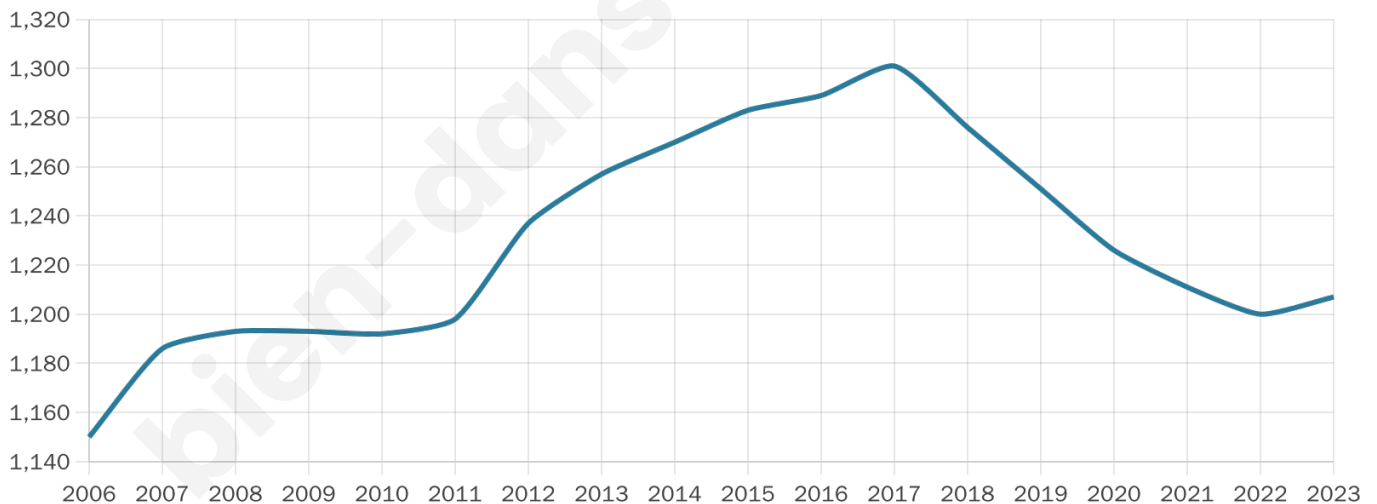

Statistiques sur la population

Nombre d'habitants

1 207

Age moyen

44 ans

Pop active

45.4%

Taux chômage

4.2%

Pop densité

57 h/km²

Revenu moyen

27 860 €/an

Evolution du nombre d'habitants

Sources : Institut national de la statistique et des études économiques (insee) selon Les dernières parutions officielles de 2024 portant sur les années 2020, 2021 et 2022.

Tranche d'âge

Activité professionnelle

Niveau de diplôme

Composition des ménages

Profils électoraux

Premier tour

	Emmanuel MACRON	37.06 %
	Marine LE PEN	16.81 %
	Jean-Luc MÉLENCHON	16.81 %
	Valérie PÉCRESSÉ	7.61 %
	Yannick JADOT	6.13 %
	Éric ZEMMOUR	6.01 %
	Anne HIDALGO	2.45 %
	Nicolas DUPONT-AIGNAN	2.21 %
	Jean LASSALLE	2.09 %
	Fabien ROUSSEL	1.23 %
	Nathalie ARTHAUD	1.10 %
	Philippe POUTOU	0.49 %