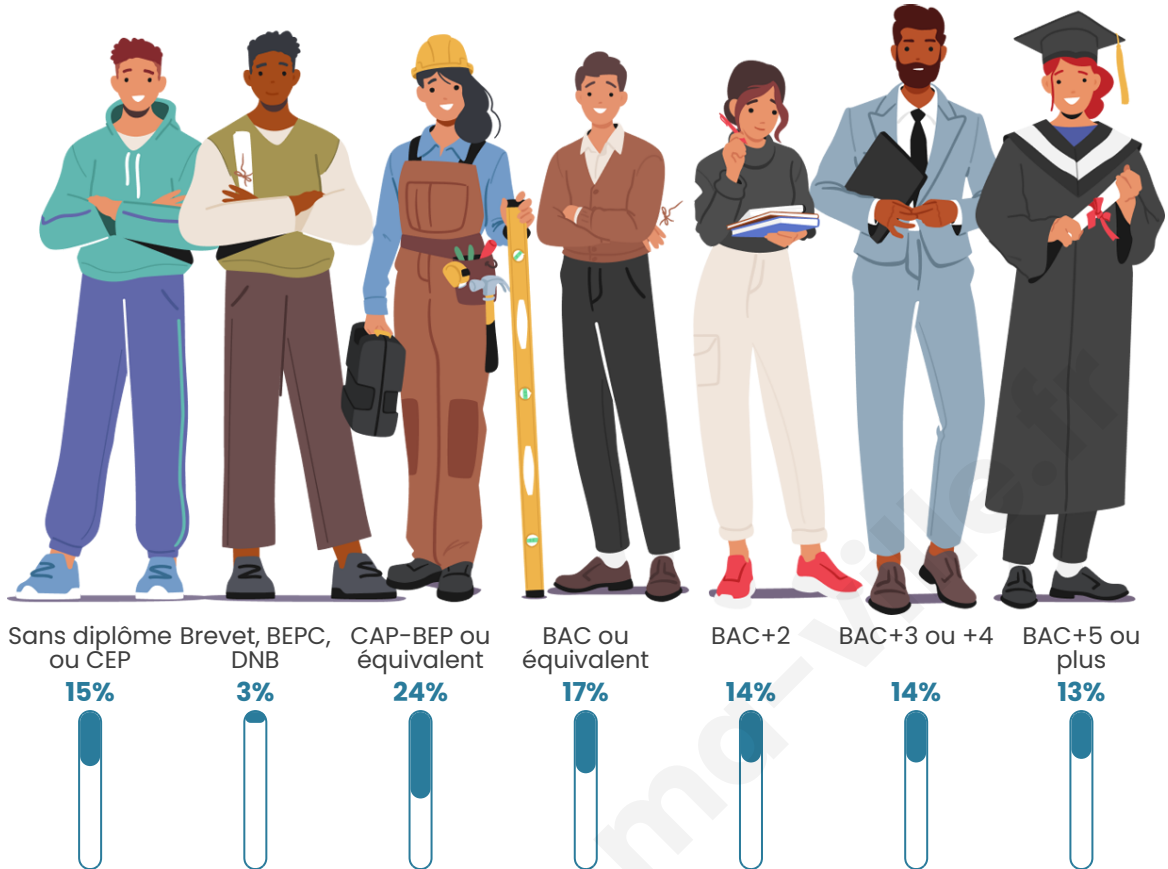

Statistiques sur la population

Nombre d'habitants

1 207

Age moyen

44 ans

Pop active

45.4%

Taux chômage

4.2%

Pop densité

57 h/km²

Revenu moyen

27 860 €/an

Evolution du nombre d'habitants

Sources : Institut national de la statistique et des études économiques (insee) selon Les dernières parutions officielles de 2024 portant sur les années 2020, 2021 et 2022.

Tranche d'âge

Activité professionnelle

Niveau de diplôme

Composition des ménages

Profils électoraux

Premier tour

	Emmanuel MACRON	37.06 %
	Marine LE PEN	16.81 %
	Jean-Luc MÉLENCHON	16.81 %
	Valérie PÉCRESSÉ	7.61 %
	Yannick JADOT	6.13 %
	Éric ZEMMOUR	6.01 %
	Anne HIDALGO	2.45 %
	Nicolas DUPONT-AIGNAN	2.21 %
	Jean LASSALLE	2.09 %
	Fabien ROUSSEL	1.23 %
	Nathalie ARTHAUD	1.10 %
	Philippe POUTOU	0.49 %