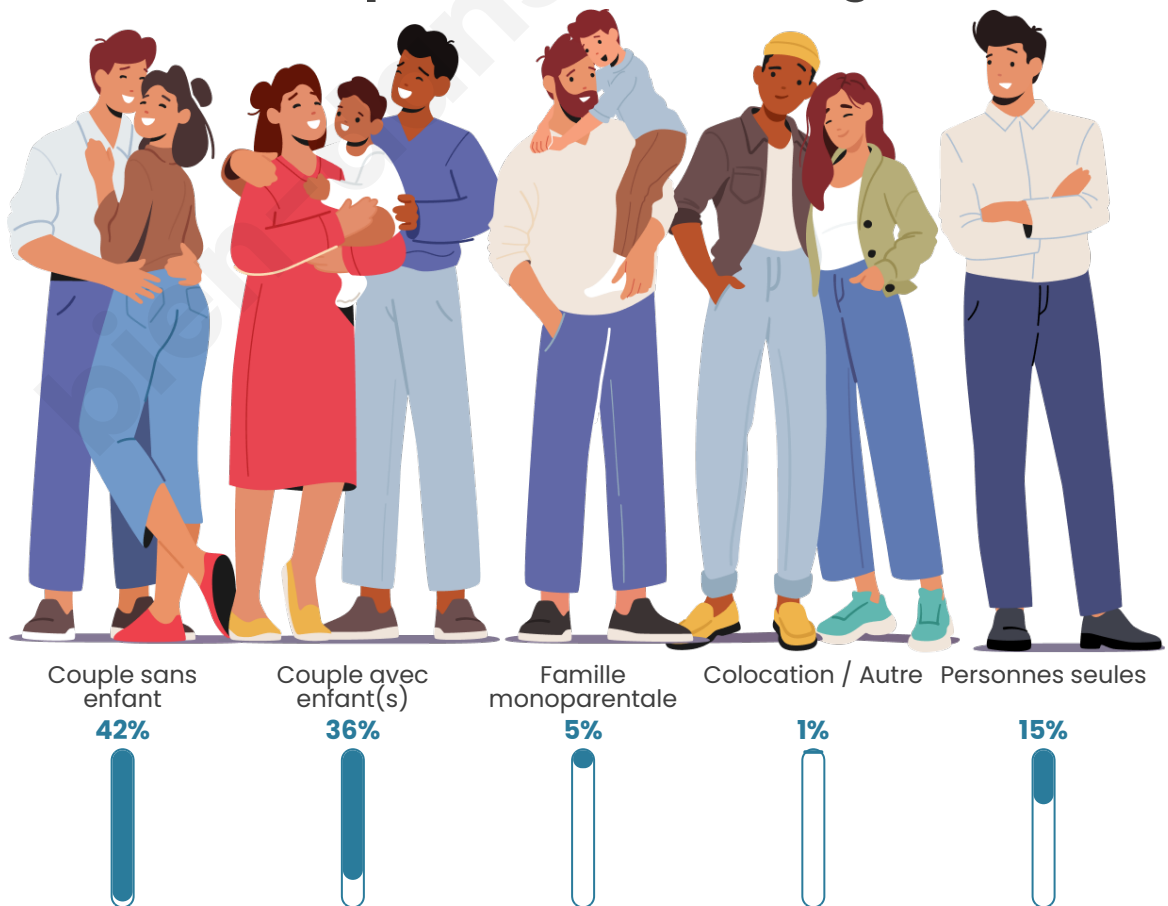

Tranche d'âge

Activité professionnelle

Niveau de diplôme

Composition des ménages

Profils électoraux

Premier tour

	Emmanuel MACRON	37.06 %
	Marine LE PEN	16.81 %
	Jean-Luc MÉLENCHON	16.81 %
	Valérie PÉCRESSÉ	7.61 %
	Yannick JADOT	6.13 %
	Éric ZEMMOUR	6.01 %
	Anne HIDALGO	2.45 %
	Nicolas DUPONT-AIGNAN	2.21 %
	Jean LASSALLE	2.09 %
	Fabien ROUSSEL	1.23 %
	Nathalie ARTHAUD	1.10 %
	Philippe POUTOU	0.49 %