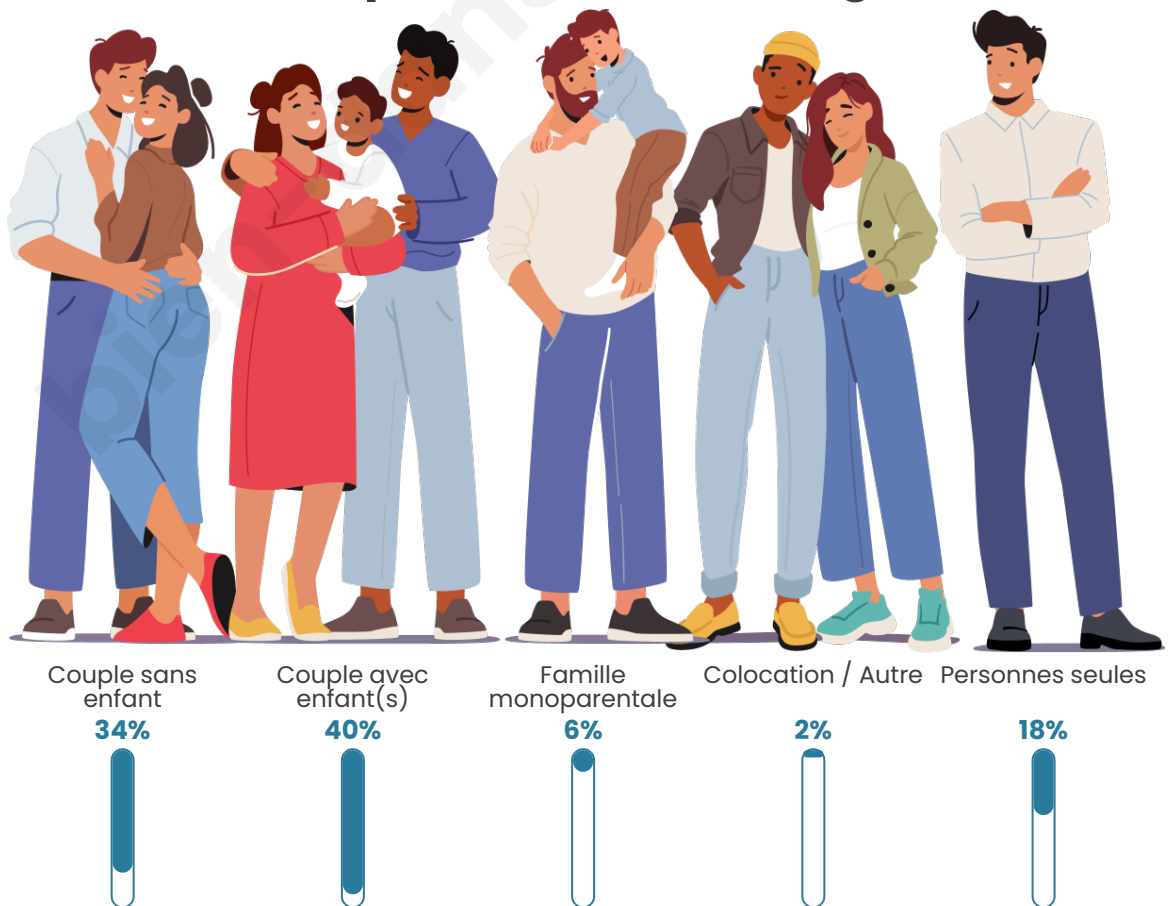

Tranche d'âge

Activité professionnelle

Niveau de diplôme

Composition des ménages

Profils électoraux

Premier tour

	Emmanuel MACRON	28.44 %
	Marine LE PEN	24.23 %
	Jean-Luc MÉLENCHON	20.64 %
	Éric ZEMMOUR	6.66 %
	Yannick JADOT	4.99 %
	Jean LASSALLE	4.27 %
	Valérie PÉCRESE	3.37 %
	Fabien ROUSSEL	2.31 %
	Nicolas DUPONT- AIGNAN	2.19 %
	Anne HIDALGO	2.03 %
	Philippe POUTOU	0.54 %
	Nathalie ARTHAUD	0.34 %