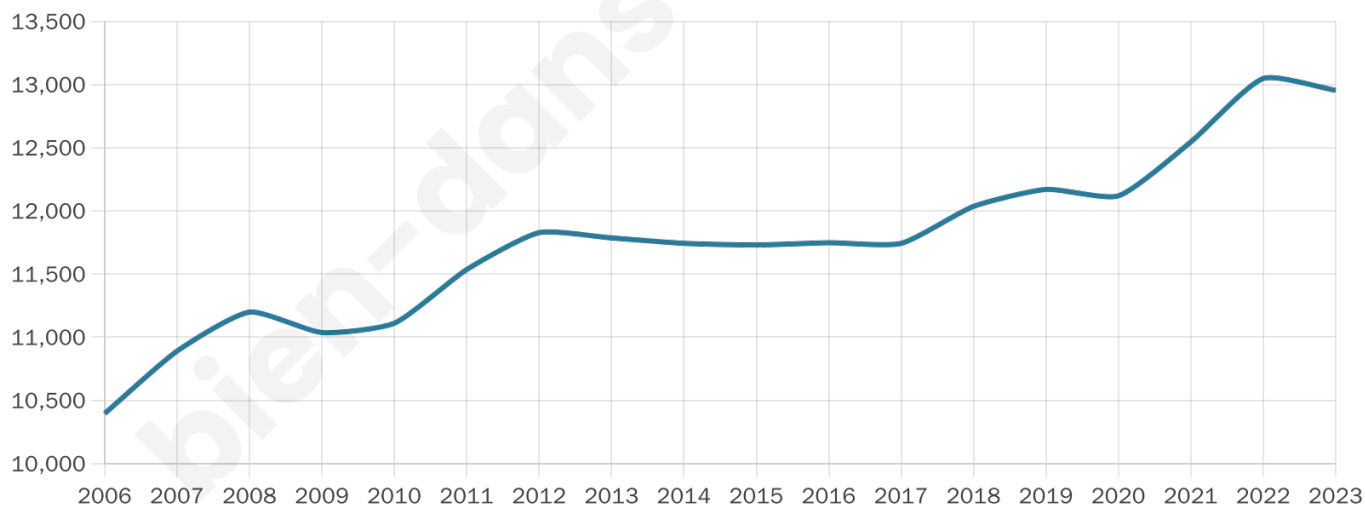

Age moyen

39 ans

Pop active

50.6%

Taux chômage

6.7%

Pop densité

682 h/km²

Revenu moyen

25 650 €/an

Evolution du nombre d'habitants

Sources : Institut national de la statistique et des études économiques (insee) selon Les dernières parutions officielles de 2024 portant sur les années 2020, 2021 et 2022.