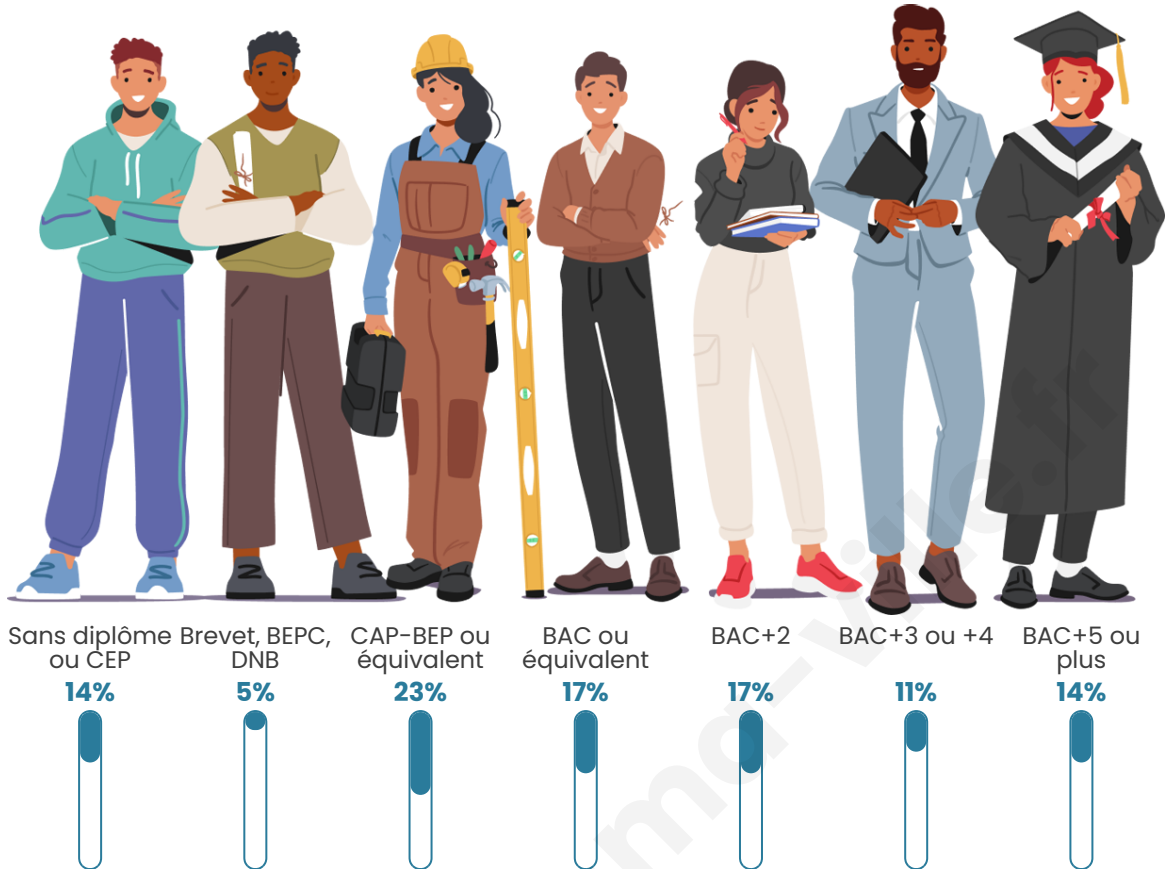

Age moyen

39 ans

Pop active

50.6%

Taux chômage

6.7%

Pop densité

682 h/km²

Tranche d'âge

Activité professionnelle

Niveau de diplôme

Composition des ménages

Profils électoraux

Premier tour

	Emmanuel MACRON	28.44 %
	Marine LE PEN	24.23 %
	Jean-Luc MÉLENCHON	20.64 %
	Éric ZEMMOUR	6.66 %
	Yannick JADOT	4.99 %
	Jean LASSALLE	4.27 %
	Valérie PÉCRESE	3.37 %
	Fabien ROUSSEL	2.31 %
	Nicolas DUPONT- AIGNAN	2.19 %
	Anne HIDALGO	2.03 %
	Philippe POUTOU	0.54 %
	Nathalie ARTHAUD	0.34 %