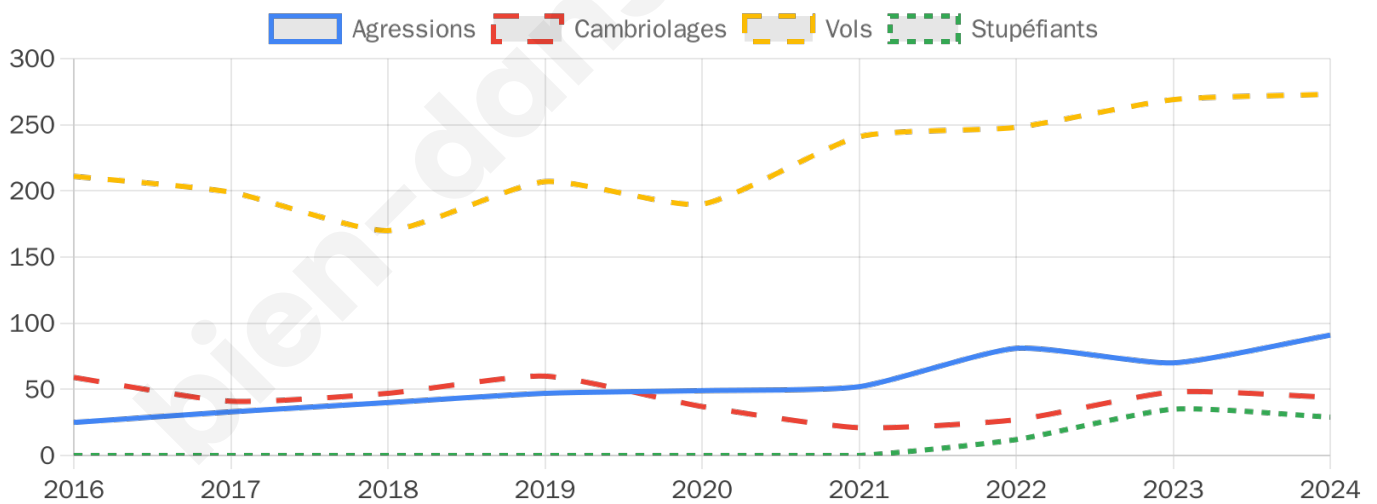

9 407 inscrits

Participation : 81.82%

Votes blancs : 1.49%

Votes nuls : 0.55%

Second tour

	Emmanuel MACRON	58,69 %
	Marine LE PEN	41,31 %

9 408 inscrits

Participation : 78.04%

Votes blancs : 6.7%

Votes nuls : 2.23%

Sécurité

Agressions physiques / sexuelles

91

Cambriolages

44

Vols / dégradations

273

Stupéfiants

29

Evolution du nombre d'infractions

Pour comparer

(en proportion du nombre d'habitants)

Sources : Bases statistiques communale, départementale et régionale de la délinquance enregistrée par la police et la gendarmerie nationales selon les dernières parutions officielles de 2025 portant sur l'année 2024 ([data.gouv](https://data.gouv.fr)).