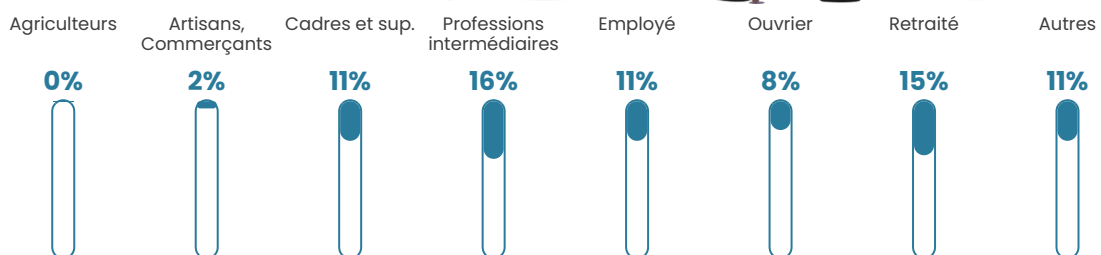

Revenu moyen

25 650 €/an

Evolution du nombre d'habitants

Sources : Institut national de la statistique et des études économiques (insee) selon Les dernières parutions officielles de 2024 portant sur les années 2020, 2021 et 2022.

Tranche d'âge

Activité professionnelle

Niveau de diplôme

Composition des ménages

Profils électoraux

Premier tour

	Emmanuel MACRON	28.44 %
	Marine LE PEN	24.23 %
	Jean-Luc MÉLENCHON	20.64 %
	Éric ZEMMOUR	6.66 %
	Yannick JADOT	4.99 %
	Jean LASSALLE	4.27 %
	Valérie PÉCRESE	3.37 %
	Fabien ROUSSEL	2.31 %
	Nicolas DUPONT- AIGNAN	2.19 %
	Anne HIDALGO	2.03 %
	Philippe POUTOU	0.54 %
	Nathalie ARTHAUD	0.34 %