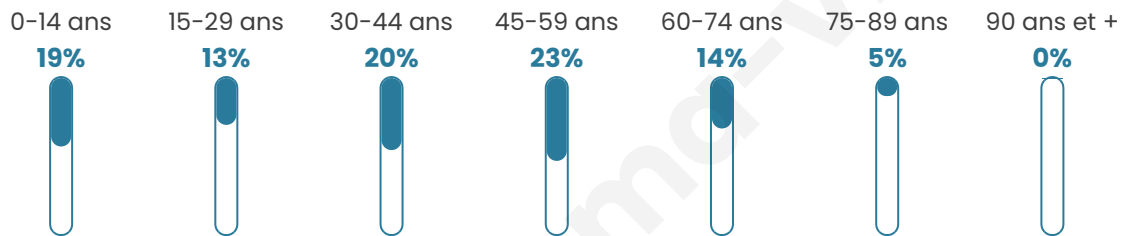

Age moyen

39 ans

Pop active

50.6%

Taux chômage

6.7%

Pop densité

682 h/km²

Revenu moyen

25 650 €/an

Evolution du nombre d'habitants

Sources : Institut national de la statistique et des études économiques (insee) selon Les dernières parutions officielles de 2024 portant sur les années 2020, 2021 et 2022.

Tranche d'âge

Activité professionnelle

Niveau de diplôme

Composition des ménages

Profils électoraux

Premier tour

	Emmanuel MACRON	28.44 %
	Marine LE PEN	24.23 %
	Jean-Luc MÉLENCHON	20.64 %
	Éric ZEMMOUR	6.66 %
	Yannick JADOT	4.99 %
	Jean LASSALLE	4.27 %
	Valérie PÉCRESE	3.37 %
	Fabien ROUSSEL	2.31 %
	Nicolas DUPONT- AIGNAN	2.19 %
	Anne HIDALGO	2.03 %
	Philippe POUTOU	0.54 %
	Nathalie ARTHAUD	0.34 %