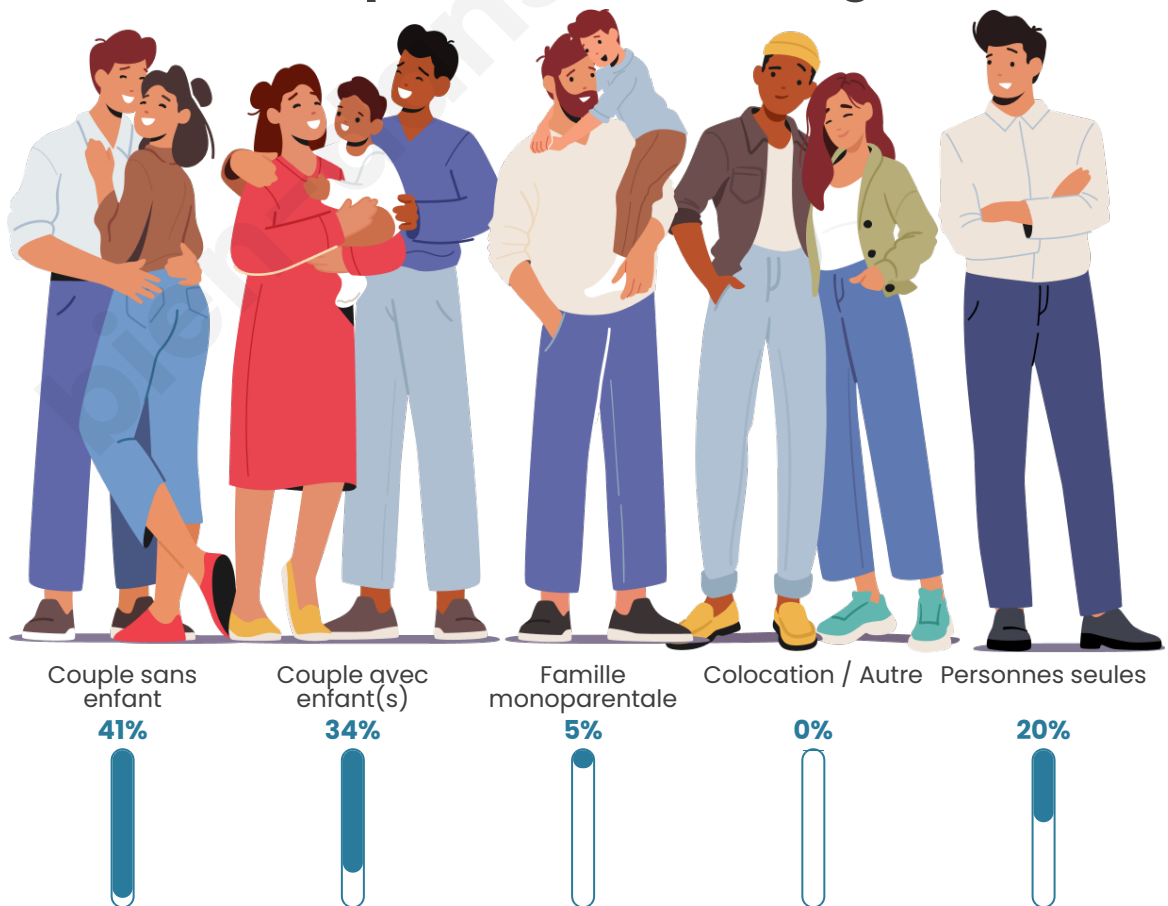

Tranche d'âge

Activité professionnelle

Niveau de diplôme

Composition des ménages

Profils électoraux

Premier tour

	Marine LE PEN	23.83 %
	Jean-Luc MÉLENCHON	23.47 %
	Emmanuel MACRON	22.74 %
	Jean LASSALLE	7.58 %
	Éric ZEMMOUR	6.86 %
	Yannick JADOT	5.05 %
	Valérie PÉCRESSE	3.61 %
	Fabien ROUSSEL	2.89 %
	Philippe POUTOU	1.81 %
	Anne HIDALGO	1.08 %
	Nicolas DUPONT-AIGNAN	1.08 %
	Nathalie ARTHAUD	0.00 %