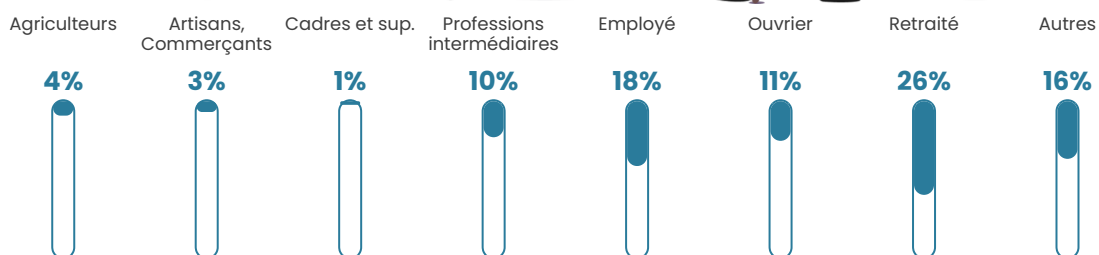

22 270 €/an

Evolution du nombre d'habitants

Sources : Institut national de la statistique et des études économiques (insee) selon Les dernières parutions officielles de 2024 portant sur les années 2020, 2021 et 2022.

Tranche d'âge

Activité professionnelle

Niveau de diplôme

Composition des ménages

Profils électoraux

Premier tour

	Marine LE PEN	23.83 %
	Jean-Luc MÉLENCHON	23.47 %
	Emmanuel MACRON	22.74 %
	Jean LASSALLE	7.58 %
	Éric ZEMMOUR	6.86 %
	Yannick JADOT	5.05 %
	Valérie PÉCRESSE	3.61 %
	Fabien ROUSSEL	2.89 %
	Philippe POUTOU	1.81 %
	Anne HIDALGO	1.08 %
	Nicolas DUPONT-AIGNAN	1.08 %
	Nathalie ARTHAUD	0.00 %