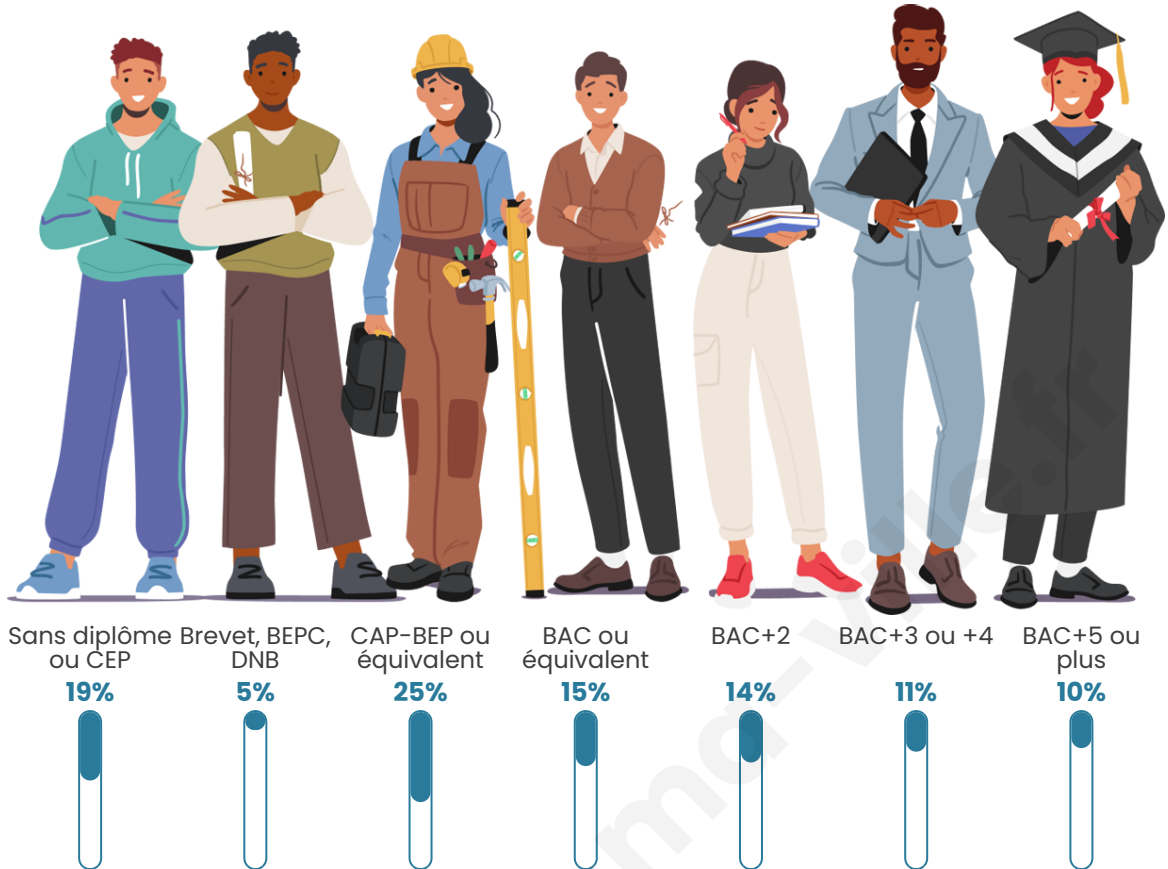

Tranche d'âge

Activité professionnelle

Niveau de diplôme

Composition des ménages

Profils électoraux

Premier tour

	Marine LE PEN	23.83 %
	Jean-Luc MÉLENCHON	23.47 %
	Emmanuel MACRON	22.74 %
	Jean LASSALLE	7.58 %
	Éric ZEMMOUR	6.86 %
	Yannick JADOT	5.05 %
	Valérie PÉCRESSE	3.61 %
	Fabien ROUSSEL	2.89 %
	Philippe POUTOU	1.81 %
	Anne HIDALGO	1.08 %
	Nicolas DUPONT-AIGNAN	1.08 %
	Nathalie ARTHAUD	0.00 %