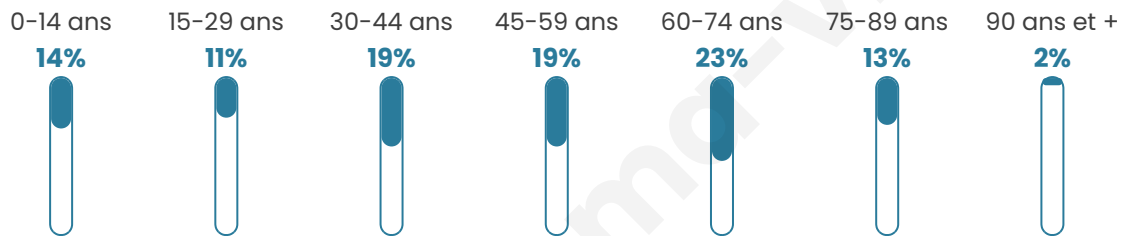

48 ans

Pop active

42.7%

Taux chômage

7.5%

Pop densité

27 h/km²

Revenu moyen

22 270 €/an

Evolution du nombre d'habitants

Sources : Institut national de la statistique et des études économiques (insee) selon Les dernières parutions officielles de 2024 portant sur les années 2020, 2021 et 2022.

Tranche d'âge

Activité professionnelle

Niveau de diplôme

Composition des ménages

Profils électoraux

Premier tour

	Marine LE PEN	23.83 %
	Jean-Luc MÉLENCHON	23.47 %
	Emmanuel MACRON	22.74 %
	Jean LASSALLE	7.58 %
	Éric ZEMMOUR	6.86 %
	Yannick JADOT	5.05 %
	Valérie PÉCRESSE	3.61 %
	Fabien ROUSSEL	2.89 %
	Philippe POUTOU	1.81 %
	Anne HIDALGO	1.08 %
	Nicolas DUPONT-AIGNAN	1.08 %
	Nathalie ARTHAUD	0.00 %