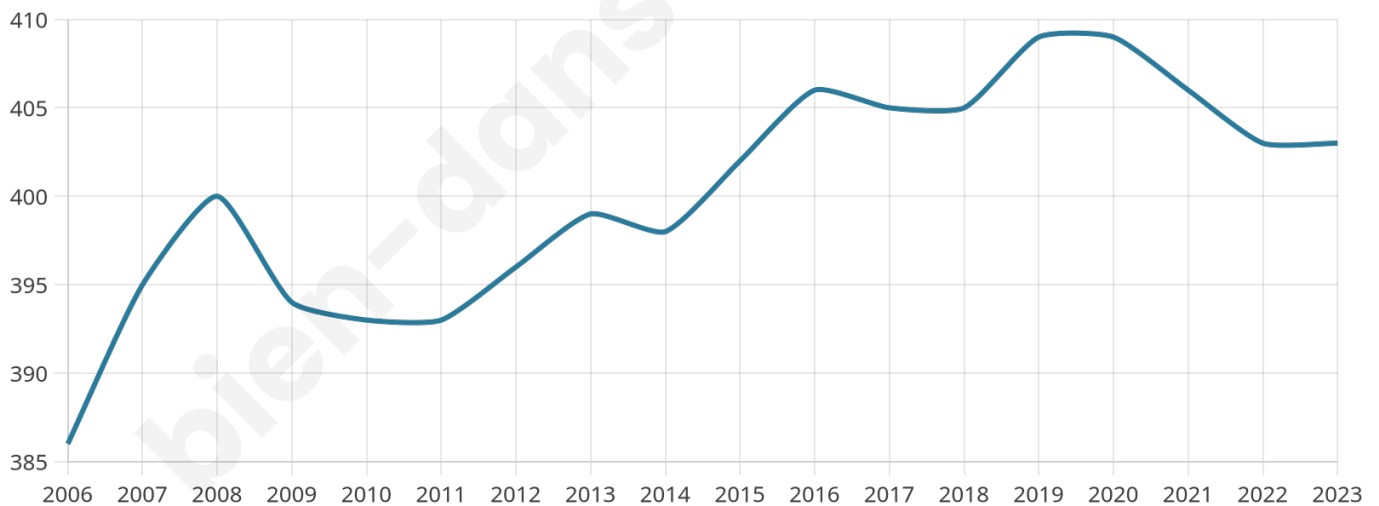

48 ans

Pop active

42.7%

Taux chômage

7.5%

Pop densité

27 h/km²

Revenu moyen

22 270 €/an

Evolution du nombre d'habitants

Sources : Institut national de la statistique et des études économiques (insee) selon Les dernières parutions officielles de 2024 portant sur les années 2020, 2021 et 2022.