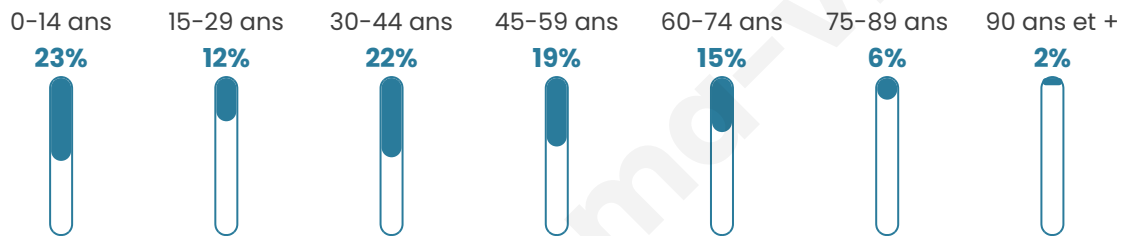

39 ans

Pop active

46%

Taux chômage

6.2%

Pop densité

193 h/km²

Revenu moyen

Tranche d'âge

Activité professionnelle

Niveau de diplôme

Composition des ménages

Profils électoraux

Premier tour

	Marine LE PEN	36.16 %
	Emmanuel MACRON	17.60 %
	Jean-Luc MÉLENCHON	17.06 %
	Éric ZEMMOUR	9.87 %
	Jean LASSALLE	3.97 %
	Valérie PÉCRESSE	3.54 %
	Fabien ROUSSEL	3.22 %
	Yannick JADOT	2.79 %
	Anne HIDALGO	2.58 %
	Nicolas DUPONT-AIGNAN	2.58 %
	Nathalie ARTHAUD	0.32 %
	Philippe POUTOU	0.32 %