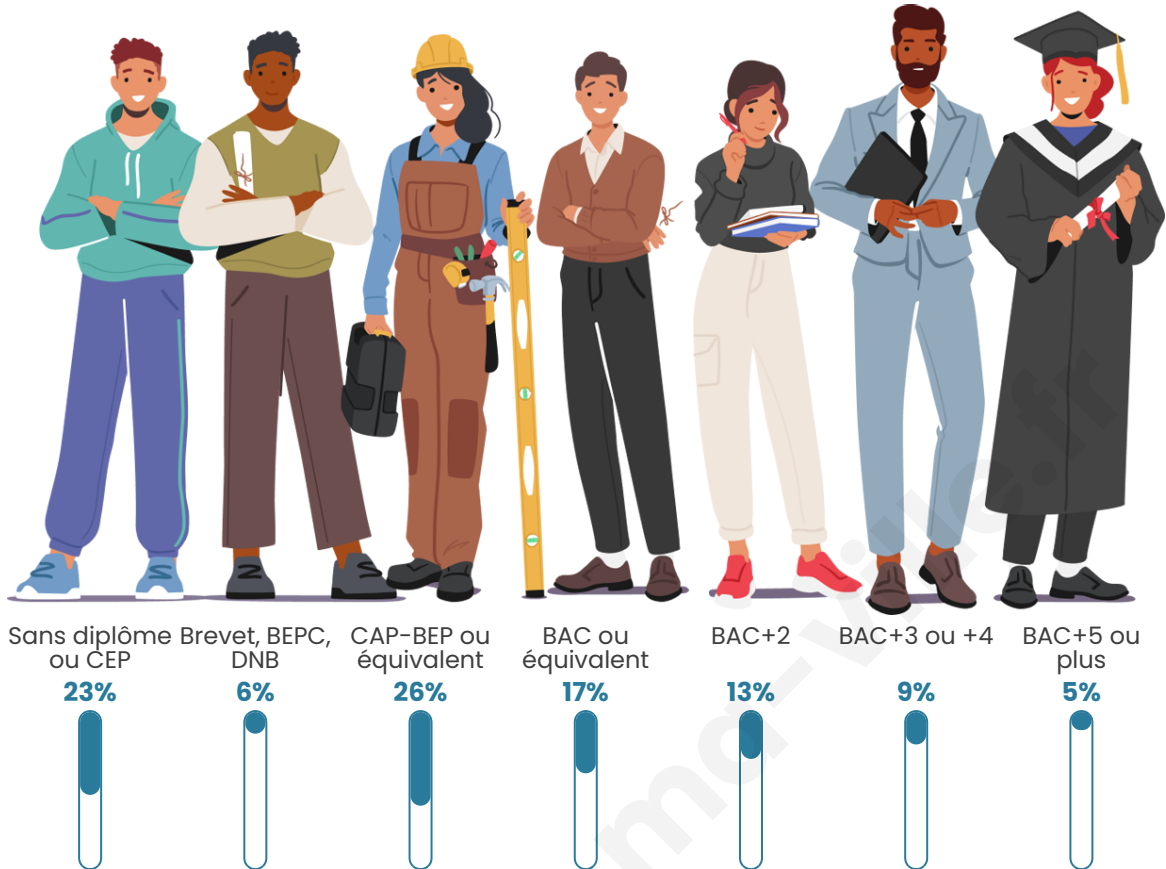

Tranche d'âge

Activité professionnelle

Niveau de diplôme

Composition des ménages

Profils électoraux

Premier tour

	Marine LE PEN	36.16 %
	Emmanuel MACRON	17.60 %
	Jean-Luc MÉLENCHON	17.06 %
	Éric ZEMMOUR	9.87 %
	Jean LASSALLE	3.97 %
	Valérie PÉCRESSE	3.54 %
	Fabien ROUSSEL	3.22 %
	Yannick JADOT	2.79 %
	Anne HIDALGO	2.58 %
	Nicolas DUPONT-AIGNAN	2.58 %
	Nathalie ARTHAUD	0.32 %
	Philippe POUTOU	0.32 %