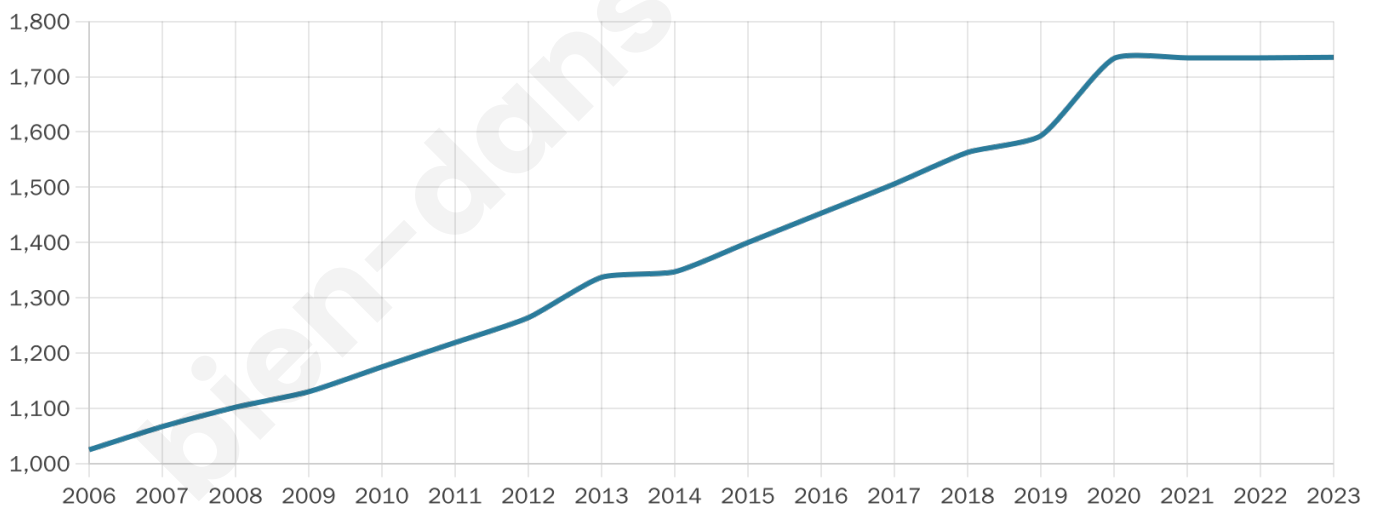

39 ans

Pop active

46%

Taux chômage

6.2%

Pop densité

193 h/km²

Revenu moyen

23 540 €/an

Evolution du nombre d'habitants

Sources : Institut national de la statistique et des études économiques (insee) selon Les dernières parutions officielles de 2024 portant sur les années 2020, 2021 et 2022.