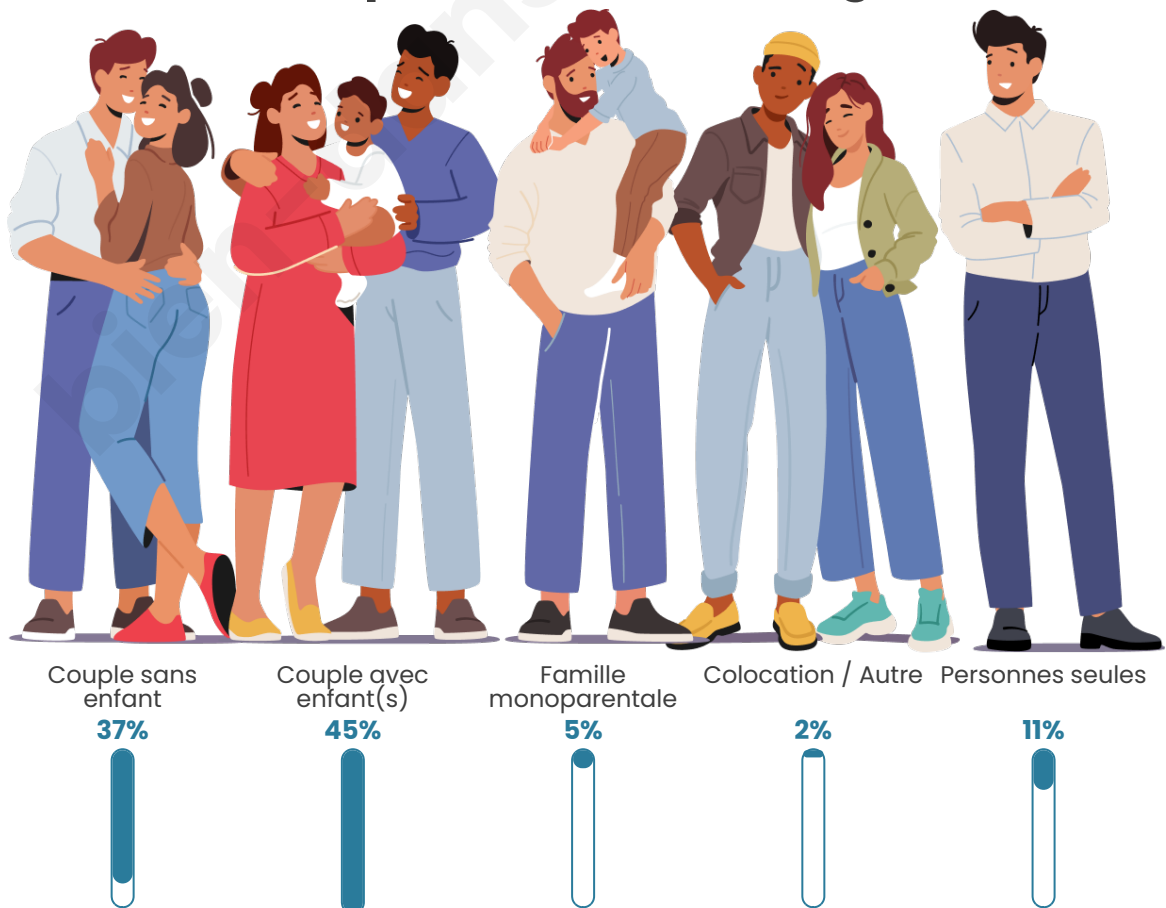

Tranche d'âge

Activité professionnelle

Niveau de diplôme

Composition des ménages

Profils électoraux

Premier tour

	Marine LE PEN	36.16 %
	Emmanuel MACRON	17.60 %
	Jean-Luc MÉLENCHON	17.06 %
	Éric ZEMMOUR	9.87 %
	Jean LASSALLE	3.97 %
	Valérie PÉCRESSE	3.54 %
	Fabien ROUSSEL	3.22 %
	Yannick JADOT	2.79 %
	Anne HIDALGO	2.58 %
	Nicolas DUPONT-AIGNAN	2.58 %
	Nathalie ARTHAUD	0.32 %
	Philippe POUTOU	0.32 %