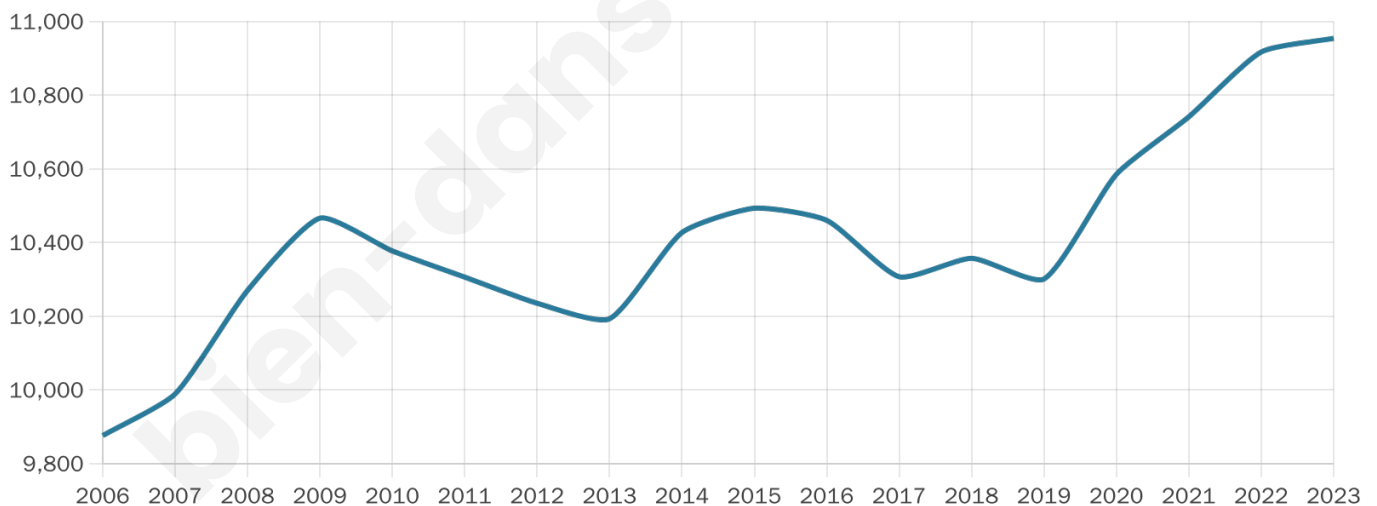

# Statistiques sur la population

Nombre d'habitants

**10 954**

Age moyen

**44 ans**

Pop active

**43.6%**

Taux chômage

**5.9%**

Pop densité

**353 h/km<sup>2</sup>**

Revenu moyen

**28 030 €/an**

## Evolution du nombre d'habitants

Sources : Institut national de la statistique et des études économiques (insee) selon Les dernières parutions officielles de 2024 portant sur les années 2020, 2021 et 2022.