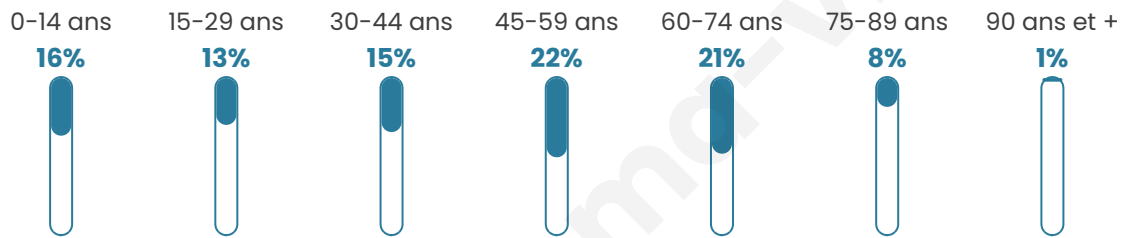

# Statistiques sur la population

Nombre d'habitants

**10 954**

Age moyen

**44 ans**

Pop active

**43.6%**

Taux chômage

**5.9%**

Pop densité

**353 h/km<sup>2</sup>**

Revenu moyen

**28 030 €/an**

## Evolution du nombre d'habitants

Sources : Institut national de la statistique et des études économiques (insee) selon Les dernières parutions officielles de 2024 portant sur les années 2020, 2021 et 2022.

## Tranche d'âge