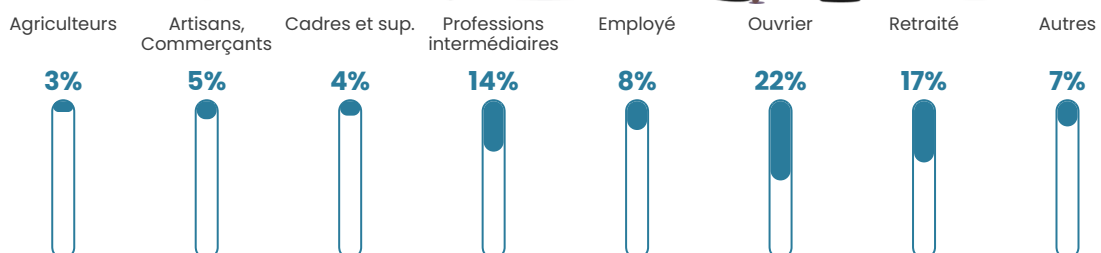

4.8%

Pop densité

38 h/km²

Revenu moyen

28 180 €/an

Evolution du nombre d'habitants

Sources : Institut national de la statistique et des études économiques (insee) selon Les dernières parutions officielles de 2024 portant sur les années 2020, 2021 et 2022.

Tranche d'âge

Activité professionnelle

Niveau de diplôme

Composition des ménages

Profils électoraux

Premier tour

	Emmanuel MACRON	29.36 %
	Marine LE PEN	20.03 %
	Jean-Luc MÉLENCHON	18.13 %
	Nicolas DUPONT- AIGNAN	6.22 %
	Valérie PÉCRESSÉ	5.18 %
	Jean LASSALLE	4.49 %
	Yannick JADOT	4.49 %
	Éric ZEMMOUR	3.97 %
	Anne HIDALGO	2.94 %
	Nathalie ARTHAUD	2.25 %
	Fabien ROUSSEL	1.90 %
	Philippe POUTOU	1.04 %