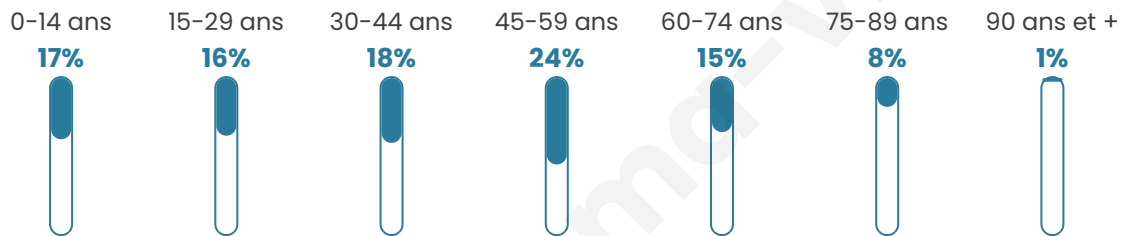

Statistiques sur la population

Nombre d'habitants

1 112

Age moyen

42 ans

Pop active

50.6%

Taux chômage

4.8%

Pop densité

38 h/km²

Revenu moyen

28 180 €/an

Evolution du nombre d'habitants

Sources : Institut national de la statistique et des études économiques (insee) selon Les dernières parutions officielles de 2024 portant sur les années 2020, 2021 et 2022.

Tranche d'âge

Activité professionnelle

Niveau de diplôme

Composition des ménages

Profils électoraux

Premier tour

	Emmanuel MACRON	29.36 %
	Marine LE PEN	20.03 %
	Jean-Luc MÉLENCHON	18.13 %
	Nicolas DUPONT- AIGNAN	6.22 %
	Valérie PÉCRESSÉ	5.18 %
	Jean LASSALLE	4.49 %
	Yannick JADOT	4.49 %
	Éric ZEMMOUR	3.97 %
	Anne HIDALGO	2.94 %
	Nathalie ARTHAUD	2.25 %
	Fabien ROUSSEL	1.90 %
	Philippe POUTOU	1.04 %