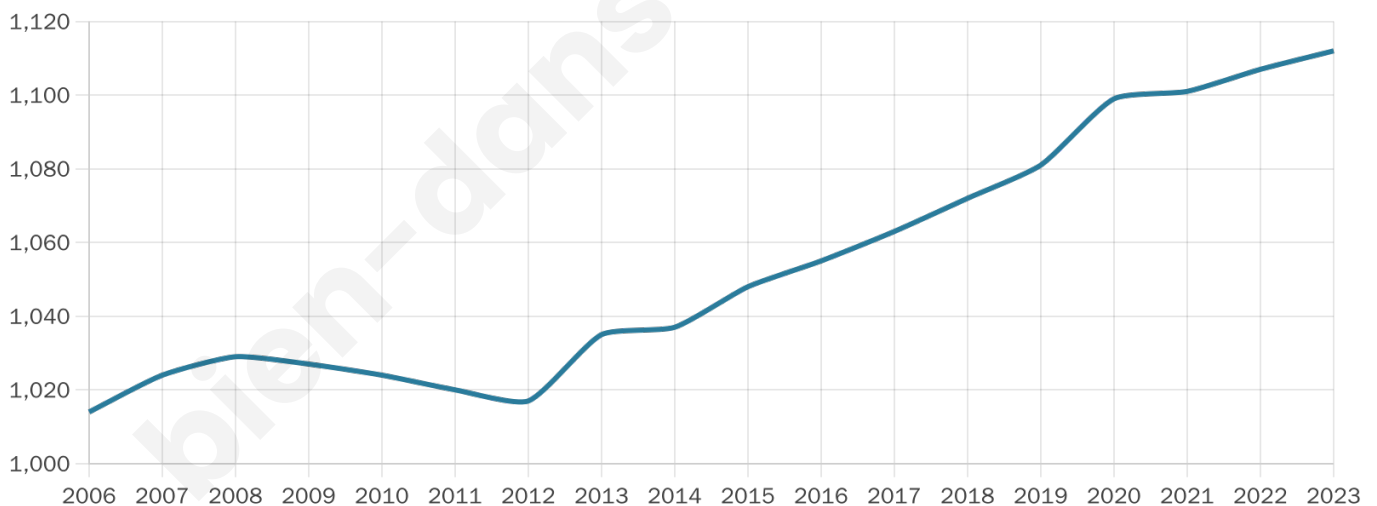

Statistiques sur la population

Nombre d'habitants

1 112

Age moyen

42 ans

Pop active

50.6%

Taux chômage

4.8%

Pop densité

38 h/km²

Revenu moyen

28 180 €/an

Evolution du nombre d'habitants

Sources : Institut national de la statistique et des études économiques (insee) selon Les dernières parutions officielles de 2024 portant sur les années 2020, 2021 et 2022.

Tranche d'âge

Activité professionnelle

Niveau de diplôme

Composition des ménages

Profils électoraux

Premier tour

	Emmanuel MACRON	29.36 %
	Marine LE PEN	20.03 %
	Jean-Luc MÉLENCHON	18.13 %
	Nicolas DUPONT- AIGNAN	6.22 %
	Valérie PÉCRESSÉ	5.18 %
	Jean LASSALLE	4.49 %
	Yannick JADOT	4.49 %
	Éric ZEMMOUR	3.97 %
	Anne HIDALGO	2.94 %
	Nathalie ARTHAUD	2.25 %
	Fabien ROUSSEL	1.90 %
	Philippe POUTOU	1.04 %