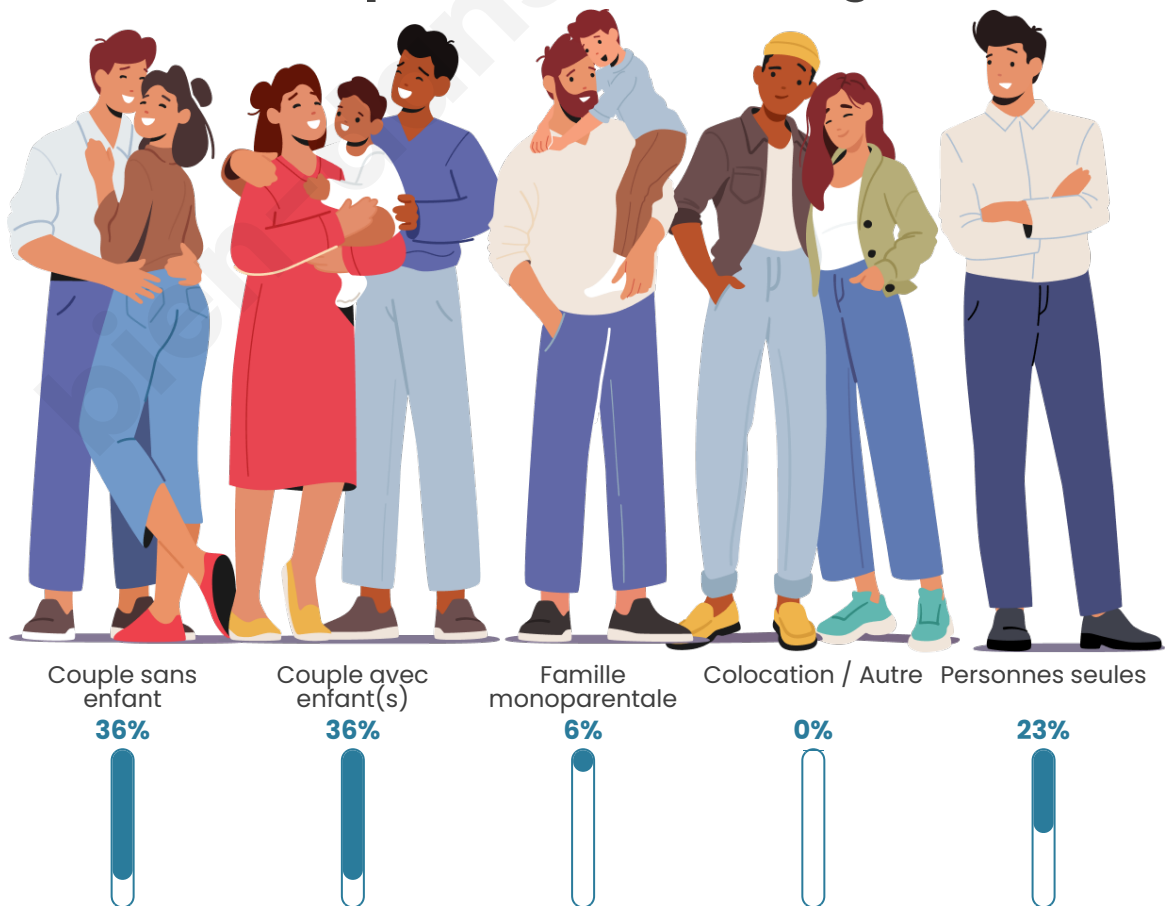

Statistiques sur la population

Nombre d'habitants

1 112

Age moyen

42 ans

Pop active

50.6%

Taux chômage

Tranche d'âge

Activité professionnelle

Niveau de diplôme

Composition des ménages

Profils électoraux

Premier tour

	Emmanuel MACRON	29.36 %
	Marine LE PEN	20.03 %
	Jean-Luc MÉLENCHON	18.13 %
	Nicolas DUPONT- AIGNAN	6.22 %
	Valérie PÉCRESSÉ	5.18 %
	Jean LASSALLE	4.49 %
	Yannick JADOT	4.49 %
	Éric ZEMMOUR	3.97 %
	Anne HIDALGO	2.94 %
	Nathalie ARTHAUD	2.25 %
	Fabien ROUSSEL	1.90 %
	Philippe POUTOU	1.04 %