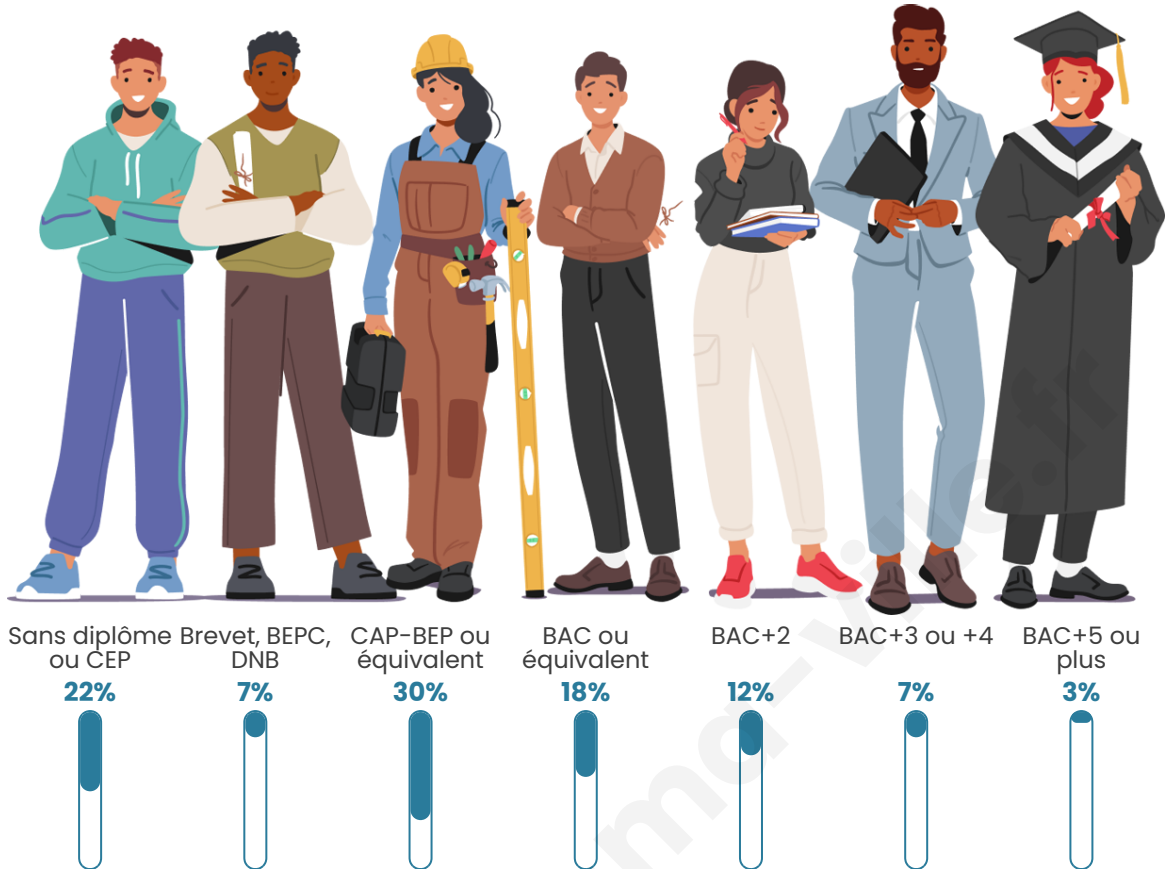

Statistiques sur la population

Nombre d'habitants

1 112

Age moyen

42 ans

Pop active

50.6%

Taux chômage

Tranche d'âge

Activité professionnelle

Niveau de diplôme

Composition des ménages

Profils électoraux

Premier tour

	Emmanuel MACRON	29.36 %
	Marine LE PEN	20.03 %
	Jean-Luc MÉLENCHON	18.13 %
	Nicolas DUPONT- AIGNAN	6.22 %
	Valérie PÉCRESSÉ	5.18 %
	Jean LASSALLE	4.49 %
	Yannick JADOT	4.49 %
	Éric ZEMMOUR	3.97 %
	Anne HIDALGO	2.94 %
	Nathalie ARTHAUD	2.25 %
	Fabien ROUSSEL	1.90 %
	Philippe POUTOU	1.04 %