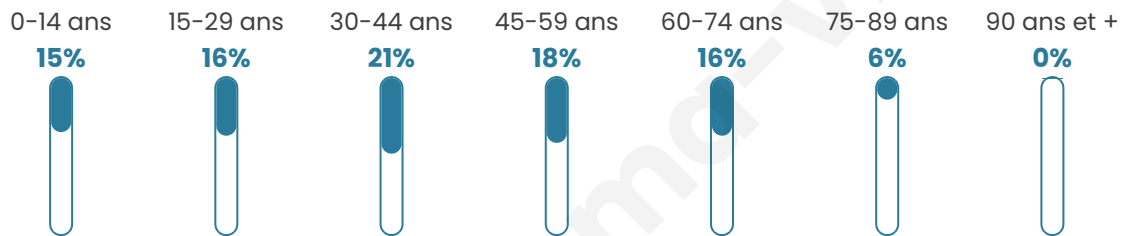

# Statistiques sur la population

Nombre d'habitants

**3 204**

Age moyen

**41 ans**

Pop active

**49.8%**

Taux chômage

**9.4%**

Pop densité

**3 204 h/km<sup>2</sup>**

Revenu moyen

**23 240 €/an**

## Evolution du nombre d'habitants

Sources : Institut national de la statistique et des études économiques (insee) selon Les dernières parutions officielles de 2024 portant sur les années 2020, 2021 et 2022.

## Tranche d'âge