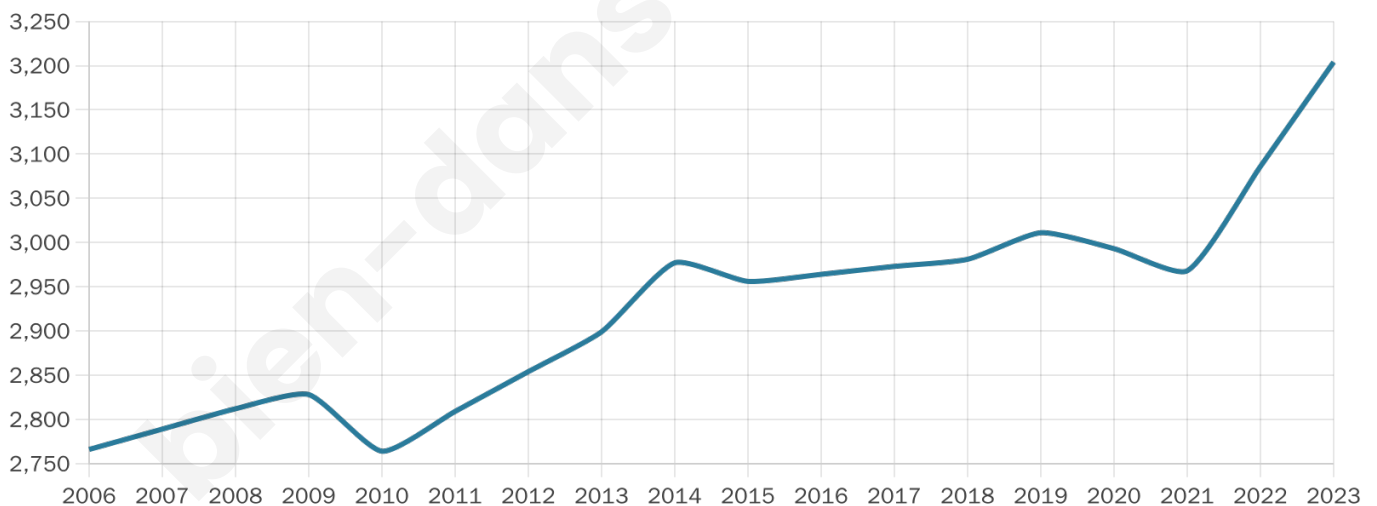

# Statistiques sur la population

Nombre d'habitants

**3 204**

Age moyen

**41 ans**

Pop active

**49.8%**

Taux chômage

**9.4%**

Pop densité

**3 204 h/km<sup>2</sup>**

Revenu moyen

**23 240 €/an**

## Evolution du nombre d'habitants

Sources : Institut national de la statistique et des études économiques (insee) selon Les dernières parutions officielles de 2024 portant sur les années 2020, 2021 et 2022.