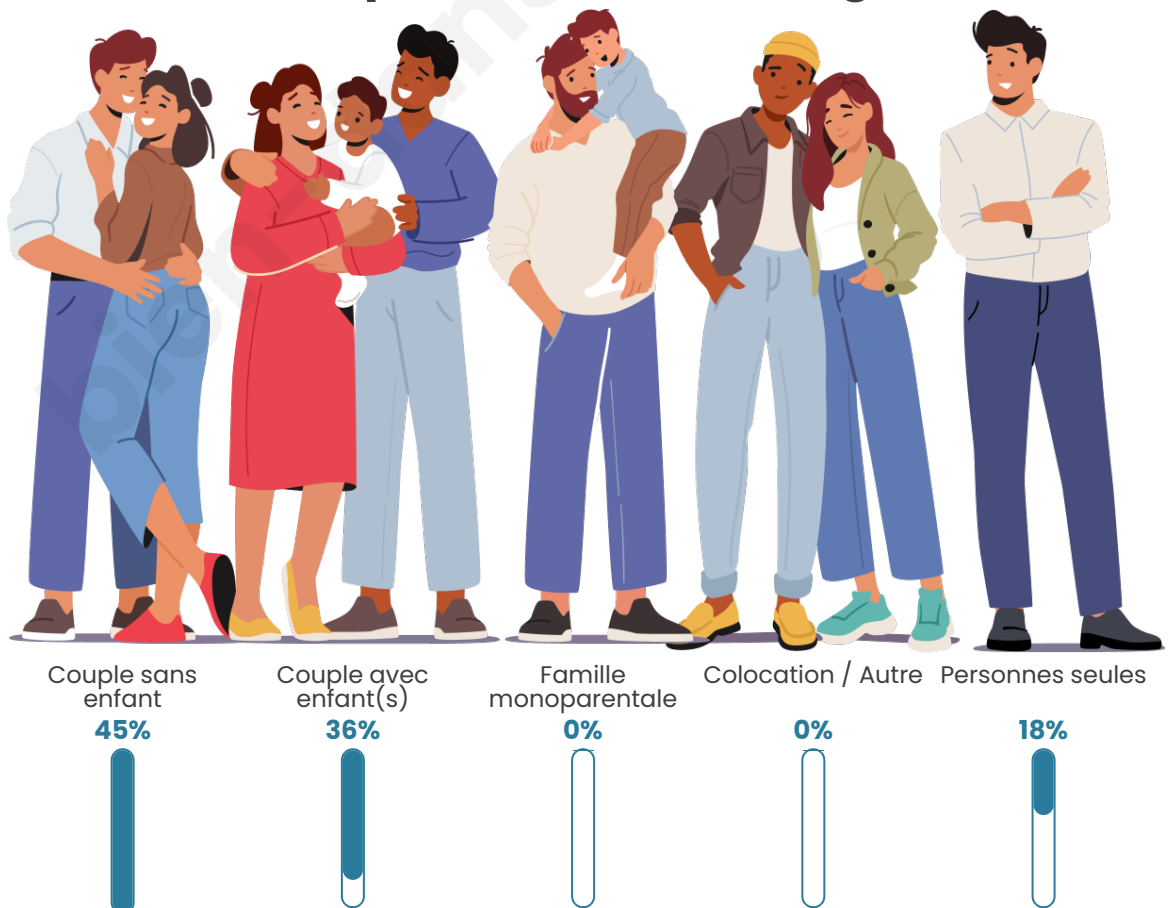

Tranche d'âge

Activité professionnelle

Niveau de diplôme

Composition des ménages

Profils électoraux

Premier tour

	Emmanuel MACRON	32.95 %
	Marine LE PEN	22.73 %
	Jean-Luc MÉLENCHON	17.05 %
	Valérie PÉCRESSÉ	6.82 %
	Éric ZEMMOUR	5.68 %
	Nicolas DUPONT- AIGNAN	5.68 %
	Fabien ROUSSEL	3.41 %
	Yannick JADOT	2.27 %
	Philippe POUTOU	2.27 %
	Jean LASSALLE	1.14 %
	Nathalie ARTHAUD	0.00 %
	Anne HIDALGO	0.00 %