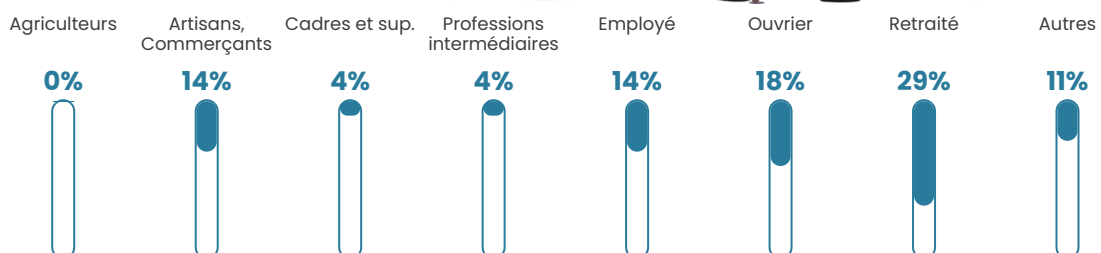

22 850 €/an

Evolution du nombre d'habitants

Sources : Institut national de la statistique et des études économiques (insee) selon Les dernières parutions officielles de 2024 portant sur les années 2020, 2021 et 2022.

Tranche d'âge

Activité professionnelle

Niveau de diplôme

Composition des ménages

Profils électoraux

Premier tour

	Emmanuel MACRON	32.95 %
	Marine LE PEN	22.73 %
	Jean-Luc MÉLENCHON	17.05 %
	Valérie PÉCRESSÉ	6.82 %
	Éric ZEMMOUR	5.68 %
	Nicolas DUPONT- AIGNAN	5.68 %
	Fabien ROUSSEL	3.41 %
	Yannick JADOT	2.27 %
	Philippe POUTOU	2.27 %
	Jean LASSALLE	1.14 %
	Nathalie ARTHAUD	0.00 %
	Anne HIDALGO	0.00 %