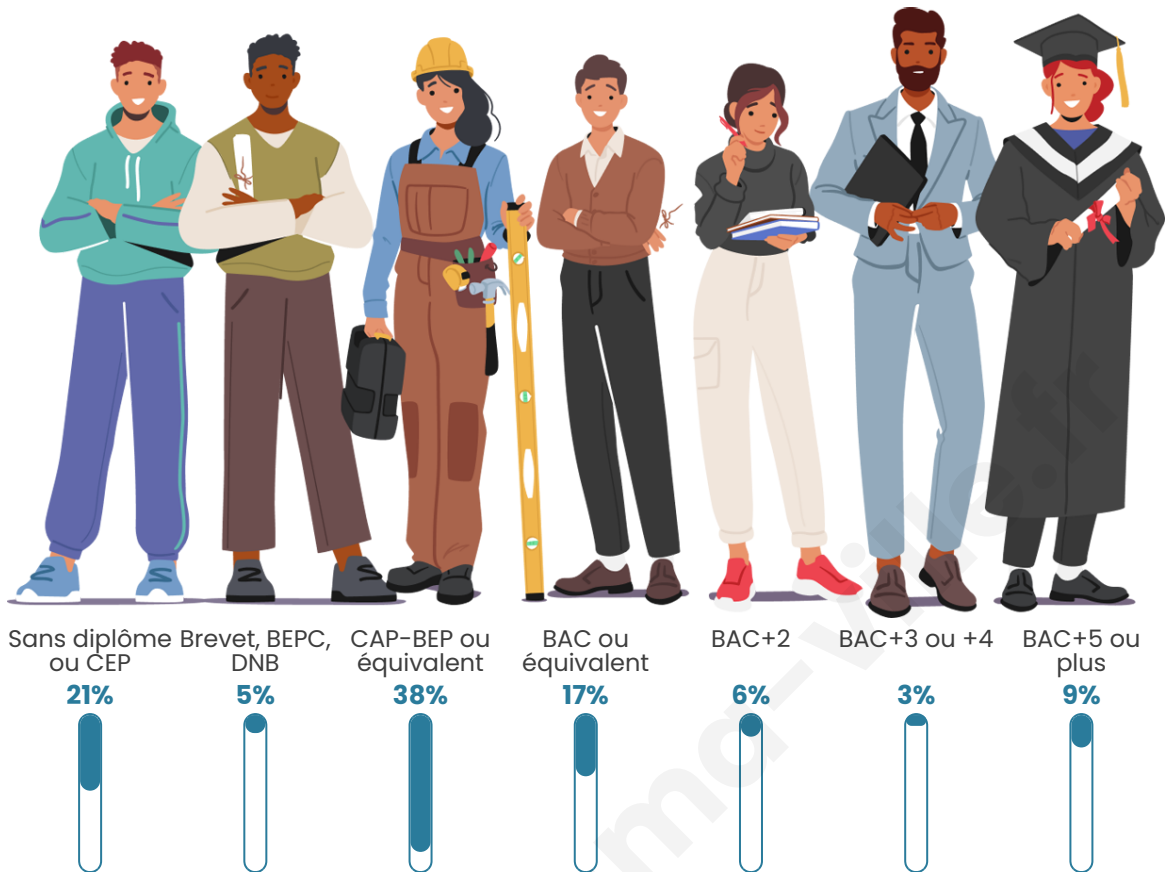

Tranche d'âge

Activité professionnelle

Niveau de diplôme

Composition des ménages

Profils électoraux

Premier tour

	Emmanuel MACRON	32.95 %
	Marine LE PEN	22.73 %
	Jean-Luc MÉLENCHON	17.05 %
	Valérie PÉCRESSÉ	6.82 %
	Éric ZEMMOUR	5.68 %
	Nicolas DUPONT- AIGNAN	5.68 %
	Fabien ROUSSEL	3.41 %
	Yannick JADOT	2.27 %
	Philippe POUTOU	2.27 %
	Jean LASSALLE	1.14 %
	Nathalie ARTHAUD	0.00 %
	Anne HIDALGO	0.00 %