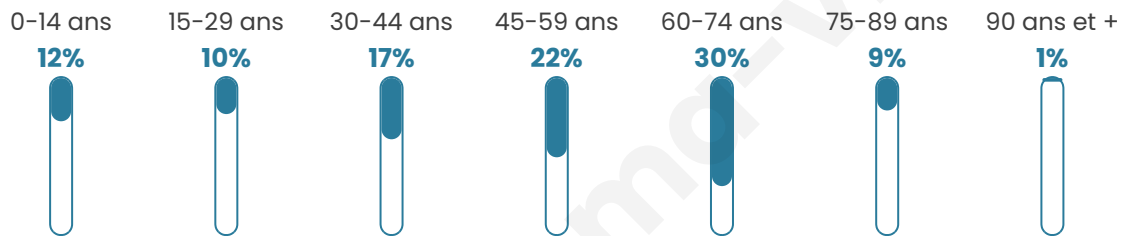

49 ans

Pop active

48.6%

Taux chômage

4.8%

Pop densité

14 h/km²

Revenu moyen

Tranche d'âge

Activité professionnelle

Niveau de diplôme

Composition des ménages

Profils électoraux

Premier tour

	Emmanuel MACRON	32.95 %
	Marine LE PEN	22.73 %
	Jean-Luc MÉLENCHON	17.05 %
	Valérie PÉCRESSÉ	6.82 %
	Éric ZEMMOUR	5.68 %
	Nicolas DUPONT- AIGNAN	5.68 %
	Fabien ROUSSEL	3.41 %
	Yannick JADOT	2.27 %
	Philippe POUTOU	2.27 %
	Jean LASSALLE	1.14 %
	Nathalie ARTHAUD	0.00 %
	Anne HIDALGO	0.00 %