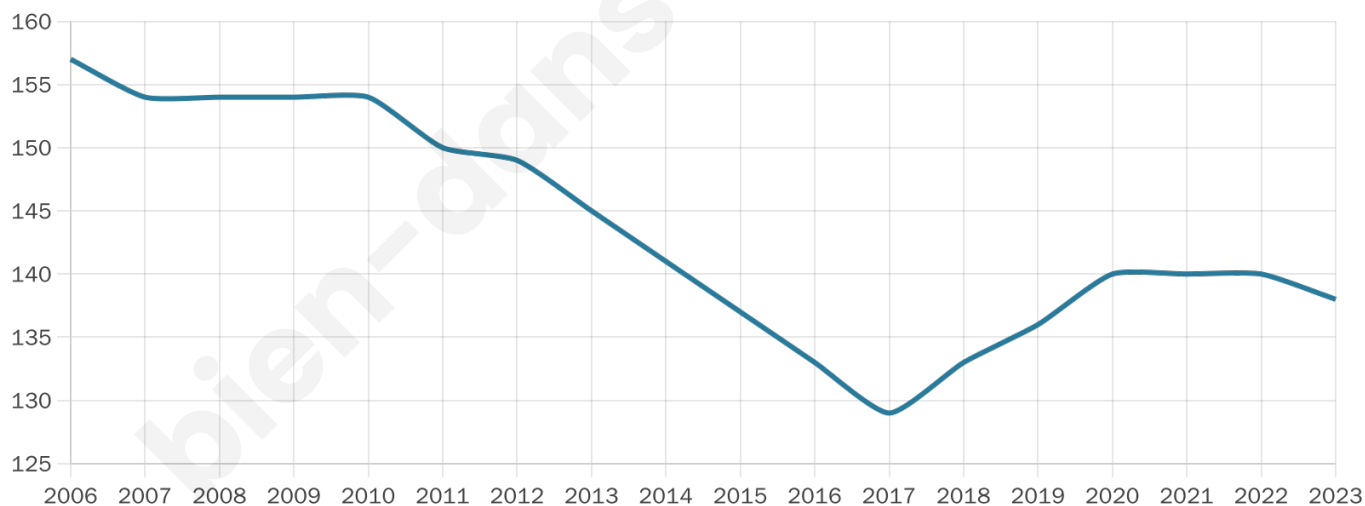

Version web

Ville de La Folletière- Abenon

Présenté par

BIEN dans
ma **VILLE** 

Sommaire

Situation géographique	3
Statistiques sur la population	4
Evolution du nombre d'habitants	4
Tranche d'âge	5
0-14 ans	5
15-29 ans	5
30-44 ans	5
45-59 ans	5
60-74 ans	5
75-89 ans	5
90 ans et +	5
Activité professionnelle	5
Agriculteurs	5
Artisans, Commerçants	5
Cadres et sup.	5
Professions intermédiaires	5
Employé	5
Ouvrier	5
Retraité	5
Autres	5
Niveau de diplôme	6
Sans diplôme ou CEP	6
Brevet, BEPC, DNB	6
CAP-BEP ou équivalent	6
BAC ou équivalent	6
BAC+2	6
BAC+3 ou +4	6
BAC+5 ou plus	6
Composition des ménages	6
Couple sans enfant	6
Couple avec enfant(s)	6
Famille monoparentale	6
Colocation / Autre	6
Personnes seules	6
Profils électoraux	7
Premier tour	7
Sécurité	8
Evolution du nombre d'infractions	8
Pour comparer	9
Services à la population	10
Commerce	10
Éducation	10
Villes autour de La Folletière-Abenon	12

49 ans

Pop active

48.6%

Taux chômage

4.8%

Pop densité

14 h/km²

Revenu moyen

22 850 €/an

Evolution du nombre d'habitants

Sources : Institut national de la statistique et des études économiques (insee) selon Les dernières parutions officielles de 2024 portant sur les années 2020, 2021 et 2022.