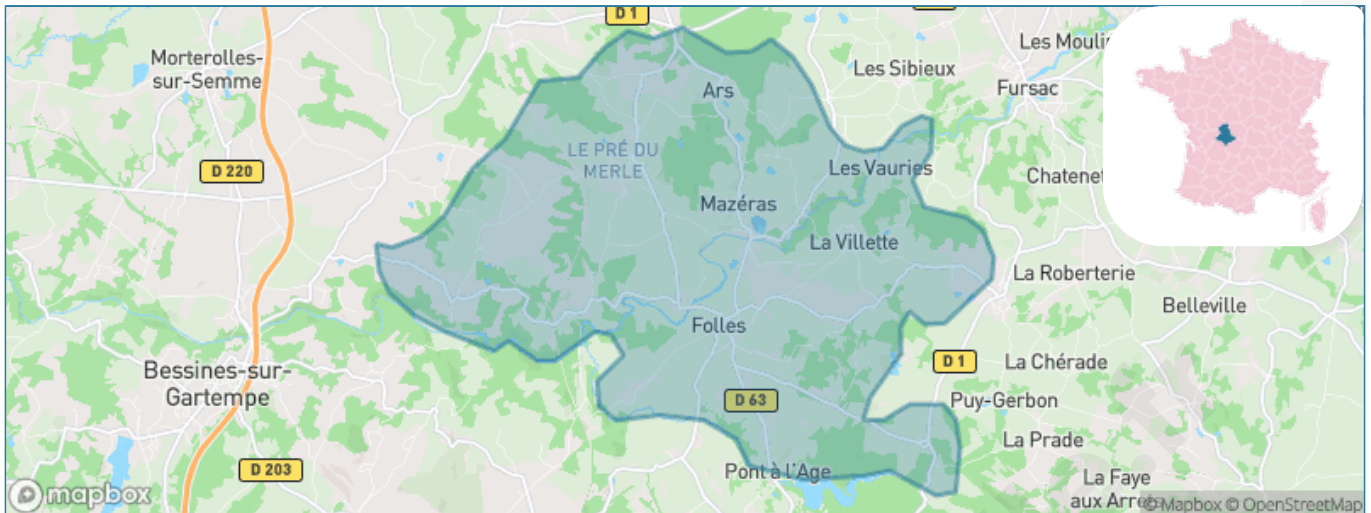

Version web

Ville de Folles

Présenté par

BIEN dans
ma **VILLE** 

Sommaire

Situation géographique	3
Statistiques sur la population	4
Evolution du nombre d'habitants	4
Tranche d'âge	5
0-14 ans	5
15-29 ans	5
30-44 ans	5
45-59 ans	5
60-74 ans	5
75-89 ans	5
90 ans et +	5
Activité professionnelle	5
Agriculteurs	5
Artisans, Commerçants	5
Cadres et sup.	5
Professions intermédiaires	5
Employé	5
Ouvrier	5
Retraité	5
Autres	5
Niveau de diplôme	6
Sans diplôme ou CEP	6
Brevet, BEPC, DNB	6
CAP-BEP ou équivalent	6
BAC ou équivalent	6
BAC+2	6
BAC+3 ou +4	6
BAC+5 ou plus	6
Composition des ménages	6
Couple sans enfant	6
Couple avec enfant(s)	6
Famille monoparentale	6
Colocation / Autre	6
Personnes seules	6
Profil électoraux	7
Premier tour	7
Sécurité	8
Evolution du nombre d'infractions	8
Pour comparer	9
Services à la population	10
Commerce	10
Éducation	10
Villes autour de Folles	12
Avis sur la ville de Folles	13
Moyenne par critère	13
Villes autour de Folles	13
Répartition des avis par note	13
Répartition des avis par note	13

Situation géographique

i Informations clés

- **Région** : Nouvelle-Aquitaine
- **Département** : Haute-Vienne
- **Code postal** : 87250
- **Superficie** : 31 km²

Statistiques sur la population

Nombre d'habitants