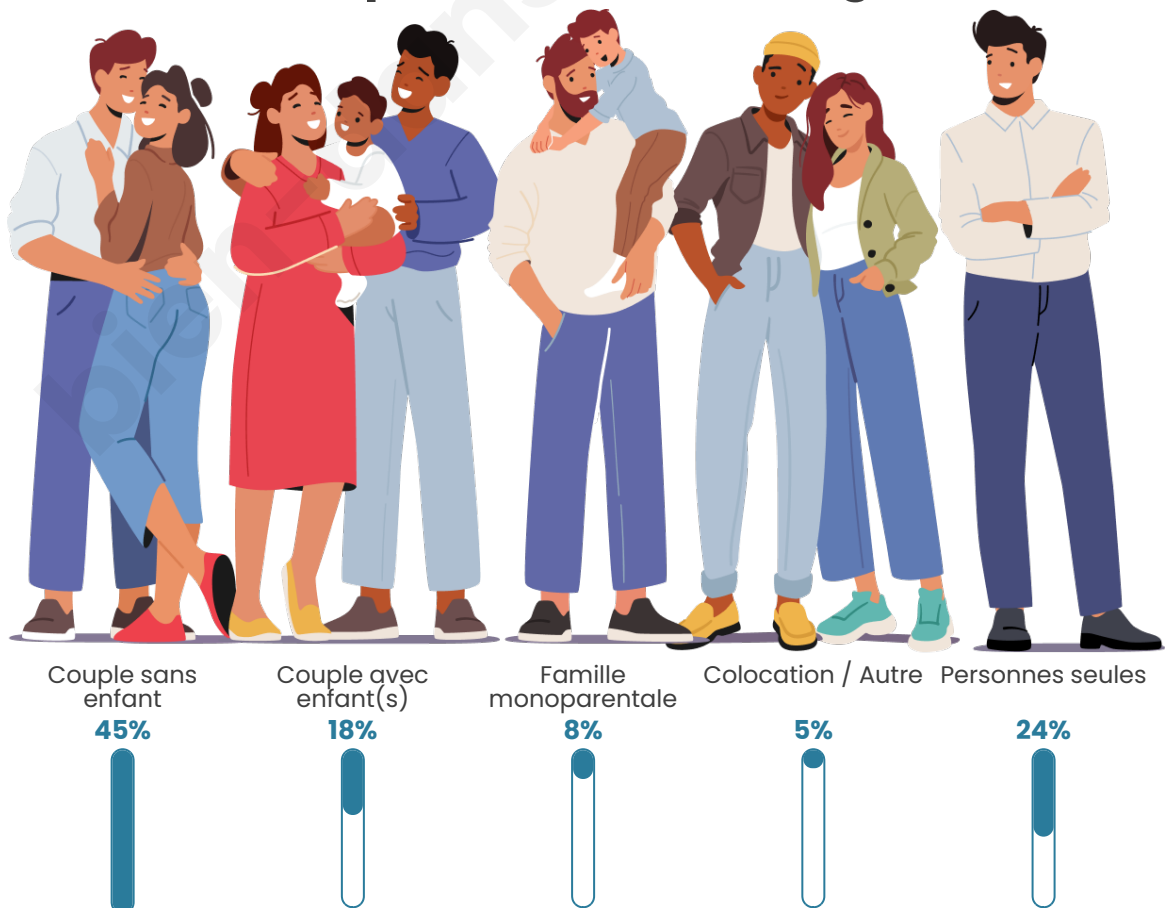

Tranche d'âge

Activité professionnelle

Niveau de diplôme

Composition des ménages

Profils électoraux

Premier tour

	Emmanuel MACRON	28.23 %
	Marine LE PEN	27.55 %
	Jean-Luc MÉLENCHON	18.03 %
	Jean LASSALLE	7.82 %
	Éric ZEMMOUR	5.10 %
	Valérie PÉCRESSÉ	3.74 %
	Fabien ROUSSEL	3.40 %
	Anne HIDALGO	2.04 %
	Yannick JADOT	1.36 %
	Philippe POUTOU	1.02 %
	Nicolas DUPONT-AIGNAN	1.02 %
	Nathalie ARTHAUD	0.68 %