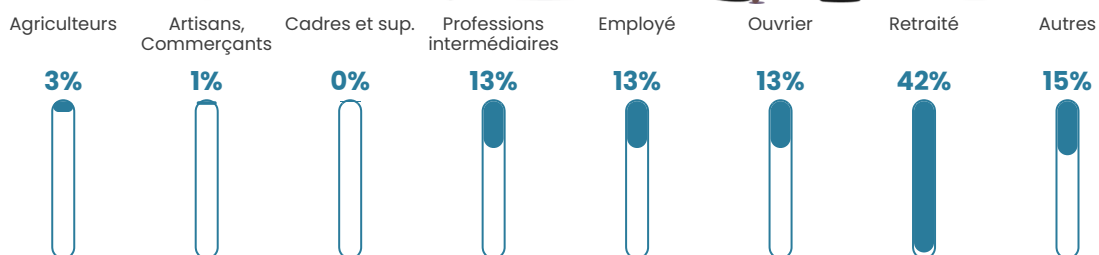

14 h/km²

Revenu moyen

19 800 €/an

Evolution du nombre d'habitants

Sources : Institut national de la statistique et des études économiques (insee) selon Les dernières parutions officielles de 2024 portant sur les années 2020, 2021 et 2022.

Tranche d'âge

Activité professionnelle

Niveau de diplôme

Composition des ménages

Profils électoraux

Premier tour

	Emmanuel MACRON	28.23 %
	Marine LE PEN	27.55 %
	Jean-Luc MÉLENCHON	18.03 %
	Jean LASSALLE	7.82 %
	Éric ZEMMOUR	5.10 %
	Valérie PÉCRESSÉ	3.74 %
	Fabien ROUSSEL	3.40 %
	Anne HIDALGO	2.04 %
	Yannick JADOT	1.36 %
	Philippe POUTOU	1.02 %
	Nicolas DUPONT-AIGNAN	1.02 %
	Nathalie ARTHAUD	0.68 %