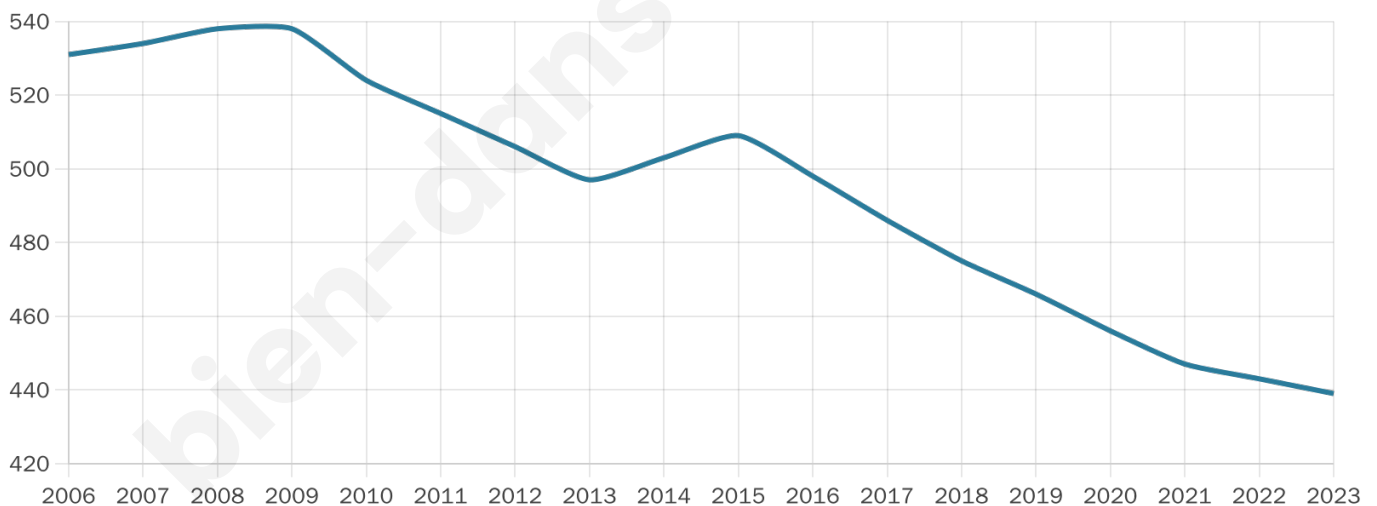

439

Age moyen

54 ans

Pop active

38%

Taux chômage

6.9%

Pop densité

14 h/km²

Revenu moyen

19 800 €/an

Evolution du nombre d'habitants

Sources : Institut national de la statistique et des études économiques (insee) selon Les dernières parutions officielles de 2024 portant sur les années 2020, 2021 et 2022.