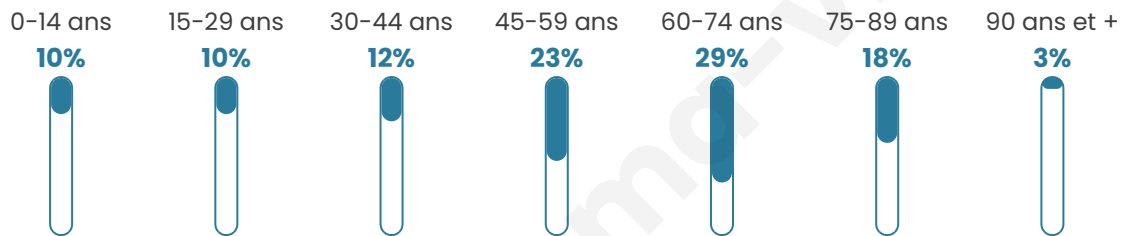

439

Age moyen

54 ans

Pop active

38%

Taux chômage

6.9%

Pop densité

14 h/km²

Revenu moyen

19 800 €/an

Evolution du nombre d'habitants

Sources : Institut national de la statistique et des études économiques (insee) selon Les dernières parutions officielles de 2024 portant sur les années 2020, 2021 et 2022.

Tranche d'âge

Activité professionnelle

Niveau de diplôme

Composition des ménages

Profils électoraux

Premier tour

	Emmanuel MACRON	28.23 %
	Marine LE PEN	27.55 %
	Jean-Luc MÉLENCHON	18.03 %
	Jean LASSALLE	7.82 %
	Éric ZEMMOUR	5.10 %
	Valérie PÉCRESSÉ	3.74 %
	Fabien ROUSSEL	3.40 %
	Anne HIDALGO	2.04 %
	Yannick JADOT	1.36 %
	Philippe POUTOU	1.02 %
	Nicolas DUPONT-AIGNAN	1.02 %
	Nathalie ARTHAUD	0.68 %

408 inscrits

Participation : 73.28%

Votes blancs : 1.00%

Votes nuls : 0.67%

Second tour

	Emmanuel MACRON	55,15 %
	Marine LE PEN	44,85 %

408 inscrits

Participation : 74.02%