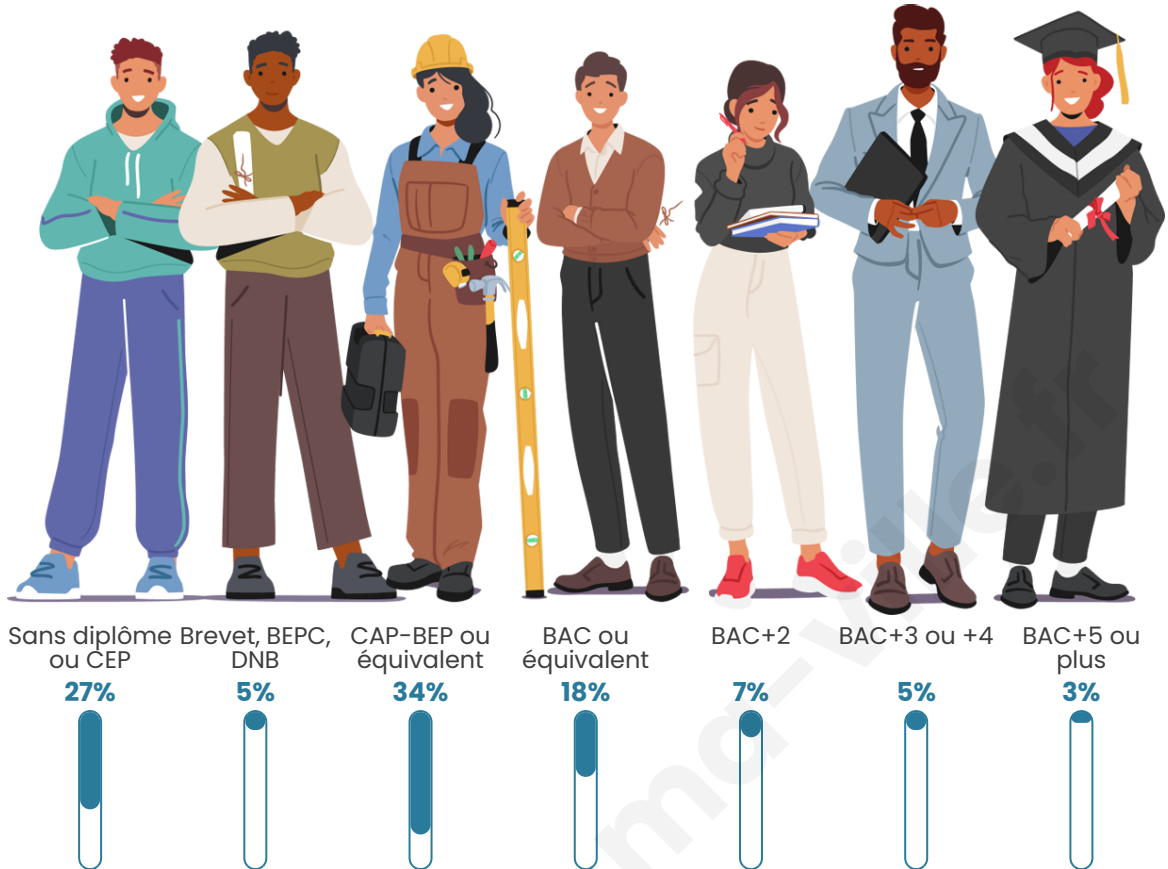

439

Age moyen

54 ans

Pop active

38%

Taux chômage

6.9%

Pop densité

Tranche d'âge

Activité professionnelle

Niveau de diplôme

Composition des ménages

Profils électoraux

Premier tour

	Emmanuel MACRON	28.23 %
	Marine LE PEN	27.55 %
	Jean-Luc MÉLENCHON	18.03 %
	Jean LASSALLE	7.82 %
	Éric ZEMMOUR	5.10 %
	Valérie PÉCRESSÉ	3.74 %
	Fabien ROUSSEL	3.40 %
	Anne HIDALGO	2.04 %
	Yannick JADOT	1.36 %
	Philippe POUTOU	1.02 %
	Nicolas DUPONT-AIGNAN	1.02 %
	Nathalie ARTHAUD	0.68 %