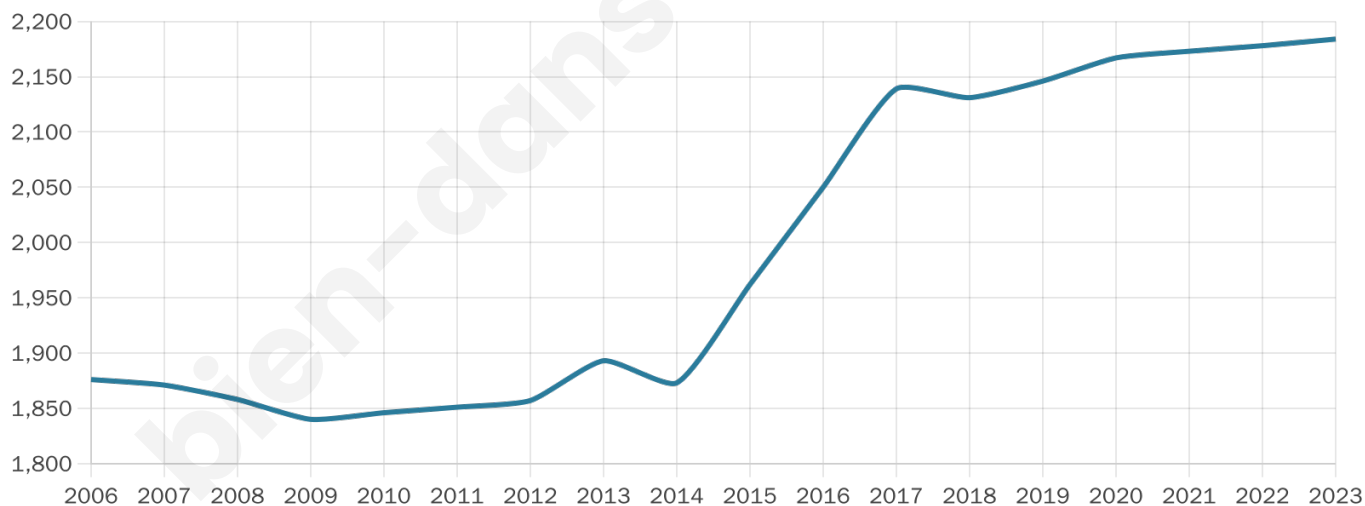

# Statistiques sur la population

Nombre d'habitants

**2 184**

Age moyen

**39 ans**

Pop active

**48.7%**

Taux chômage

**6.4%**

Pop densité

**243 h/km<sup>2</sup>**

Revenu moyen

**25 230 €/an**

## Evolution du nombre d'habitants

Sources : Institut national de la statistique et des études économiques (insee) selon Les dernières parutions officielles de 2024 portant sur les années 2020, 2021 et 2022.