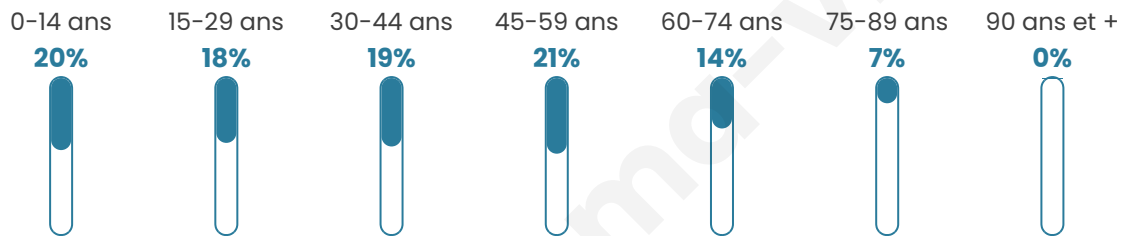

# Statistiques sur la population

Nombre d'habitants

**2 184**

Age moyen

**39 ans**

Pop active

**48.7%**

Taux chômage

**6.4%**

Pop densité

**243 h/km<sup>2</sup>**

Revenu moyen

**25 230 €/an**

## Evolution du nombre d'habitants

Sources : Institut national de la statistique et des études économiques (insee) selon Les dernières parutions officielles de 2024 portant sur les années 2020, 2021 et 2022.

## Tranche d'âge