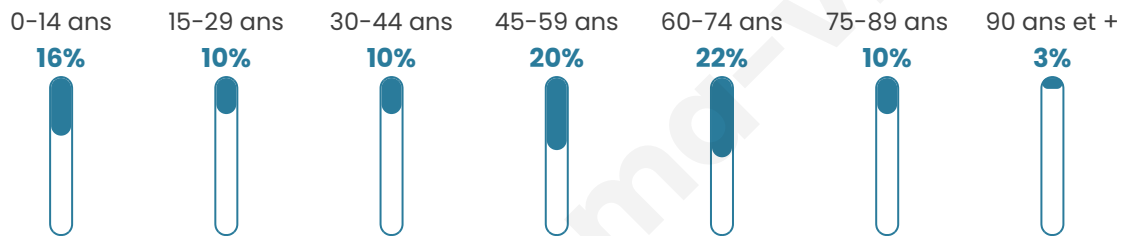

Version web

Ville de La Folie

Présenté par

BIEN dans
ma **VILLE** 

Sommaire

Situation géographique	3
Statistiques sur la population	4
Evolution du nombre d'habitants	4
Tranche d'âge	5
0-14 ans	5
15-29 ans	5
30-44 ans	5
45-59 ans	5
60-74 ans	5
75-89 ans	5
90 ans et +	5
Activité professionnelle	5
Agriculteurs	5
Artisans, Commerçants	5
Cadres et sup.	5
Professions intermédiaires	5
Employé	5
Ouvrier	5
Retraité	5
Autres	5
Niveau de diplôme	6
Sans diplôme ou CEP	6
Brevet, BEPC, DNB	6
CAP-BEP ou équivalent	6
BAC ou équivalent	6
BAC+2	6
BAC+3 ou +4	6
BAC+5 ou plus	6
Composition des ménages	6
Couple sans enfant	6
Couple avec enfant(s)	6
Famille monoparentale	6
Colocation / Autre	6
Personnes seules	6
Profils électoraux	7
Premier tour	7
Sécurité	8
Evolution du nombre d'infractions	8
Pour comparer	9
Services à la population	10
Commerce	10
Éducation	10
Villes autour de La Folie	11

47 ans

Pop active

38.9%

Taux chômage

10.7%

Pop densité

18 h/km²

Revenu moyen

Tranche d'âge

Activité professionnelle

Niveau de diplôme

Composition des ménages

Profils électoraux

Premier tour

	Marine LE PEN	33.33 %
	Emmanuel MACRON	28.57 %
	Jean-Luc MÉLENCHON	9.52 %
	Éric ZEMMOUR	7.94 %
	Valérie PÉCRESE	6.35 %
	Yannick JADOT	4.76 %
	Nicolas DUPONT-AIGNAN	4.76 %
	Fabien ROUSSEL	1.59 %
	Jean LASSALLE	1.59 %
	Philippe POUTOU	1.59 %
	Nathalie ARTHAUD	0.00 %
	Anne HIDALGO	0.00 %