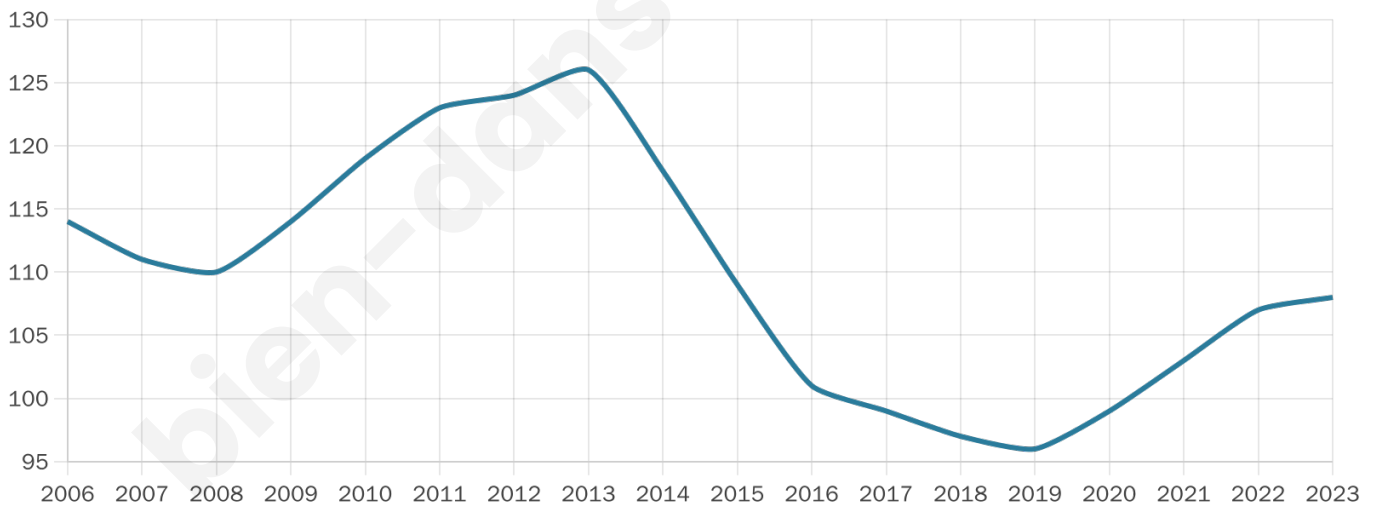

Version web

Ville de La Folie

Présenté par

BIEN dans
ma **VILLE** 

Sommaire

Situation géographique	3
Statistiques sur la population	4
Evolution du nombre d'habitants	4
Tranche d'âge	5
0-14 ans	5
15-29 ans	5
30-44 ans	5
45-59 ans	5
60-74 ans	5
75-89 ans	5
90 ans et +	5
Activité professionnelle	5
Agriculteurs	5
Artisans, Commerçants	5
Cadres et sup.	5
Professions intermédiaires	5
Employé	5
Ouvrier	5
Retraité	5
Autres	5
Niveau de diplôme	6
Sans diplôme ou CEP	6
Brevet, BEPC, DNB	6
CAP-BEP ou équivalent	6
BAC ou équivalent	6
BAC+2	6
BAC+3 ou +4	6
BAC+5 ou plus	6
Composition des ménages	6
Couple sans enfant	6
Couple avec enfant(s)	6
Famille monoparentale	6
Colocation / Autre	6
Personnes seules	6
Profils électoraux	7
Premier tour	7
Sécurité	8
Evolution du nombre d'infractions	8
Pour comparer	9
Services à la population	10
Commerce	10
Éducation	10
Villes autour de La Folie	11

47 ans

Pop active

38.9%

Taux chômage

10.7%

Pop densité

18 h/km²

Revenu moyen

21 120 €/an

Evolution du nombre d'habitants

Sources : Institut national de la statistique et des études économiques (insee) selon Les dernières parutions officielles de 2024 portant sur les années 2020, 2021 et 2022.