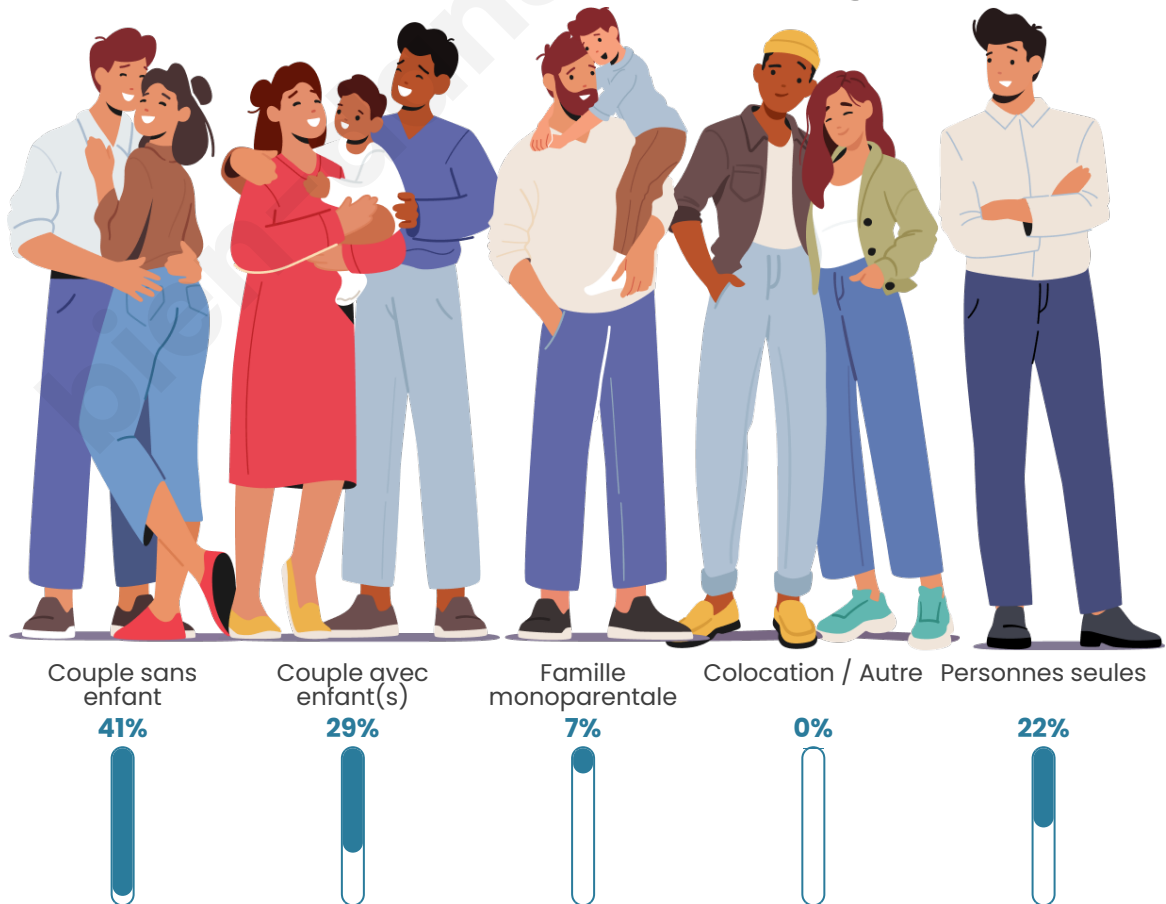

Tranche d'âge

Activité professionnelle

Niveau de diplôme

Composition des ménages

Profils électoraux

Premier tour

	Marine LE PEN	33.33 %
	Emmanuel MACRON	28.57 %
	Jean-Luc MÉLENCHON	9.52 %
	Éric ZEMMOUR	7.94 %
	Valérie PÉCRESE	6.35 %
	Yannick JADOT	4.76 %
	Nicolas DUPONT-AIGNAN	4.76 %
	Fabien ROUSSEL	1.59 %
	Jean LASSALLE	1.59 %
	Philippe POUTOU	1.59 %
	Nathalie ARTHAUD	0.00 %
	Anne HIDALGO	0.00 %