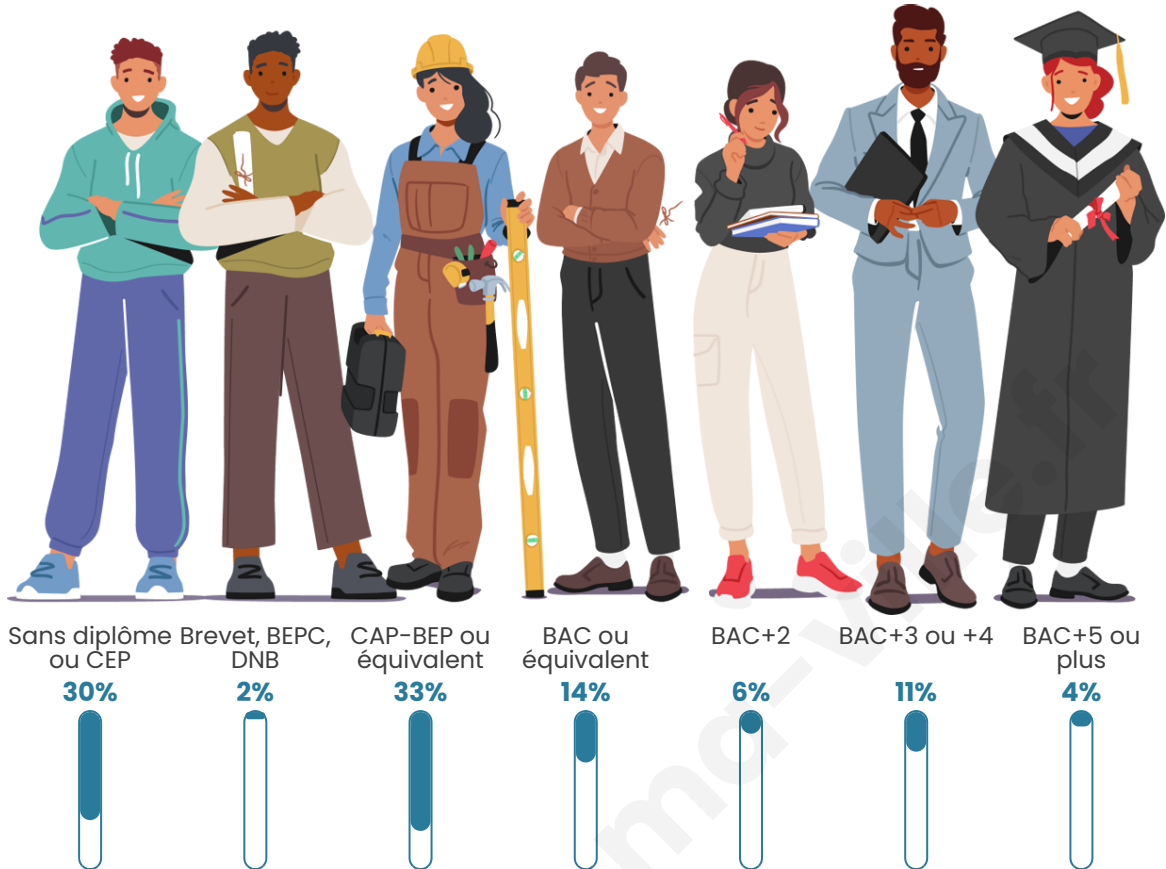

Tranche d'âge

Activité professionnelle

Niveau de diplôme

Composition des ménages

Profils électoraux

Premier tour

	Marine LE PEN	33.33 %
	Emmanuel MACRON	28.57 %
	Jean-Luc MÉLENCHON	9.52 %
	Éric ZEMMOUR	7.94 %
	Valérie PÉCRESE	6.35 %
	Yannick JADOT	4.76 %
	Nicolas DUPONT-AIGNAN	4.76 %
	Fabien ROUSSEL	1.59 %
	Jean LASSALLE	1.59 %
	Philippe POUTOU	1.59 %
	Nathalie ARTHAUD	0.00 %
	Anne HIDALGO	0.00 %