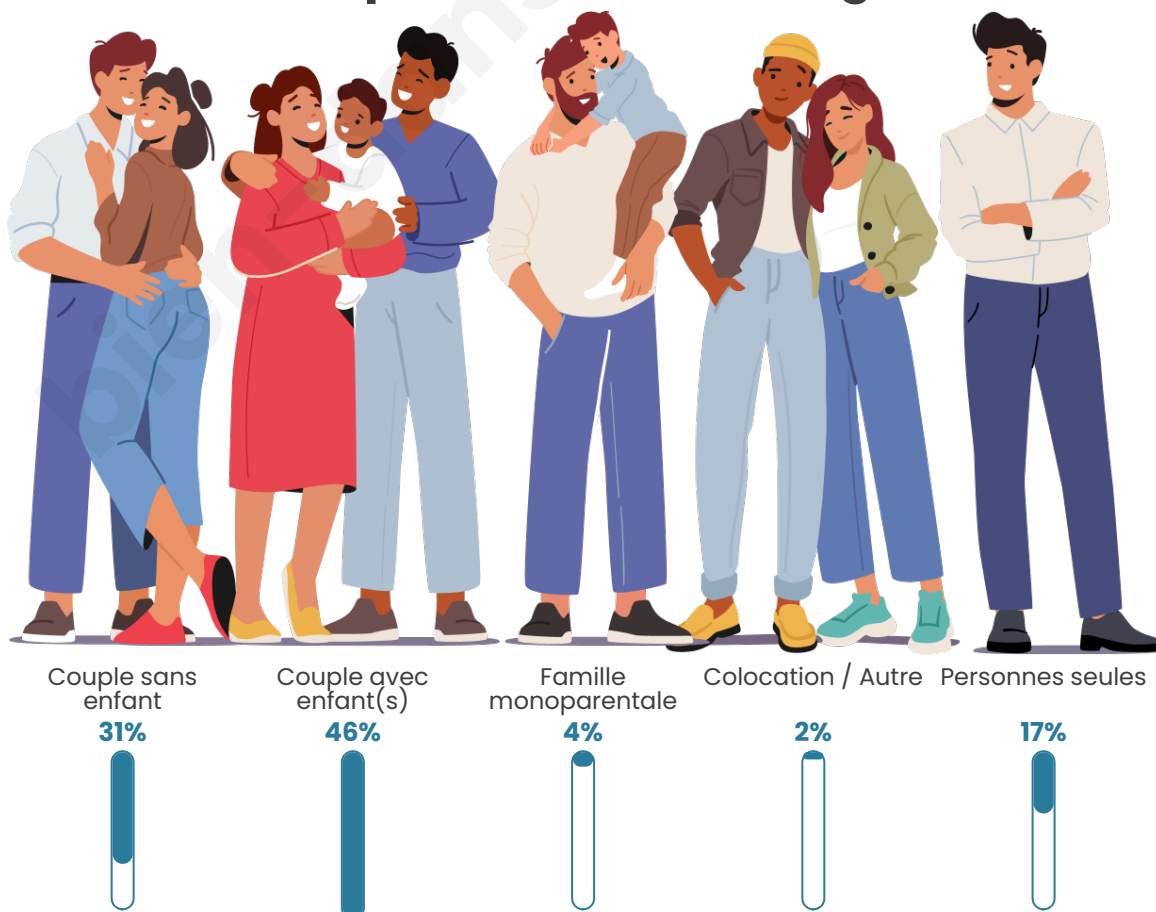

Tranche d'âge

Activité professionnelle

Niveau de diplôme

Composition des ménages

Profils électoraux

Premier tour

	Emmanuel MACRON	30.39 %
	Marine LE PEN	21.77 %
	Éric ZEMMOUR	12.93 %
	Jean-Luc MÉLENCHON	9.48 %
	Nicolas DUPONT- AIGNAN	7.97 %
	Yannick JADOT	5.82 %
	Jean LASSALLE	4.74 %
	Valérie PÉCRESE	4.53 %
	Anne HIDALGO	1.29 %
	Nathalie ARTHAUD	0.43 %
	Fabien ROUSSEL	0.43 %
	Philippe POUTOU	0.22 %