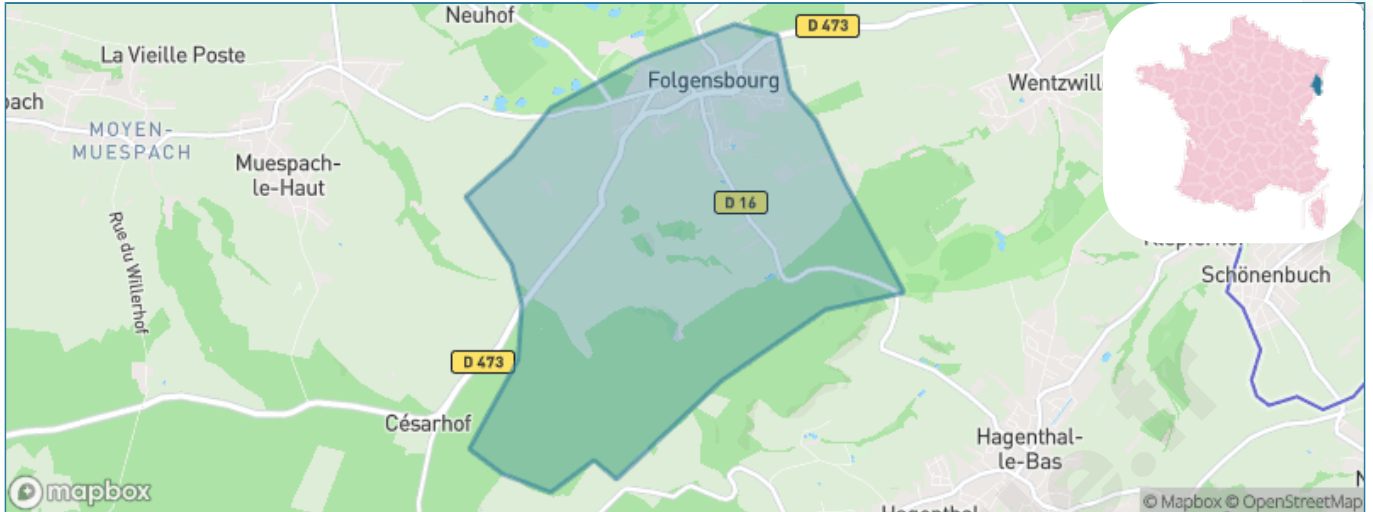

Version web

Ville de Folgensbourg

Présenté par

BIEN dans
ma **VILLE** 

Sommaire

Situation géographique	3
Statistiques sur la population	4
Evolution du nombre d'habitants	4
Tranche d'âge	5
0-14 ans	5
15-29 ans	5
30-44 ans	5
45-59 ans	5
60-74 ans	5
75-89 ans	5
90 ans et +	5
Activité professionnelle	5
Agriculteurs	5
Artisans, Commerçants	5
Cadres et sup.	5
Professions intermédiaires	5
Employé	5
Ouvrier	5
Retraité	5
Autres	5
Niveau de diplôme	6
Sans diplôme ou CEP	6
Brevet, BEPC, DNB	6
CAP-BEP ou équivalent	6
BAC ou équivalent	6
BAC+2	6
BAC+3 ou +4	6
BAC+5 ou plus	6
Composition des ménages	6
Couple sans enfant	6
Couple avec enfant(s)	6
Famille monoparentale	6
Colocation / Autre	6
Personnes seules	6
Profils électoraux	7
Premier tour	7
Sécurité	8
Evolution du nombre d'infractions	8
Pour comparer	9
Services à la population	10
Commerce	10
Éducation	10
Villes autour de Folgensbourg	11
Avis sur la ville de Folgensbourg	12
Moyenne par critère	12
Villes autour de Folgensbourg	12
Répartition des avis par note	12
Répartition des avis par note	12

Situation géographique

i Informations clés

- **Région** : Grand Est
- **Département** : Haut-Rhin
- **Code postal** : 68220
- **Superficie** : 6 km²

Statistiques sur la population

Nombre d'habitants

906

Age moyen