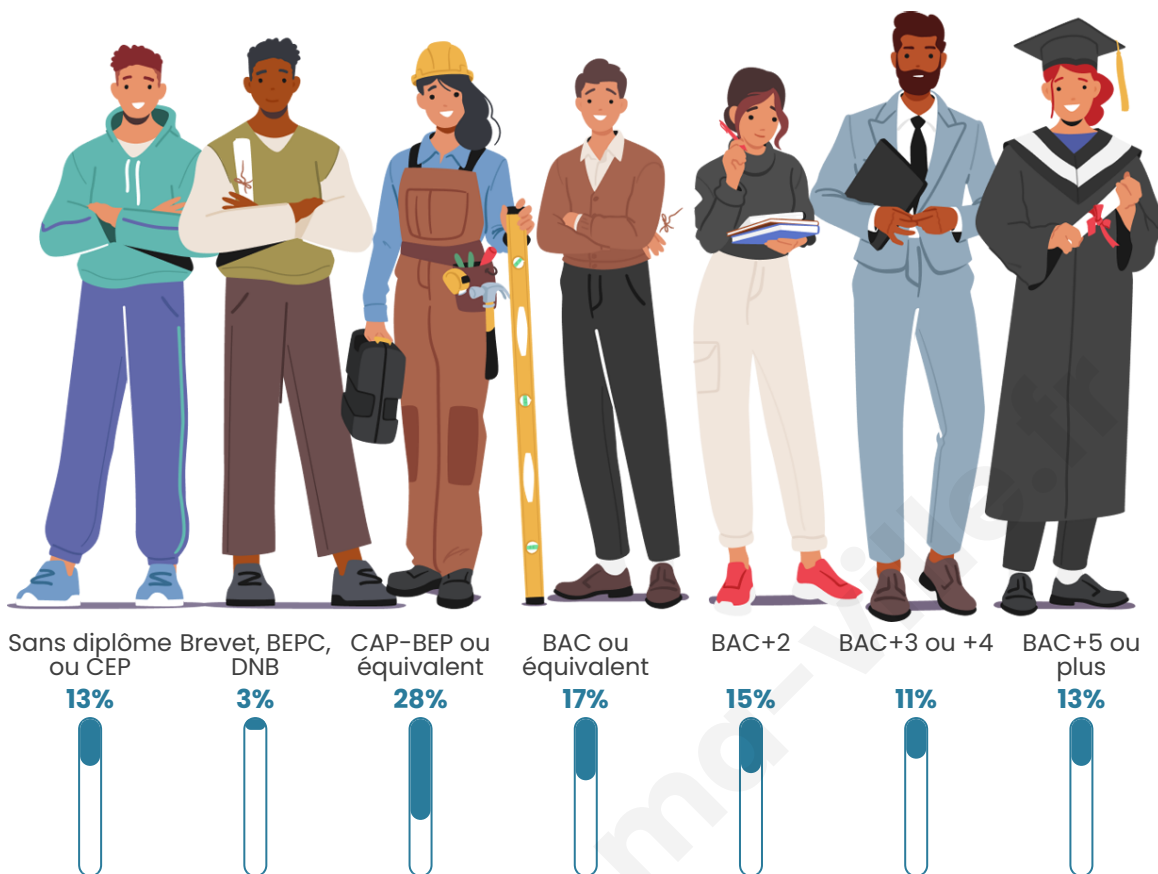

Tranche d'âge

Activité professionnelle

Niveau de diplôme

Composition des ménages

Profils électoraux

Premier tour

	Emmanuel MACRON	30.39 %
	Marine LE PEN	21.77 %
	Éric ZEMMOUR	12.93 %
	Jean-Luc MÉLENCHON	9.48 %
	Nicolas DUPONT- AIGNAN	7.97 %
	Yannick JADOT	5.82 %
	Jean LASSALLE	4.74 %
	Valérie PÉCRESE	4.53 %
	Anne HIDALGO	1.29 %
	Nathalie ARTHAUD	0.43 %
	Fabien ROUSSEL	0.43 %
	Philippe POUTOU	0.22 %