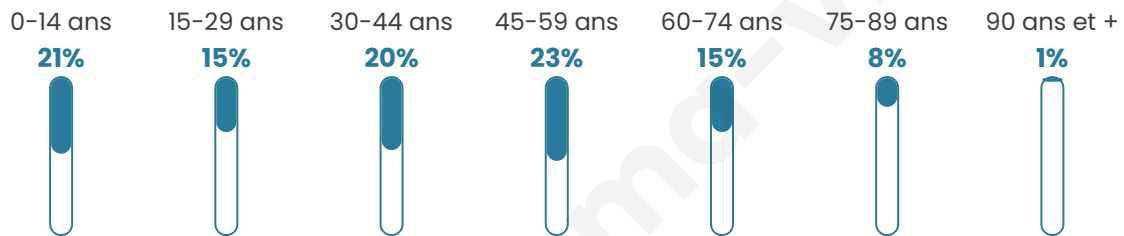

40 ans

Pop active

51.8%

Taux chômage

5.8%

Pop densité

151 h/km²

Revenu moyen

Tranche d'âge

Activité professionnelle

Niveau de diplôme

Composition des ménages

Profils électoraux

Premier tour

	Emmanuel MACRON	30.39 %
	Marine LE PEN	21.77 %
	Éric ZEMMOUR	12.93 %
	Jean-Luc MÉLENCHON	9.48 %
	Nicolas DUPONT- AIGNAN	7.97 %
	Yannick JADOT	5.82 %
	Jean LASSALLE	4.74 %
	Valérie PÉCRESE	4.53 %
	Anne HIDALGO	1.29 %
	Nathalie ARTHAUD	0.43 %
	Fabien ROUSSEL	0.43 %
	Philippe POUTOU	0.22 %