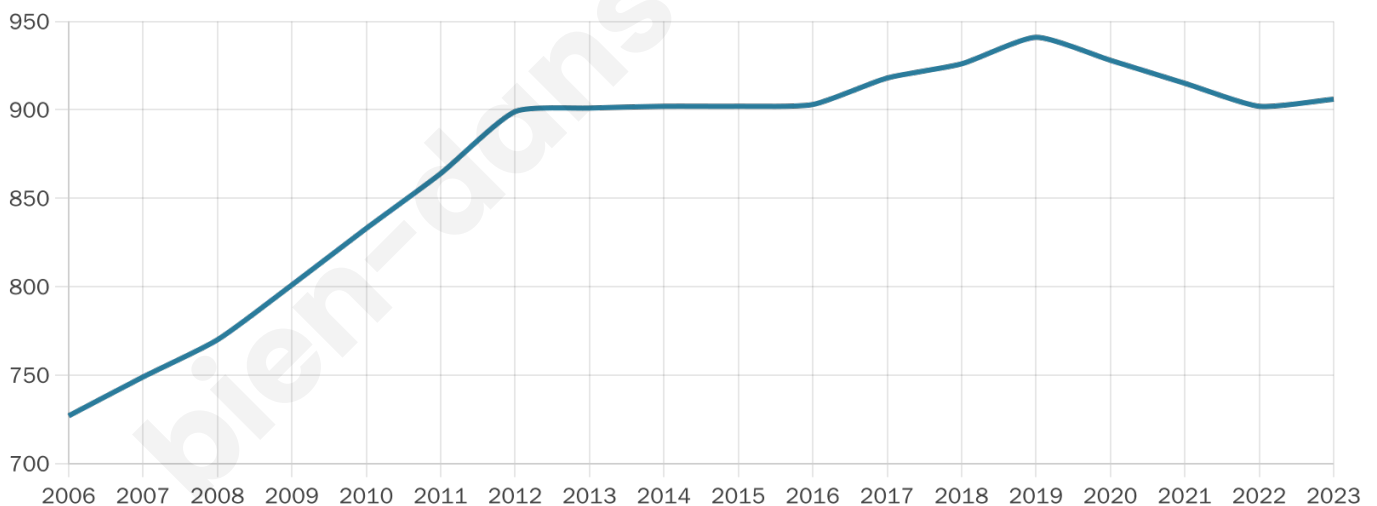

40 ans

Pop active

51.8%

Taux chômage

5.8%

Pop densité

151 h/km²

Revenu moyen

36 700 €/an

Evolution du nombre d'habitants

Sources : Institut national de la statistique et des études économiques (insee) selon Les dernières parutions officielles de 2024 portant sur les années 2020, 2021 et 2022.