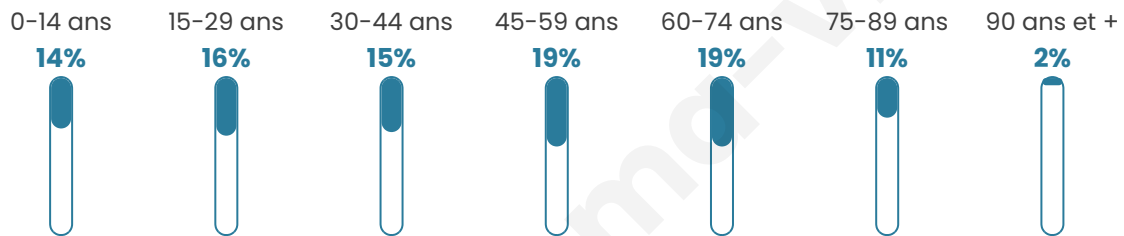

# Statistiques sur la population

Nombre d'habitants

**9 934**

Age moyen

**45 ans**

Pop active

**39.5%**

Taux chômage

**12.7%**

Pop densité

**523 h/km<sup>2</sup>**

Revenu moyen

**20 950 €/an**

## Evolution du nombre d'habitants

Sources : Institut national de la statistique et des études économiques (insee) selon Les dernières parutions officielles de 2024 portant sur les années 2020, 2021 et 2022.

## Tranche d'âge