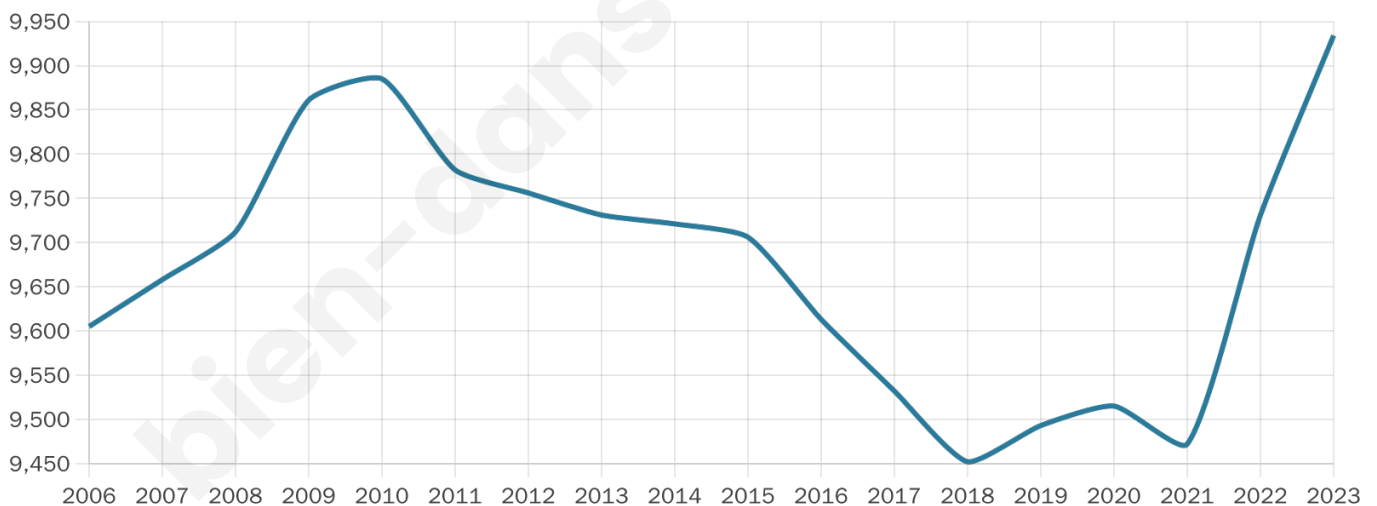

# Statistiques sur la population

Nombre d'habitants

**9 934**

Age moyen

**45 ans**

Pop active

**39.5%**

Taux chômage

**12.7%**

Pop densité

**523 h/km<sup>2</sup>**

Revenu moyen

**20 950 €/an**

## Evolution du nombre d'habitants

Sources : Institut national de la statistique et des études économiques (insee) selon Les dernières parutions officielles de 2024 portant sur les années 2020, 2021 et 2022.