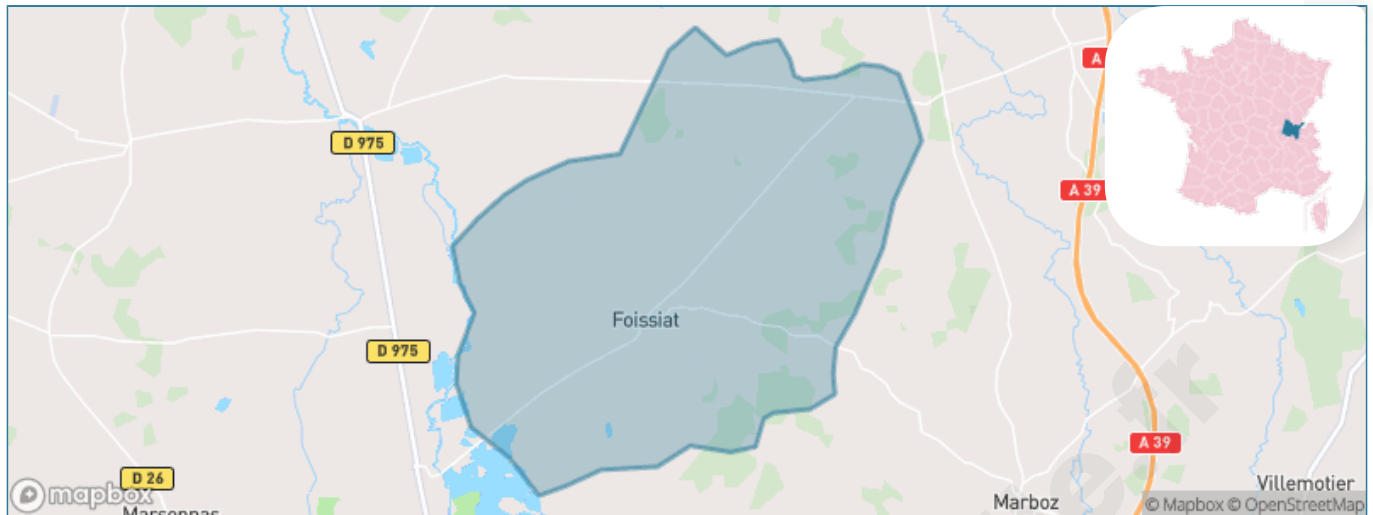

Version web

Ville de Foissiat

Présenté par

BIEN dans
ma **VILLE** 

Sommaire

Situation géographique	3
Statistiques sur la population	4
Evolution du nombre d'habitants	4
Tranche d'âge	5
0-14 ans	5
15-29 ans	5
30-44 ans	5
45-59 ans	5
60-74 ans	5
75-89 ans	5
90 ans et +	5
Activité professionnelle	5
Agriculteurs	5
Artisans, Commerçants	5
Cadres et sup.	5
Professions intermédiaires	5
Employé	5
Ouvrier	5
Retraité	5
Autres	5
Niveau de diplôme	6
Sans diplôme ou CEP	6
Brevet, BEPC, DNB	6
CAP-BEP ou équivalent	6
BAC ou équivalent	6
BAC+2	6
BAC+3 ou +4	6
BAC+5 ou plus	6
Composition des ménages	6
Couple sans enfant	6
Couple avec enfant(s)	6
Famille monoparentale	6
Colocation / Autre	6
Personnes seules	6
Profil électoraux	7
Premier tour	7
Sécurité	8
Evolution du nombre d'infractions	8
Pour comparer	9
Services à la population	10
Commerce	10
Éducation	10
Villes autour de Foissiat	12
Avis sur la ville de Foissiat	13
Moyenne par critère	13
Villes autour de Foissiat	13
Répartition des avis par note	13
Répartition des avis par note	13

Situation géographique

i Informations clés

- **Région** : Auvergne-Rhône-Alpes
- **Département** : Ain
- **Code postal** : 01340
- **Superficie** : 40 km²

Statistiques sur la population

Nombre d'habitants