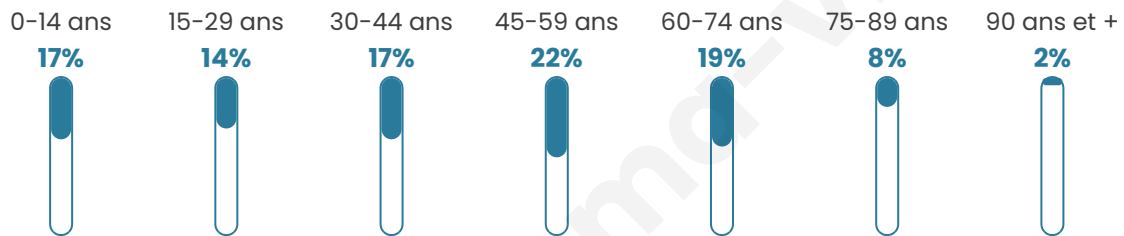

2 034

Age moyen

43 ans

Pop active

48%

Taux chômage

4.8%

Pop densité

51 h/km²

Revenu moyen

23 810 €/an

Evolution du nombre d'habitants

Sources : Institut national de la statistique et des études économiques (insee) selon Les dernières parutions officielles de 2024 portant sur les années 2020, 2021 et 2022.

Tranche d'âge

Activité professionnelle

Niveau de diplôme

Composition des ménages

Profils électoraux

Premier tour

	Marine LE PEN	34.27 %
	Emmanuel MACRON	29.05 %
	Jean-Luc MÉLENCHON	9.21 %
	Valérie PÉCRESSÉ	6.80 %
	Éric ZEMMOUR	5.98 %
	Jean LASSALLE	4.23 %
	Nicolas DUPONT-AIGNAN	2.99 %
	Fabien ROUSSEL	2.66 %
	Yannick JADOT	2.57 %
	Anne HIDALGO	0.83 %
	Philippe POUTOU	0.75 %
	Nathalie ARTHAUD	0.66 %