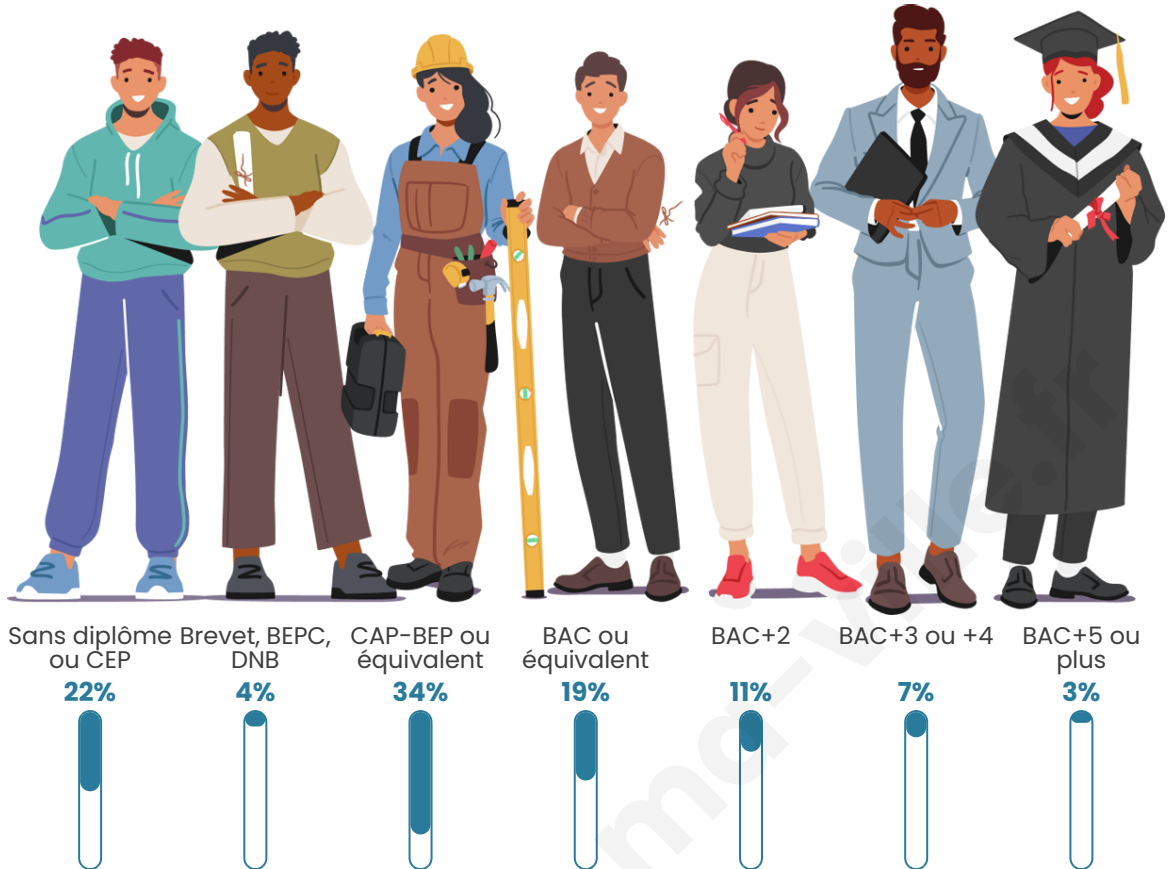

2 034

Age moyen

43 ans

Pop active

48%

Taux chômage

4.8%

Pop densité

Tranche d'âge

Activité professionnelle

Niveau de diplôme

Composition des ménages

Profils électoraux

Premier tour

	Marine LE PEN	34.27 %
	Emmanuel MACRON	29.05 %
	Jean-Luc MÉLENCHON	9.21 %
	Valérie PÉCRESSÉ	6.80 %
	Éric ZEMMOUR	5.98 %
	Jean LASSALLE	4.23 %
	Nicolas DUPONT-AIGNAN	2.99 %
	Fabien ROUSSEL	2.66 %
	Yannick JADOT	2.57 %
	Anne HIDALGO	0.83 %
	Philippe POUTOU	0.75 %
	Nathalie ARTHAUD	0.66 %