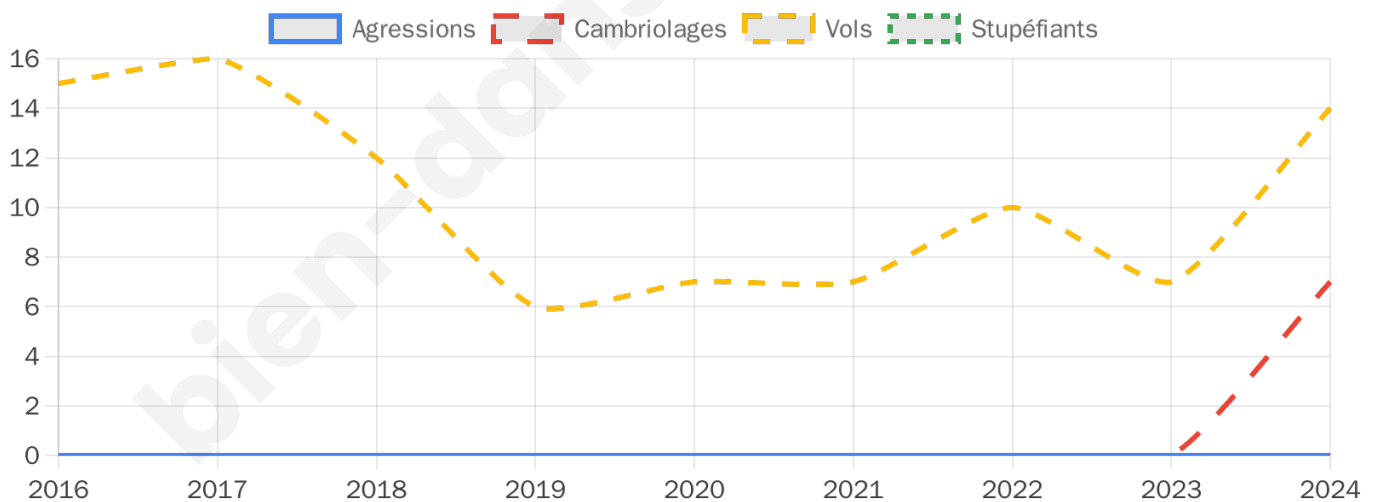

Second tour

	Emmanuel MACRON	50,59 %
	Marine LE PEN	49,41 %

1 592 inscrits

Participation : 78.2%

Votes blancs : 4.02%

Votes nuls : 1.37%

1 592 inscrits

Participation : 76.82%

Votes blancs : 0.98%

Votes nuls : 0.49%

Sécurité

Agressions physiques / sexuelles

0

Cambriolages

7

Vols / dégradations

14

Stupéfiants

0

Evolution du nombre d'infractions

Pour comparer

(en proportion du nombre d'habitants)

Sources : Bases statistiques communale, départementale et régionale de la délinquance enregistrée par la police et la gendarmerie nationales selon les dernières parutions officielles de 2025 portant sur l'année 2024 ([data.gouv](https://data.gouv.fr)).