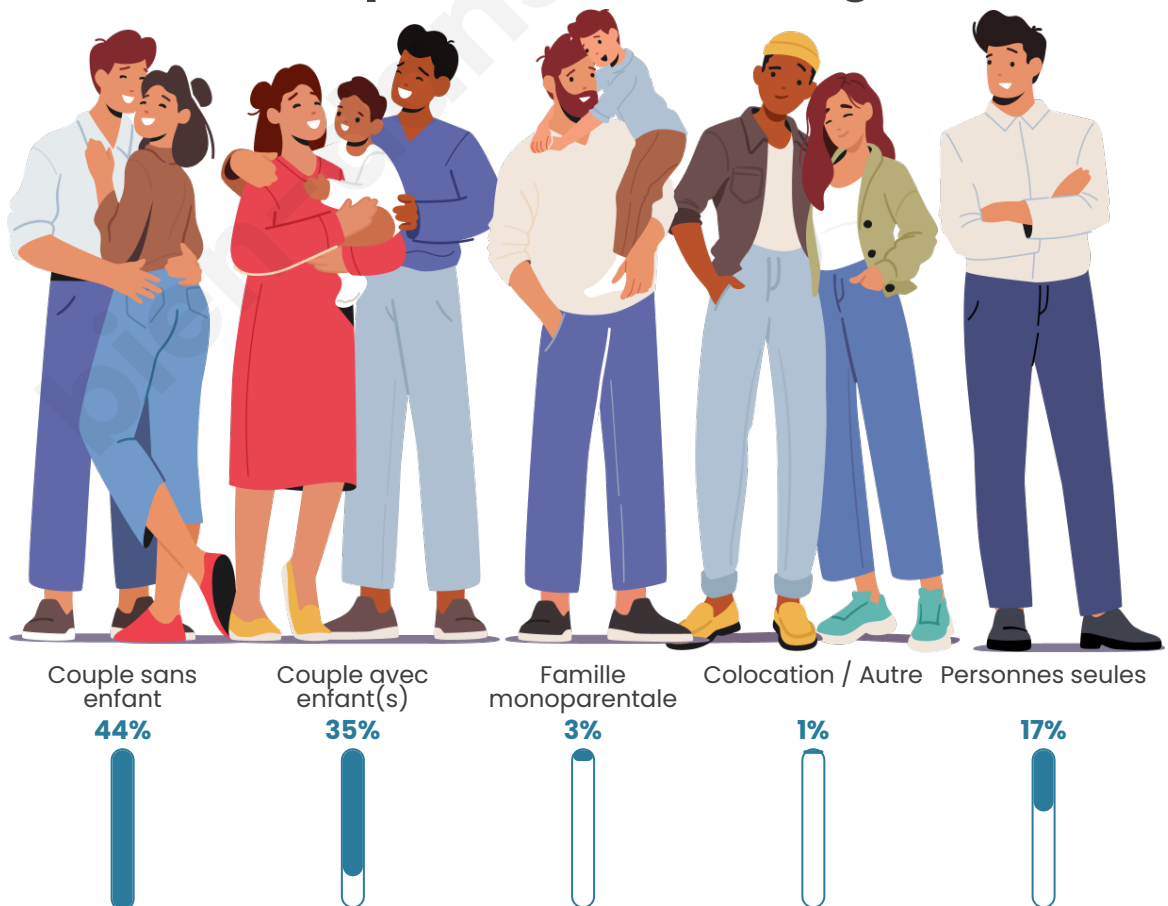

Tranche d'âge

Activité professionnelle

Niveau de diplôme

Composition des ménages

Profils électoraux

Premier tour

	Marine LE PEN	34.27 %
	Emmanuel MACRON	29.05 %
	Jean-Luc MÉLENCHON	9.21 %
	Valérie PÉCRESSÉ	6.80 %
	Éric ZEMMOUR	5.98 %
	Jean LASSALLE	4.23 %
	Nicolas DUPONT-AIGNAN	2.99 %
	Fabien ROUSSEL	2.66 %
	Yannick JADOT	2.57 %
	Anne HIDALGO	0.83 %
	Philippe POUTOU	0.75 %
	Nathalie ARTHAUD	0.66 %