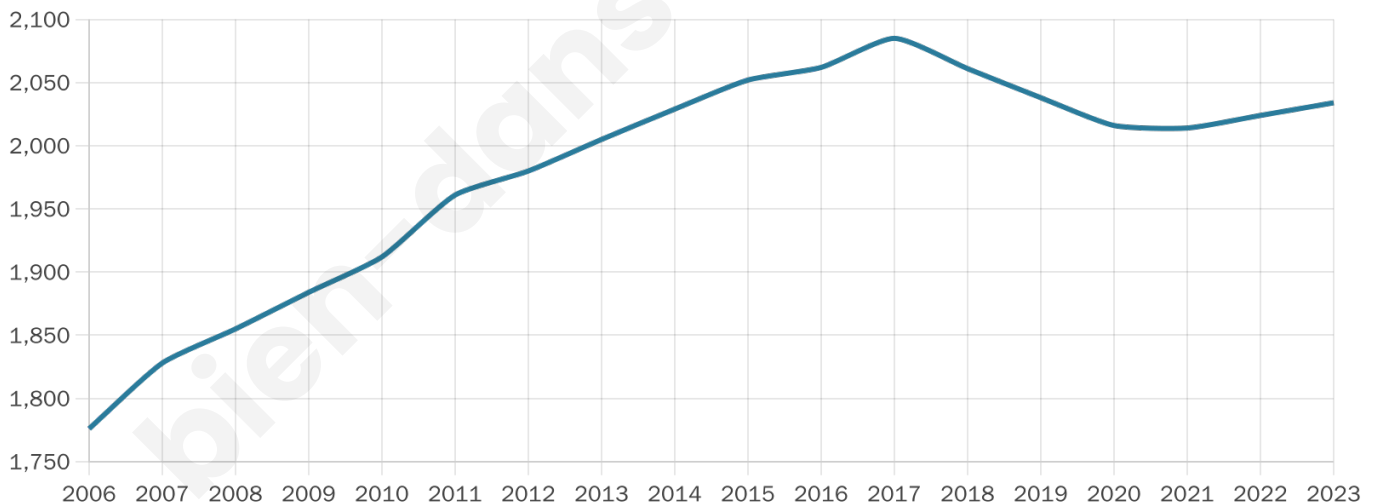

2 034

Age moyen

43 ans

Pop active

48%

Taux chômage

4.8%

Pop densité

51 h/km²

Revenu moyen

23 810 €/an

Evolution du nombre d'habitants

Sources : Institut national de la statistique et des études économiques (insee) selon Les dernières parutions officielles de 2024 portant sur les années 2020, 2021 et 2022.