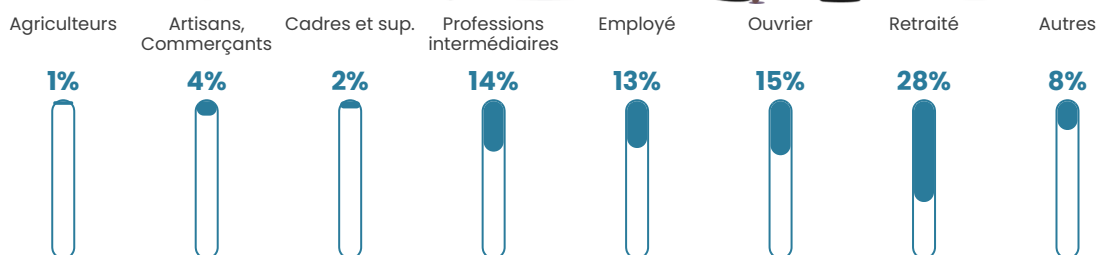

51 h/km²

Revenu moyen

23 810 €/an

Evolution du nombre d'habitants

Sources : Institut national de la statistique et des études économiques (insee) selon Les dernières parutions officielles de 2024 portant sur les années 2020, 2021 et 2022.

Tranche d'âge

Activité professionnelle

Niveau de diplôme

Composition des ménages

Profils électoraux

Premier tour

	Marine LE PEN	34.27 %
	Emmanuel MACRON	29.05 %
	Jean-Luc MÉLENCHON	9.21 %
	Valérie PÉCRESSÉ	6.80 %
	Éric ZEMMOUR	5.98 %
	Jean LASSALLE	4.23 %
	Nicolas DUPONT-AIGNAN	2.99 %
	Fabien ROUSSEL	2.66 %
	Yannick JADOT	2.57 %
	Anne HIDALGO	0.83 %
	Philippe POUTOU	0.75 %
	Nathalie ARTHAUD	0.66 %