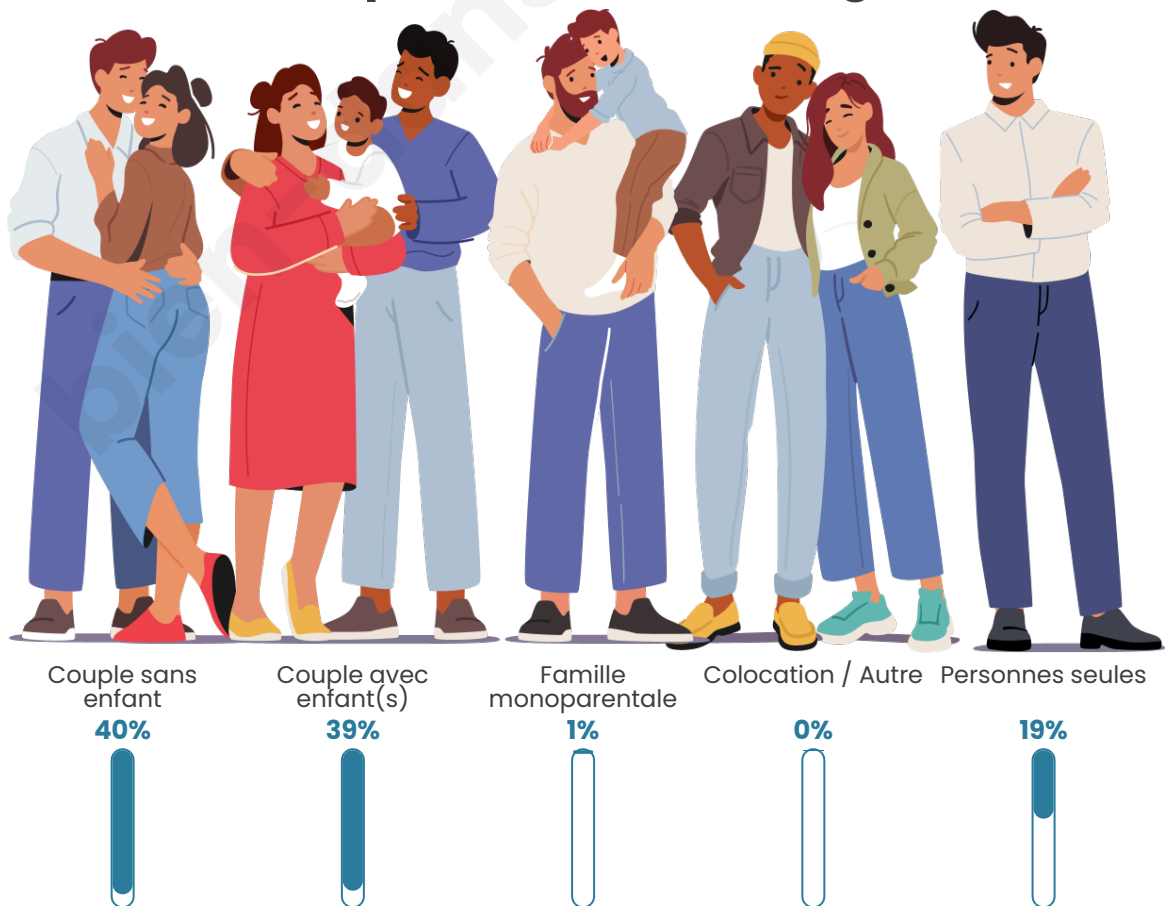

Tranche d'âge

Activité professionnelle

Niveau de diplôme

Composition des ménages

Profils électoraux

Premier tour

	Jean-Luc MÉLENCHON	24.14 %
	Marine LE PEN	23.82 %
	Emmanuel MACRON	16.93 %
	Jean LASSALLE	12.23 %
	Éric ZEMMOUR	9.09 %
	Fabien ROUSSEL	3.76 %
	Yannick JADOT	2.82 %
	Valérie PÉCRESSÉ	2.82 %
	Nicolas DUPONT- AIGNAN	1.88 %
	Philippe POUTOU	1.57 %
	Anne HIDALGO	0.94 %
	Nathalie ARTHAUD	0.00 %