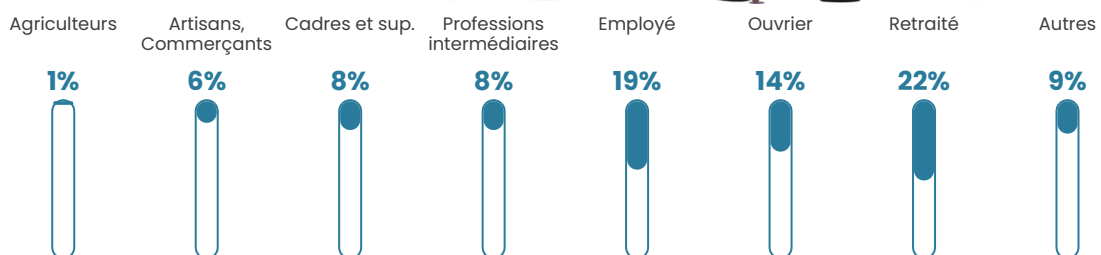

50 h/km²

Revenu moyen

21 060 €/an

Evolution du nombre d'habitants

Sources : Institut national de la statistique et des études économiques (insee) selon Les dernières parutions officielles de 2024 portant sur les années 2020, 2021 et 2022.

Tranche d'âge

Activité professionnelle

Niveau de diplôme

Composition des ménages

Profils électoraux

Premier tour

	Jean-Luc MÉLENCHON	24.14 %
	Marine LE PEN	23.82 %
	Emmanuel MACRON	16.93 %
	Jean LASSALLE	12.23 %
	Éric ZEMMOUR	9.09 %
	Fabien ROUSSEL	3.76 %
	Yannick JADOT	2.82 %
	Valérie PÉCRESSÉ	2.82 %
	Nicolas DUPONT- AIGNAN	1.88 %
	Philippe POUTOU	1.57 %
	Anne HIDALGO	0.94 %
	Nathalie ARTHAUD	0.00 %