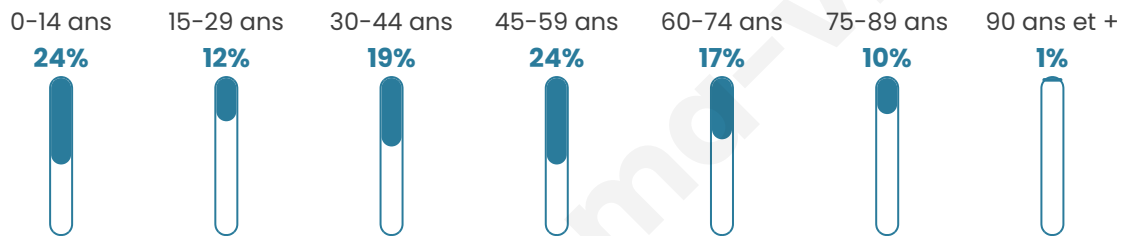

454

Age moyen

42 ans

Pop active

48.5%

Taux chômage

6.5%

Pop densité

50 h/km²

Revenu moyen

21 060 €/an

Evolution du nombre d'habitants

Sources : Institut national de la statistique et des études économiques (insee) selon Les dernières parutions officielles de 2024 portant sur les années 2020, 2021 et 2022.

Tranche d'âge

Activité professionnelle

Niveau de diplôme

Composition des ménages

Profils électoraux

Premier tour

	Jean-Luc MÉLENCHON	24.14 %
	Marine LE PEN	23.82 %
	Emmanuel MACRON	16.93 %
	Jean LASSALLE	12.23 %
	Éric ZEMMOUR	9.09 %
	Fabien ROUSSEL	3.76 %
	Yannick JADOT	2.82 %
	Valérie PÉCRESSÉ	2.82 %
	Nicolas DUPONT- AIGNAN	1.88 %
	Philippe POUTOU	1.57 %
	Anne HIDALGO	0.94 %
	Nathalie ARTHAUD	0.00 %

372 inscrits

Participation : 87.63%

Votes blancs : 1.84%

Votes nuls : 0.31%

Second tour

	Emmanuel MACRON	48,13 %
	Marine LE PEN	51,87 %

371 inscrits

Participation : 83.56%