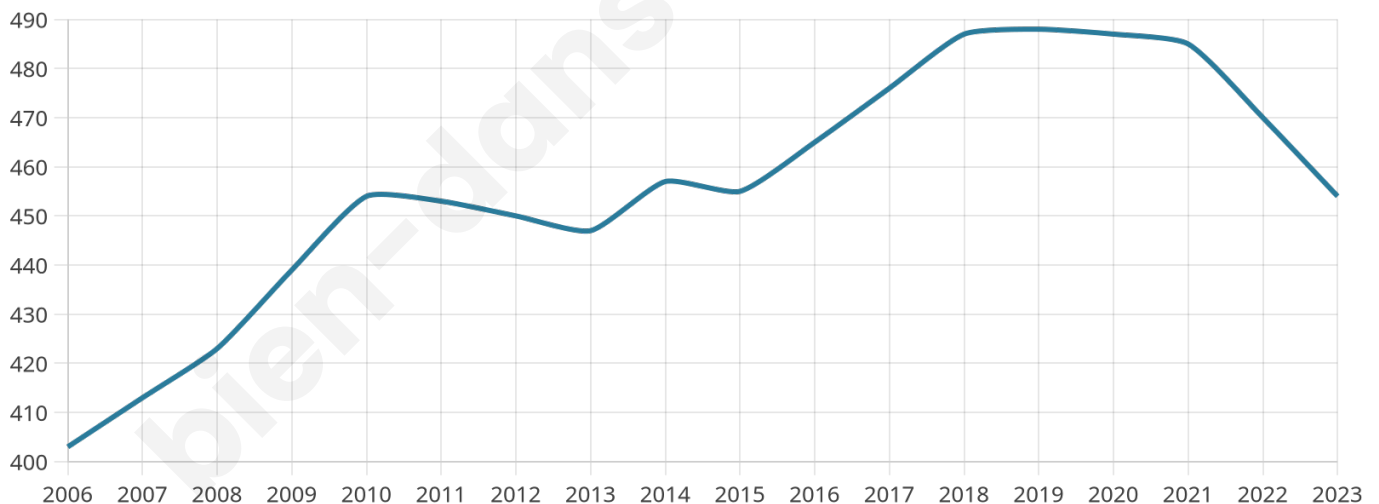

454

Age moyen

42 ans

Pop active

48.5%

Taux chômage

6.5%

Pop densité

50 h/km²

Revenu moyen

21 060 €/an

Evolution du nombre d'habitants

Sources : Institut national de la statistique et des études économiques (insee) selon Les dernières parutions officielles de 2024 portant sur les années 2020, 2021 et 2022.