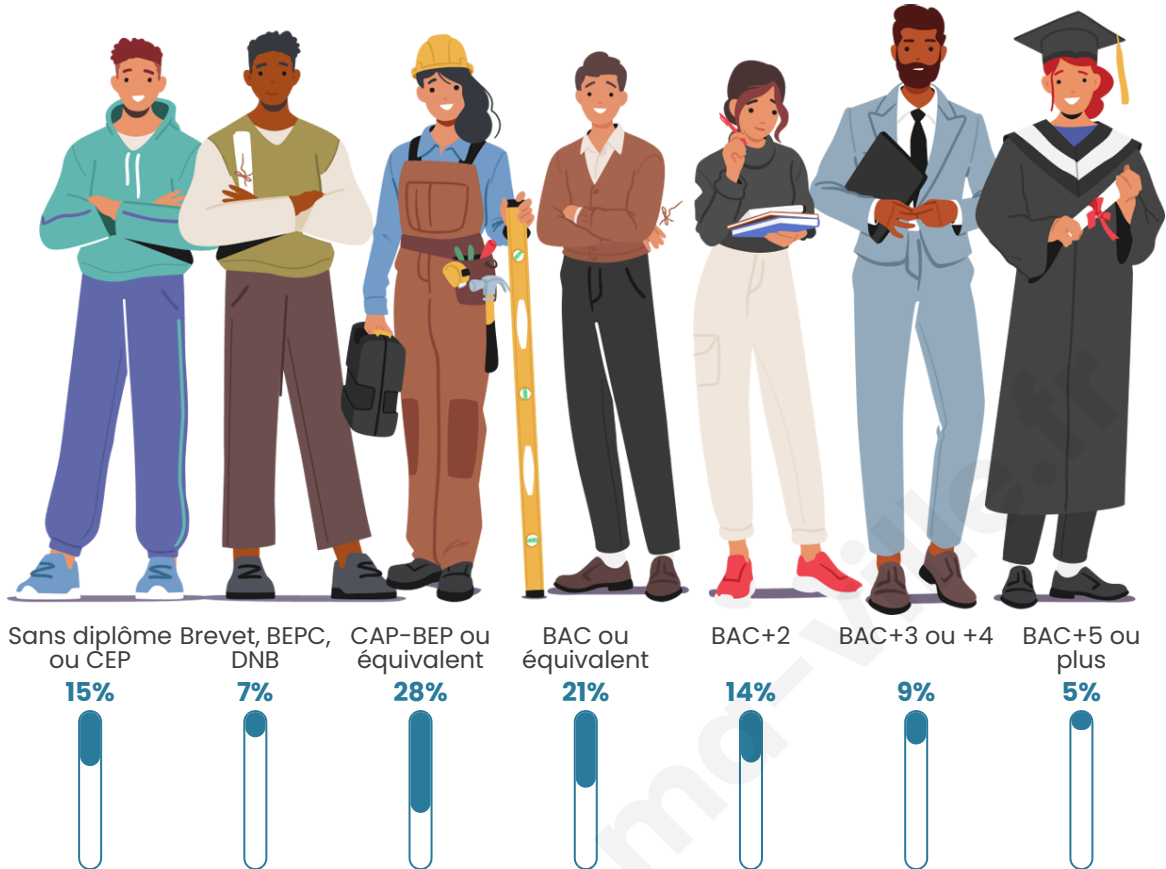

454

Age moyen

42 ans

Pop active

48.5%

Taux chômage

6.5%

Pop densité

Tranche d'âge

Activité professionnelle

Niveau de diplôme

Composition des ménages

Profils électoraux

Premier tour

	Jean-Luc MÉLENCHON	24.14 %
	Marine LE PEN	23.82 %
	Emmanuel MACRON	16.93 %
	Jean LASSALLE	12.23 %
	Éric ZEMMOUR	9.09 %
	Fabien ROUSSEL	3.76 %
	Yannick JADOT	2.82 %
	Valérie PÉCRESSÉ	2.82 %
	Nicolas DUPONT- AIGNAN	1.88 %
	Philippe POUTOU	1.57 %
	Anne HIDALGO	0.94 %
	Nathalie ARTHAUD	0.00 %