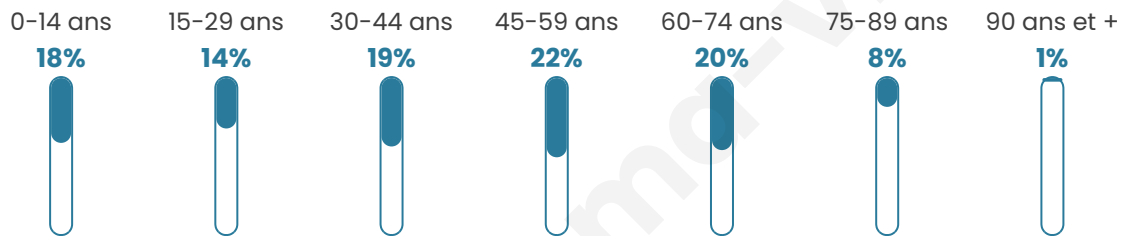

2 046

Age moyen

43 ans

Pop active

48.9%

Taux chômage

8.9%

Pop densité

128 h/km²

Revenu moyen

21 550 €/an

Evolution du nombre d'habitants

Sources : Institut national de la statistique et des études économiques (insee) selon Les dernières parutions officielles de 2024 portant sur les années 2020, 2021 et 2022.

Tranche d'âge

Activité professionnelle

Niveau de diplôme

Composition des ménages

Profils électoraux

Premier tour

	Marine LE PEN	31.25 %
	Emmanuel MACRON	21.42 %
	Jean-Luc MÉLENCHON	19.58 %
	Fabien ROUSSEL	7.17 %
	Éric ZEMMOUR	5.88 %
	Jean LASSALLE	4.96 %
	Yannick JADOT	2.48 %
	Valérie PÉCRESSE	2.11 %
	Nicolas DUPONT-AIGNAN	2.02 %
	Anne HIDALGO	1.38 %
	Nathalie ARTHAUD	1.01 %
	Philippe POUTOU	0.74 %

1 502 inscrits

Participation : 74.63%

Votes blancs : 2.41%

Votes nuls : 0.54%

Second tour

	Emmanuel MACRON	43,17 %
	Marine LE PEN	56,83 %

1 501 inscrits

Participation : 73.62%