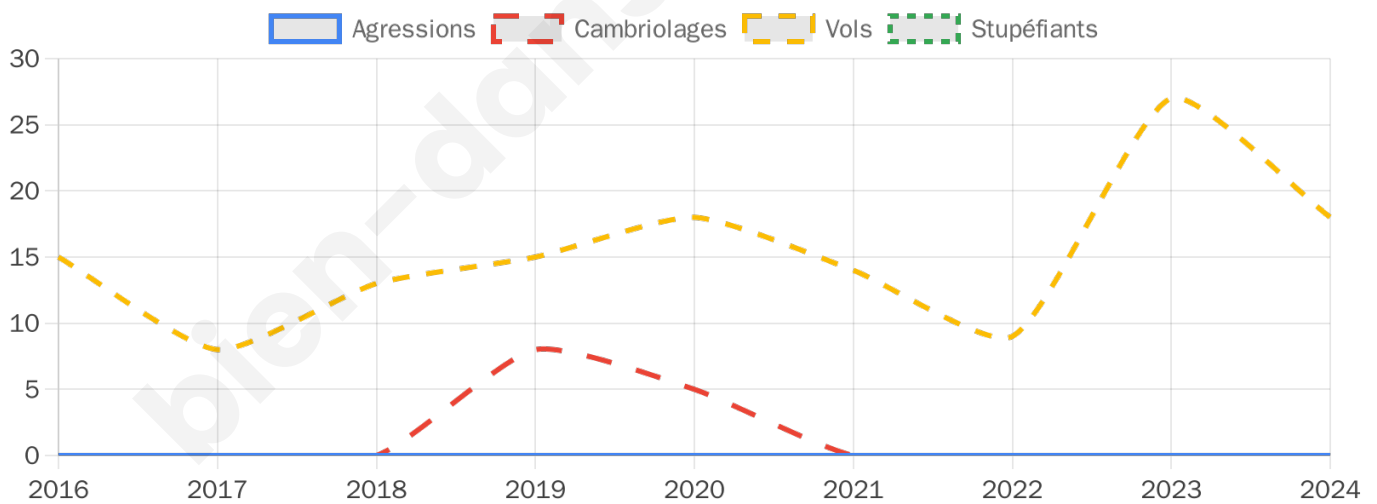

Sécurité

Agressions physiques / sexuelles

0

Cambriolages

0

Vols / dégradations

18

Stupéfiants

0

Evolution du nombre d'infractions