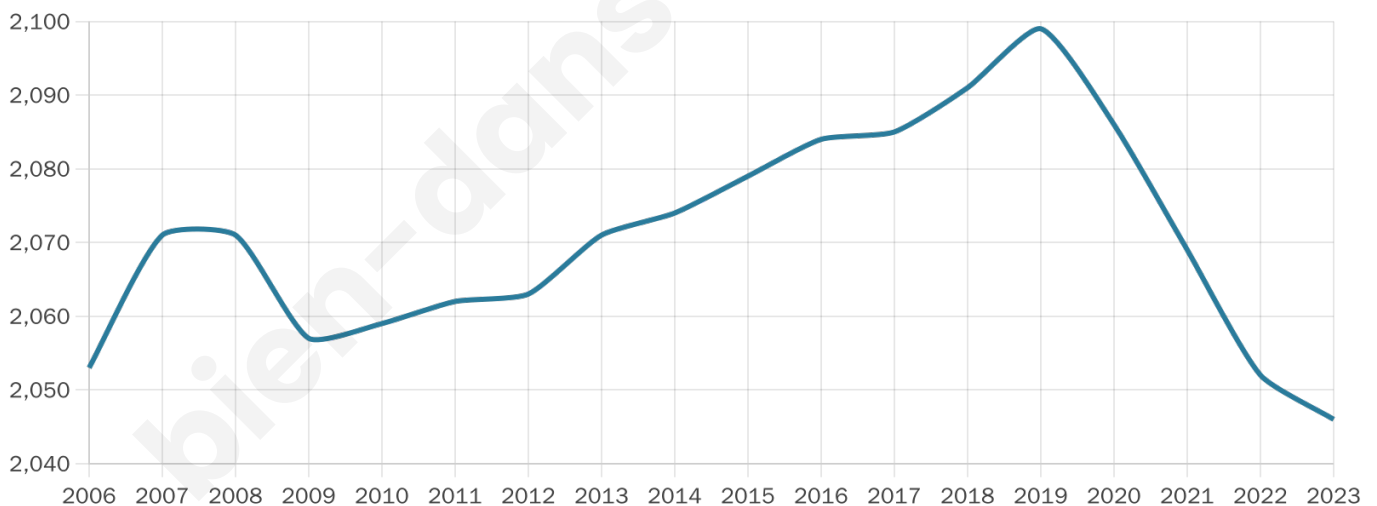

2 046

Age moyen

43 ans

Pop active

48.9%

Taux chômage

8.9%

Pop densité

128 h/km²

Revenu moyen

21 550 €/an

Evolution du nombre d'habitants

Sources : Institut national de la statistique et des études économiques (insee) selon Les dernières parutions officielles de 2024 portant sur les années 2020, 2021 et 2022.