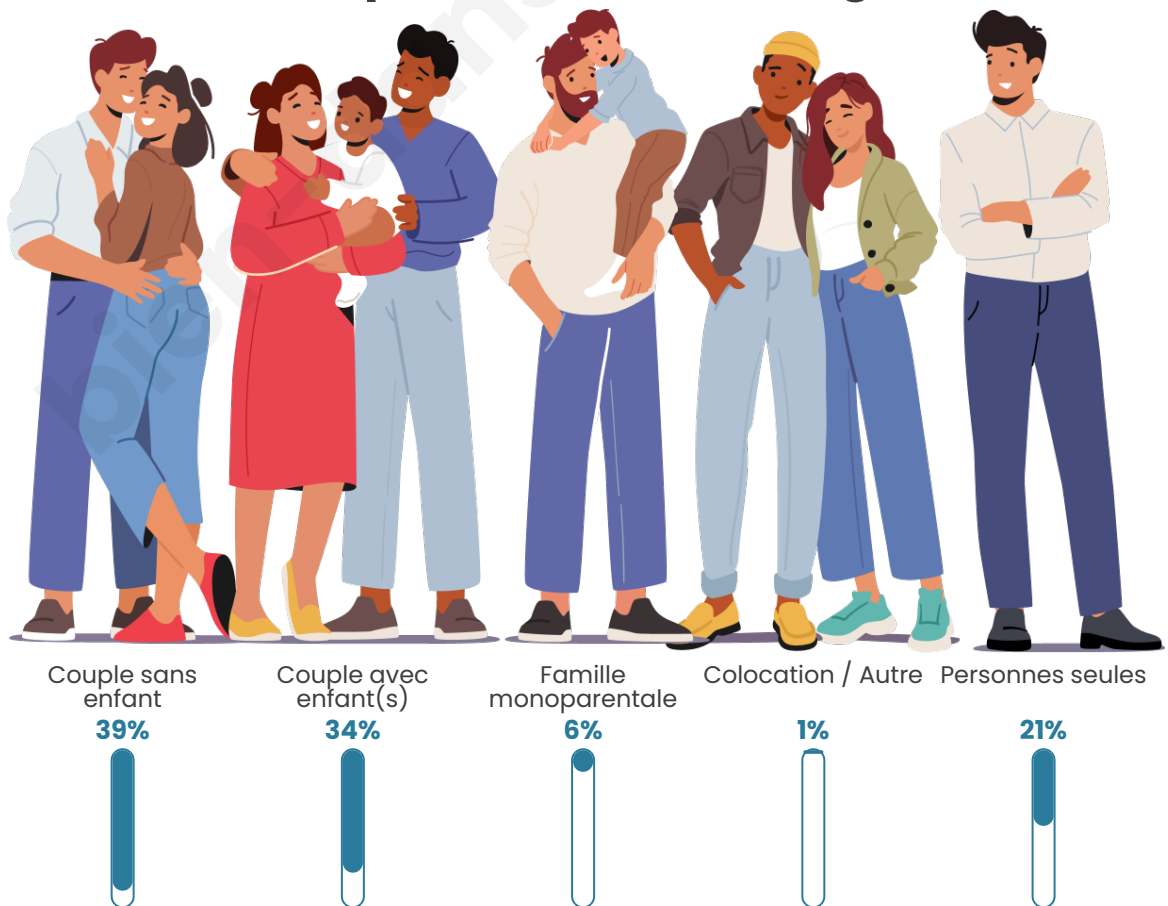

Tranche d'âge

Activité professionnelle

Niveau de diplôme

Composition des ménages

Profils électoraux

Premier tour

	Marine LE PEN	31.25 %
	Emmanuel MACRON	21.42 %
	Jean-Luc MÉLENCHON	19.58 %
	Fabien ROUSSEL	7.17 %
	Éric ZEMMOUR	5.88 %
	Jean LASSALLE	4.96 %
	Yannick JADOT	2.48 %
	Valérie PÉCRESSE	2.11 %
	Nicolas DUPONT-AIGNAN	2.02 %
	Anne HIDALGO	1.38 %
	Nathalie ARTHAUD	1.01 %
	Philippe POUTOU	0.74 %