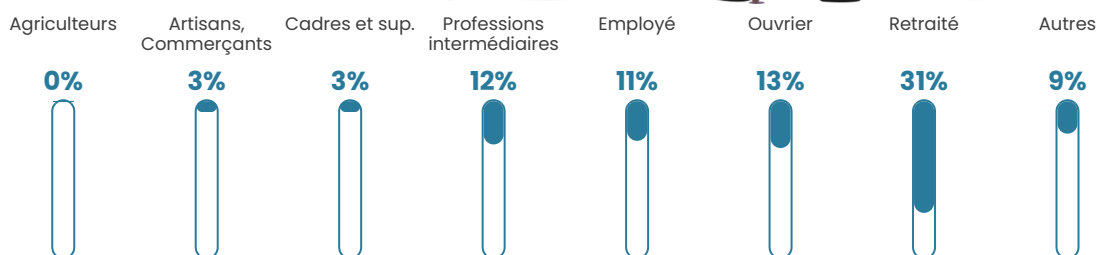

128 h/km²

Revenu moyen

21 550 €/an

Evolution du nombre d'habitants

Sources : Institut national de la statistique et des études économiques (insee) selon Les dernières parutions officielles de 2024 portant sur les années 2020, 2021 et 2022.

Tranche d'âge

Activité professionnelle

Niveau de diplôme

Composition des ménages

Profils électoraux

Premier tour

	Marine LE PEN	31.25 %
	Emmanuel MACRON	21.42 %
	Jean-Luc MÉLENCHON	19.58 %
	Fabien ROUSSEL	7.17 %
	Éric ZEMMOUR	5.88 %
	Jean LASSALLE	4.96 %
	Yannick JADOT	2.48 %
	Valérie PÉCRESSE	2.11 %
	Nicolas DUPONT-AIGNAN	2.02 %
	Anne HIDALGO	1.38 %
	Nathalie ARTHAUD	1.01 %
	Philippe POUTOU	0.74 %