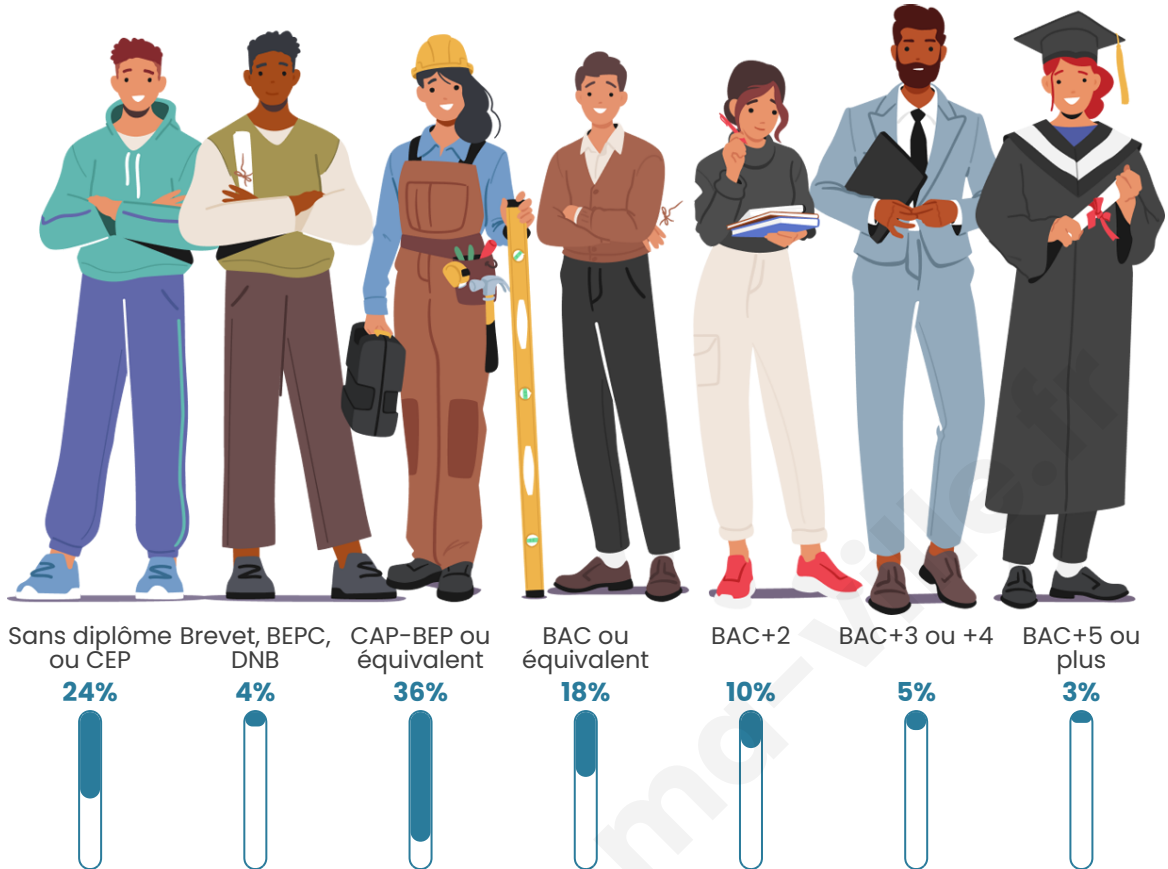

2 046

Age moyen

43 ans

Pop active

48.9%

Taux chômage

8.9%

Pop densité

Tranche d'âge

Activité professionnelle

Niveau de diplôme

Composition des ménages

Profils électoraux

Premier tour

	Marine LE PEN	31.25 %
	Emmanuel MACRON	21.42 %
	Jean-Luc MÉLENCHON	19.58 %
	Fabien ROUSSEL	7.17 %
	Éric ZEMMOUR	5.88 %
	Jean LASSALLE	4.96 %
	Yannick JADOT	2.48 %
	Valérie PÉCRESSE	2.11 %
	Nicolas DUPONT-AIGNAN	2.02 %
	Anne HIDALGO	1.38 %
	Nathalie ARTHAUD	1.01 %
	Philippe POUTOU	0.74 %