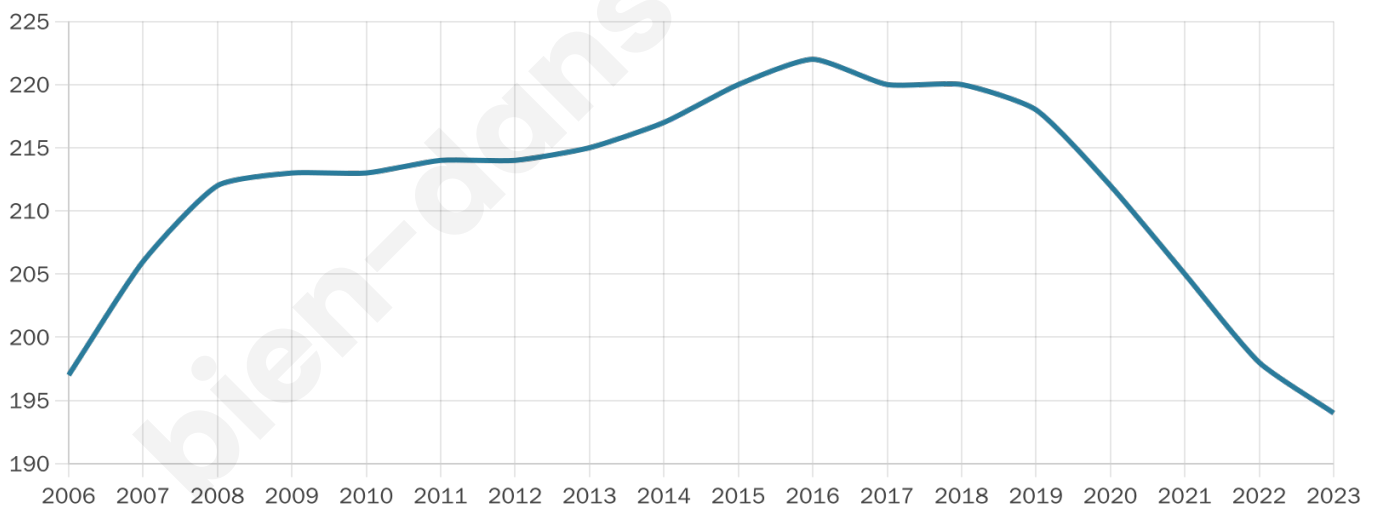

# Statistiques sur la population

Nombre d'habitants

**194**

Age moyen

**44 ans**

Pop active

**55.7%**

Taux chômage

**6.3%**

Pop densité

**39 h/km<sup>2</sup>**

Revenu moyen

**26 590 €/an**

## Evolution du nombre d'habitants

Sources : Institut national de la statistique et des études économiques (insee) selon Les dernières parutions officielles de 2024 portant sur les années 2020, 2021 et 2022.