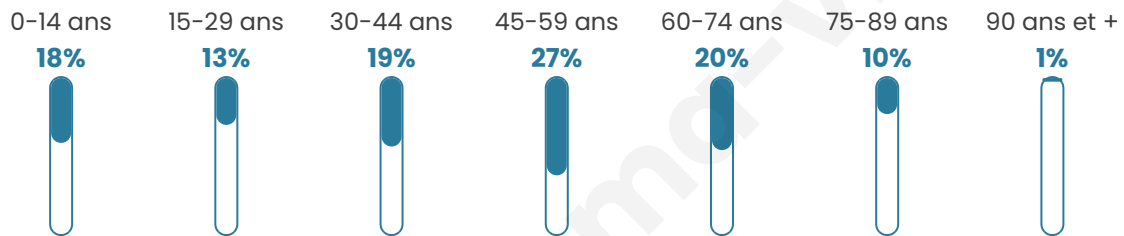

# Statistiques sur la population

Nombre d'habitants

**194**

Age moyen

**44 ans**

Pop active

**55.7%**

Taux chômage

**6.3%**

Pop densité

**39 h/km<sup>2</sup>**

Revenu moyen

**26 590 €/an**

## Evolution du nombre d'habitants

Sources : Institut national de la statistique et des études économiques (insee) selon Les dernières parutions officielles de 2024 portant sur les années 2020, 2021 et 2022.

## Tranche d'âge