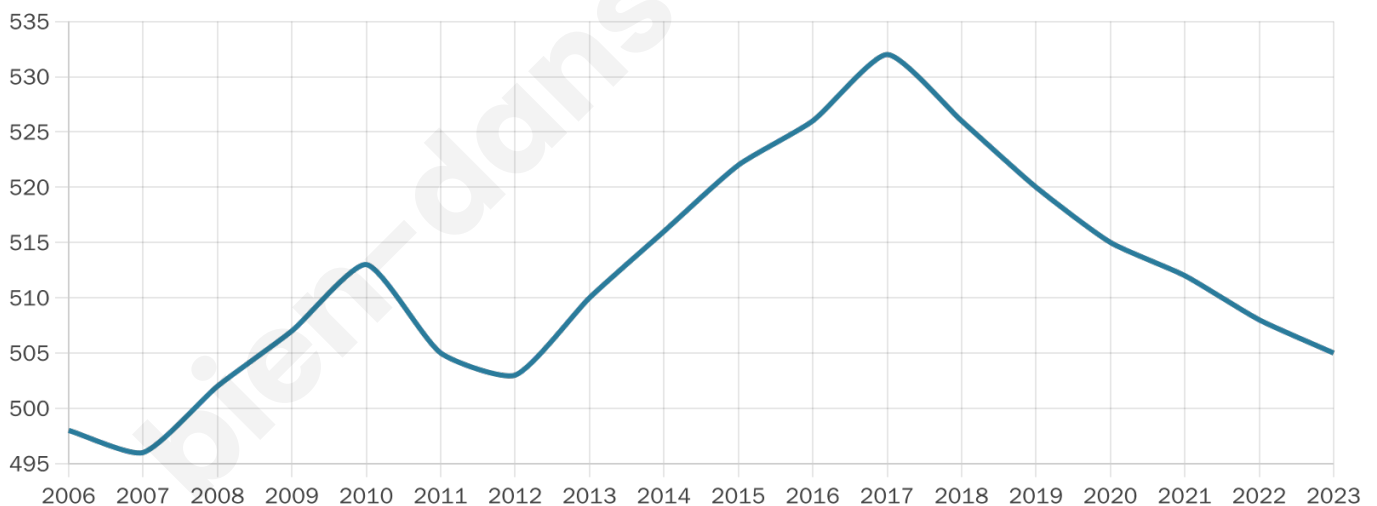

# Statistiques sur la population

Nombre d'habitants

**505**

Age moyen

**40 ans**

Pop active

**51.1%**

Taux chômage

**11.7%**

Pop densité

**30 h/km<sup>2</sup>**

Revenu moyen

**22 090 €/an**

## Evolution du nombre d'habitants

Sources : Institut national de la statistique et des études économiques (insee) selon Les dernières parutions officielles de 2024 portant sur les années 2020, 2021 et 2022.