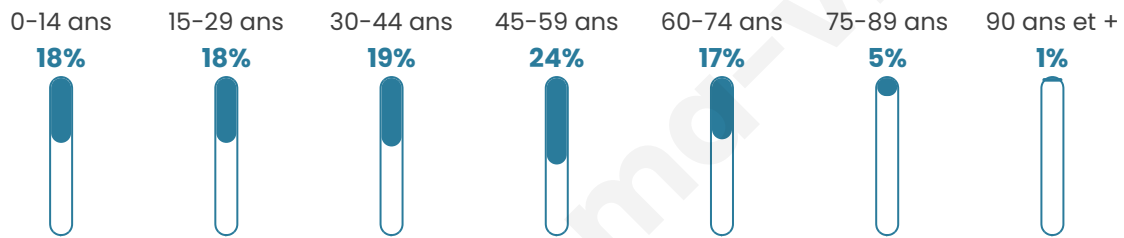

# Statistiques sur la population

Nombre d'habitants

**505**

Age moyen

**40 ans**

Pop active

**51.1%**

Taux chômage

**11.7%**

Pop densité

**30 h/km<sup>2</sup>**

Revenu moyen

**22 090 €/an**

## Evolution du nombre d'habitants

Sources : Institut national de la statistique et des études économiques (insee) selon Les dernières parutions officielles de 2024 portant sur les années 2020, 2021 et 2022.

## Tranche d'âge