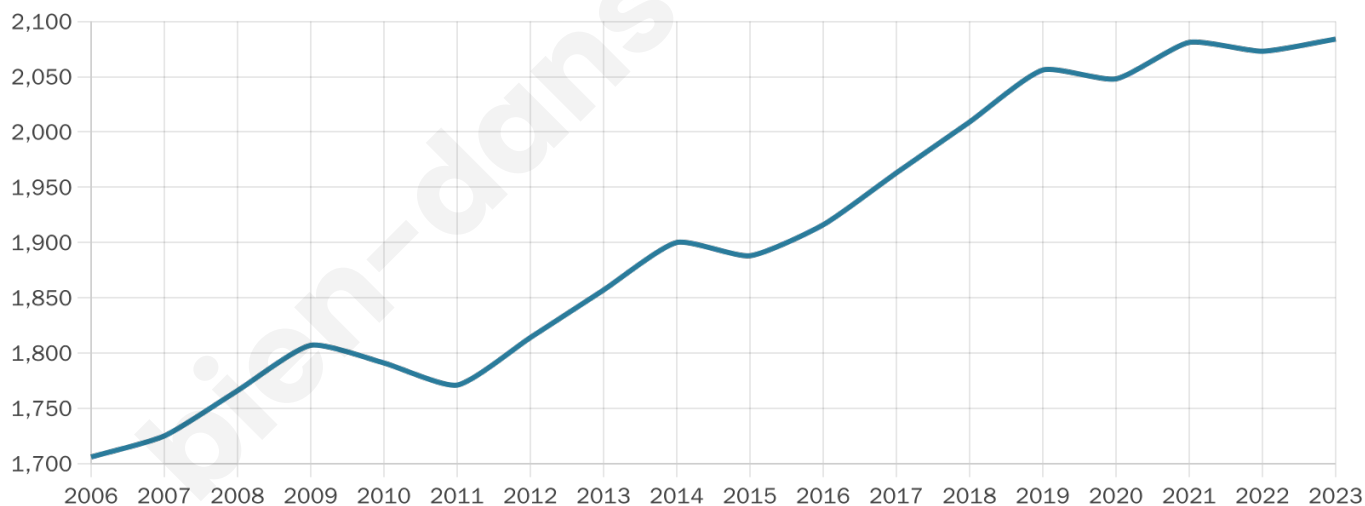

# Statistiques sur la population

Nombre d'habitants

**2 084**

Age moyen

**41 ans**

Pop active

**44.9%**

Taux chômage

**5.2%**

Pop densité

**232 h/km<sup>2</sup>**

Revenu moyen

**29 110 €/an**

## Evolution du nombre d'habitants

Sources : Institut national de la statistique et des études économiques (insee) selon Les dernières parutions officielles de 2024 portant sur les années 2020, 2021 et 2022.