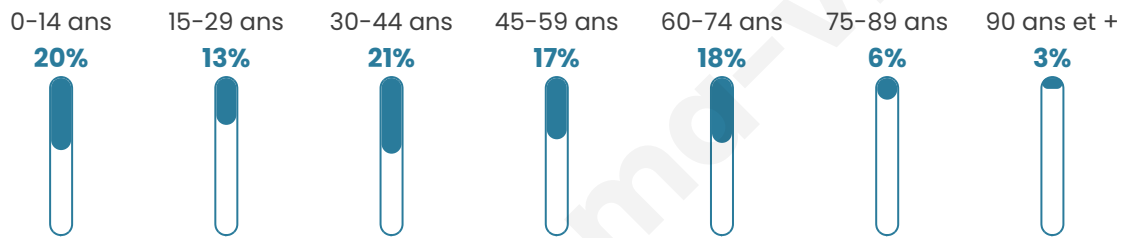

# Statistiques sur la population

Nombre d'habitants

**2 084**

Age moyen

**41 ans**

Pop active

**44.9%**

Taux chômage

**5.2%**

Pop densité

**232 h/km<sup>2</sup>**

Revenu moyen

**29 110 €/an**

## Evolution du nombre d'habitants

Sources : Institut national de la statistique et des études économiques (insee) selon Les dernières parutions officielles de 2024 portant sur les années 2020, 2021 et 2022.

## Tranche d'âge