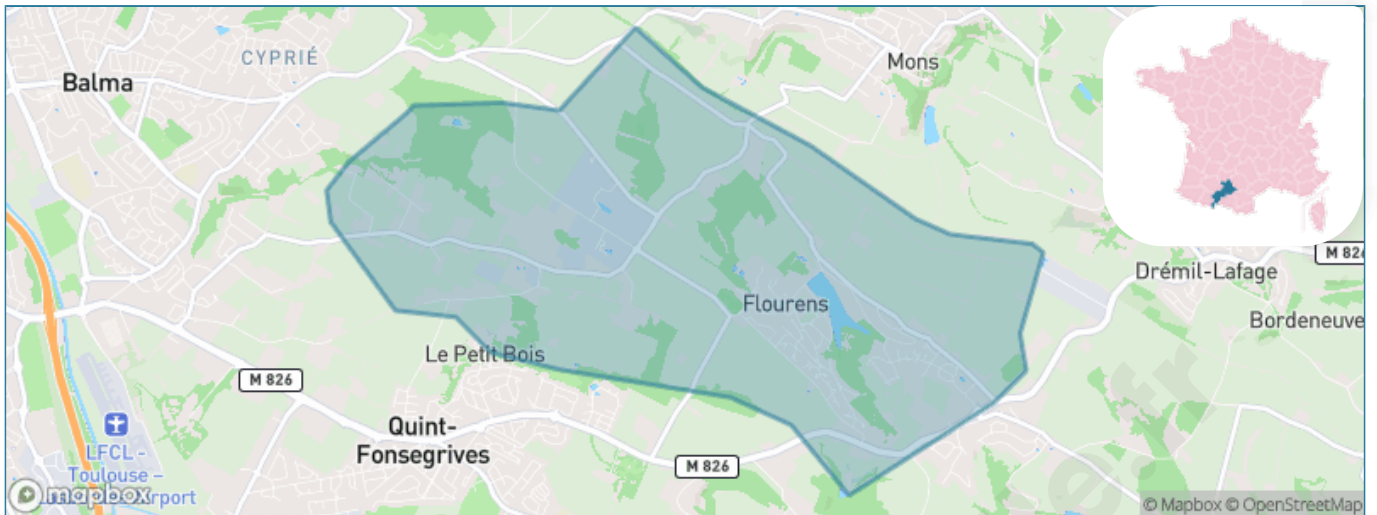

# Ville de Flourens

Présenté par

**BIEN** dans  
ma **VILLE** 

# Situation géographique

## i Informations clés

- **Région** : Occitanie
- **Département** : Haute-Garonne
- **Métropole** : Toulouse Métropole
- **Code postal** : 31130
- **Superficie** : 9 km<sup>2</sup>