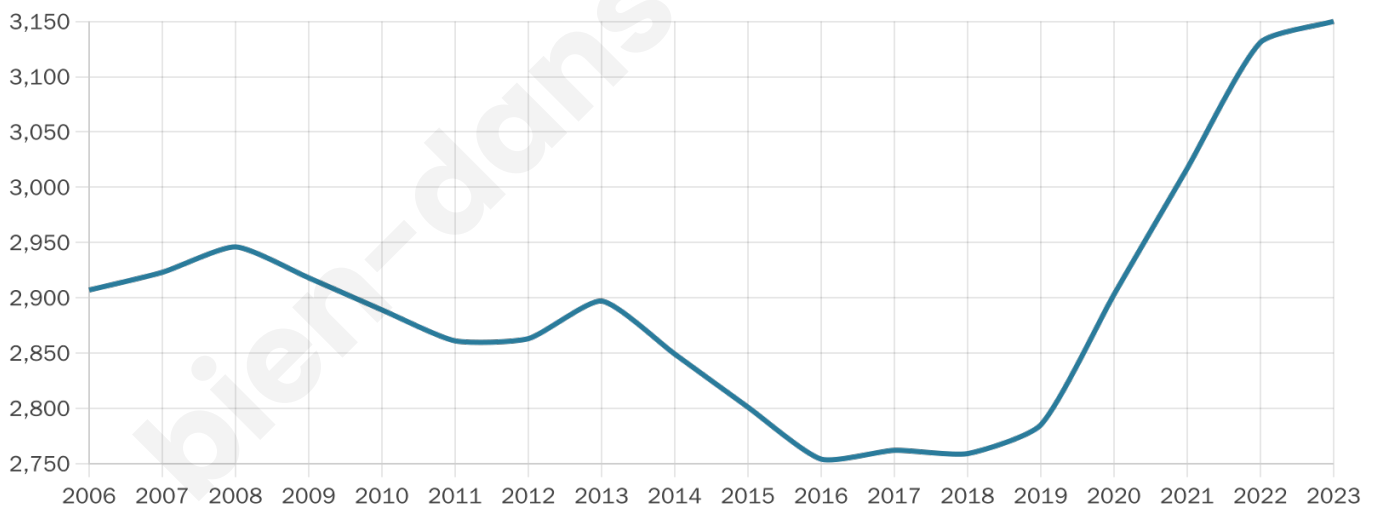

3 150

Age moyen

52 ans

Pop active

34.9%

Taux chômage

7%

Pop densité

263 h/km²

Revenu moyen

25 180 €/an

Evolution du nombre d'habitants

Sources : Institut national de la statistique et des études économiques (insee) selon Les dernières parutions officielles de 2024 portant sur les années 2020, 2021 et 2022.