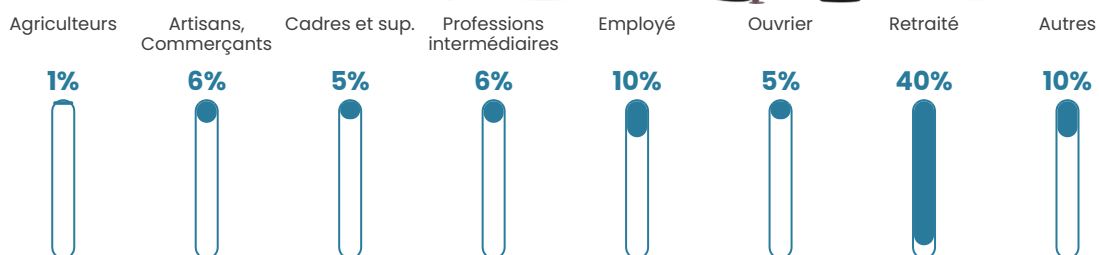

263 h/km²

Revenu moyen

25 180 €/an

Evolution du nombre d'habitants

Sources : Institut national de la statistique et des études économiques (insee) selon Les dernières parutions officielles de 2024 portant sur les années 2020, 2021 et 2022.

Tranche d'âge

Activité professionnelle

Niveau de diplôme

Composition des ménages

Profils électoraux

Premier tour

	Emmanuel MACRON	37.79 %
	Marine LE PEN	20.07 %
	Jean-Luc MÉLENCHON	13.69 %
	Éric ZEMMOUR	8.06 %
	Valérie PÉCRESSÉ	6.60 %
	Yannick JADOT	4.39 %
	Jean LASSALLE	3.01 %
	Fabien ROUSSEL	2.08 %
	Nicolas DUPONT- AIGNAN	1.99 %
	Anne HIDALGO	1.33 %
	Philippe POUTOU	0.75 %
	Nathalie ARTHAUD	0.22 %