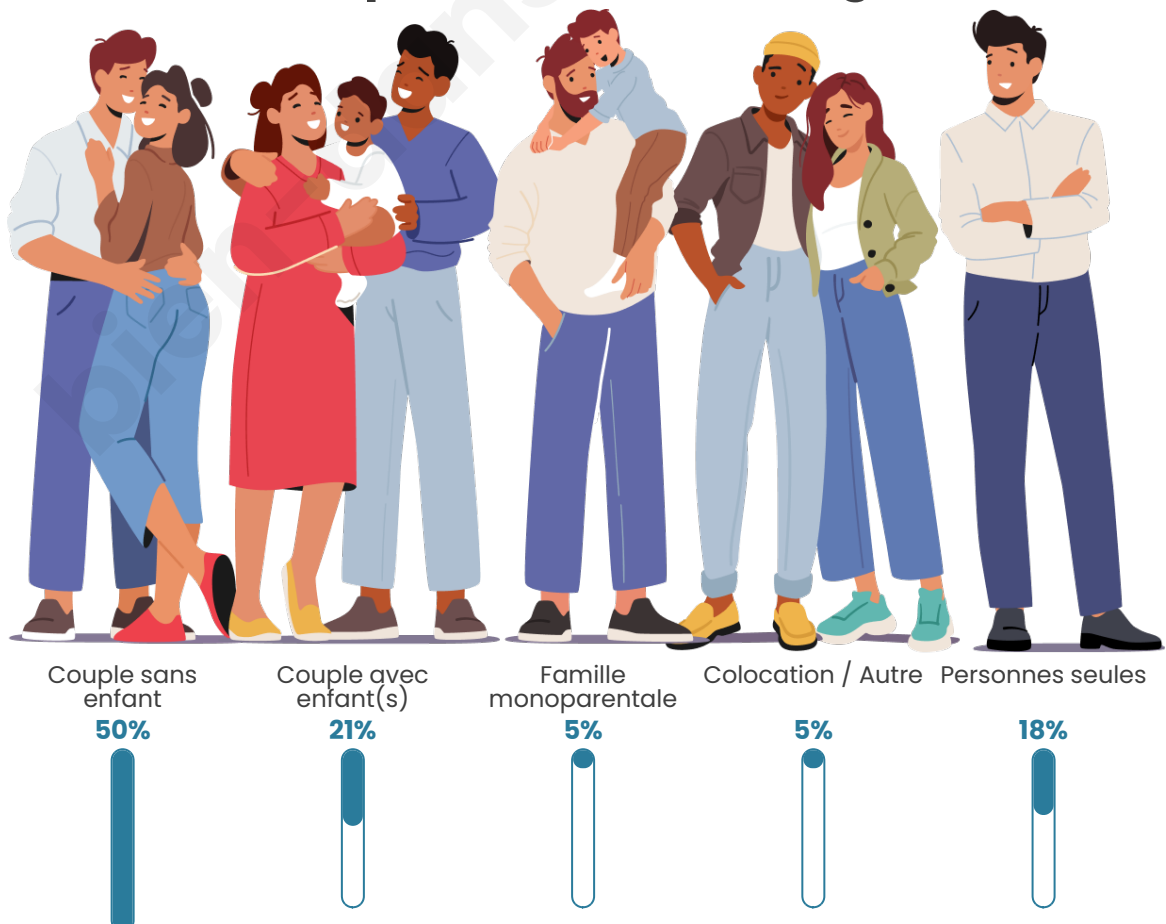

Tranche d'âge

Activité professionnelle

Niveau de diplôme

Composition des ménages

Profils électoraux

Premier tour

	Emmanuel MACRON	37.79 %
	Marine LE PEN	20.07 %
	Jean-Luc MÉLENCHON	13.69 %
	Éric ZEMMOUR	8.06 %
	Valérie PÉCRESSÉ	6.60 %
	Yannick JADOT	4.39 %
	Jean LASSALLE	3.01 %
	Fabien ROUSSEL	2.08 %
	Nicolas DUPONT- AIGNAN	1.99 %
	Anne HIDALGO	1.33 %
	Philippe POUTOU	0.75 %
	Nathalie ARTHAUD	0.22 %