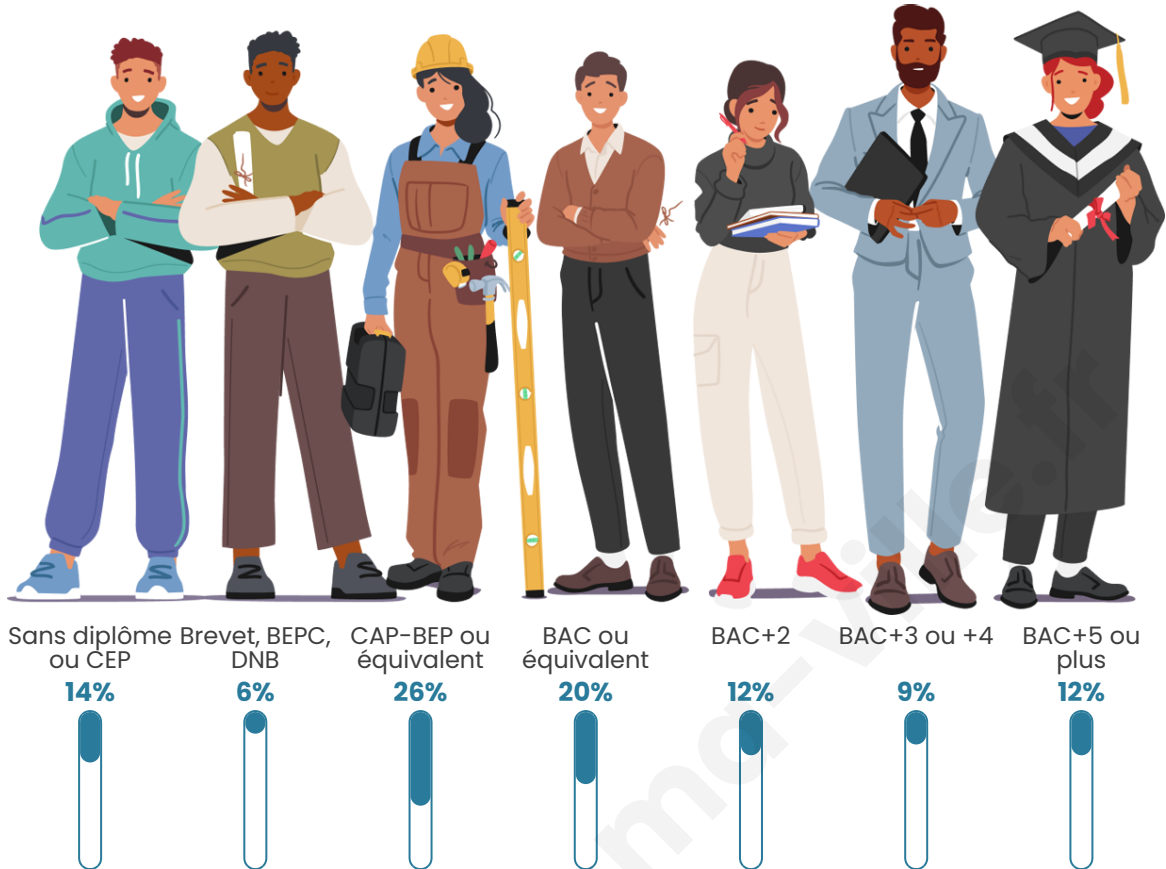

3 150

Age moyen

52 ans

Pop active

34.9%

Taux chômage

7%

Pop densité

Tranche d'âge

Activité professionnelle

Niveau de diplôme

Composition des ménages

Profils électoraux

Premier tour

	Emmanuel MACRON	37.79 %
	Marine LE PEN	20.07 %
	Jean-Luc MÉLENCHON	13.69 %
	Éric ZEMMOUR	8.06 %
	Valérie PÉCRESSÉ	6.60 %
	Yannick JADOT	4.39 %
	Jean LASSALLE	3.01 %
	Fabien ROUSSEL	2.08 %
	Nicolas DUPONT- AIGNAN	1.99 %
	Anne HIDALGO	1.33 %
	Philippe POUTOU	0.75 %
	Nathalie ARTHAUD	0.22 %