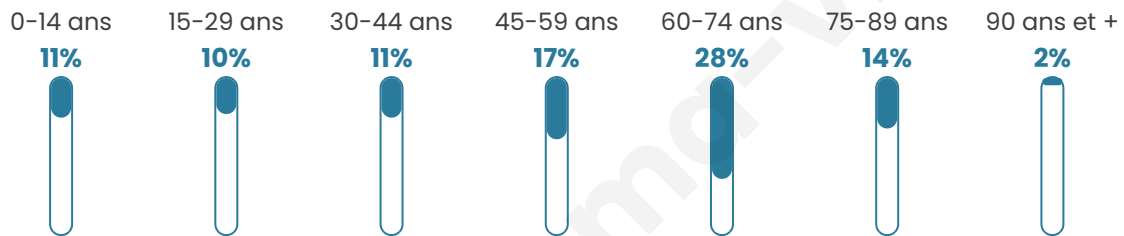

3 150

Age moyen

52 ans

Pop active

34.9%

Taux chômage

7%

Pop densité

263 h/km²

Revenu moyen

25 180 €/an

Evolution du nombre d'habitants

Sources : Institut national de la statistique et des études économiques (insee) selon Les dernières parutions officielles de 2024 portant sur les années 2020, 2021 et 2022.

Tranche d'âge

Activité professionnelle

Niveau de diplôme

Composition des ménages

Profils électoraux

Premier tour

	Emmanuel MACRON	37.79 %
	Marine LE PEN	20.07 %
	Jean-Luc MÉLENCHON	13.69 %
	Éric ZEMMOUR	8.06 %
	Valérie PÉCRESSÉ	6.60 %
	Yannick JADOT	4.39 %
	Jean LASSALLE	3.01 %
	Fabien ROUSSEL	2.08 %
	Nicolas DUPONT- AIGNAN	1.99 %
	Anne HIDALGO	1.33 %
	Philippe POUTOU	0.75 %
	Nathalie ARTHAUD	0.22 %