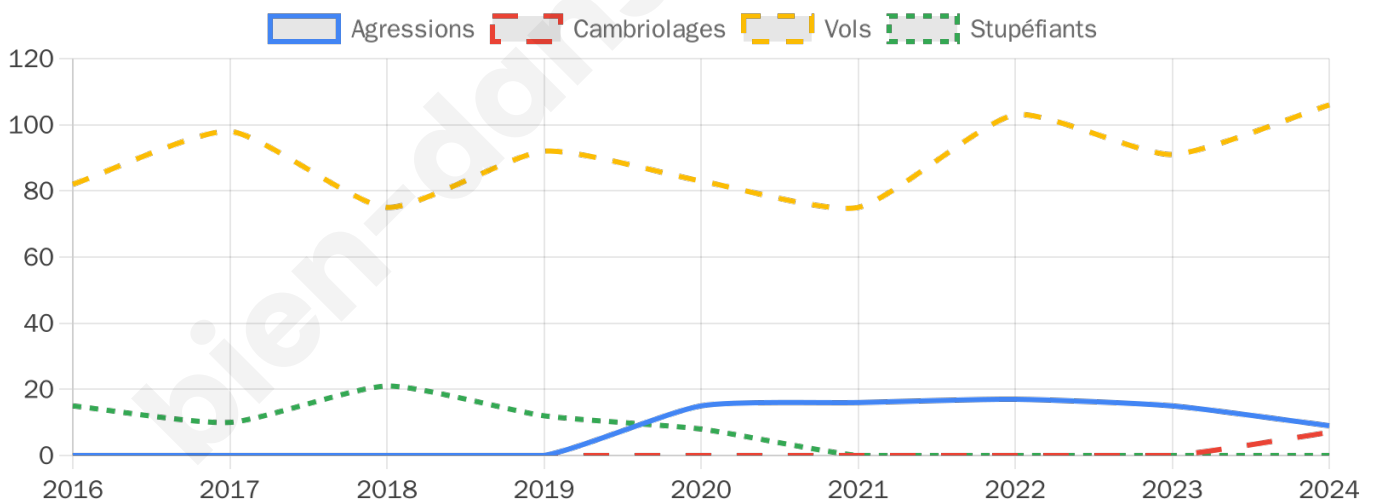

2 868 inscrits

Participation : 80.23%

Votes blancs : 1.48%

Votes nuls : 0.43%

Second tour

	Emmanuel MACRON	65,22 %
	Marine LE PEN	34,78 %

2 865 inscrits

Participation : 78.08%

Votes blancs : 6.66%

Votes nuls : 1.83%

Sécurité

Agressions physiques / sexuelles

9

Cambriolages

7

Vols / dégradations

106

Stupéfiants

0

Evolution du nombre d'infractions

Pour comparer

(en proportion du nombre d'habitants)

■ Ville ■ Département ■ Région

Sources : Bases statistiques communale, départementale et régionale de la délinquance enregistrée par la police et la gendarmerie nationales selon les dernières parutions officielles de 2025 portant sur l'année 2024 ([data.gouv](https://data.gouv.fr)).