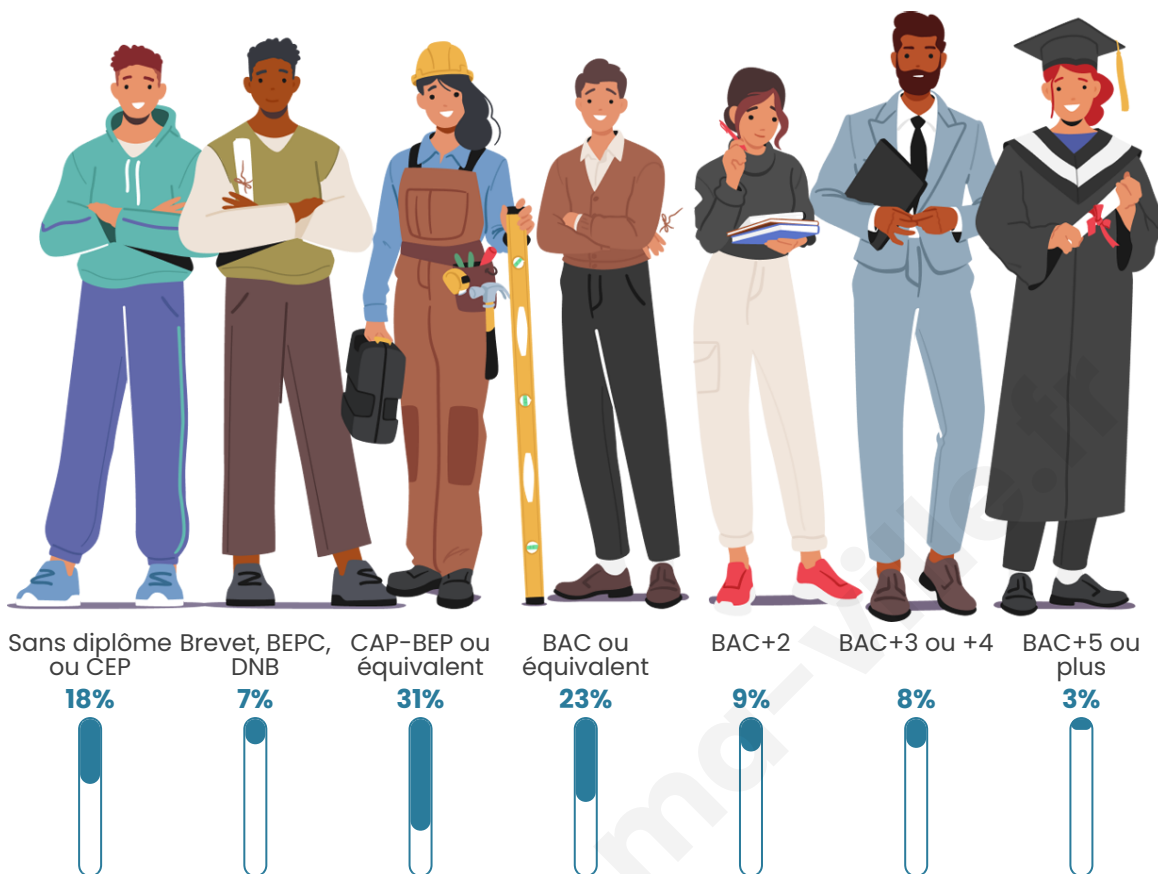

877

Age moyen

38 ans

Pop active

44%

Taux chômage

7.3%

Pop densité

Tranche d'âge

Activité professionnelle

Niveau de diplôme

Composition des ménages

Profils électoraux

Premier tour

	Marine LE PEN	43.85 %
	Emmanuel MACRON	23.02 %
	Jean-Luc MÉLENCHON	15.08 %
	Éric ZEMMOUR	6.94 %
	Valérie PÉCRESSE	3.17 %
	Fabien ROUSSEL	2.78 %
	Jean LASSALLE	1.98 %
	Yannick JADOT	1.79 %
	Nathalie ARTHAUD	0.60 %
	Nicolas DUPONT-AIGNAN	0.60 %
	Anne HIDALGO	0.20 %
	Philippe POUTOU	0.00 %