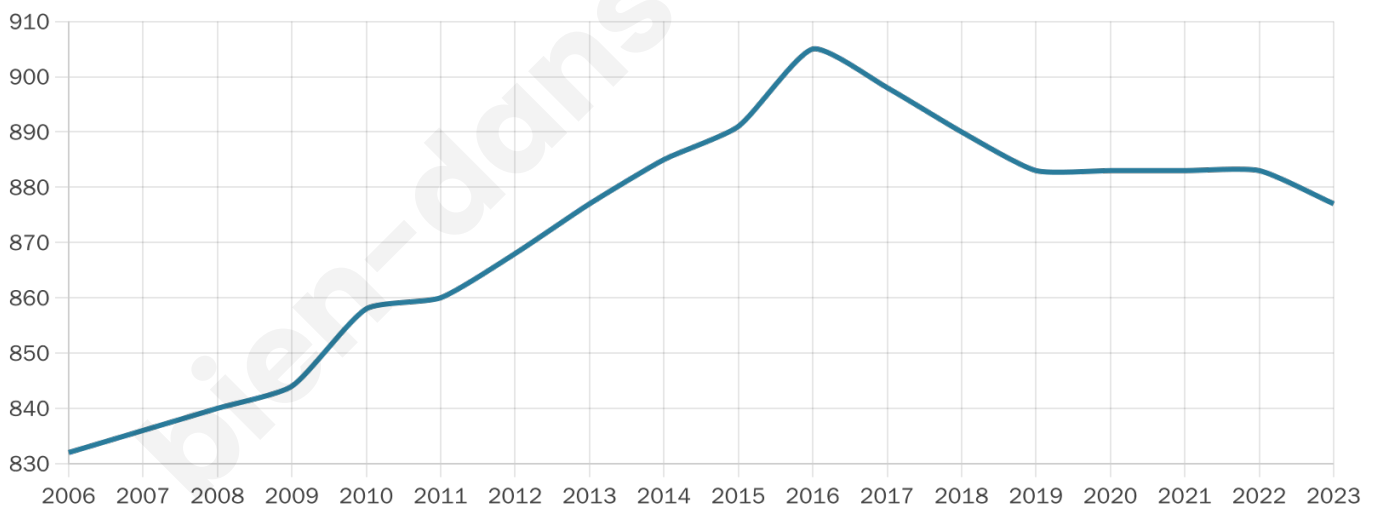

877

Age moyen

38 ans

Pop active

44%

Taux chômage

7.3%

Pop densité

219 h/km²

Revenu moyen

22 310 €/an

Evolution du nombre d'habitants

Sources : Institut national de la statistique et des études économiques (insee) selon Les dernières parutions officielles de 2024 portant sur les années 2020, 2021 et 2022.