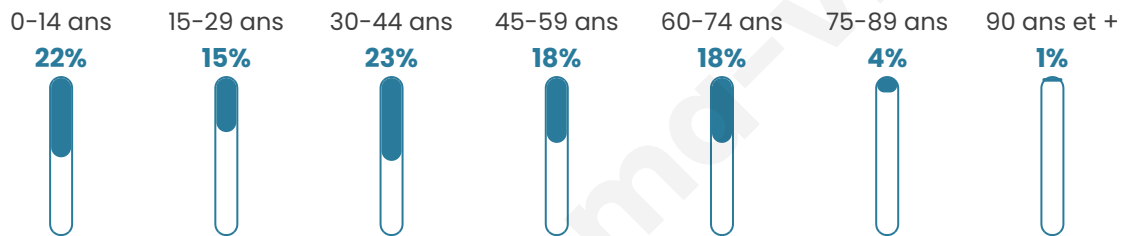

877

Age moyen

38 ans

Pop active

44%

Taux chômage

7.3%

Pop densité

219 h/km²

Revenu moyen

22 310 €/an

Evolution du nombre d'habitants

Sources : Institut national de la statistique et des études économiques (insee) selon Les dernières parutions officielles de 2024 portant sur les années 2020, 2021 et 2022.

Tranche d'âge

Activité professionnelle

Niveau de diplôme

Composition des ménages

Profils électoraux

Premier tour

	Marine LE PEN	43.85 %
	Emmanuel MACRON	23.02 %
	Jean-Luc MÉLENCHON	15.08 %
	Éric ZEMMOUR	6.94 %
	Valérie PÉCRESSE	3.17 %
	Fabien ROUSSEL	2.78 %
	Jean LASSALLE	1.98 %
	Yannick JADOT	1.79 %
	Nathalie ARTHAUD	0.60 %
	Nicolas DUPONT-AIGNAN	0.60 %
	Anne HIDALGO	0.20 %
	Philippe POUTOU	0.00 %

645 inscrits

Participation : 79.53%

Votes blancs : 1.36%

Votes nuls : 0.39%

Second tour

	Emmanuel MACRON	37,26 %
	Marine LE PEN	62,74 %

645 inscrits

Participation : 77.98%