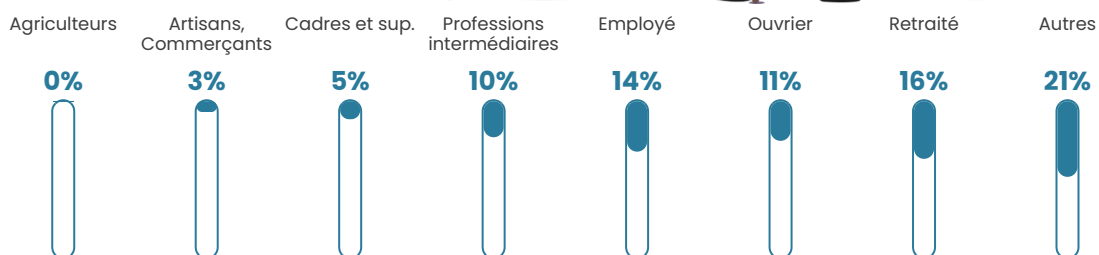

219 h/km²

Revenu moyen

22 310 €/an

Evolution du nombre d'habitants

Sources : Institut national de la statistique et des études économiques (insee) selon Les dernières parutions officielles de 2024 portant sur les années 2020, 2021 et 2022.

Tranche d'âge

Activité professionnelle

Niveau de diplôme

Composition des ménages

Profils électoraux

Premier tour

	Marine LE PEN	43.85 %
	Emmanuel MACRON	23.02 %
	Jean-Luc MÉLENCHON	15.08 %
	Éric ZEMMOUR	6.94 %
	Valérie PÉCRESSE	3.17 %
	Fabien ROUSSEL	2.78 %
	Jean LASSALLE	1.98 %
	Yannick JADOT	1.79 %
	Nathalie ARTHAUD	0.60 %
	Nicolas DUPONT-AIGNAN	0.60 %
	Anne HIDALGO	0.20 %
	Philippe POUTOU	0.00 %