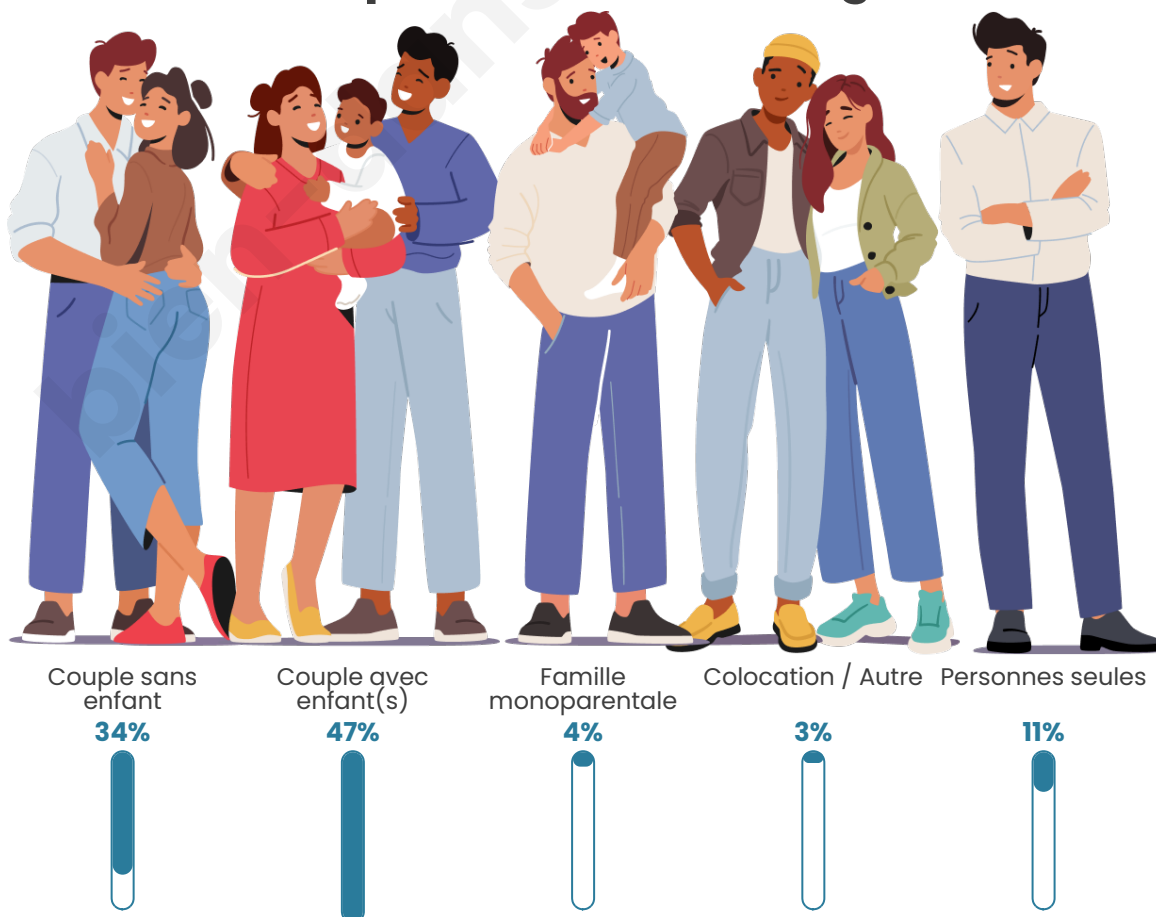

Tranche d'âge

Activité professionnelle

Niveau de diplôme

Composition des ménages

Profils électoraux

Premier tour

	Marine LE PEN	43.85 %
	Emmanuel MACRON	23.02 %
	Jean-Luc MÉLENCHON	15.08 %
	Éric ZEMMOUR	6.94 %
	Valérie PÉCRESSE	3.17 %
	Fabien ROUSSEL	2.78 %
	Jean LASSALLE	1.98 %
	Yannick JADOT	1.79 %
	Nathalie ARTHAUD	0.60 %
	Nicolas DUPONT-AIGNAN	0.60 %
	Anne HIDALGO	0.20 %
	Philippe POUTOU	0.00 %