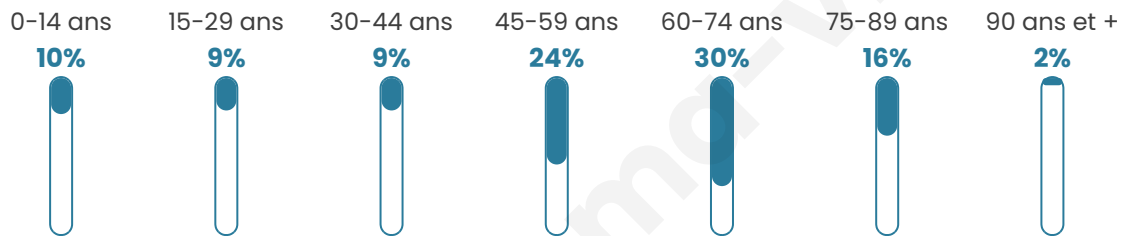

286

Age moyen

54 ans

Pop active

37.1%

Taux chômage

3.5%

Pop densité

8 h/km²

Revenu moyen

18 510 €/an

Evolution du nombre d'habitants

Sources : Institut national de la statistique et des études économiques (insee) selon Les dernières parutions officielles de 2024 portant sur les années 2020, 2021 et 2022.

Tranche d'âge

Activité professionnelle

Niveau de diplôme

Composition des ménages

Profils électoraux

Premier tour

	Emmanuel MACRON	21.92 %
	Jean LASSALLE	21.00 %
	Marine LE PEN	15.53 %
	Jean-Luc MÉLENCHON	13.24 %
	Éric ZEMMOUR	12.33 %
	Valérie PÉCRESSÉ	10.50 %
	Fabien ROUSSEL	1.83 %
	Nathalie ARTHAUD	0.91 %
	Anne HIDALGO	0.91 %
	Nicolas DUPONT- AIGNAN	0.91 %
	Yannick JADOT	0.46 %
	Philippe POUTOU	0.46 %