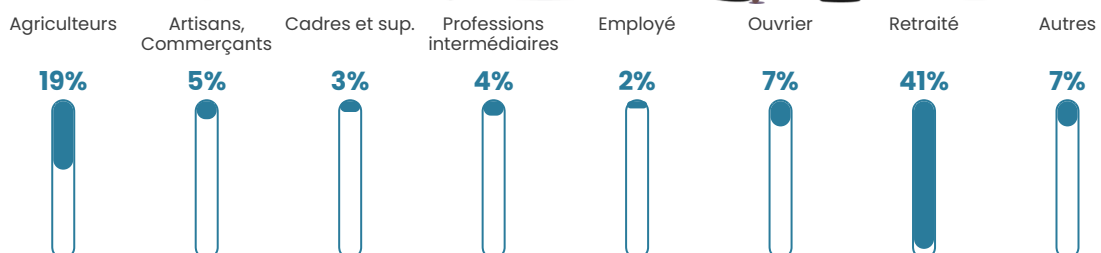

8 h/km²

Revenu moyen

18 510 €/an

Evolution du nombre d'habitants

Sources : Institut national de la statistique et des études économiques (insee) selon Les dernières parutions officielles de 2024 portant sur les années 2020, 2021 et 2022.

Tranche d'âge

Activité professionnelle

Niveau de diplôme

Composition des ménages

Profils électoraux

Premier tour

	Emmanuel MACRON	21.92 %
	Jean LASSALLE	21.00 %
	Marine LE PEN	15.53 %
	Jean-Luc MÉLENCHON	13.24 %
	Éric ZEMMOUR	12.33 %
	Valérie PÉCRESSÉ	10.50 %
	Fabien ROUSSEL	1.83 %
	Nathalie ARTHAUD	0.91 %
	Anne HIDALGO	0.91 %
	Nicolas DUPONT- AIGNAN	0.91 %
	Yannick JADOT	0.46 %
	Philippe POUTOU	0.46 %