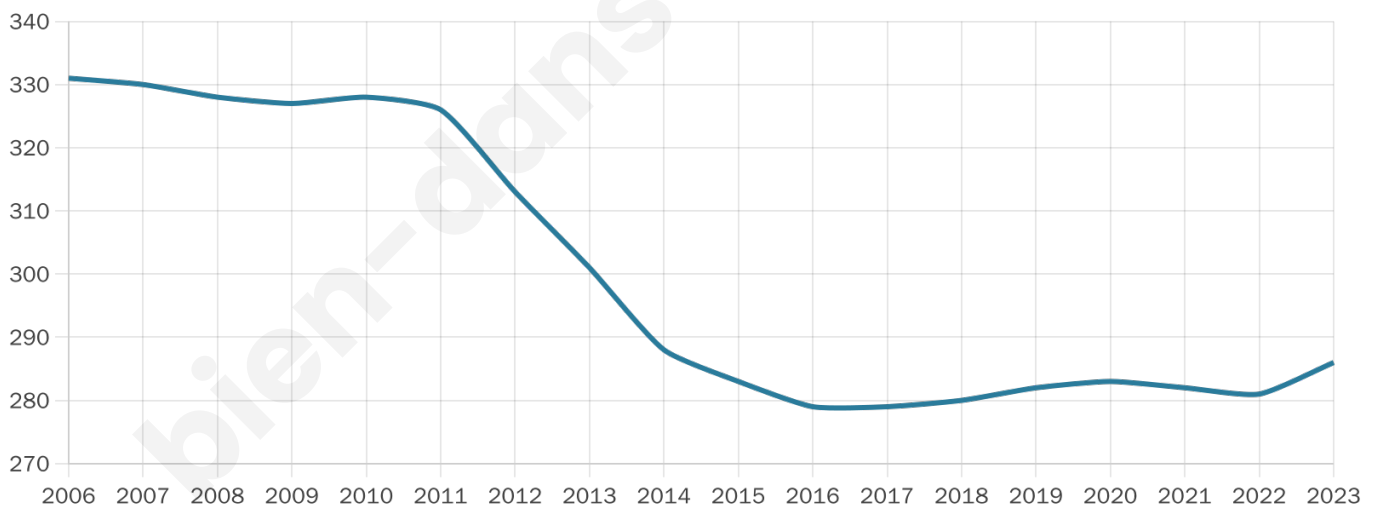

286

Age moyen

54 ans

Pop active

37.1%

Taux chômage

3.5%

Pop densité

8 h/km²

Revenu moyen

18 510 €/an

Evolution du nombre d'habitants

Sources : Institut national de la statistique et des études économiques (insee) selon Les dernières parutions officielles de 2024 portant sur les années 2020, 2021 et 2022.