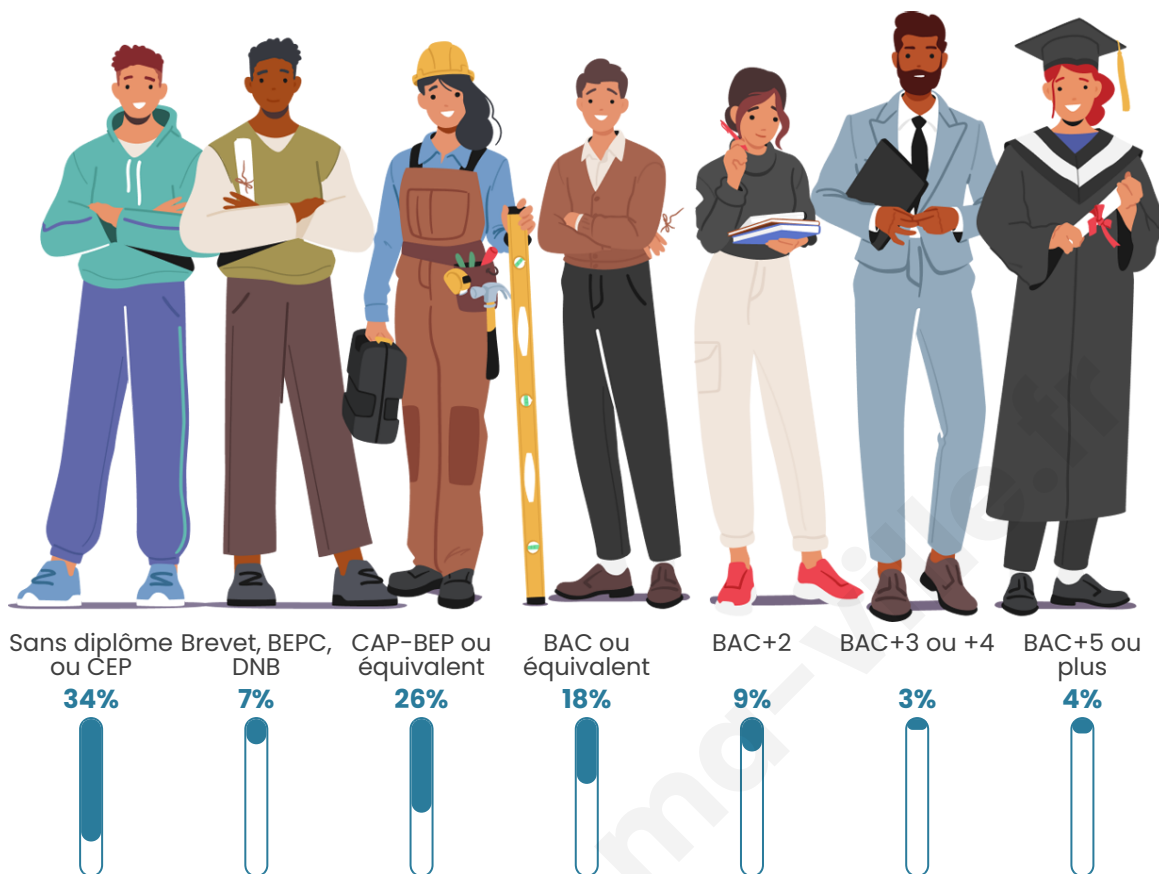

286

Age moyen

54 ans

Pop active

37.1%

Taux chômage

3.5%

Pop densité

Tranche d'âge

Activité professionnelle

Niveau de diplôme

Composition des ménages

Profils électoraux

Premier tour

	Emmanuel MACRON	21.92 %
	Jean LASSALLE	21.00 %
	Marine LE PEN	15.53 %
	Jean-Luc MÉLENCHON	13.24 %
	Éric ZEMMOUR	12.33 %
	Valérie PÉCRESSÉ	10.50 %
	Fabien ROUSSEL	1.83 %
	Nathalie ARTHAUD	0.91 %
	Anne HIDALGO	0.91 %
	Nicolas DUPONT- AIGNAN	0.91 %
	Yannick JADOT	0.46 %
	Philippe POUTOU	0.46 %