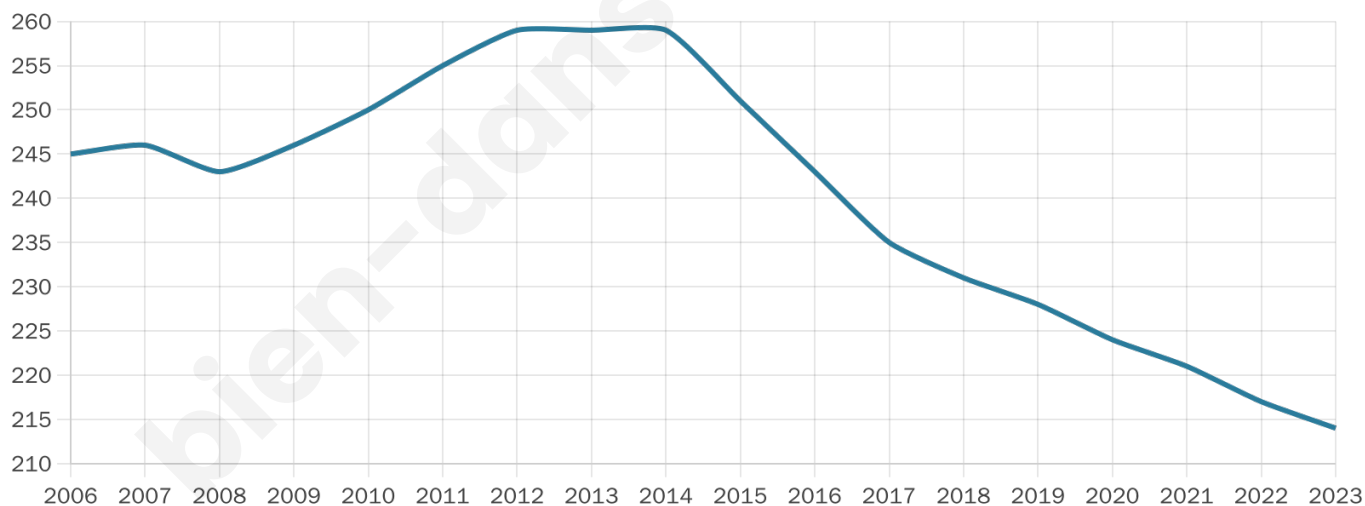

214

Age moyen

47 ans

Pop active

46.3%

Taux chômage

6.6%

Pop densité

18 h/km²

Revenu moyen

22 560 €/an

Evolution du nombre d'habitants

Sources : Institut national de la statistique et des études économiques (insee) selon Les dernières parutions officielles de 2024 portant sur les années 2020, 2021 et 2022.