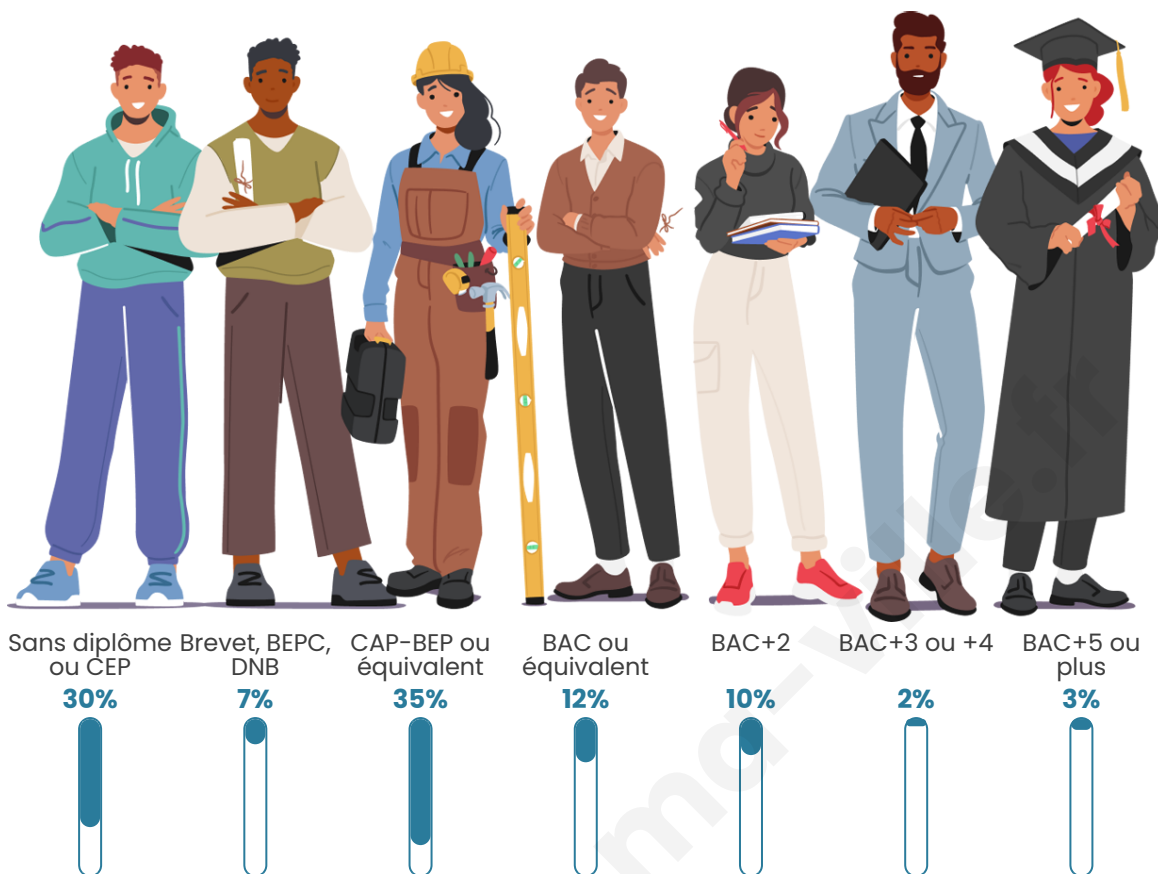

214

Age moyen

47 ans

Pop active

46.3%

Taux chômage

6.6%

Pop densité

Tranche d'âge

Activité professionnelle

Niveau de diplôme

Composition des ménages

Profils électoraux

Premier tour

	Marine LE PEN	44.44 %
	Emmanuel MACRON	18.95 %
	Jean-Luc MÉLENCHON	13.07 %
	Valérie PÉCRESSE	5.23 %
	Jean LASSALLE	3.92 %
	Éric ZEMMOUR	3.27 %
	Fabien ROUSSEL	2.61 %
	Anne HIDALGO	2.61 %
	Yannick JADOT	2.61 %
	Philippe POUTOU	1.31 %
	Nicolas DUPONT-AIGNAN	1.31 %
	Nathalie ARTHAUD	0.65 %