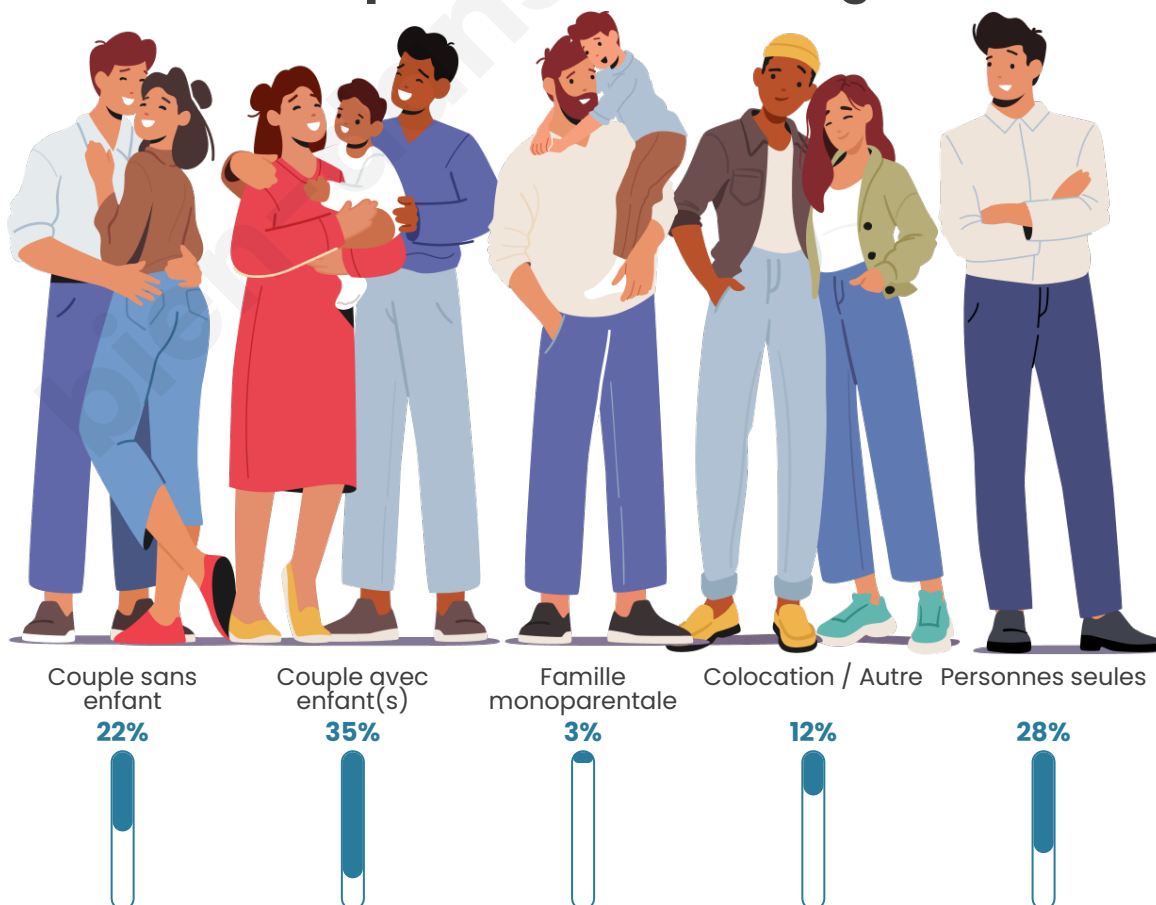

Tranche d'âge

Activité professionnelle

Niveau de diplôme

Composition des ménages

Profils électoraux

Premier tour

	Marine LE PEN	44.44 %
	Emmanuel MACRON	18.95 %
	Jean-Luc MÉLENCHON	13.07 %
	Valérie PÉCRESSE	5.23 %
	Jean LASSALLE	3.92 %
	Éric ZEMMOUR	3.27 %
	Fabien ROUSSEL	2.61 %
	Anne HIDALGO	2.61 %
	Yannick JADOT	2.61 %
	Philippe POUTOU	1.31 %
	Nicolas DUPONT-AIGNAN	1.31 %
	Nathalie ARTHAUD	0.65 %