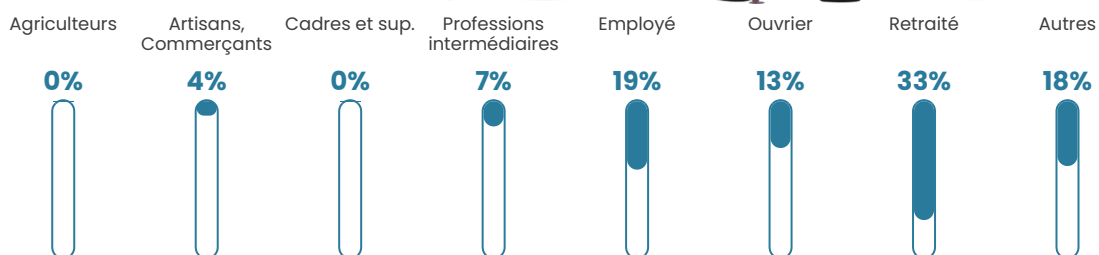

18 h/km²

Revenu moyen

22 560 €/an

Evolution du nombre d'habitants

Sources : Institut national de la statistique et des études économiques (insee) selon Les dernières parutions officielles de 2024 portant sur les années 2020, 2021 et 2022.

Tranche d'âge

Activité professionnelle

Niveau de diplôme

Composition des ménages

Profils électoraux

Premier tour

	Marine LE PEN	44.44 %
	Emmanuel MACRON	18.95 %
	Jean-Luc MÉLENCHON	13.07 %
	Valérie PÉCRESSE	5.23 %
	Jean LASSALLE	3.92 %
	Éric ZEMMOUR	3.27 %
	Fabien ROUSSEL	2.61 %
	Anne HIDALGO	2.61 %
	Yannick JADOT	2.61 %
	Philippe POUTOU	1.31 %
	Nicolas DUPONT-AIGNAN	1.31 %
	Nathalie ARTHAUD	0.65 %