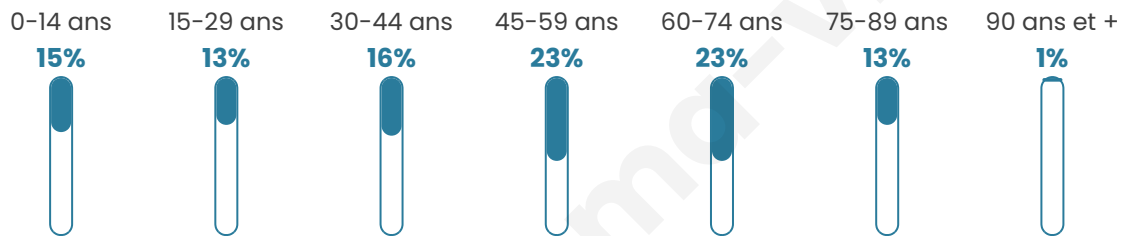

214

Age moyen

47 ans

Pop active

46.3%

Taux chômage

6.6%

Pop densité

18 h/km²

Revenu moyen

22 560 €/an

Evolution du nombre d'habitants

Sources : Institut national de la statistique et des études économiques (insee) selon Les dernières parutions officielles de 2024 portant sur les années 2020, 2021 et 2022.

Tranche d'âge

Activité professionnelle

Niveau de diplôme

Composition des ménages

Profils électoraux

Premier tour

	Marine LE PEN	44.44 %
	Emmanuel MACRON	18.95 %
	Jean-Luc MÉLENCHON	13.07 %
	Valérie PÉCRESSE	5.23 %
	Jean LASSALLE	3.92 %
	Éric ZEMMOUR	3.27 %
	Fabien ROUSSEL	2.61 %
	Anne HIDALGO	2.61 %
	Yannick JADOT	2.61 %
	Philippe POUTOU	1.31 %
	Nicolas DUPONT-AIGNAN	1.31 %
	Nathalie ARTHAUD	0.65 %

192 inscrits

Participation : 81.25%

Votes blancs : 1.28%

Votes nuls : 0.64%

Second tour

	Emmanuel MACRON	37,68 %
	Marine LE PEN	62,32 %

192 inscrits

Participation : 84.37%