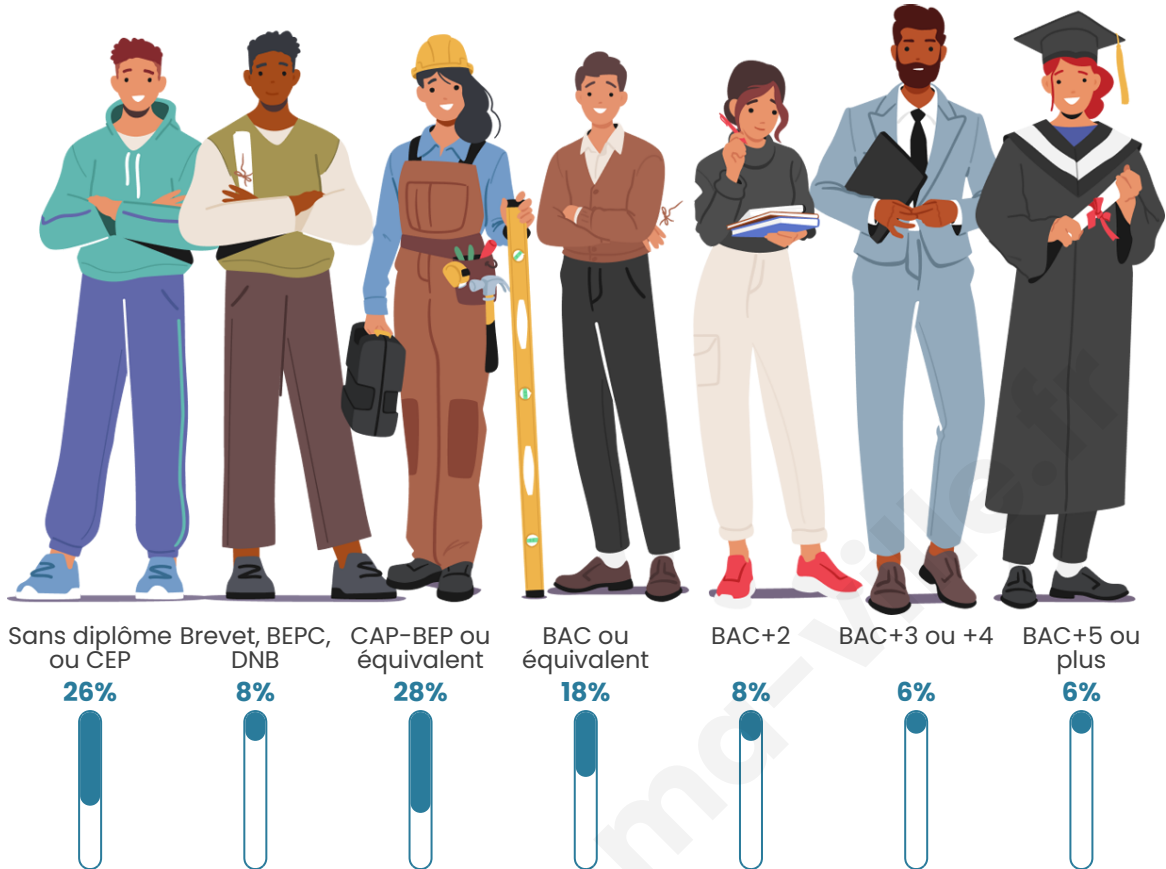

Tranche d'âge

Activité professionnelle

Niveau de diplôme

Composition des ménages

Profils électoraux

Premier tour

	Marine LE PEN	35.77 %
	Emmanuel MACRON	19.00 %
	Jean-Luc MÉLENCHON	19.00 %
	Éric ZEMMOUR	8.92 %
	Valérie PÉCRESE	3.55 %
	Jean LASSALLE	3.25 %
	Fabien ROUSSEL	2.50 %
	Anne HIDALGO	2.43 %
	Yannick JADOT	2.37 %
	Nicolas DUPONT-AIGNAN	2.13 %
	Philippe POUTOU	0.64 %
	Nathalie ARTHAUD	0.44 %