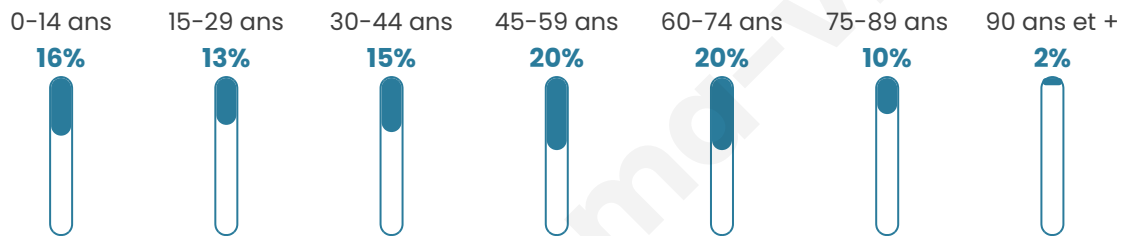

46 ans

Pop active

39.3%

Taux chômage

12.9%

Pop densité

150 h/km²

Revenu moyen

Tranche d'âge

Activité professionnelle

Niveau de diplôme

Composition des ménages

Profils électoraux

Premier tour

	Marine LE PEN	35.77 %
	Emmanuel MACRON	19.00 %
	Jean-Luc MÉLENCHON	19.00 %
	Éric ZEMMOUR	8.92 %
	Valérie PÉCRESE	3.55 %
	Jean LASSALLE	3.25 %
	Fabien ROUSSEL	2.50 %
	Anne HIDALGO	2.43 %
	Yannick JADOT	2.37 %
	Nicolas DUPONT-AIGNAN	2.13 %
	Philippe POUTOU	0.64 %
	Nathalie ARTHAUD	0.44 %