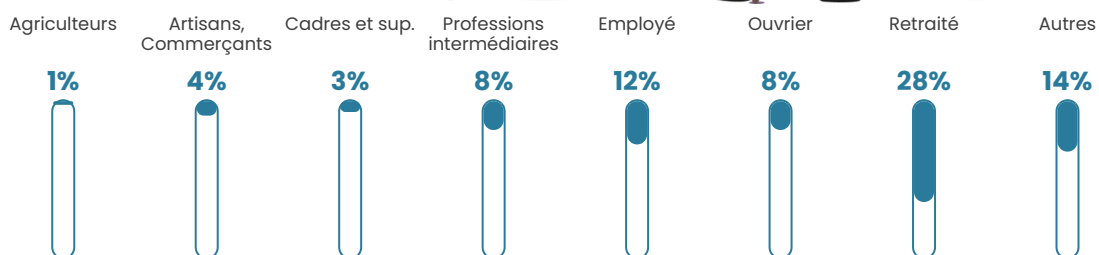

20 750 €/an

Evolution du nombre d'habitants

Sources : Institut national de la statistique et des études économiques (insee) selon Les dernières parutions officielles de 2024 portant sur les années 2020, 2021 et 2022.

Tranche d'âge

Activité professionnelle

Niveau de diplôme

Composition des ménages

Profils électoraux

Premier tour

	Marine LE PEN	35.77 %
	Emmanuel MACRON	19.00 %
	Jean-Luc MÉLENCHON	19.00 %
	Éric ZEMMOUR	8.92 %
	Valérie PÉCRESE	3.55 %
	Jean LASSALLE	3.25 %
	Fabien ROUSSEL	2.50 %
	Anne HIDALGO	2.43 %
	Yannick JADOT	2.37 %
	Nicolas DUPONT-AIGNAN	2.13 %
	Philippe POUTOU	0.64 %
	Nathalie ARTHAUD	0.44 %