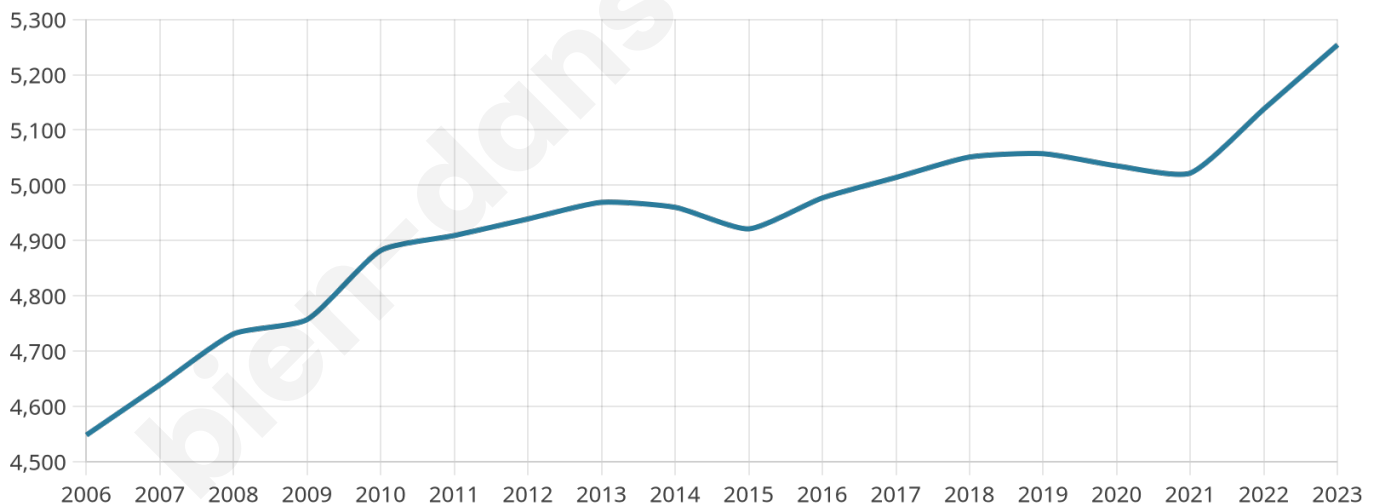

46 ans

Pop active

39.3%

Taux chômage

12.9%

Pop densité

150 h/km²

Revenu moyen

20 750 €/an

Evolution du nombre d'habitants

Sources : Institut national de la statistique et des études économiques (insee) selon Les dernières parutions officielles de 2024 portant sur les années 2020, 2021 et 2022.