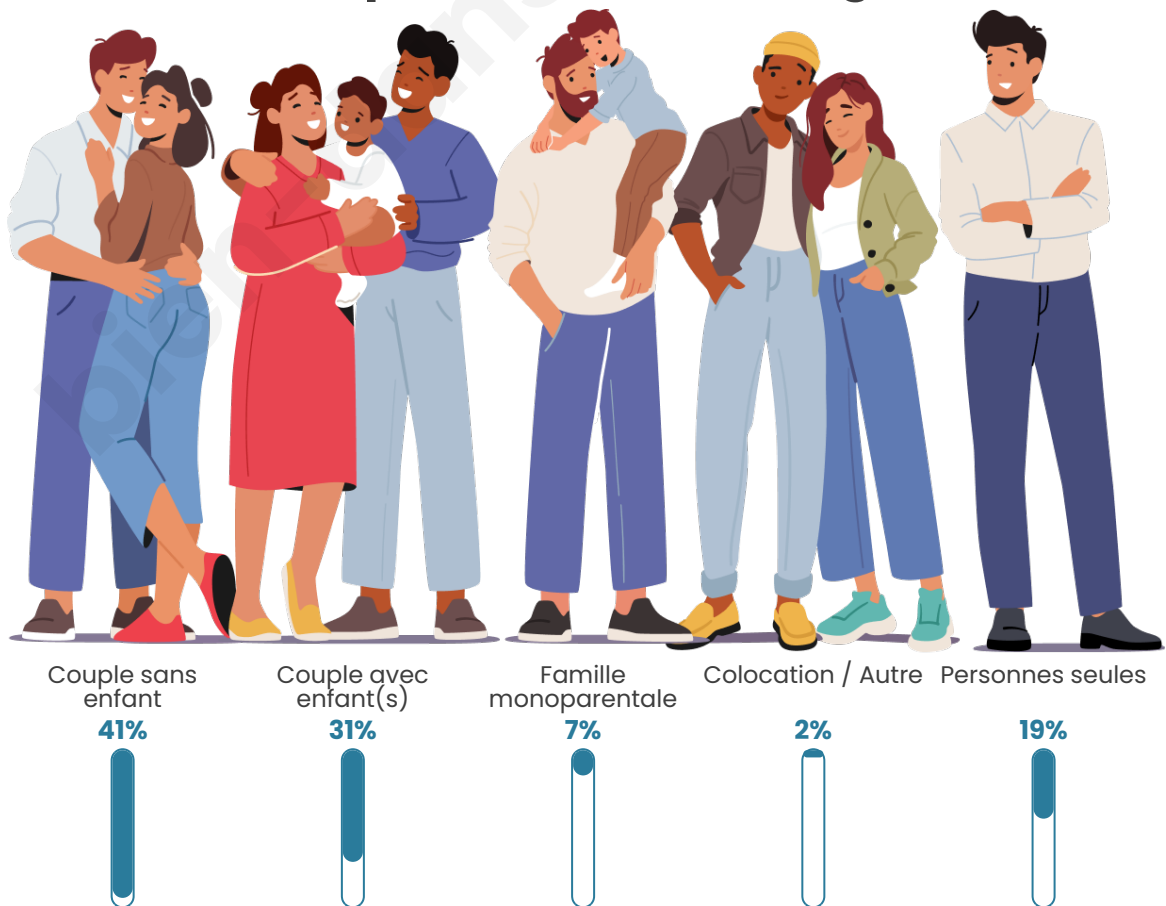

Tranche d'âge

Activité professionnelle

Niveau de diplôme

Composition des ménages

Profils électoraux

Premier tour

	Marine LE PEN	35.77 %
	Emmanuel MACRON	19.00 %
	Jean-Luc MÉLENCHON	19.00 %
	Éric ZEMMOUR	8.92 %
	Valérie PÉCRESE	3.55 %
	Jean LASSALLE	3.25 %
	Fabien ROUSSEL	2.50 %
	Anne HIDALGO	2.43 %
	Yannick JADOT	2.37 %
	Nicolas DUPONT-AIGNAN	2.13 %
	Philippe POUTOU	0.64 %
	Nathalie ARTHAUD	0.44 %