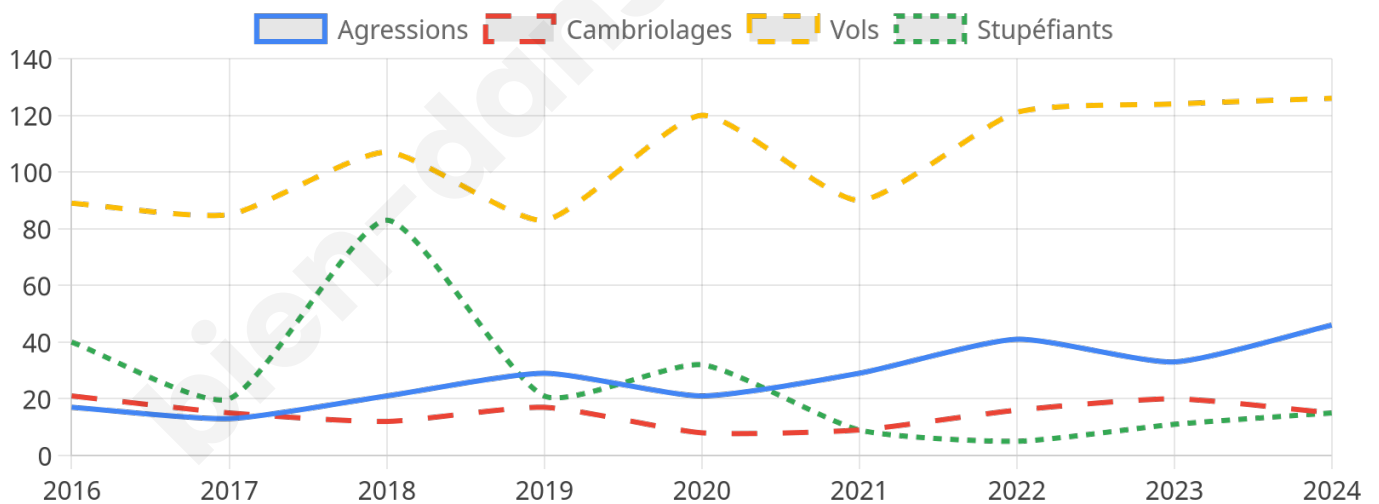

3 883 inscrits

Participation : 77.59%

Votes blancs : 1.16%

Votes nuls : 0.66%

Second tour

	Emmanuel MACRON	39,89 %
	Marine LE PEN	60,11 %

3 890 inscrits

Participation : 75.19%

Votes blancs : 6.8%

Votes nuls : 3.28%

Sécurité

Agressions physiques / sexuelles

46

Cambriolages

15

Vols / dégradations

126

Stupéfiants

15

Evolution du nombre d'infractions

Pour comparer

(en proportion du nombre d'habitants)

Sources : Bases statistiques communale, départementale et régionale de la délinquance enregistrée par la police et la gendarmerie nationales selon les dernières parutions officielles de 2025 portant sur l'année 2024 ([data.gouv](https://data.gouv.fr)).