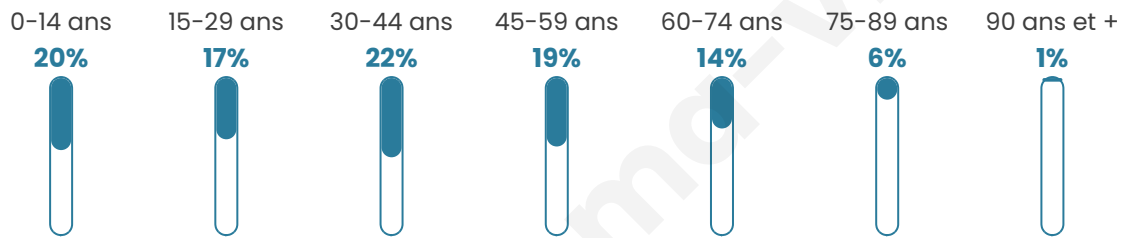

# Statistiques sur la population

Nombre d'habitants

**18 300**

Age moyen

**39 ans**

Pop active

**46.6%**

Taux chômage

**10.4%**

Pop densité

**2 288 h/km<sup>2</sup>**

Revenu moyen

**20 850 €/an**

## Evolution du nombre d'habitants

Sources : Institut national de la statistique et des études économiques (insee) selon Les dernières parutions officielles de 2024 portant sur les années 2020, 2021 et 2022.

## Tranche d'âge