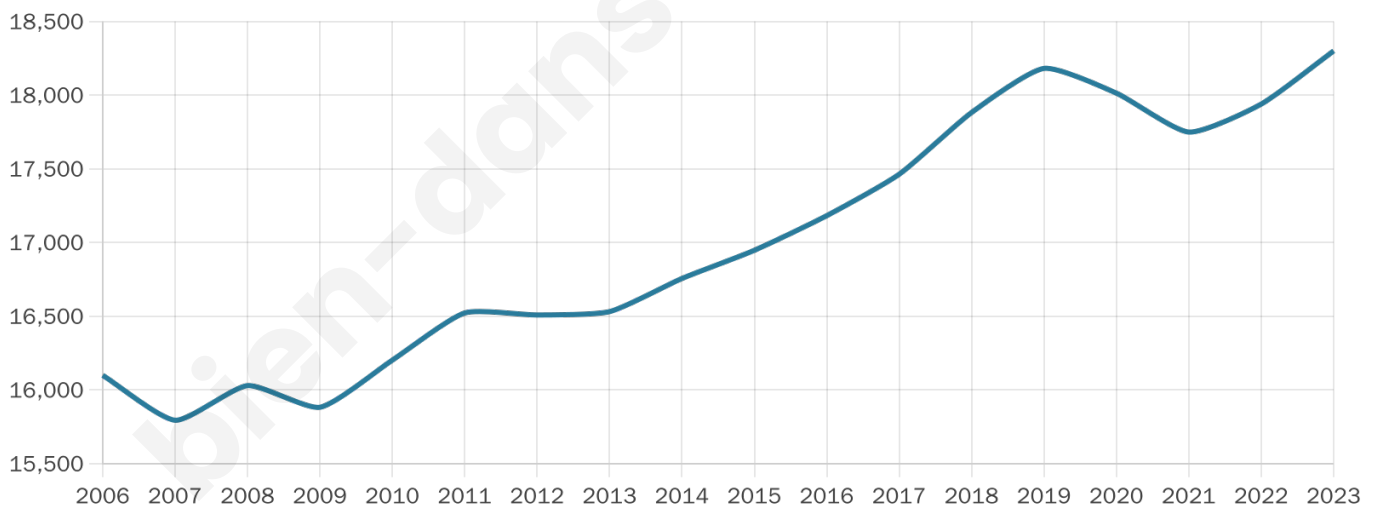

# Statistiques sur la population

Nombre d'habitants

**18 300**

Age moyen

**39 ans**

Pop active

**46.6%**

Taux chômage

**10.4%**

Pop densité

**2 288 h/km<sup>2</sup>**

Revenu moyen

**20 850 €/an**

## Evolution du nombre d'habitants

Sources : Institut national de la statistique et des études économiques (insee) selon Les dernières parutions officielles de 2024 portant sur les années 2020, 2021 et 2022.