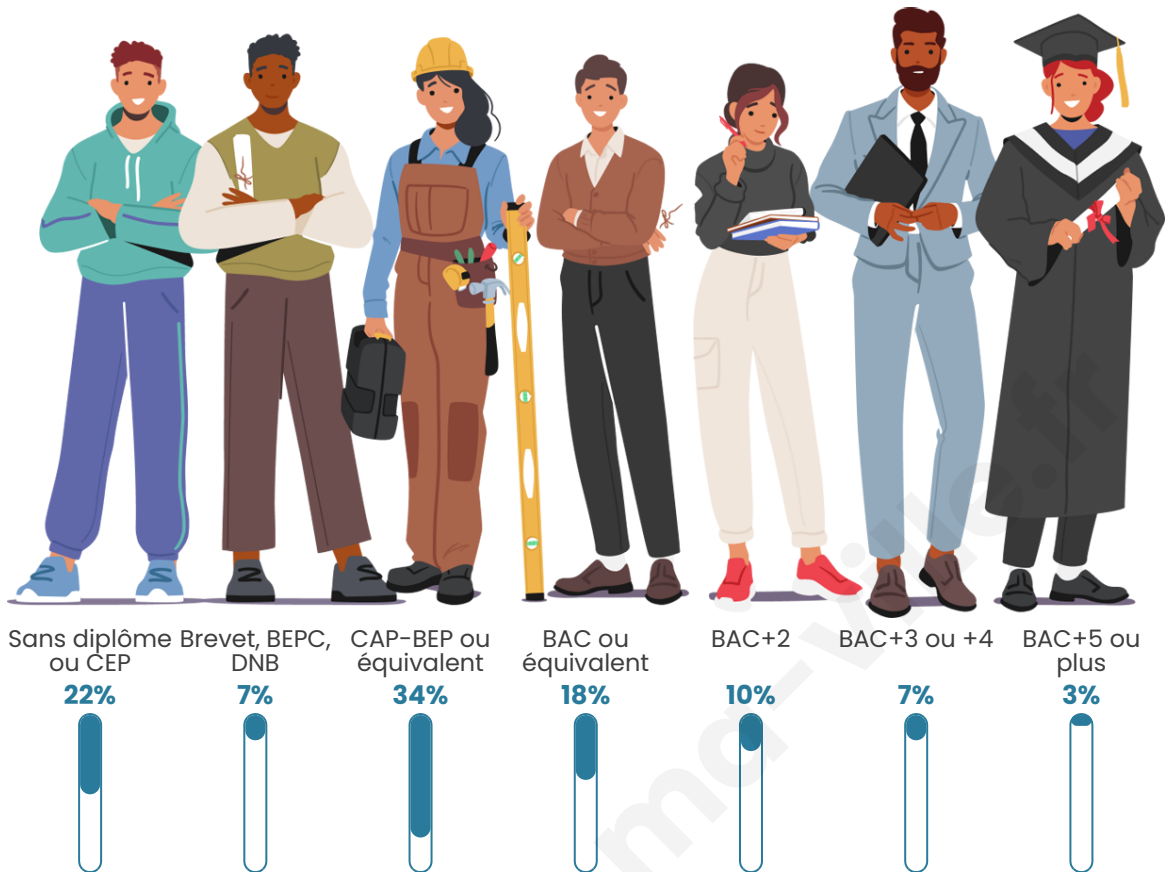

Tranche d'âge

Activité professionnelle

Niveau de diplôme

Composition des ménages

Profils électoraux

Premier tour

	Marine LE PEN	35.14 %
	Emmanuel MACRON	26.78 %
	Jean-Luc MÉLENCHON	14.66 %
	Éric ZEMMOUR	6.55 %
	Valérie PÉCRESSE	4.50 %
	Jean LASSALLE	2.78 %
	Yannick JADOT	2.46 %
	Nicolas DUPONT-AIGNAN	2.05 %
	Fabien ROUSSEL	1.88 %
	Anne HIDALGO	1.47 %
	Philippe POUTOU	0.90 %
	Nathalie ARTHAUD	0.82 %