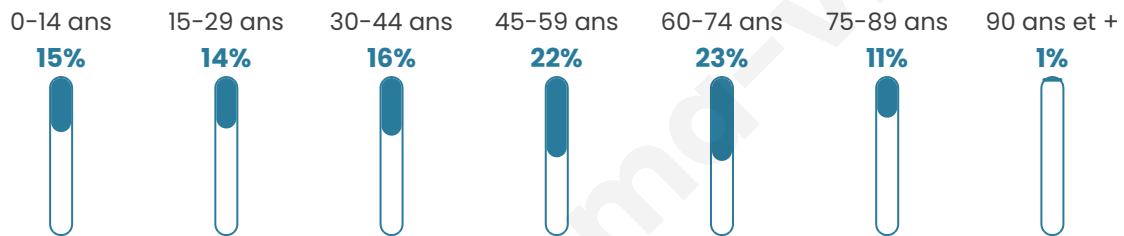

Version web

Ville de Floing

Présenté par

BIEN dans
ma **VILLE** 

Sommaire

Situation géographique	3
Statistiques sur la population	4
Evolution du nombre d'habitants	4
Tranche d'âge	5
0-14 ans	5
15-29 ans	5
30-44 ans	5
45-59 ans	5
60-74 ans	5
75-89 ans	5
90 ans et +	5
Activité professionnelle	5
Agriculteurs	5
Artisans, Commerçants	5
Cadres et sup.	5
Professions intermédiaires	5
Employé	5
Ouvrier	5
Retraité	5
Autres	5
Niveau de diplôme	6
Sans diplôme ou CEP	6
Brevet, BEPC, DNB	6
CAP-BEP ou équivalent	6
BAC ou équivalent	6
BAC+2	6
BAC+3 ou +4	6
BAC+5 ou plus	6
Composition des ménages	6
Couple sans enfant	6
Couple avec enfant(s)	6
Famille monoparentale	6
Colocation / Autre	6
Personnes seules	6
Profil électoraux	7
Premier tour	7
Sécurité	8
Evolution du nombre d'infractions	8
Pour comparer	9
Services à la population	10
Commerce	10
Éducation	10
Villes autour de Floing	11
Avis sur la ville de Floing	12
Moyenne par critère	12
Villes autour de Floing	12
Répartition des avis par note	12
Répartition des avis par note	12

46 ans

Pop active

44.4%

Taux chômage

7.6%

Pop densité

324 h/km²

Revenu moyen

22 080 €/an

Evolution du nombre d'habitants

Sources : Institut national de la statistique et des études économiques (insee) selon Les dernières parutions officielles de 2024 portant sur les années 2020, 2021 et 2022.

Tranche d'âge

Activité professionnelle

Niveau de diplôme

Composition des ménages

Profils électoraux

Premier tour

	Marine LE PEN	35.14 %
	Emmanuel MACRON	26.78 %
	Jean-Luc MÉLENCHON	14.66 %
	Éric ZEMMOUR	6.55 %
	Valérie PÉCRESSE	4.50 %
	Jean LASSALLE	2.78 %
	Yannick JADOT	2.46 %
	Nicolas DUPONT-AIGNAN	2.05 %
	Fabien ROUSSEL	1.88 %
	Anne HIDALGO	1.47 %
	Philippe POUTOU	0.90 %
	Nathalie ARTHAUD	0.82 %