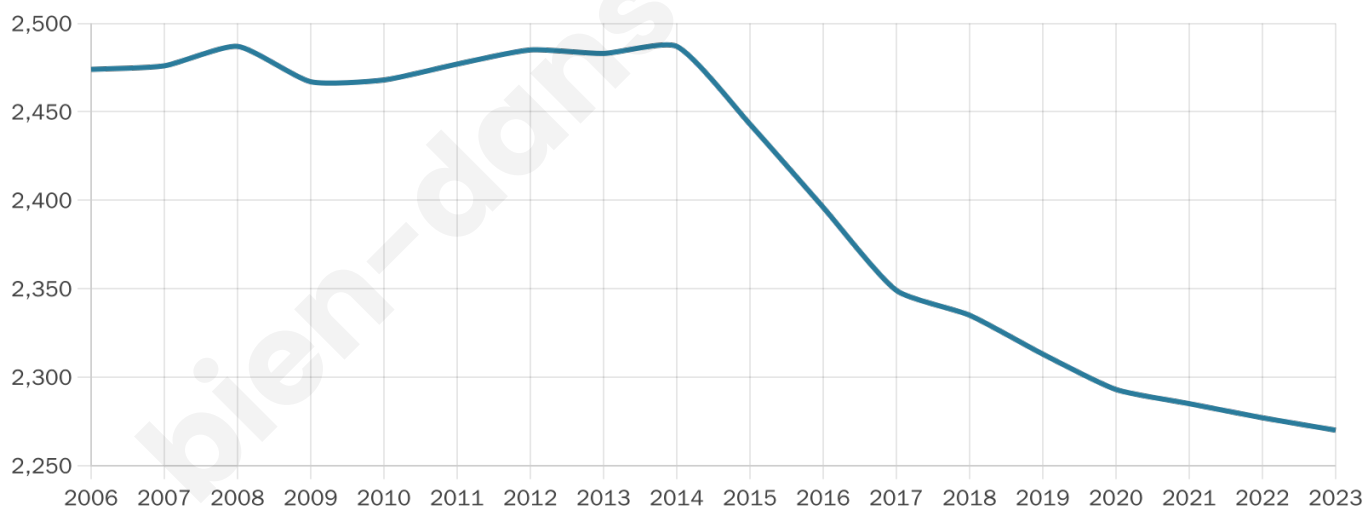

46 ans

Pop active

44.4%

Taux chômage

7.6%

Pop densité

324 h/km²

Revenu moyen

22 080 €/an

Evolution du nombre d'habitants

Sources : Institut national de la statistique et des études économiques (insee) selon Les dernières parutions officielles de 2024 portant sur les années 2020, 2021 et 2022.