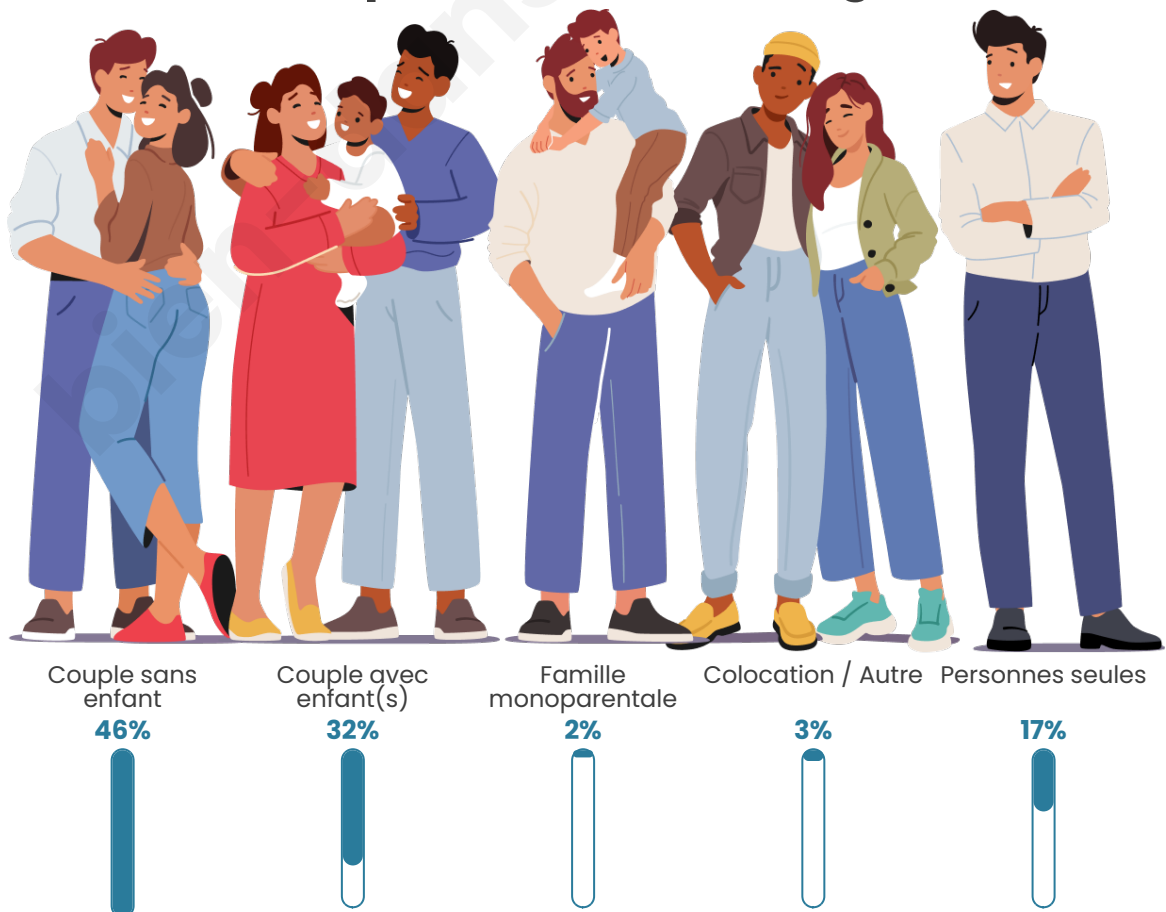

Tranche d'âge

Activité professionnelle

Niveau de diplôme

Composition des ménages

Profils électoraux

Premier tour

	Marine LE PEN	35.14 %
	Emmanuel MACRON	26.78 %
	Jean-Luc MÉLENCHON	14.66 %
	Éric ZEMMOUR	6.55 %
	Valérie PÉCRESSE	4.50 %
	Jean LASSALLE	2.78 %
	Yannick JADOT	2.46 %
	Nicolas DUPONT-AIGNAN	2.05 %
	Fabien ROUSSEL	1.88 %
	Anne HIDALGO	1.47 %
	Philippe POUTOU	0.90 %
	Nathalie ARTHAUD	0.82 %