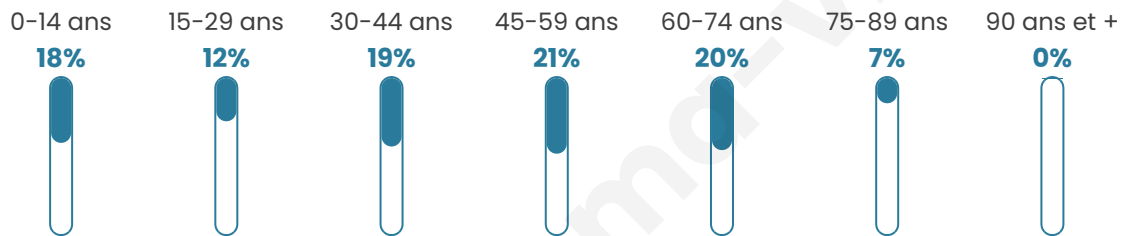

Age moyen

42 ans

Pop active

44.7%

Taux chômage

7%

Pop densité

182 h/km²

Revenu moyen

22 520 €/an

Evolution du nombre d'habitants

Sources : Institut national de la statistique et des études économiques (insee) selon Les dernières parutions officielles de 2024 portant sur les années 2020, 2021 et 2022.

Tranche d'âge

Activité professionnelle

Niveau de diplôme

Composition des ménages

Profils électoraux

Premier tour

	Marine LE PEN	38.65 %
	Emmanuel MACRON	21.83 %
	Jean-Luc MÉLENCHON	17.25 %
	Fabien ROUSSEL	5.02 %
	Éric ZEMMOUR	4.80 %
	Valérie PÉCRESSE	2.84 %
	Jean LASSALLE	2.18 %
	Nicolas DUPONT-AIGNAN	2.18 %
	Anne HIDALGO	1.75 %
	Philippe POUTOU	1.75 %
	Nathalie ARTHAUD	0.87 %
	Yannick JADOT	0.87 %

588 inscrits

Participation : 80.1%
Votes blancs : 2.12%
Votes nuls : 0.64%

Second tour

	Emmanuel MACRON	35,98 %
	Marine LE PEN	64,02 %

588 inscrits

Participation : 80.95%
Votes blancs : 7.35%
Votes nuls : 2.73%