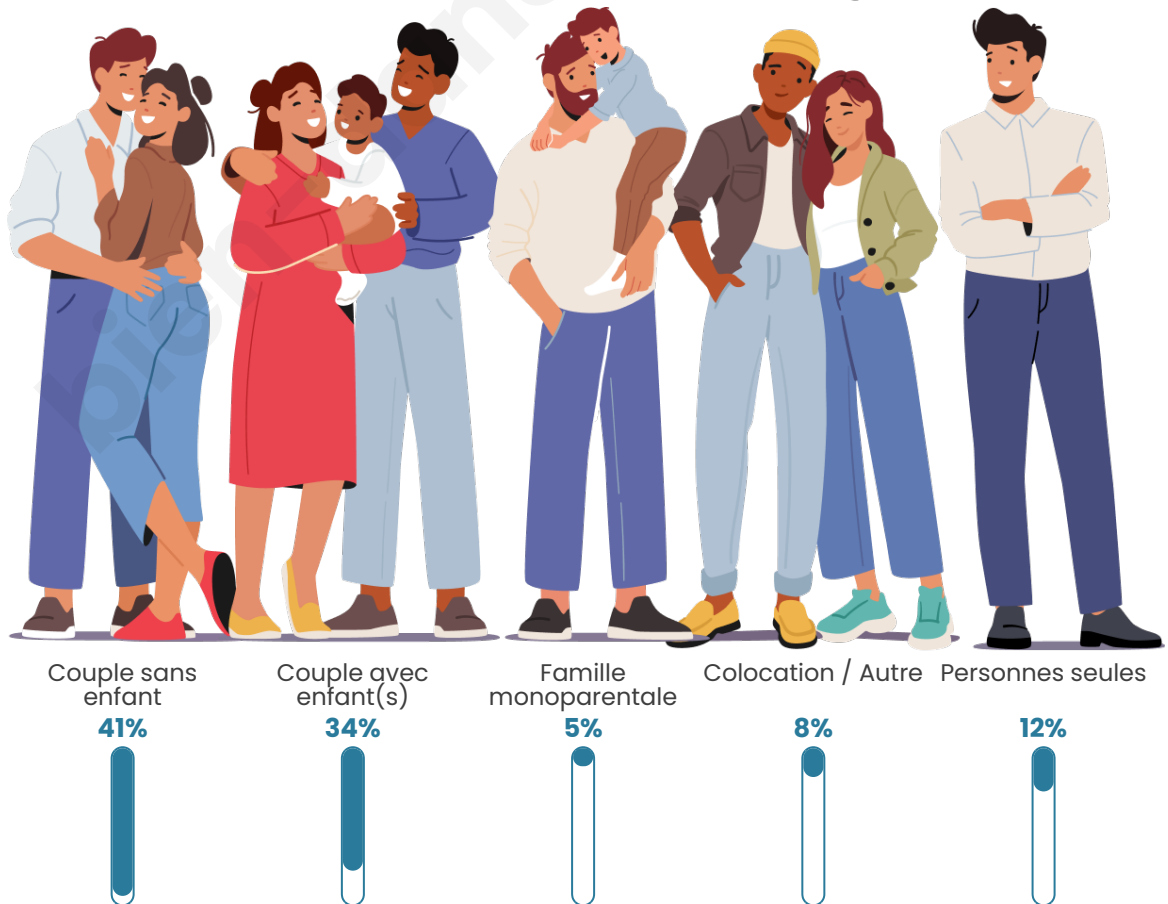

Tranche d'âge

Activité professionnelle

Niveau de diplôme

Composition des ménages

Profils électoraux

Premier tour

	Marine LE PEN	38.65 %
	Emmanuel MACRON	21.83 %
	Jean-Luc MÉLENCHON	17.25 %
	Fabien ROUSSEL	5.02 %
	Éric ZEMMOUR	4.80 %
	Valérie PÉCRESSE	2.84 %
	Jean LASSALLE	2.18 %
	Nicolas DUPONT-AIGNAN	2.18 %
	Anne HIDALGO	1.75 %
	Philippe POUTOU	1.75 %
	Nathalie ARTHAUD	0.87 %
	Yannick JADOT	0.87 %