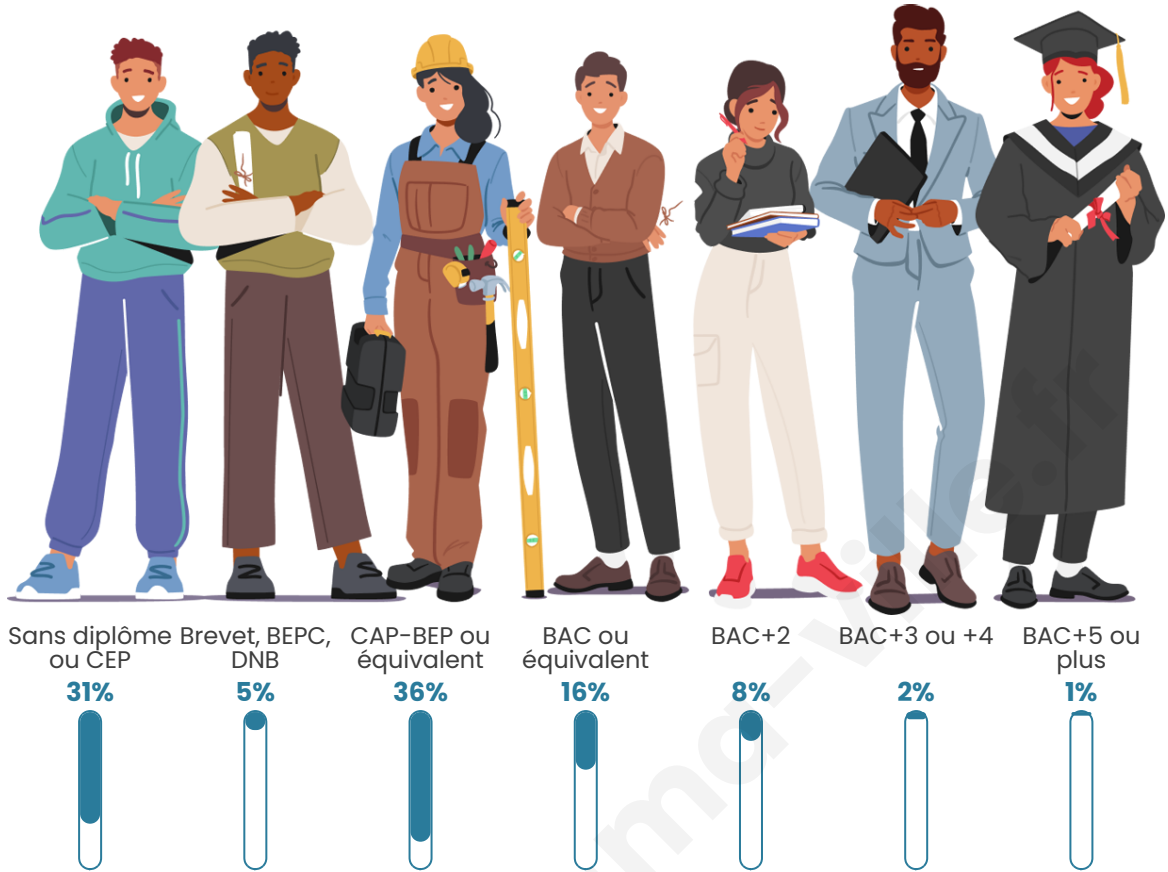

Tranche d'âge

Activité professionnelle

Niveau de diplôme

Composition des ménages

Profils électoraux

Premier tour

	Marine LE PEN	38.65 %
	Emmanuel MACRON	21.83 %
	Jean-Luc MÉLENCHON	17.25 %
	Fabien ROUSSEL	5.02 %
	Éric ZEMMOUR	4.80 %
	Valérie PÉCRESSE	2.84 %
	Jean LASSALLE	2.18 %
	Nicolas DUPONT-AIGNAN	2.18 %
	Anne HIDALGO	1.75 %
	Philippe POUTOU	1.75 %
	Nathalie ARTHAUD	0.87 %
	Yannick JADOT	0.87 %