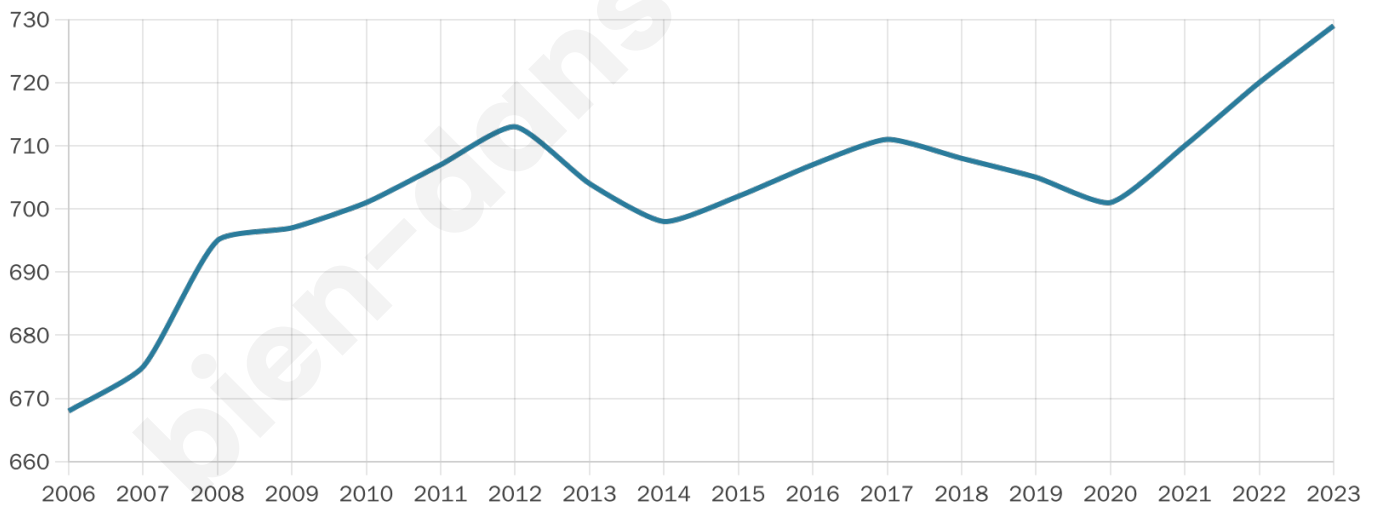

Version web

Ville de Flocques

Présenté par

BIEN dans
ma **VILLE** 

Sommaire

Situation géographique	3
Statistiques sur la population	4
Evolution du nombre d'habitants	4
Tranche d'âge	5
0-14 ans	5
15-29 ans	5
30-44 ans	5
45-59 ans	5
60-74 ans	5
75-89 ans	5
90 ans et +	5
Activité professionnelle	5
Agriculteurs	5
Artisans, Commerçants	5
Cadres et sup.	5
Professions intermédiaires	5
Employé	5
Ouvrier	5
Retraité	5
Autres	5
Niveau de diplôme	6
Sans diplôme ou CEP	6
Brevet, BEPC, DNB	6
CAP-BEP ou équivalent	6
BAC ou équivalent	6
BAC+2	6
BAC+3 ou +4	6
BAC+5 ou plus	6
Composition des ménages	6
Couple sans enfant	6
Couple avec enfant(s)	6
Famille monoparentale	6
Colocation / Autre	6
Personnes seules	6
Profils électoraux	7
Premier tour	7
Sécurité	8
Evolution du nombre d'infractions	8
Pour comparer	9
Services à la population	10
Commerce	10
Éducation	10
Villes autour de Flocques	11

Age moyen

42 ans

Pop active

44.7%

Taux chômage

7%

Pop densité

182 h/km²

Revenu moyen

22 520 €/an

Evolution du nombre d'habitants

Sources : Institut national de la statistique et des études économiques (insee) selon Les dernières parutions officielles de 2024 portant sur les années 2020, 2021 et 2022.