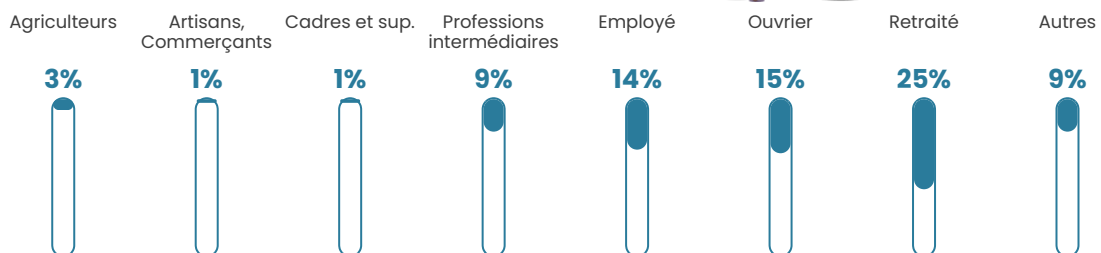

Revenu moyen

22 520 €/an

Evolution du nombre d'habitants

Sources : Institut national de la statistique et des études économiques (insee) selon Les dernières parutions officielles de 2024 portant sur les années 2020, 2021 et 2022.

Tranche d'âge

Activité professionnelle

Niveau de diplôme

Composition des ménages

Profils électoraux

Premier tour

	Marine LE PEN	38.65 %
	Emmanuel MACRON	21.83 %
	Jean-Luc MÉLENCHON	17.25 %
	Fabien ROUSSEL	5.02 %
	Éric ZEMMOUR	4.80 %
	Valérie PÉCRESSE	2.84 %
	Jean LASSALLE	2.18 %
	Nicolas DUPONT-AIGNAN	2.18 %
	Anne HIDALGO	1.75 %
	Philippe POUTOU	1.75 %
	Nathalie ARTHAUD	0.87 %
	Yannick JADOT	0.87 %