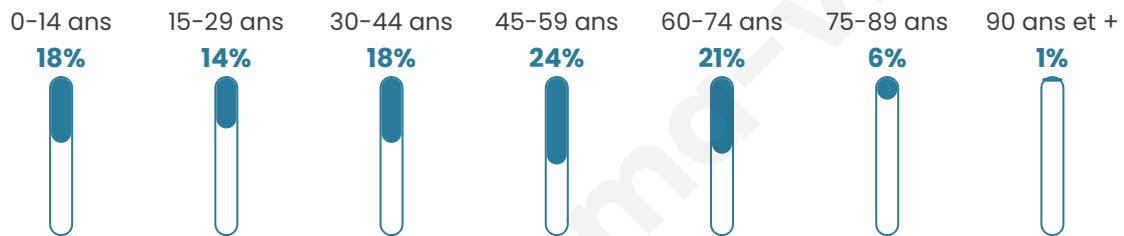

Situation géographique

i Informations clés

- **Région** : Grand Est
- **Département** : Ardennes
- **Code postal** : 08160
- **Superficie** : 26 km²

Statistiques sur la population

Nombre d'habitants

1 683

Age moyen

42 ans

Pop active

49.7%

Taux chômage

7.3%

Pop densité

65 h/km²

Revenu moyen

Tranche d'âge

Activité professionnelle

Niveau de diplôme

Composition des ménages

Profils électoraux

Premier tour

	Marine LE PEN	39.36 %
	Emmanuel MACRON	26.81 %
	Jean-Luc MÉLENCHON	14.04 %
	Éric ZEMMOUR	5.11 %
	Valérie PÉCRESE	3.51 %
	Yannick JADOT	2.66 %
	Jean LASSALLE	2.45 %
	Fabien ROUSSEL	1.70 %
	Nicolas DUPONT-AIGNAN	1.49 %
	Anne HIDALGO	1.06 %
	Philippe POUTOU	0.96 %
	Nathalie ARTHAUD	0.85 %