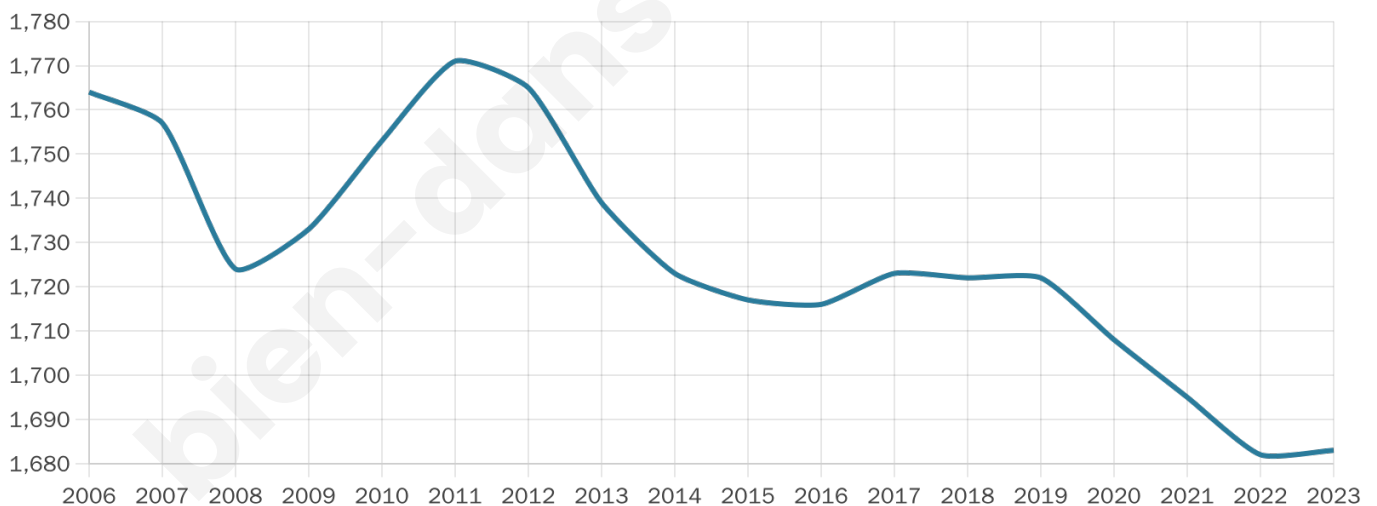

42 ans

Pop active

49.7%

Taux chômage

7.3%

Pop densité

65 h/km²

Revenu moyen

22 990 €/an

Evolution du nombre d'habitants

Sources : Institut national de la statistique et des études économiques (insee) selon Les dernières parutions officielles de 2024 portant sur les années 2020, 2021 et 2022.