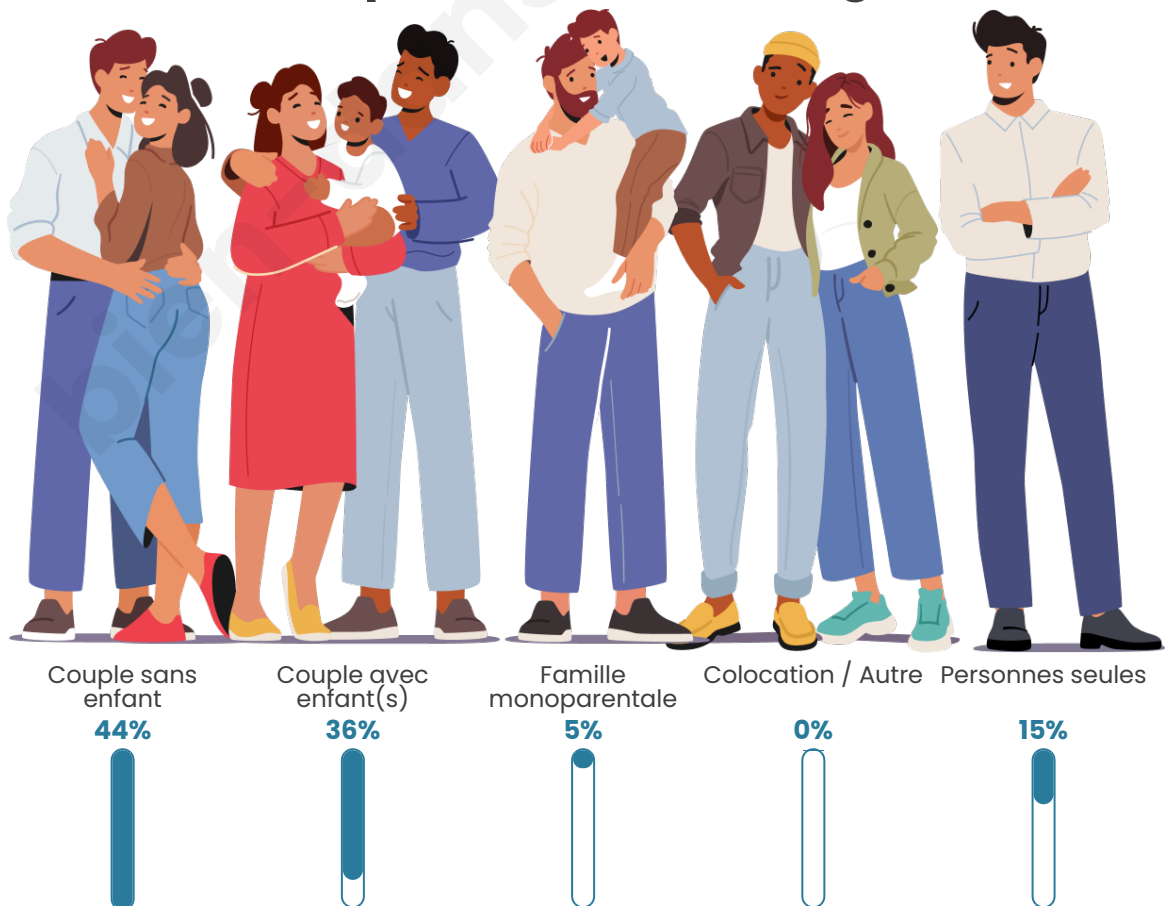

Tranche d'âge

Activité professionnelle

Niveau de diplôme

Composition des ménages

Profils électoraux

Premier tour

	Marine LE PEN	39.36 %
	Emmanuel MACRON	26.81 %
	Jean-Luc MÉLENCHON	14.04 %
	Éric ZEMMOUR	5.11 %
	Valérie PÉCRESE	3.51 %
	Yannick JADOT	2.66 %
	Jean LASSALLE	2.45 %
	Fabien ROUSSEL	1.70 %
	Nicolas DUPONT-AIGNAN	1.49 %
	Anne HIDALGO	1.06 %
	Philippe POUTOU	0.96 %
	Nathalie ARTHAUD	0.85 %