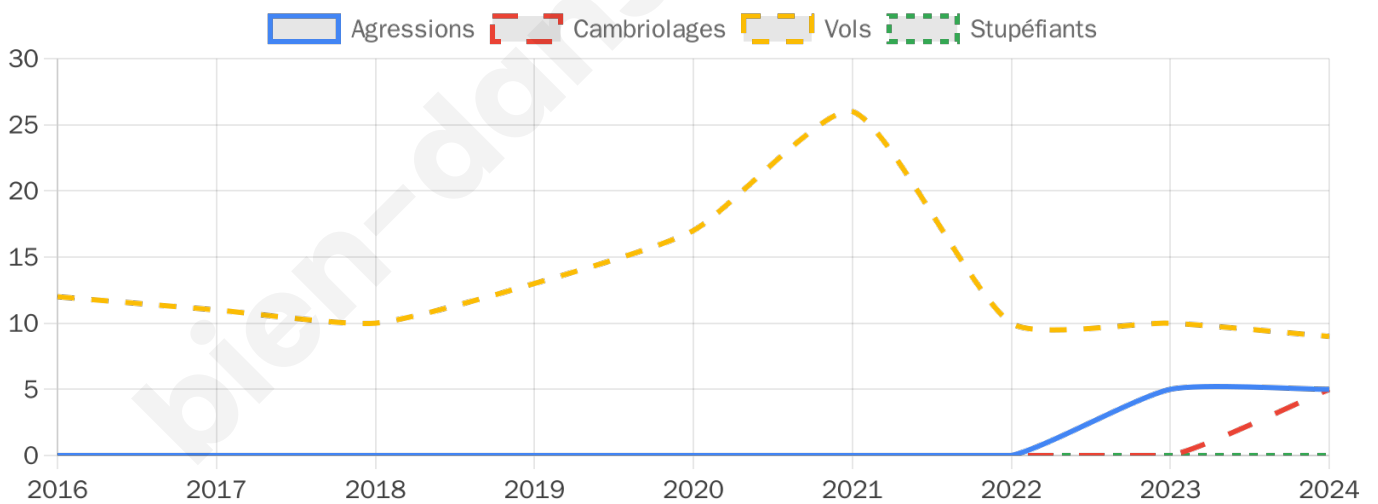

Sécurité

Agressions physiques / sexuelles

5

Cambriolages

5

Vols / dégradations

9

Stupéfiants

0

Evolution du nombre d'infractions