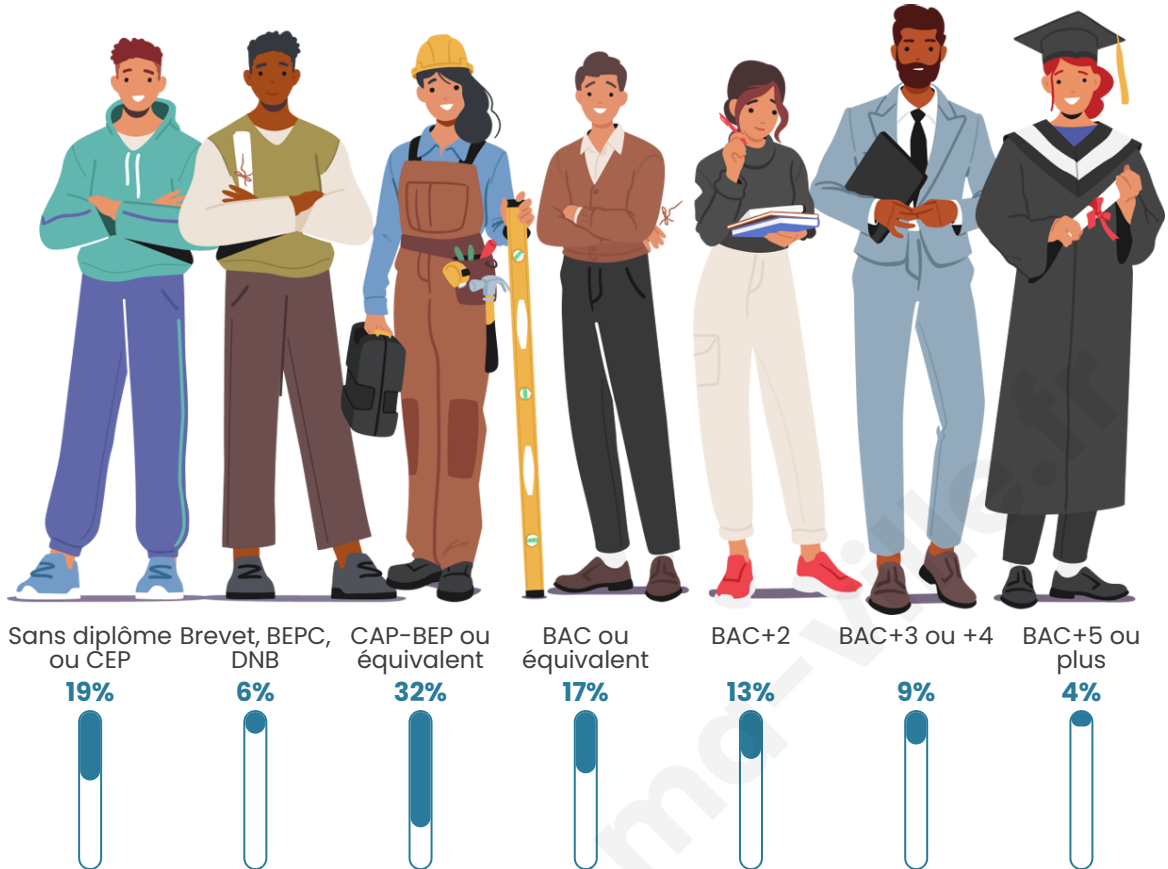

Tranche d'âge

Activité professionnelle

Niveau de diplôme

Composition des ménages

Profils électoraux

Premier tour

	Marine LE PEN	39.36 %
	Emmanuel MACRON	26.81 %
	Jean-Luc MÉLENCHON	14.04 %
	Éric ZEMMOUR	5.11 %
	Valérie PÉCRESE	3.51 %
	Yannick JADOT	2.66 %
	Jean LASSALLE	2.45 %
	Fabien ROUSSEL	1.70 %
	Nicolas DUPONT-AIGNAN	1.49 %
	Anne HIDALGO	1.06 %
	Philippe POUTOU	0.96 %
	Nathalie ARTHAUD	0.85 %