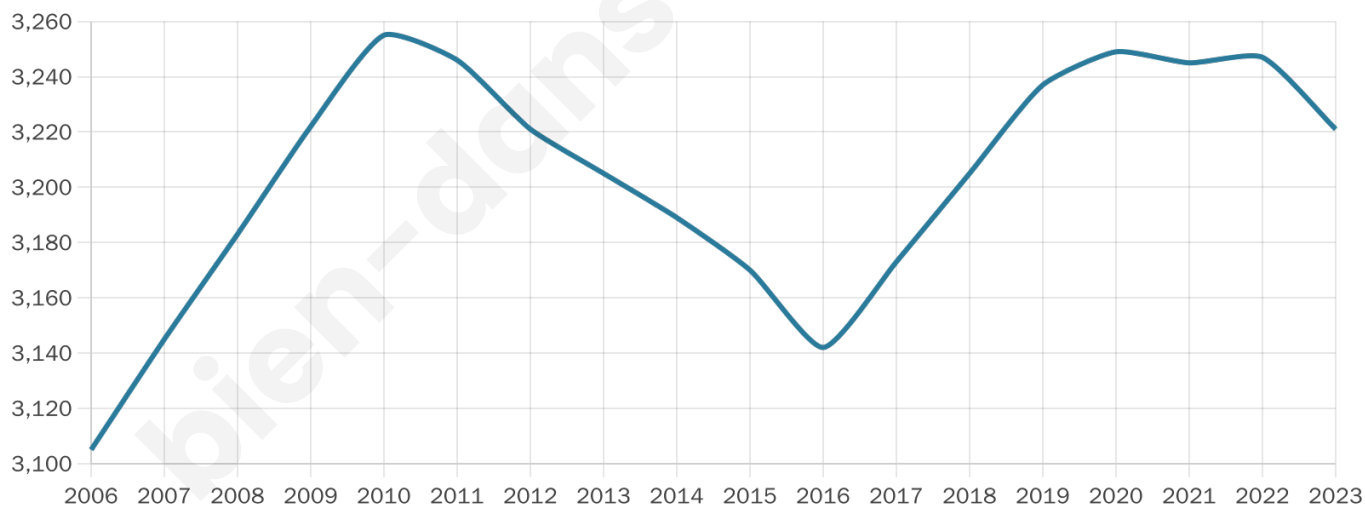

# Statistiques sur la population

Nombre d'habitants

**3 221**

Age moyen

**41 ans**

Pop active

**44%**

Taux chômage

**13%**

Pop densité

**293 h/km<sup>2</sup>**

Revenu moyen

**19 160 €/an**

## Evolution du nombre d'habitants

Sources : Institut national de la statistique et des études économiques (insee) selon Les dernières parutions officielles de 2024 portant sur les années 2020, 2021 et 2022.