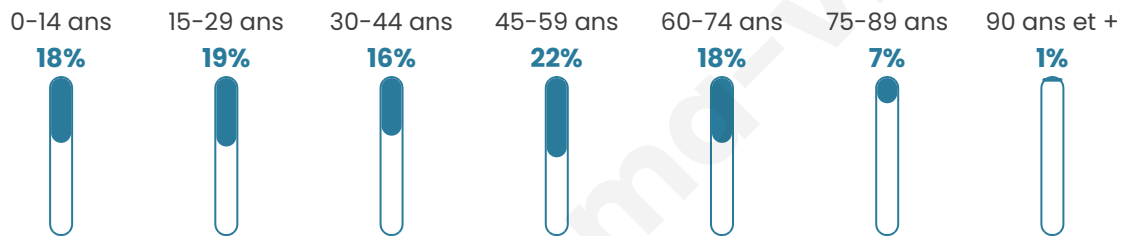

# Statistiques sur la population

Nombre d'habitants

**3 221**

Age moyen

**41 ans**

Pop active

**44%**

Taux chômage

**13%**

Pop densité

**293 h/km<sup>2</sup>**

Revenu moyen

**19 160 €/an**

## Evolution du nombre d'habitants

Sources : Institut national de la statistique et des études économiques (insee) selon Les dernières parutions officielles de 2024 portant sur les années 2020, 2021 et 2022.

## Tranche d'âge