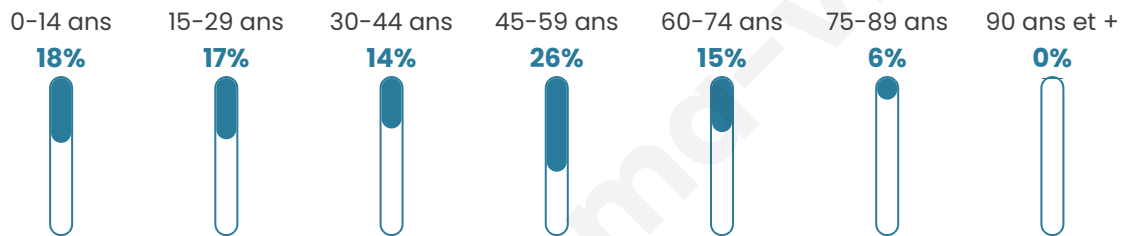

Nombre d'habitants

162

Age moyen

40 ans

Pop active

46.9%

Taux chômage

1.9%

Pop densité

162 h/km²

Revenu moyen

26 740 €/an

Evolution du nombre d'habitants

Sources : Institut national de la statistique et des études économiques (insee) selon Les dernières parutions officielles de 2024 portant sur les années 2020, 2021 et 2022.

Tranche d'âge

Activité professionnelle

Niveau de diplôme

Composition des ménages

Profils électoraux

Premier tour

	Emmanuel MACRON	30.21 %
	Marine LE PEN	28.13 %
	Jean-Luc MÉLENCHON	17.71 %
	Éric ZEMMOUR	8.33 %
	Yannick JADOT	5.21 %
	Jean LASSALLE	3.13 %
	Valérie PÉCRESE	3.13 %
	Nicolas DUPONT- AIGNAN	2.08 %
	Fabien ROUSSEL	1.04 %
	Philippe POUTOU	1.04 %
	Nathalie ARTHAUD	0.00 %
	Anne HIDALGO	0.00 %