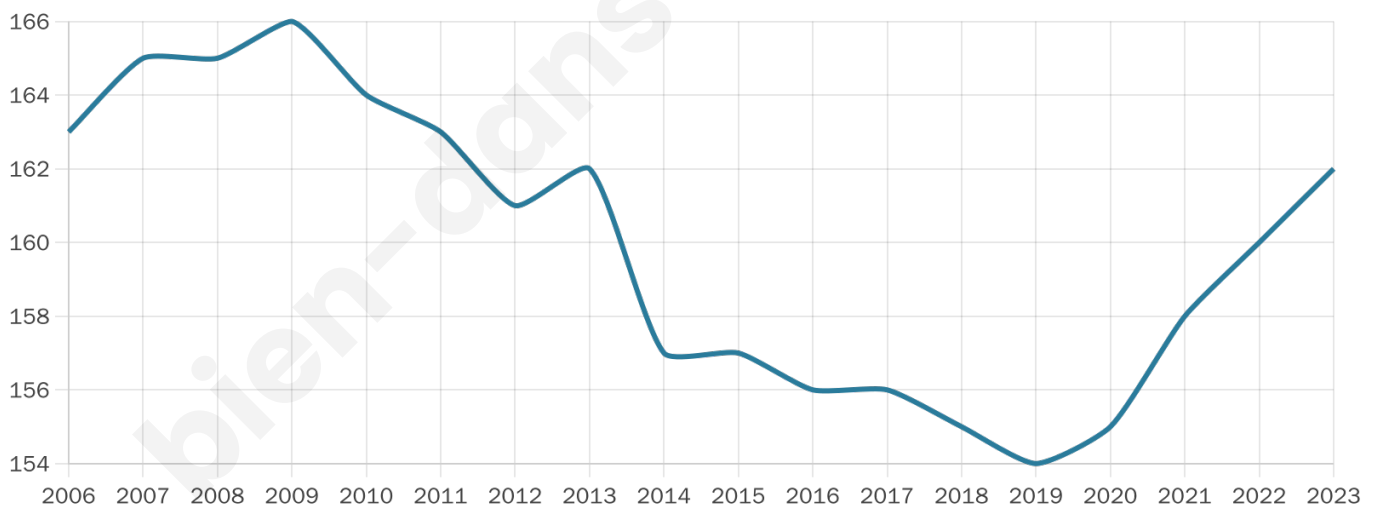

Nombre d'habitants

162

Age moyen

40 ans

Pop active

46.9%

Taux chômage

1.9%

Pop densité

162 h/km²

Revenu moyen

26 740 €/an

Evolution du nombre d'habitants

Sources : Institut national de la statistique et des études économiques (insee) selon Les dernières parutions officielles de 2024 portant sur les années 2020, 2021 et 2022.

Tranche d'âge

Activité professionnelle

Niveau de diplôme

Composition des ménages

Profils électoraux

Premier tour

	Emmanuel MACRON	30.21 %
	Marine LE PEN	28.13 %
	Jean-Luc MÉLENCHON	17.71 %
	Éric ZEMMOUR	8.33 %
	Yannick JADOT	5.21 %
	Jean LASSALLE	3.13 %
	Valérie PÉCRESE	3.13 %
	Nicolas DUPONT- AIGNAN	2.08 %
	Fabien ROUSSEL	1.04 %
	Philippe POUTOU	1.04 %
	Nathalie ARTHAUD	0.00 %
	Anne HIDALGO	0.00 %