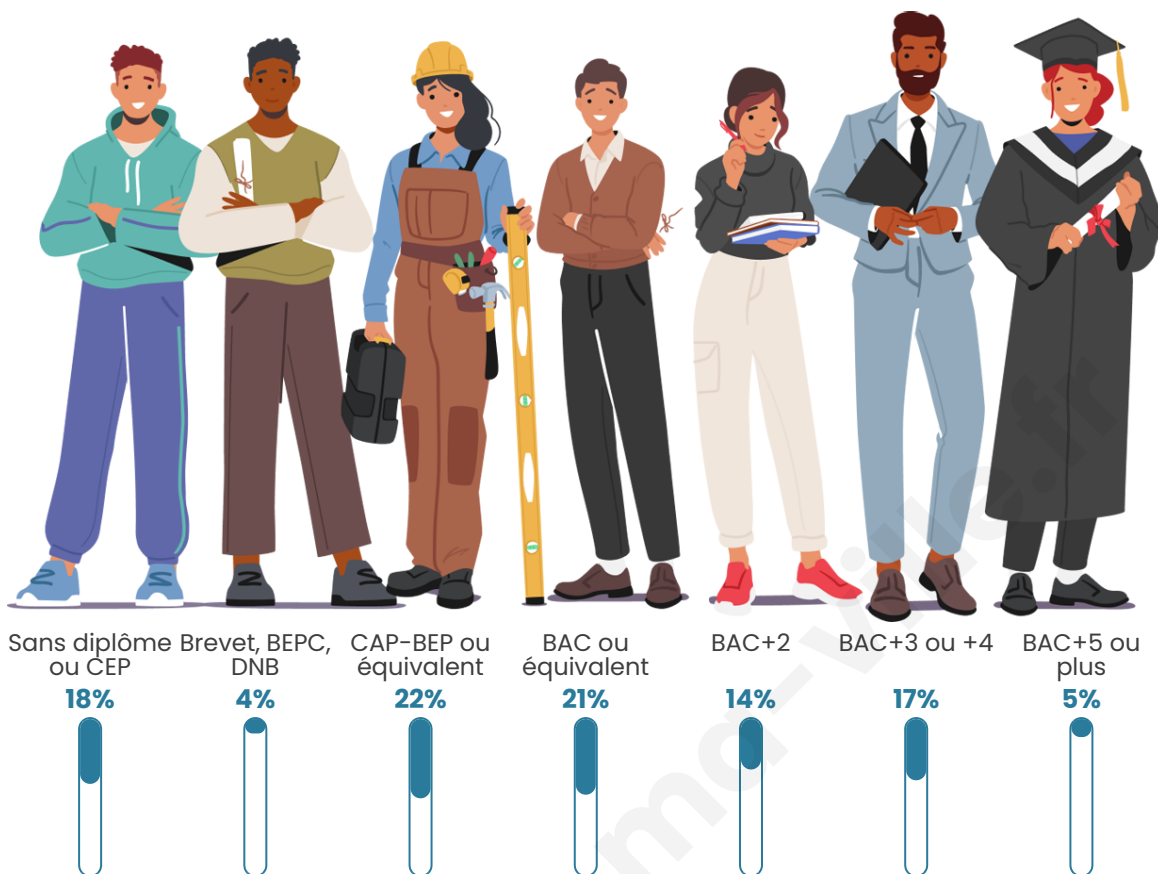

Nombre d'habitants

162

Age moyen

40 ans

Pop active

46.9%

Taux chômage

1.9%

Pop densité

162 h/km²

Revenu moyen

26 740 €/an

Evolution du nombre d'habitants

Sources : Institut national de la statistique et des études économiques (insee) selon Les dernières parutions officielles de 2024 portant sur les années 2020, 2021 et 2022.

Tranche d'âge

Activité professionnelle

Niveau de diplôme

Composition des ménages

Profils électoraux

Premier tour

	Emmanuel MACRON	30.21 %
	Marine LE PEN	28.13 %
	Jean-Luc MÉLENCHON	17.71 %
	Éric ZEMMOUR	8.33 %
	Yannick JADOT	5.21 %
	Jean LASSALLE	3.13 %
	Valérie PÉCRESE	3.13 %
	Nicolas DUPONT- AIGNAN	2.08 %
	Fabien ROUSSEL	1.04 %
	Philippe POUTOU	1.04 %
	Nathalie ARTHAUD	0.00 %
	Anne HIDALGO	0.00 %