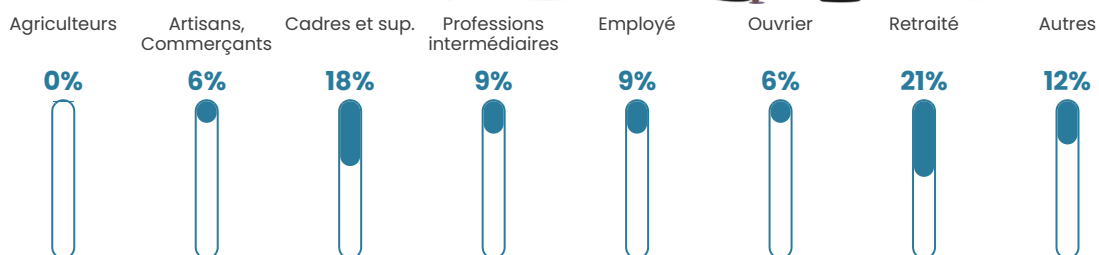

Pop densité

162 h/km²

Revenu moyen

26 740 €/an

Evolution du nombre d'habitants

Sources : Institut national de la statistique et des études économiques (insee) selon Les dernières parutions officielles de 2024 portant sur les années 2020, 2021 et 2022.

Tranche d'âge

Activité professionnelle

Niveau de diplôme

Composition des ménages

Profils électoraux

Premier tour

	Emmanuel MACRON	30.21 %
	Marine LE PEN	28.13 %
	Jean-Luc MÉLENCHON	17.71 %
	Éric ZEMMOUR	8.33 %
	Yannick JADOT	5.21 %
	Jean LASSALLE	3.13 %
	Valérie PÉCRESE	3.13 %
	Nicolas DUPONT- AIGNAN	2.08 %
	Fabien ROUSSEL	1.04 %
	Philippe POUTOU	1.04 %
	Nathalie ARTHAUD	0.00 %
	Anne HIDALGO	0.00 %