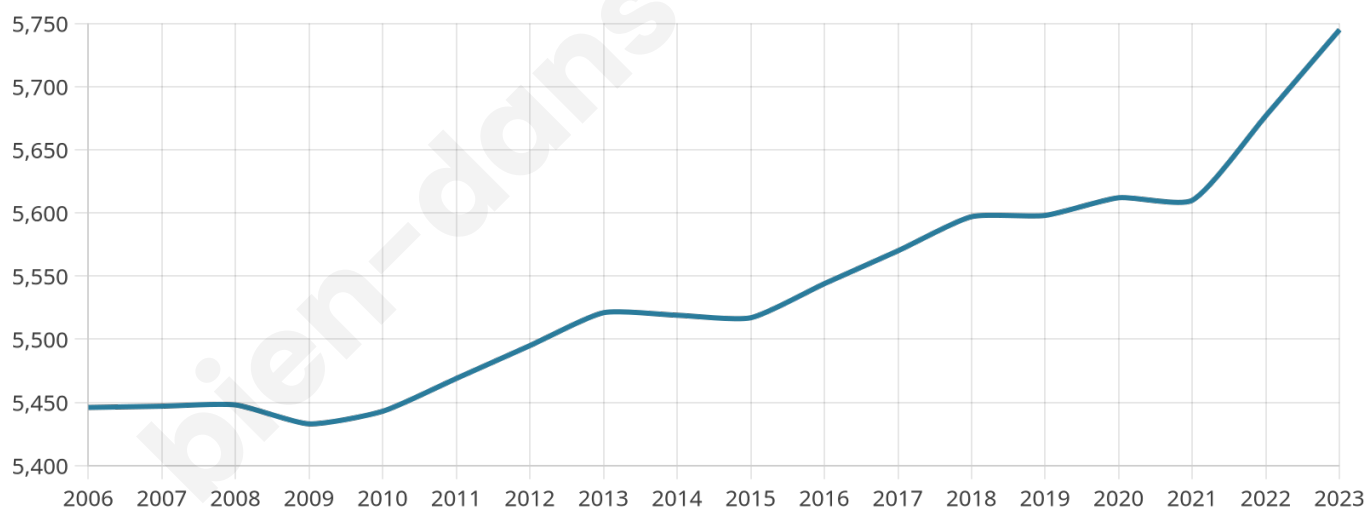

Age moyen

41 ans

Pop active

47.2%

Taux chômage

7.6%

Pop densité

302 h/km²

Revenu moyen

24 460 €/an

Evolution du nombre d'habitants

Sources : Institut national de la statistique et des études économiques (insee) selon Les dernières parutions officielles de 2024 portant sur les années 2020, 2021 et 2022.