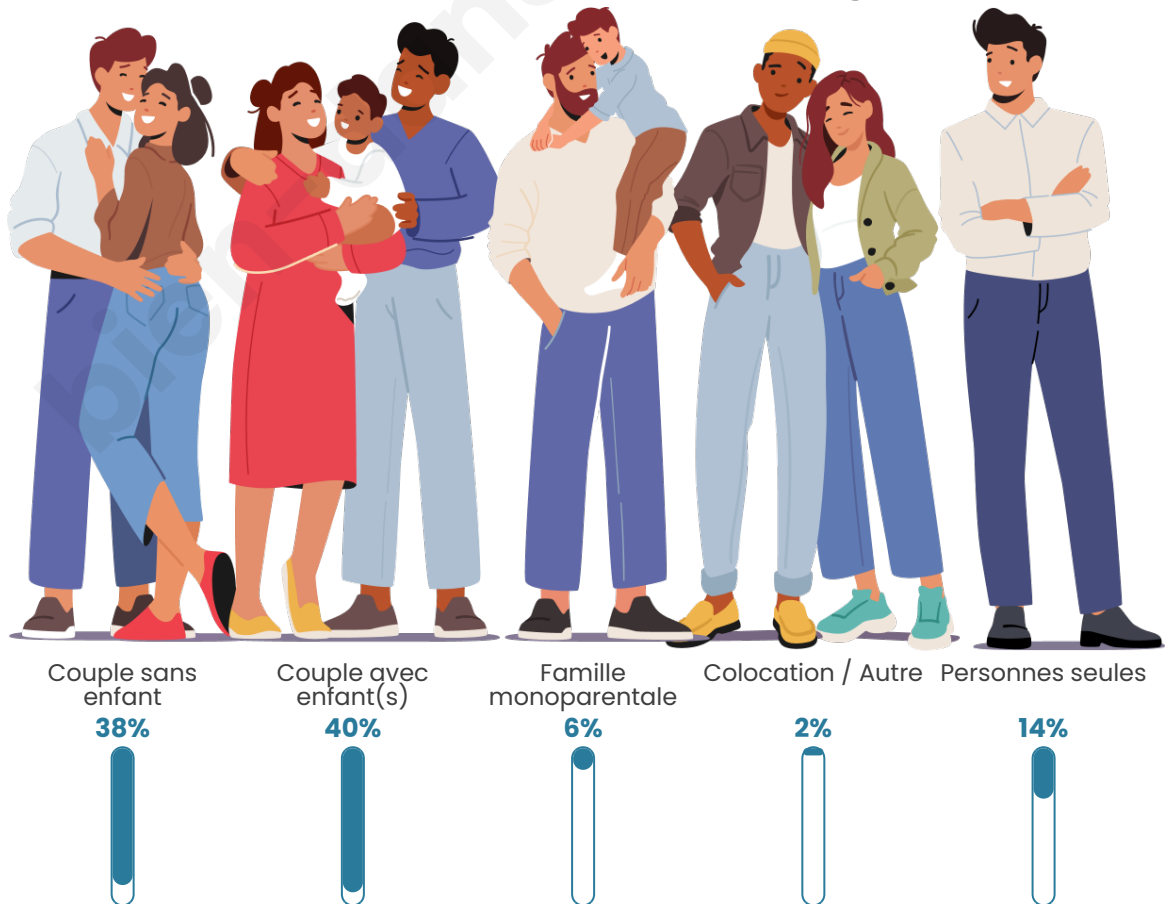

Tranche d'âge

Activité professionnelle

Niveau de diplôme

Composition des ménages

Profils électoraux

Premier tour

	Marine LE PEN	33.26 %
	Emmanuel MACRON	28.05 %
	Jean-Luc MÉLENCHON	13.98 %
	Éric ZEMMOUR	6.70 %
	Fabien ROUSSEL	4.66 %
	Yannick JADOT	3.52 %
	Valérie PÉCRESE	2.87 %
	Jean LASSALLE	2.07 %
	Nicolas DUPONT-AIGNAN	2.07 %
	Anne HIDALGO	1.60 %
	Philippe POUTOU	0.68 %
	Nathalie ARTHAUD	0.56 %