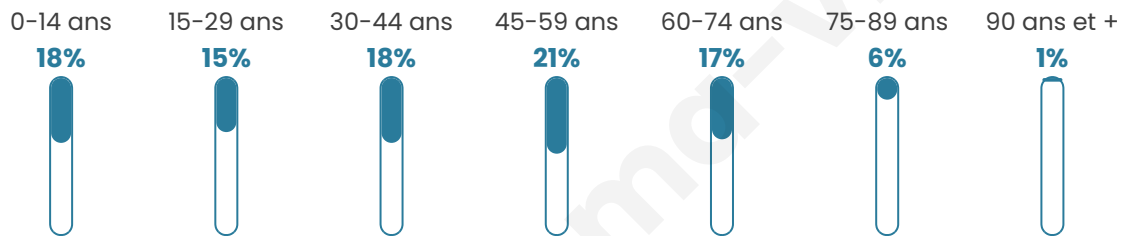

Age moyen

41 ans

Pop active

47.2%

Taux chômage

7.6%

Pop densité

302 h/km²

Revenu moyen

24 460 €/an

Evolution du nombre d'habitants

Sources : Institut national de la statistique et des études économiques (insee) selon Les dernières parutions officielles de 2024 portant sur les années 2020, 2021 et 2022.

Tranche d'âge

Activité professionnelle

Niveau de diplôme

Composition des ménages

Profils électoraux

Premier tour

	Marine LE PEN	33.26 %
	Emmanuel MACRON	28.05 %
	Jean-Luc MÉLENCHON	13.98 %
	Éric ZEMMOUR	6.70 %
	Fabien ROUSSEL	4.66 %
	Yannick JADOT	3.52 %
	Valérie PÉCRESE	2.87 %
	Jean LASSALLE	2.07 %
	Nicolas DUPONT-AIGNAN	2.07 %
	Anne HIDALGO	1.60 %
	Philippe POUTOU	0.68 %
	Nathalie ARTHAUD	0.56 %

4 466 inscrits

Participation : 73.89%

Votes blancs : 1.24%

Votes nuls : 0.55%

Second tour

	Emmanuel MACRON	49,22 %
	Marine LE PEN	50,78 %

4 467 inscrits

Participation : 75.58%