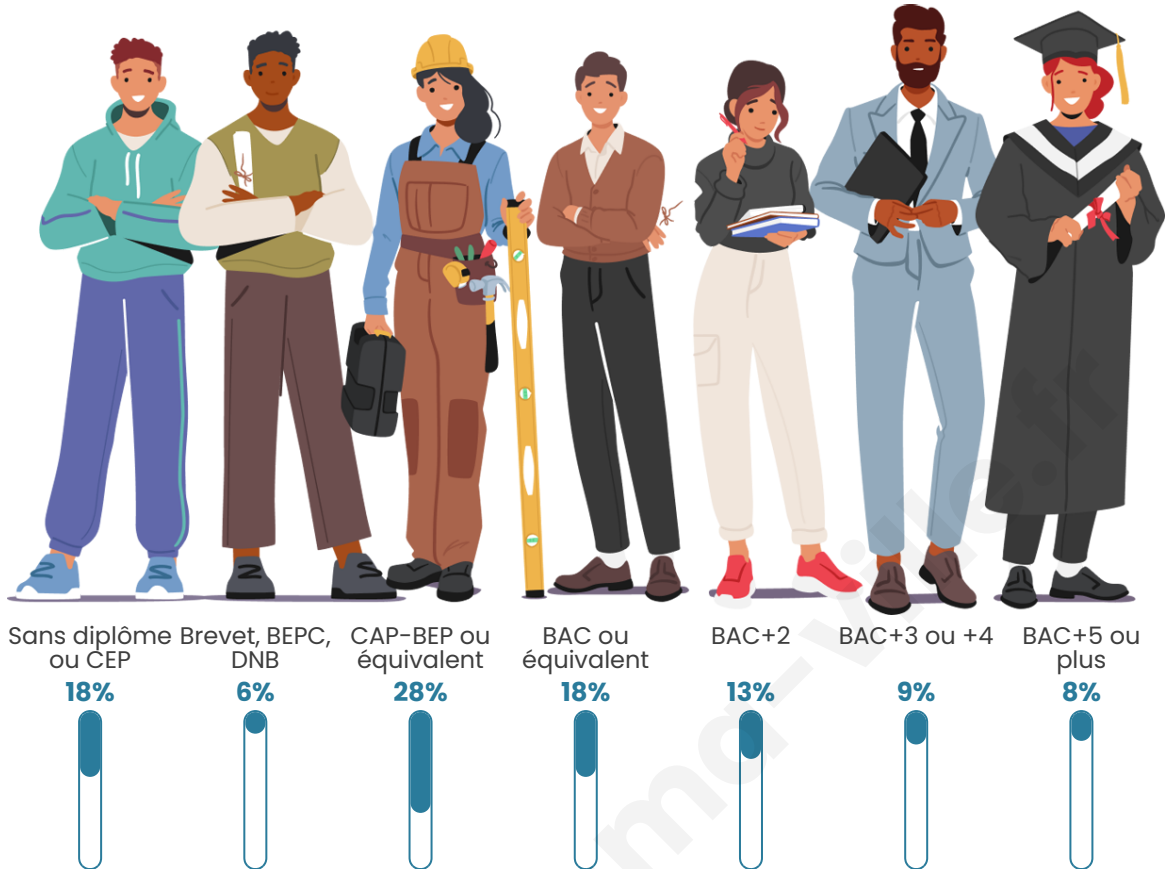

Tranche d'âge

Activité professionnelle

Niveau de diplôme

Composition des ménages

Profils électoraux

Premier tour

	Marine LE PEN	33.26 %
	Emmanuel MACRON	28.05 %
	Jean-Luc MÉLENCHON	13.98 %
	Éric ZEMMOUR	6.70 %
	Fabien ROUSSEL	4.66 %
	Yannick JADOT	3.52 %
	Valérie PÉCRESE	2.87 %
	Jean LASSALLE	2.07 %
	Nicolas DUPONT-AIGNAN	2.07 %
	Anne HIDALGO	1.60 %
	Philippe POUTOU	0.68 %
	Nathalie ARTHAUD	0.56 %