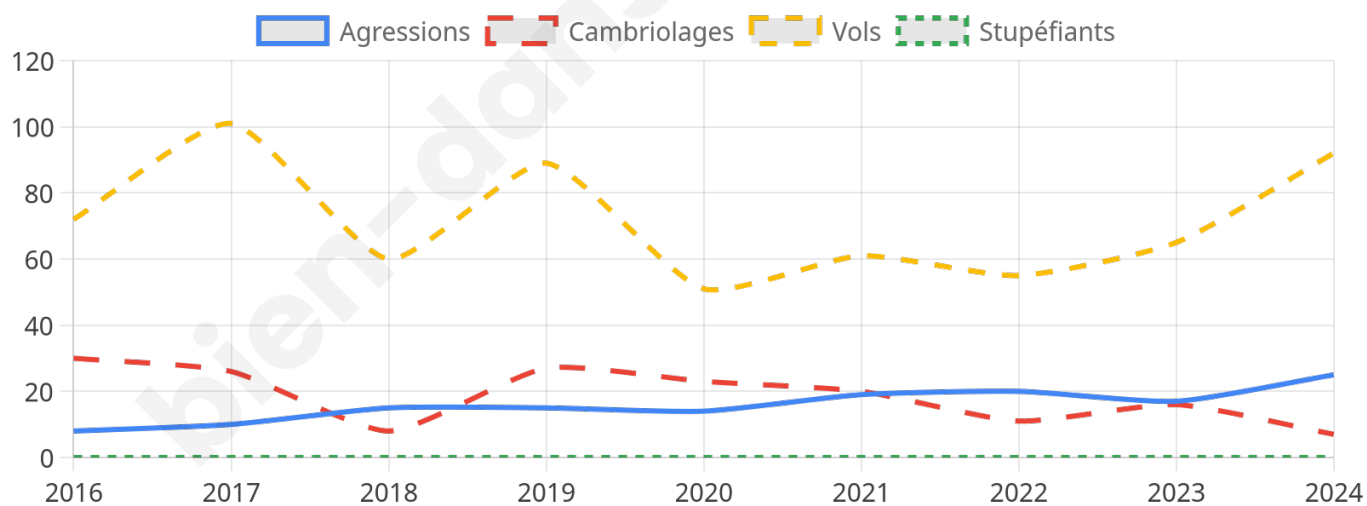

4 466 inscrits

Participation : 73.89%

Votes blancs : 1.24%

Votes nuls : 0.55%

Second tour

	Emmanuel MACRON	49,22 %
	Marine LE PEN	50,78 %

4 467 inscrits

Participation : 75.58%

Votes blancs : 4.38%

Votes nuls : 2.4%

Sécurité

Agressions physiques / sexuelles

25

Cambriolages

7

Vols / dégradations

92

Stupéfiants

0

Evolution du nombre d'infractions

Pour comparer

(en proportion du nombre d'habitants)

Sources : Bases statistiques communale, départementale et régionale de la délinquance enregistrée par la police et la gendarmerie nationales selon les dernières parutions officielles de 2025 portant sur l'année 2024 ([data.gouv](https://data.gouv.fr)).