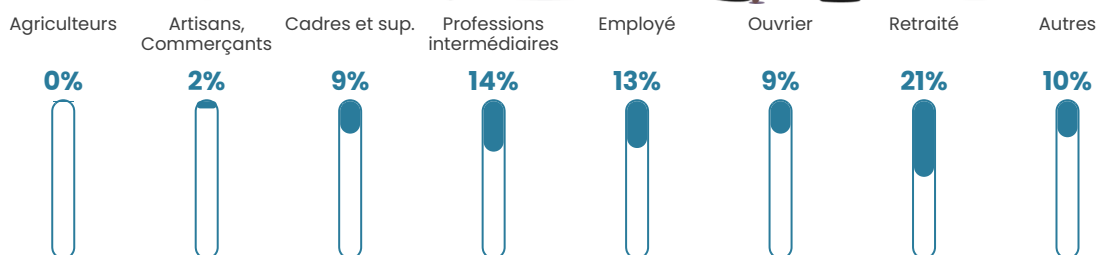

Revenu moyen

24 460 €/an

Evolution du nombre d'habitants

Sources : Institut national de la statistique et des études économiques (insee) selon Les dernières parutions officielles de 2024 portant sur les années 2020, 2021 et 2022.

Tranche d'âge

Activité professionnelle

Niveau de diplôme

Composition des ménages

Profils électoraux

Premier tour

	Marine LE PEN	33.26 %
	Emmanuel MACRON	28.05 %
	Jean-Luc MÉLENCHON	13.98 %
	Éric ZEMMOUR	6.70 %
	Fabien ROUSSEL	4.66 %
	Yannick JADOT	3.52 %
	Valérie PÉCRESE	2.87 %
	Jean LASSALLE	2.07 %
	Nicolas DUPONT-AIGNAN	2.07 %
	Anne HIDALGO	1.60 %
	Philippe POUTOU	0.68 %
	Nathalie ARTHAUD	0.56 %