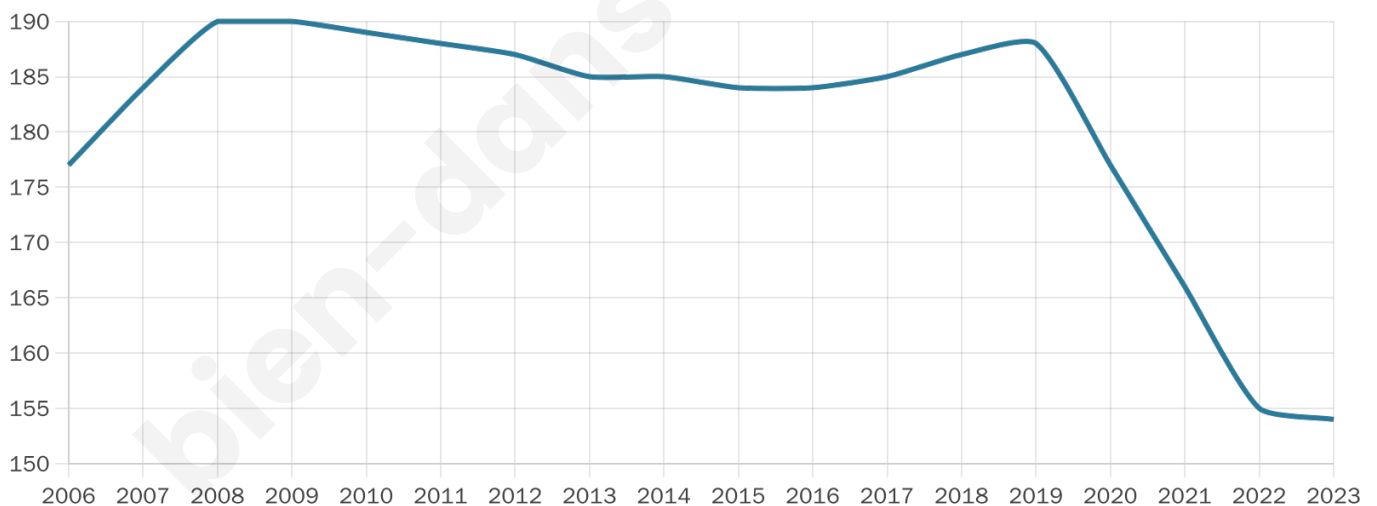

37 ans

Pop active

50%

Taux chômage

14%

Pop densité

26 h/km²

Revenu moyen

18 540 €/an

Evolution du nombre d'habitants

Sources : Institut national de la statistique et des études économiques (insee) selon Les dernières parutions officielles de 2024 portant sur les années 2020, 2021 et 2022.