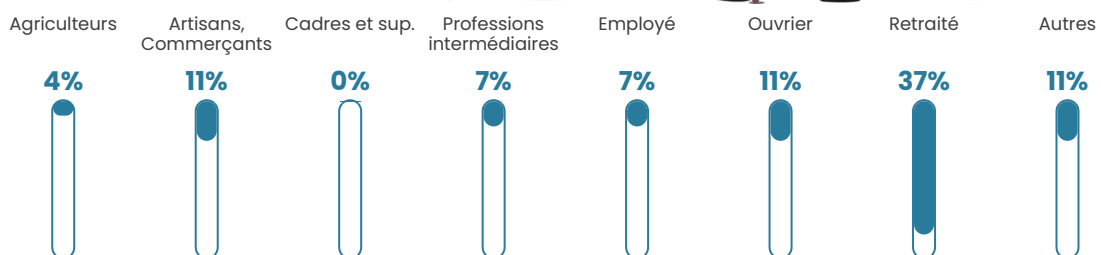

37 ans

Pop active

50%

Taux chômage

14%

Pop densité

26 h/km²

Revenu moyen

18 540 €/an

Evolution du nombre d'habitants

Sources : Institut national de la statistique et des études économiques (insee) selon Les dernières parutions officielles de 2024 portant sur les années 2020, 2021 et 2022.

Tranche d'âge

Activité professionnelle

Niveau de diplôme

Composition des ménages

Profils électoraux

Premier tour

	Marine LE PEN	54.79 %
	Jean-Luc MÉLENCHON	12.33 %
	Emmanuel MACRON	10.96 %
	Éric ZEMMOUR	9.59 %
	Jean LASSALLE	5.48 %
	Nathalie ARTHAUD	1.37 %
	Fabien ROUSSEL	1.37 %
	Anne HIDALGO	1.37 %
	Yannick JADOT	1.37 %
	Valérie PÉCRESSE	1.37 %
	Philippe POUTOU	0.00 %
	Nicolas DUPONT- AIGNAN	0.00 %