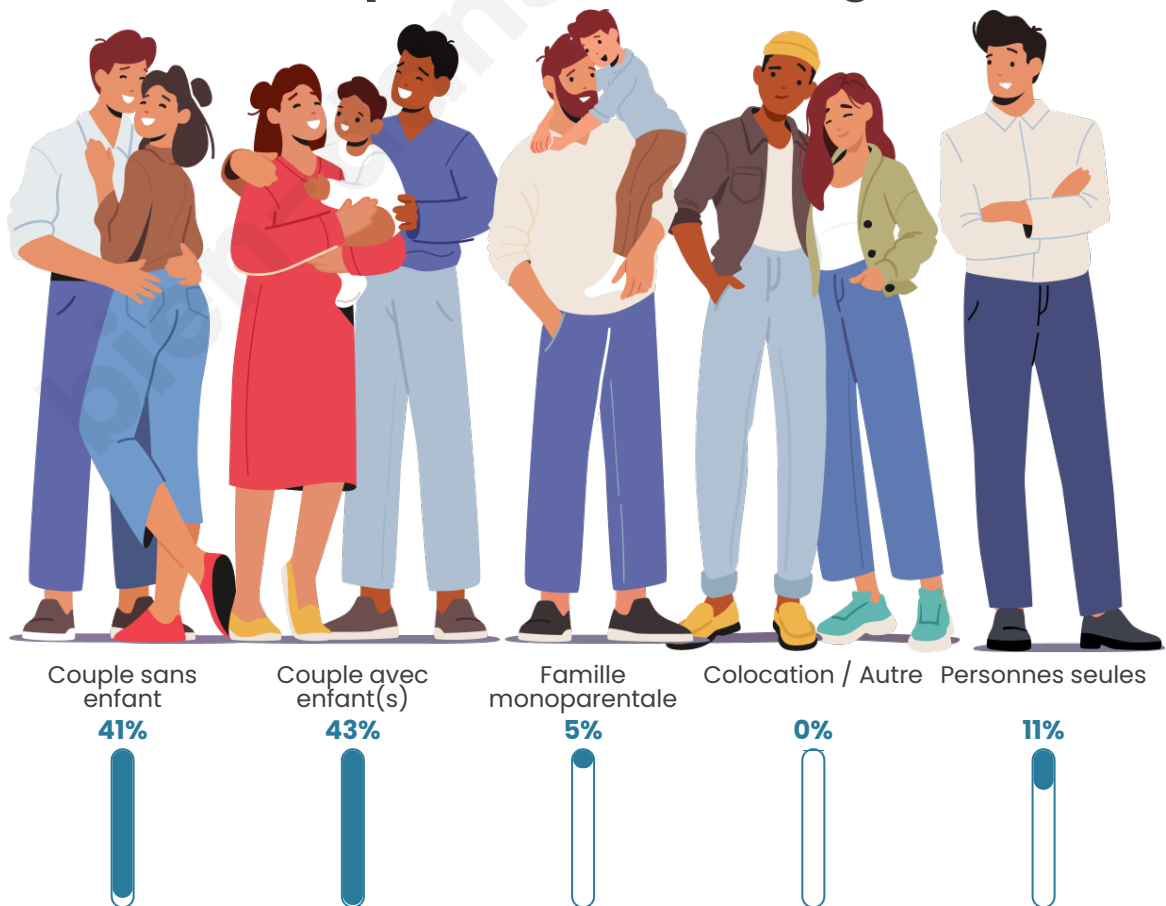

Tranche d'âge

Activité professionnelle

Niveau de diplôme

Composition des ménages

Profils électoraux

Premier tour

	Marine LE PEN	54.79 %
	Jean-Luc MÉLENCHON	12.33 %
	Emmanuel MACRON	10.96 %
	Éric ZEMMOUR	9.59 %
	Jean LASSALLE	5.48 %
	Nathalie ARTHAUD	1.37 %
	Fabien ROUSSEL	1.37 %
	Anne HIDALGO	1.37 %
	Yannick JADOT	1.37 %
	Valérie PÉCRESSE	1.37 %
	Philippe POUTOU	0.00 %
	Nicolas DUPONT- AIGNAN	0.00 %