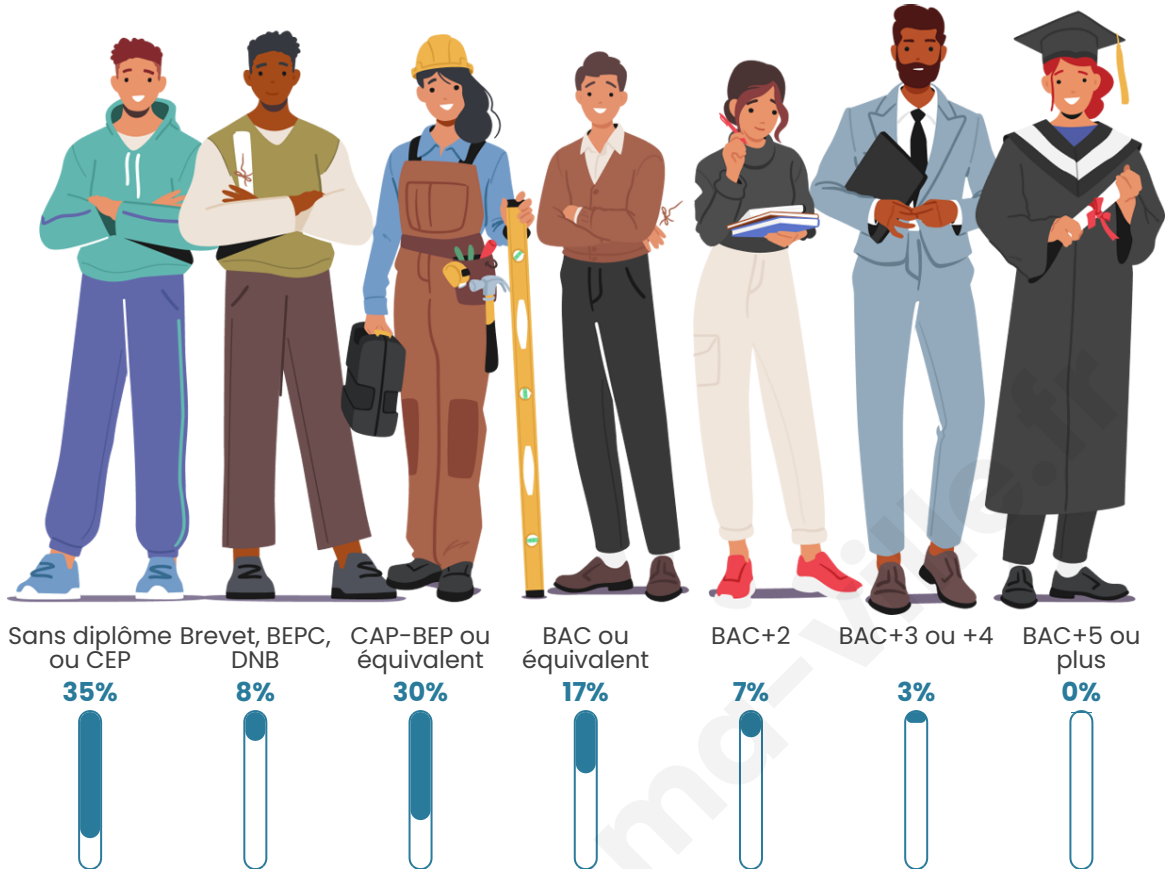

37 ans

Pop active

50%

Taux chômage

14%

Pop densité

26 h/km²

Revenu moyen

Tranche d'âge

Activité professionnelle

Niveau de diplôme

Composition des ménages

Profils électoraux

Premier tour

	Marine LE PEN	54.79 %
	Jean-Luc MÉLENCHON	12.33 %
	Emmanuel MACRON	10.96 %
	Éric ZEMMOUR	9.59 %
	Jean LASSALLE	5.48 %
	Nathalie ARTHAUD	1.37 %
	Fabien ROUSSEL	1.37 %
	Anne HIDALGO	1.37 %
	Yannick JADOT	1.37 %
	Valérie PÉCRESSE	1.37 %
	Philippe POUTOU	0.00 %
	Nicolas DUPONT- AIGNAN	0.00 %