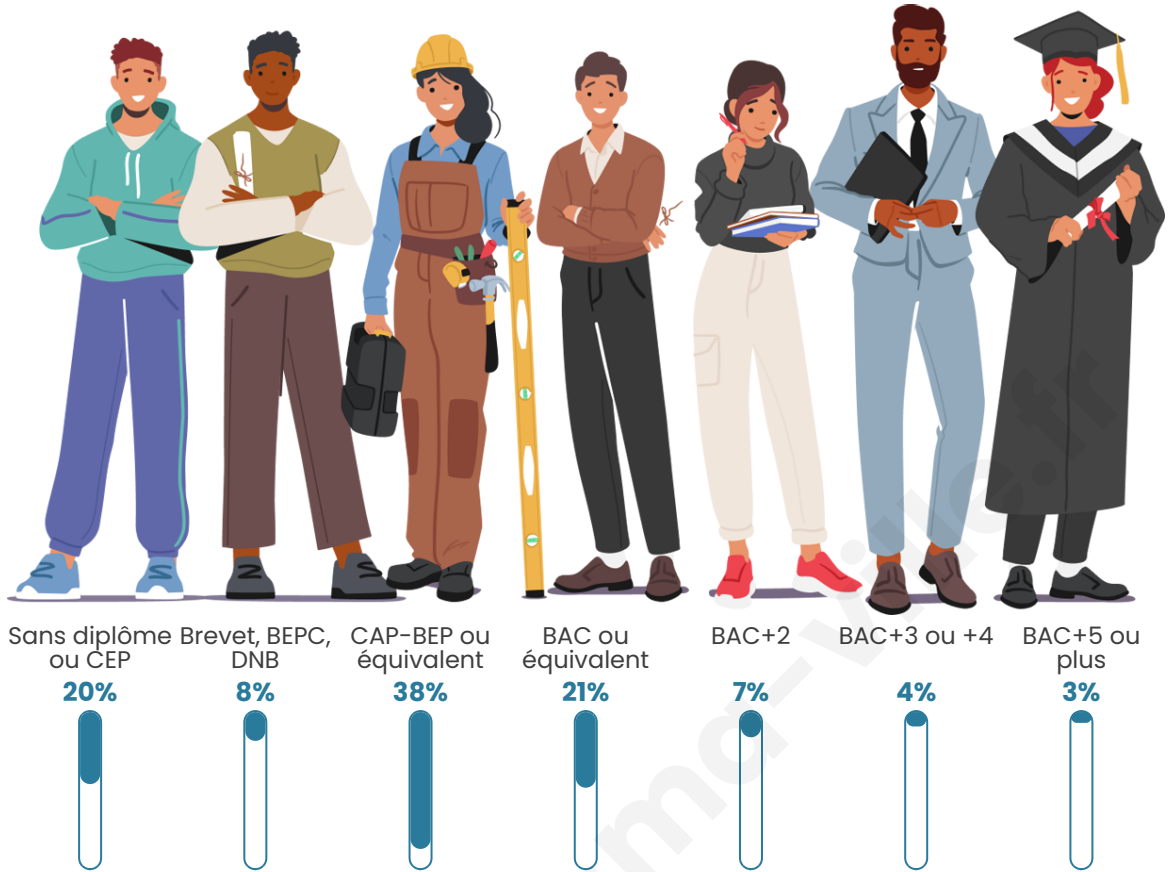

Statistiques sur la population

Nombre d'habitants

134

Age moyen

46 ans

Pop active

38.8%

Taux chômage

Tranche d'âge

Activité professionnelle

Niveau de diplôme

Composition des ménages

Profils électoraux

Premier tour

	Marine LE PEN	50.00 %
	Jean-Luc MÉLENCHON	21.11 %
	Emmanuel MACRON	12.22 %
	Éric ZEMMOUR	7.78 %
	Fabien ROUSSEL	2.22 %
	Jean LASSALLE	2.22 %
	Nathalie ARTHAUD	1.11 %
	Anne HIDALGO	1.11 %
	Valérie PÉCRESSE	1.11 %
	Nicolas DUPONT-AIGNAN	1.11 %
	Yannick JADOT	0.00 %
	Philippe POUTOU	0.00 %