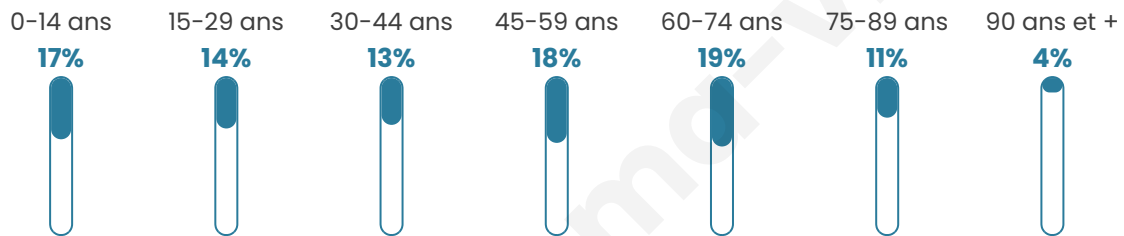

Statistiques sur la population

Nombre d'habitants

134

Age moyen

46 ans

Pop active

38.8%

Taux chômage

13.6%

Pop densité

27 h/km²

Revenu moyen

19 850 €/an

Evolution du nombre d'habitants

Sources : Institut national de la statistique et des études économiques (insee) selon Les dernières parutions officielles de 2024 portant sur les années 2020, 2021 et 2022.

Tranche d'âge

Activité professionnelle

Niveau de diplôme

Composition des ménages

Profils électoraux

Premier tour

	Marine LE PEN	50.00 %
	Jean-Luc MÉLENCHON	21.11 %
	Emmanuel MACRON	12.22 %
	Éric ZEMMOUR	7.78 %
	Fabien ROUSSEL	2.22 %
	Jean LASSALLE	2.22 %
	Nathalie ARTHAUD	1.11 %
	Anne HIDALGO	1.11 %
	Valérie PÉCRESSE	1.11 %
	Nicolas DUPONT-AIGNAN	1.11 %
	Yannick JADOT	0.00 %
	Philippe POUTOU	0.00 %

111 inscrits

Participation : 82.88%
Votes blancs : 2.17%
Votes nuls : 0.00%

Second tour

	Emmanuel MACRON	33,73 %
	Marine LE PEN	66,27 %

111 inscrits

Participation : 87.39%
Votes blancs : 9.28%
Votes nuls : 5.15%