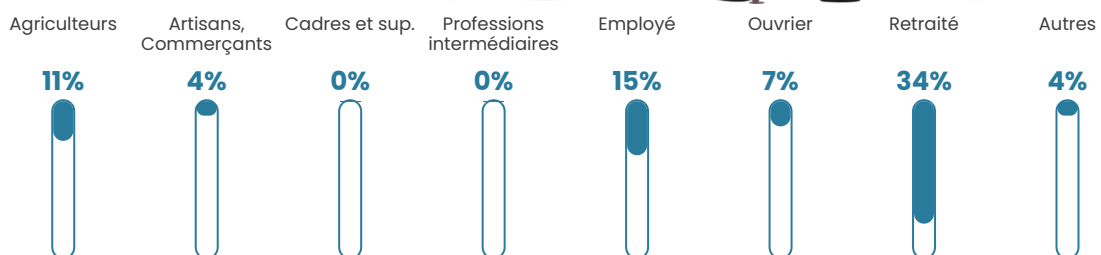

13.6%

Pop densité

27 h/km²

Revenu moyen

19 850 €/an

Evolution du nombre d'habitants

Sources : Institut national de la statistique et des études économiques (insee) selon Les dernières parutions officielles de 2024 portant sur les années 2020, 2021 et 2022.

Tranche d'âge

Activité professionnelle

Niveau de diplôme

Composition des ménages

Profils électoraux

Premier tour

	Marine LE PEN	50.00 %
	Jean-Luc MÉLENCHON	21.11 %
	Emmanuel MACRON	12.22 %
	Éric ZEMMOUR	7.78 %
	Fabien ROUSSEL	2.22 %
	Jean LASSALLE	2.22 %
	Nathalie ARTHAUD	1.11 %
	Anne HIDALGO	1.11 %
	Valérie PÉCRESSE	1.11 %
	Nicolas DUPONT-AIGNAN	1.11 %
	Yannick JADOT	0.00 %
	Philippe POUTOU	0.00 %