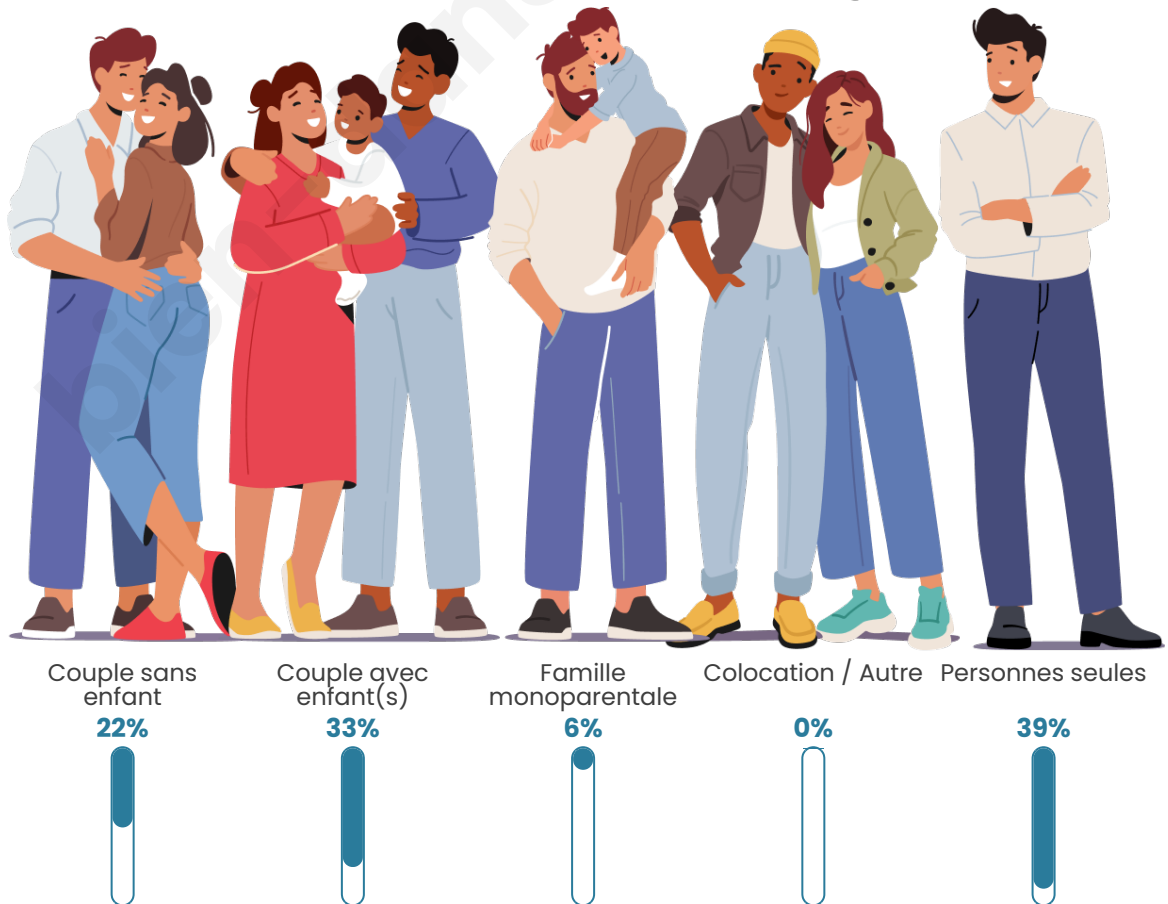

Tranche d'âge

Activité professionnelle

Niveau de diplôme

Composition des ménages

Profils électoraux

Premier tour

	Marine LE PEN	50.00 %
	Jean-Luc MÉLENCHON	21.11 %
	Emmanuel MACRON	12.22 %
	Éric ZEMMOUR	7.78 %
	Fabien ROUSSEL	2.22 %
	Jean LASSALLE	2.22 %
	Nathalie ARTHAUD	1.11 %
	Anne HIDALGO	1.11 %
	Valérie PÉCRESSE	1.11 %
	Nicolas DUPONT-AIGNAN	1.11 %
	Yannick JADOT	0.00 %
	Philippe POUTOU	0.00 %