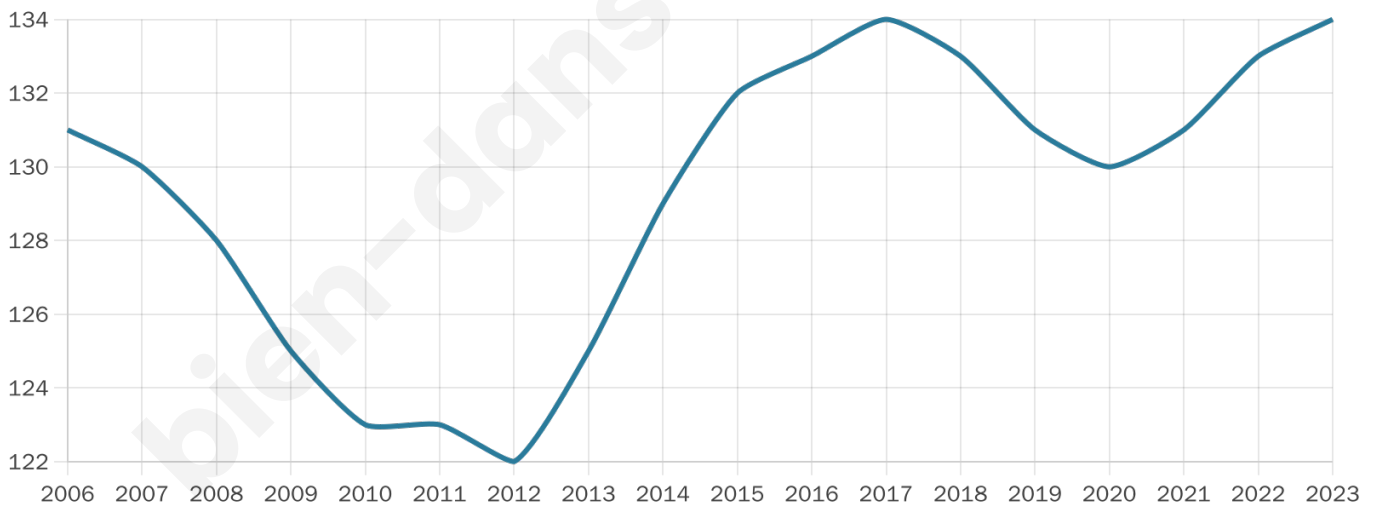

Statistiques sur la population

Nombre d'habitants

134

Age moyen

46 ans

Pop active

38.8%

Taux chômage

13.6%

Pop densité

27 h/km²

Revenu moyen

19 850 €/an

Evolution du nombre d'habitants

Sources : Institut national de la statistique et des études économiques (insee) selon Les dernières parutions officielles de 2024 portant sur les années 2020, 2021 et 2022.

Tranche d'âge

Activité professionnelle

Niveau de diplôme

Composition des ménages

Profils électoraux

Premier tour

	Marine LE PEN	50.00 %
	Jean-Luc MÉLENCHON	21.11 %
	Emmanuel MACRON	12.22 %
	Éric ZEMMOUR	7.78 %
	Fabien ROUSSEL	2.22 %
	Jean LASSALLE	2.22 %
	Nathalie ARTHAUD	1.11 %
	Anne HIDALGO	1.11 %
	Valérie PÉCRESSE	1.11 %
	Nicolas DUPONT-AIGNAN	1.11 %
	Yannick JADOT	0.00 %
	Philippe POUTOU	0.00 %