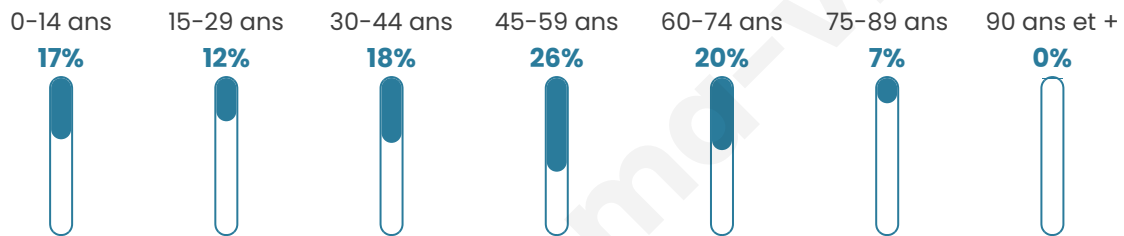

Version web

Ville de Flexbourg

Présenté par

BIEN dans
ma **VILLE** 

Sommaire

Situation géographique	3
Statistiques sur la population	4
Evolution du nombre d'habitants	4
Tranche d'âge	5
0-14 ans	5
15-29 ans	5
30-44 ans	5
45-59 ans	5
60-74 ans	5
75-89 ans	5
90 ans et +	5
Activité professionnelle	5
Agriculteurs	5
Artisans, Commerçants	5
Cadres et sup.	5
Professions intermédiaires	5
Employé	5
Ouvrier	5
Retraité	5
Autres	5
Niveau de diplôme	6
Sans diplôme ou CEP	6
Brevet, BEPC, DNB	6
CAP-BEP ou équivalent	6
BAC ou équivalent	6
BAC+2	6
BAC+3 ou +4	6
BAC+5 ou plus	6
Composition des ménages	6
Couple sans enfant	6
Couple avec enfant(s)	6
Famille monoparentale	6
Colocation / Autre	6
Personnes seules	6
Profils électoraux	7
Premier tour	7
Sécurité	8
Evolution du nombre d'infractions	8
Pour comparer	9
Services à la population	10
Commerce	10
Éducation	10
Villes autour de Flexbourg	11

43 ans

Pop active

51.1%

Taux chômage

2.9%

Pop densité

485 h/km²

Revenu moyen

26 300 €/an

Evolution du nombre d'habitants

Sources : Institut national de la statistique et des études économiques (insee) selon Les dernières parutions officielles de 2024 portant sur les années 2020, 2021 et 2022.

Tranche d'âge

Activité professionnelle

Niveau de diplôme

Composition des ménages

Profils électoraux

Premier tour

	Emmanuel MACRON	29.71 %
	Marine LE PEN	29.14 %
	Jean-Luc MÉLENCHON	12.00 %
	Éric ZEMMOUR	7.43 %
	Nicolas DUPONT-AIGNAN	6.00 %
	Jean LASSALLE	4.00 %
	Yannick JADOT	3.71 %
	Valérie PÉCRESE	3.14 %
	Fabien ROUSSEL	1.43 %
	Anne HIDALGO	1.43 %
	Philippe POUTOU	1.43 %
	Nathalie ARTHAUD	0.57 %