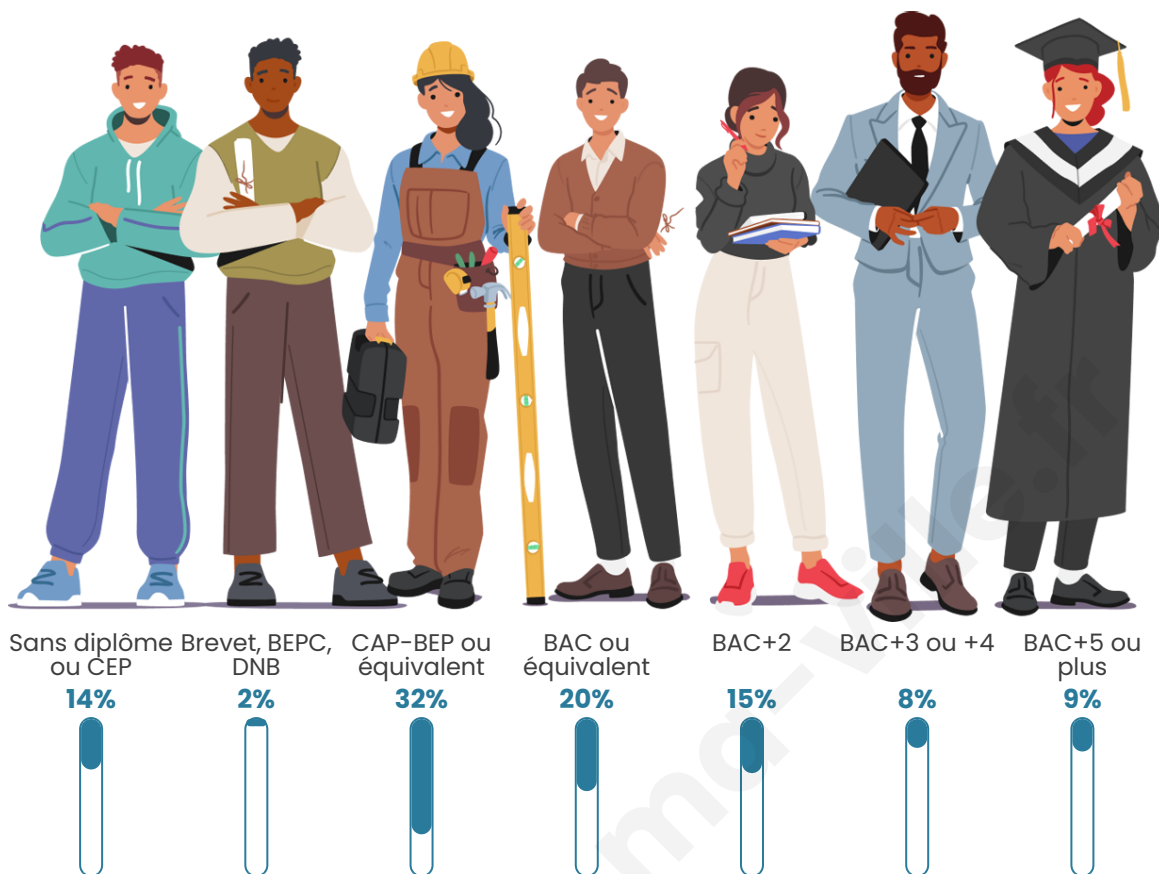

Tranche d'âge

Activité professionnelle

Niveau de diplôme

Composition des ménages

Profils électoraux

Premier tour

	Emmanuel MACRON	29.71 %
	Marine LE PEN	29.14 %
	Jean-Luc MÉLENCHON	12.00 %
	Éric ZEMMOUR	7.43 %
	Nicolas DUPONT-AIGNAN	6.00 %
	Jean LASSALLE	4.00 %
	Yannick JADOT	3.71 %
	Valérie PÉCRESE	3.14 %
	Fabien ROUSSEL	1.43 %
	Anne HIDALGO	1.43 %
	Philippe POUTOU	1.43 %
	Nathalie ARTHAUD	0.57 %