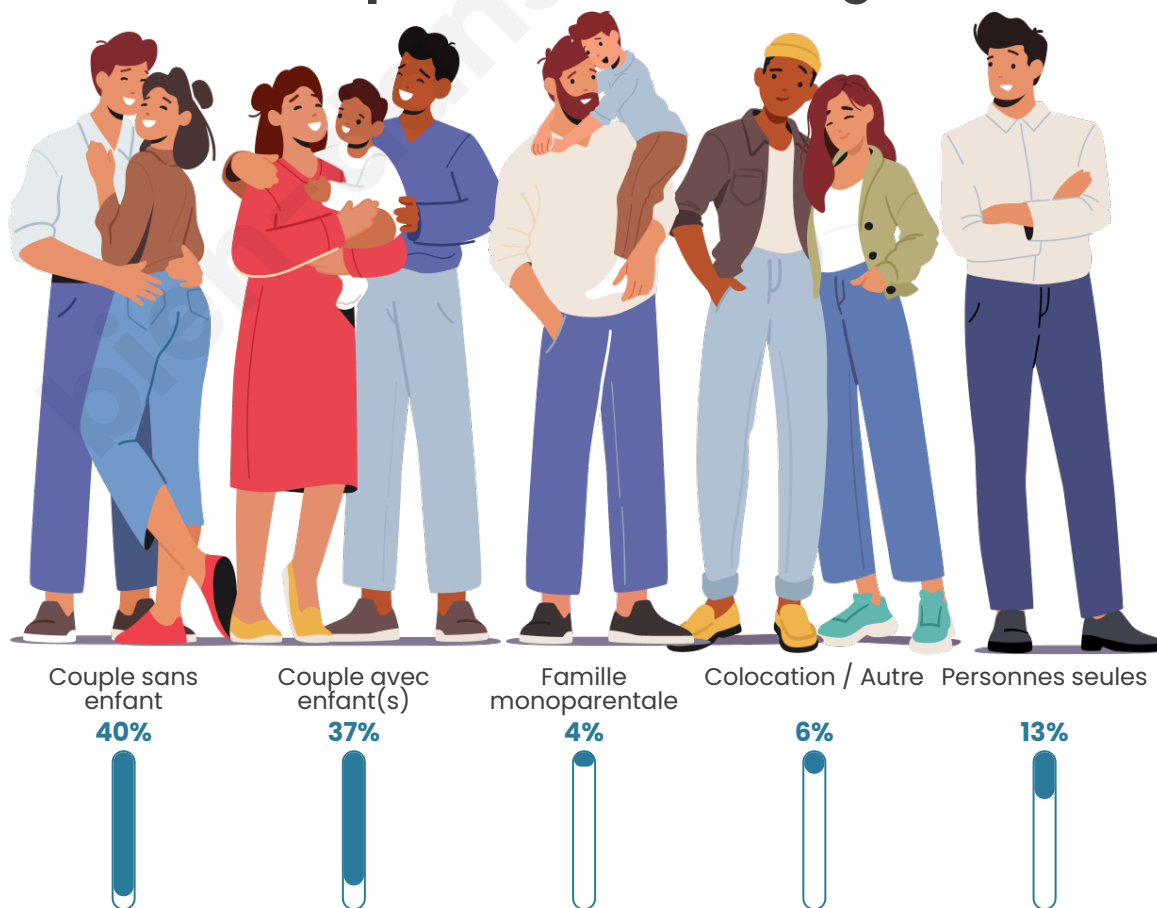

Tranche d'âge

Activité professionnelle

Niveau de diplôme

Composition des ménages

Profils électoraux

Premier tour

	Emmanuel MACRON	29.71 %
	Marine LE PEN	29.14 %
	Jean-Luc MÉLENCHON	12.00 %
	Éric ZEMMOUR	7.43 %
	Nicolas DUPONT-AIGNAN	6.00 %
	Jean LASSALLE	4.00 %
	Yannick JADOT	3.71 %
	Valérie PÉCRESE	3.14 %
	Fabien ROUSSEL	1.43 %
	Anne HIDALGO	1.43 %
	Philippe POUTOU	1.43 %
	Nathalie ARTHAUD	0.57 %