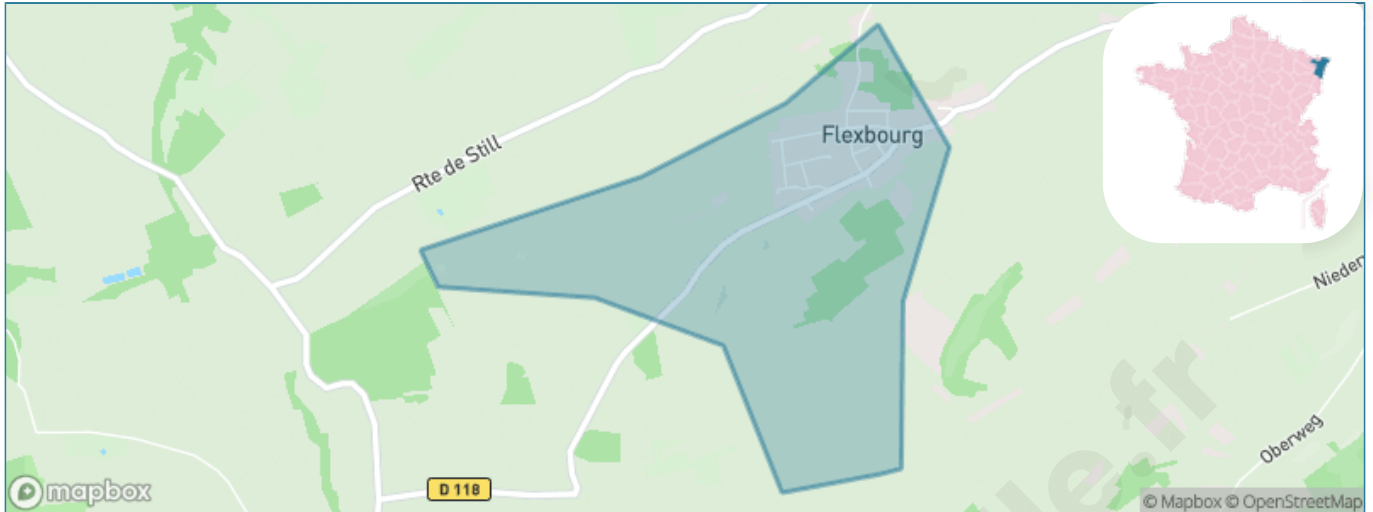

Version web

Ville de Flexbourg

Présenté par

BIEN dans
ma **VILLE** 

Sommaire

Situation géographique	3
Statistiques sur la population	4
Evolution du nombre d'habitants	4
Tranche d'âge	5
0-14 ans	5
15-29 ans	5
30-44 ans	5
45-59 ans	5
60-74 ans	5
75-89 ans	5
90 ans et +	5
Activité professionnelle	5
Agriculteurs	5
Artisans, Commerçants	5
Cadres et sup.	5
Professions intermédiaires	5
Employé	5
Ouvrier	5
Retraité	5
Autres	5
Niveau de diplôme	6
Sans diplôme ou CEP	6
Brevet, BEPC, DNB	6
CAP-BEP ou équivalent	6
BAC ou équivalent	6
BAC+2	6
BAC+3 ou +4	6
BAC+5 ou plus	6
Composition des ménages	6
Couple sans enfant	6
Couple avec enfant(s)	6
Famille monoparentale	6
Colocation / Autre	6
Personnes seules	6
Profils électoraux	7
Premier tour	7
Sécurité	8
Evolution du nombre d'infractions	8
Pour comparer	9
Services à la population	10
Commerce	10
Éducation	10
Villes autour de Flexbourg	11

Situation géographique

i Informations clés

- **Région** : Grand Est
- **Département** : Bas-Rhin
- **Code postal** : 67310
- **Superficie** : 1 km²

Statistiques sur la population

Nombre d'habitants

485

Age moyen