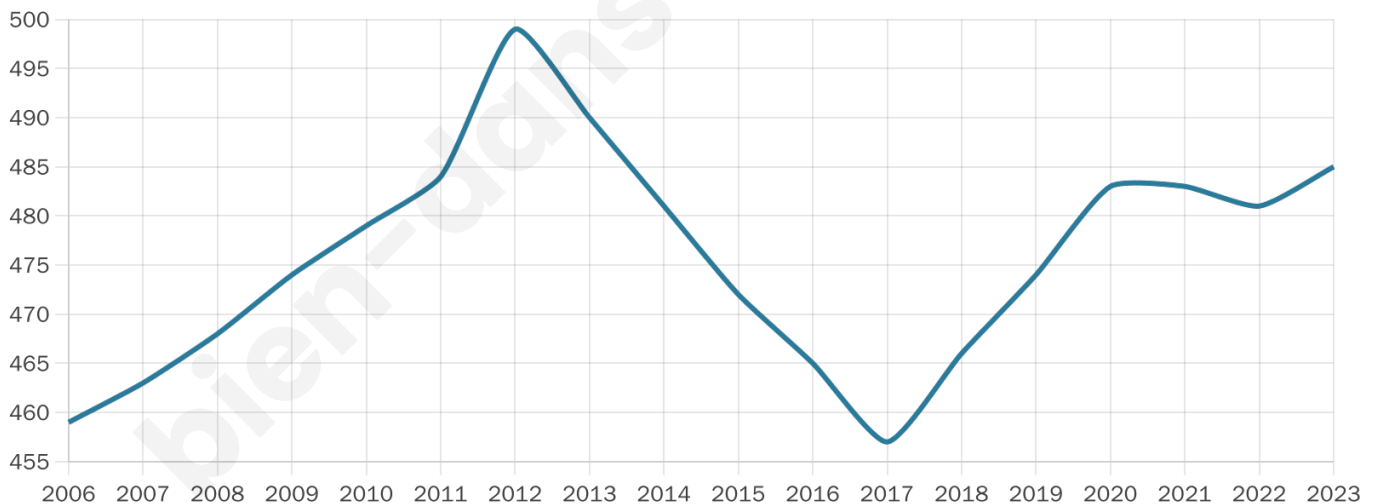

Version web

Ville de Flexbourg

Présenté par

BIEN dans
ma **VILLE** 

Sommaire

Situation géographique	3
Statistiques sur la population	4
Evolution du nombre d'habitants	4
Tranche d'âge	5
0-14 ans	5
15-29 ans	5
30-44 ans	5
45-59 ans	5
60-74 ans	5
75-89 ans	5
90 ans et +	5
Activité professionnelle	5
Agriculteurs	5
Artisans, Commerçants	5
Cadres et sup.	5
Professions intermédiaires	5
Employé	5
Ouvrier	5
Retraité	5
Autres	5
Niveau de diplôme	6
Sans diplôme ou CEP	6
Brevet, BEPC, DNB	6
CAP-BEP ou équivalent	6
BAC ou équivalent	6
BAC+2	6
BAC+3 ou +4	6
BAC+5 ou plus	6
Composition des ménages	6
Couple sans enfant	6
Couple avec enfant(s)	6
Famille monoparentale	6
Colocation / Autre	6
Personnes seules	6
Profils électoraux	7
Premier tour	7
Sécurité	8
Evolution du nombre d'infractions	8
Pour comparer	9
Services à la population	10
Commerce	10
Éducation	10
Villes autour de Flexbourg	11

43 ans

Pop active

51.1%

Taux chômage

2.9%

Pop densité

485 h/km²

Revenu moyen

26 300 €/an

Evolution du nombre d'habitants

Sources : Institut national de la statistique et des études économiques (insee) selon Les dernières parutions officielles de 2024 portant sur les années 2020, 2021 et 2022.