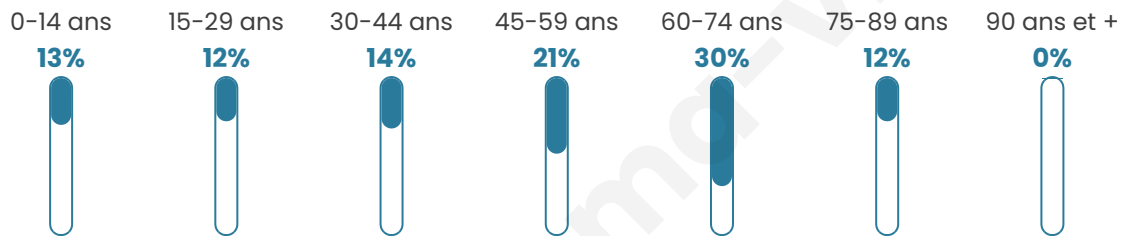

Nombre d'habitants

2 171

Age moyen

49 ans

Pop active

39.5%

Taux chômage

4.5%

Pop densité

310 h/km²

Revenu moyen

28 000 €/an

Evolution du nombre d'habitants

Sources : Institut national de la statistique et des études économiques (insee) selon Les dernières parutions officielles de 2024 portant sur les années 2020, 2021 et 2022.

Tranche d'âge

Activité professionnelle

Niveau de diplôme

Composition des ménages

Profils électoraux

Premier tour

	Emmanuel MACRON	36.84 %
	Marine LE PEN	21.24 %
	Jean-Luc MÉLENCHON	14.02 %
	Yannick JADOT	6.25 %
	Éric ZEMMOUR	6.12 %
	Valérie PÉCRESE	5.84 %
	Jean LASSALLE	2.47 %
	Nicolas DUPONT-AIGNAN	2.20 %
	Anne HIDALGO	2.13 %
	Fabien ROUSSEL	1.79 %
	Nathalie ARTHAUD	0.62 %
	Philippe POUTOU	0.48 %