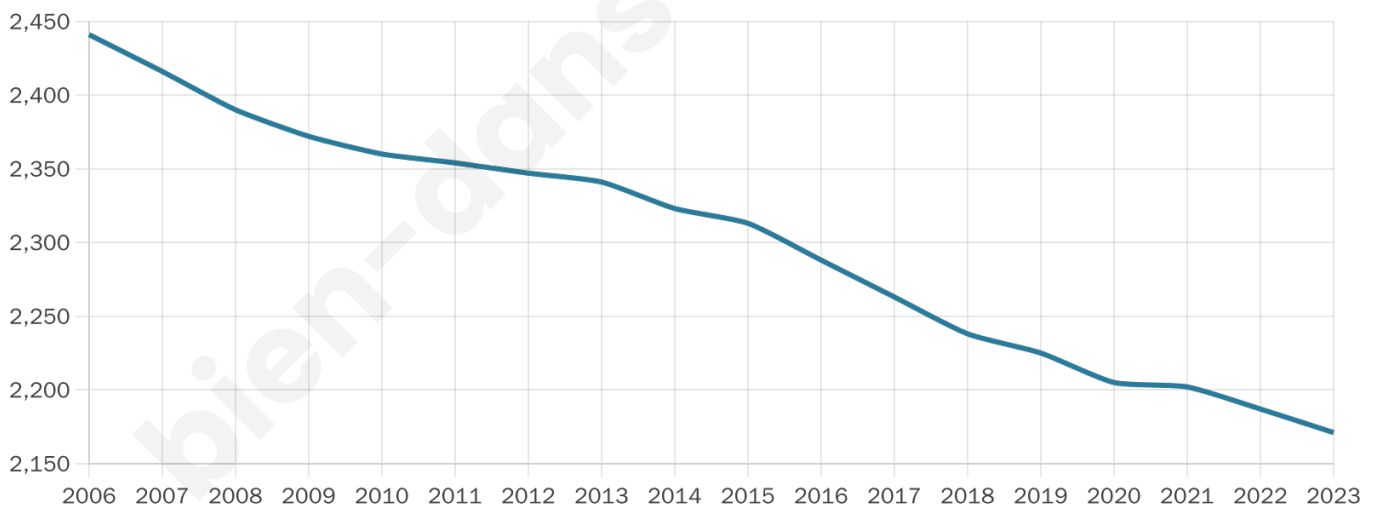

Nombre d'habitants

2 171

Age moyen

49 ans

Pop active

39.5%

Taux chômage

4.5%

Pop densité

310 h/km²

Revenu moyen

28 000 €/an

Evolution du nombre d'habitants

Sources : Institut national de la statistique et des études économiques (insee) selon Les dernières parutions officielles de 2024 portant sur les années 2020, 2021 et 2022.

Tranche d'âge

Activité professionnelle

Niveau de diplôme

Composition des ménages

Profils électoraux

Premier tour

	Emmanuel MACRON	36.84 %
	Marine LE PEN	21.24 %
	Jean-Luc MÉLENCHON	14.02 %
	Yannick JADOT	6.25 %
	Éric ZEMMOUR	6.12 %
	Valérie PÉCRESE	5.84 %
	Jean LASSALLE	2.47 %
	Nicolas DUPONT-AIGNAN	2.20 %
	Anne HIDALGO	2.13 %
	Fabien ROUSSEL	1.79 %
	Nathalie ARTHAUD	0.62 %
	Philippe POUTOU	0.48 %