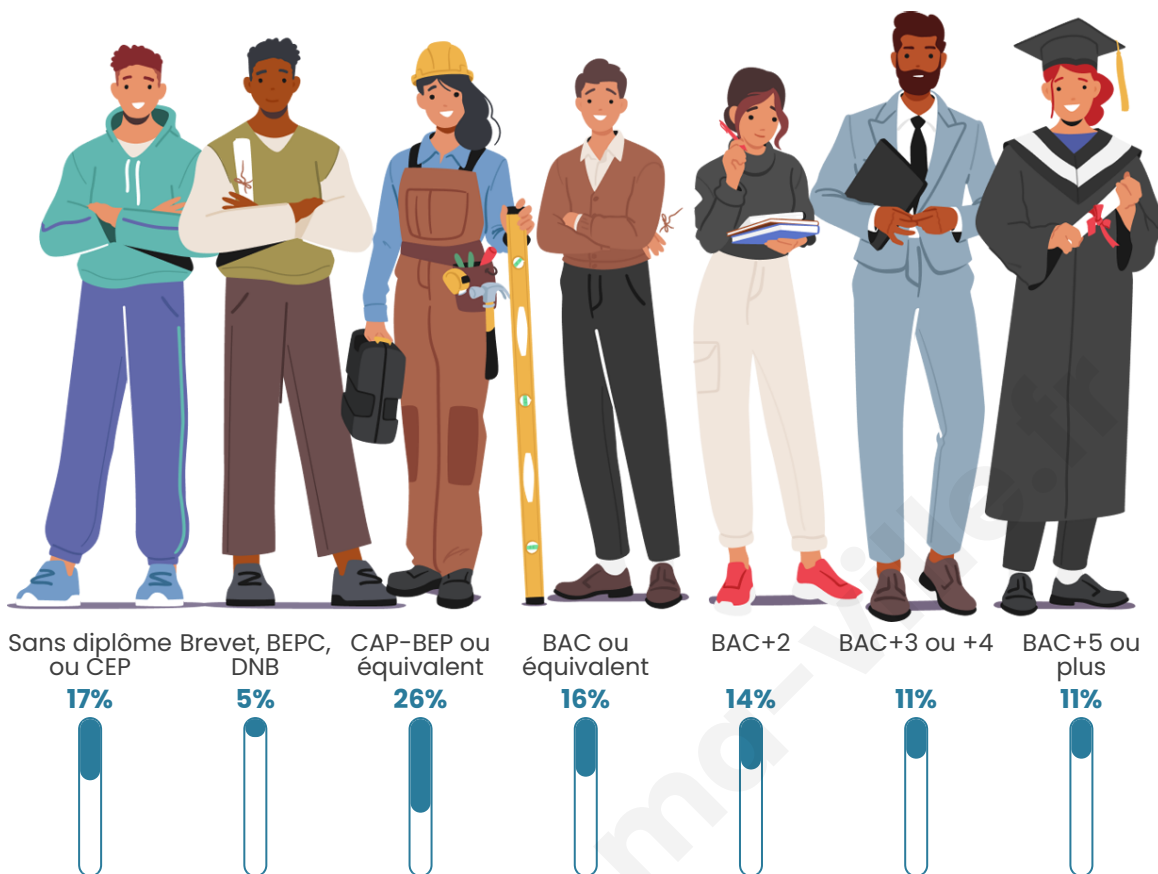

Nombre d'habitants

2 171

Age moyen

49 ans

Pop active

39.5%

Taux chômage

4.5%

Pop densité

310 h/km²

Revenu moyen

28 000 €/an

Evolution du nombre d'habitants

Sources : Institut national de la statistique et des études économiques (insee) selon Les dernières parutions officielles de 2024 portant sur les années 2020, 2021 et 2022.

Tranche d'âge

Activité professionnelle

Niveau de diplôme

Composition des ménages

Profils électoraux

Premier tour

	Emmanuel MACRON	36.84 %
	Marine LE PEN	21.24 %
	Jean-Luc MÉLENCHON	14.02 %
	Yannick JADOT	6.25 %
	Éric ZEMMOUR	6.12 %
	Valérie PÉCRESE	5.84 %
	Jean LASSALLE	2.47 %
	Nicolas DUPONT-AIGNAN	2.20 %
	Anne HIDALGO	2.13 %
	Fabien ROUSSEL	1.79 %
	Nathalie ARTHAUD	0.62 %
	Philippe POUTOU	0.48 %