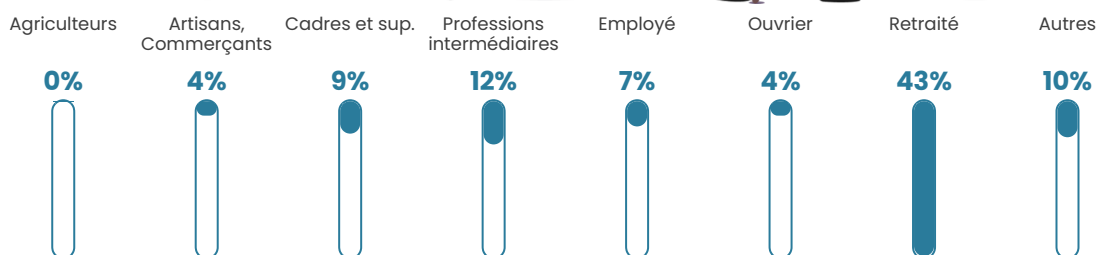

Pop densité

310 h/km²

Revenu moyen

28 000 €/an

Evolution du nombre d'habitants

Sources : Institut national de la statistique et des études économiques (insee) selon Les dernières parutions officielles de 2024 portant sur les années 2020, 2021 et 2022.

Tranche d'âge

Activité professionnelle

Niveau de diplôme

Composition des ménages

Profils électoraux

Premier tour

	Emmanuel MACRON	36.84 %
	Marine LE PEN	21.24 %
	Jean-Luc MÉLENCHON	14.02 %
	Yannick JADOT	6.25 %
	Éric ZEMMOUR	6.12 %
	Valérie PÉCRESE	5.84 %
	Jean LASSALLE	2.47 %
	Nicolas DUPONT-AIGNAN	2.20 %
	Anne HIDALGO	2.13 %
	Fabien ROUSSEL	1.79 %
	Nathalie ARTHAUD	0.62 %
	Philippe POUTOU	0.48 %