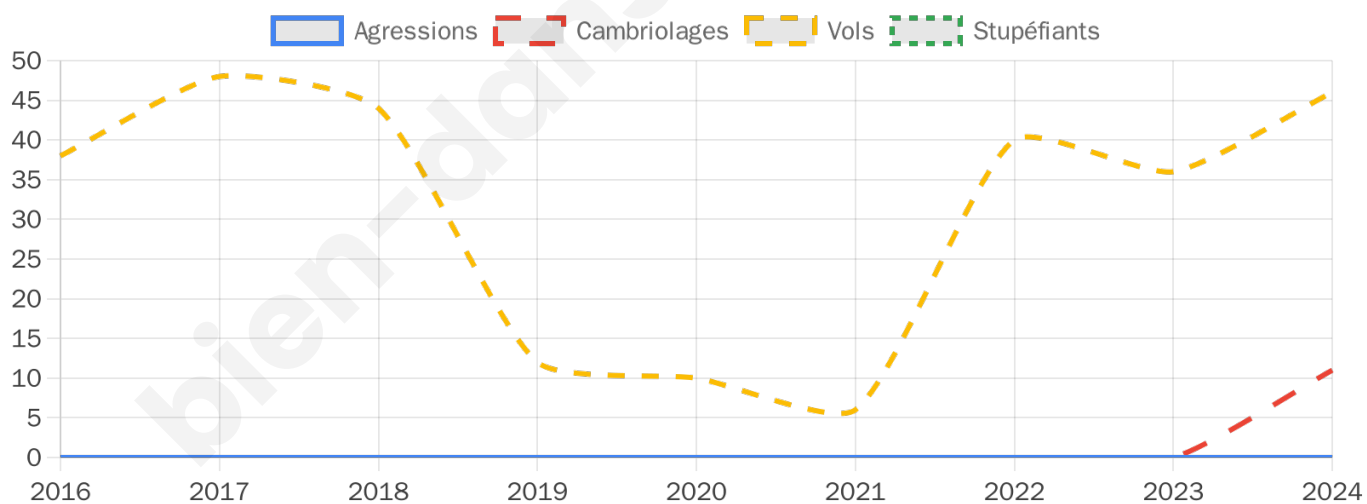

1 799 inscrits

Participation : 82.71%

Votes blancs : 1.81%

Votes nuls : 0.40%

Second tour

	Emmanuel MACRON	67,04 %
	Marine LE PEN	32,96 %

1 799 inscrits

Participation : 83.49%

Votes blancs : 8.52%

Votes nuls : 1.6%

Sécurité

Agressions physiques / sexuelles

0

Cambriolages

11

Vols / dégradations

46

Stupéfiants

0

Evolution du nombre d'infractions

Pour comparer

(en proportion du nombre d'habitants)

Sources : Bases statistiques communale, départementale et régionale de la délinquance enregistrée par la police et la gendarmerie nationales selon les dernières parutions officielles de 2025 portant sur l'année 2024 ([data.gouv](https://data.gouv.fr)).