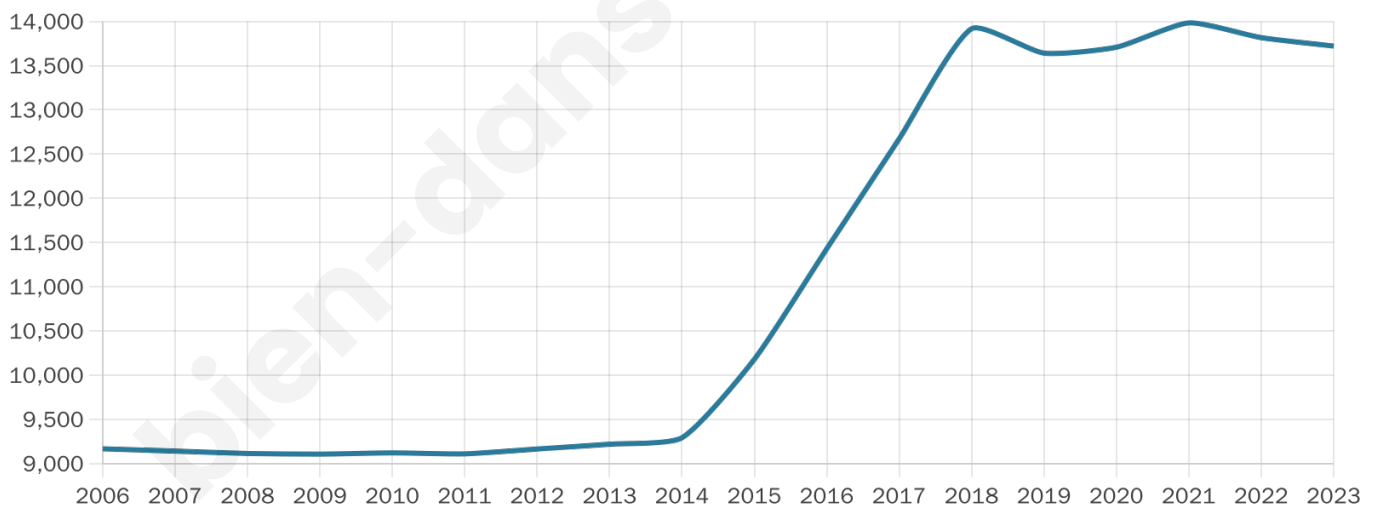

# Statistiques sur la population

Nombre d'habitants

**13 721**

Age moyen

**31 ans**

Pop active

**34.2%**

Taux chômage

**4.9%**

Pop densité

**2 287 h/km<sup>2</sup>**

Revenu moyen

**19 420 €/an**

## Evolution du nombre d'habitants

Sources : Institut national de la statistique et des études économiques (insee) selon Les dernières parutions officielles de 2024 portant sur les années 2020, 2021 et 2022.