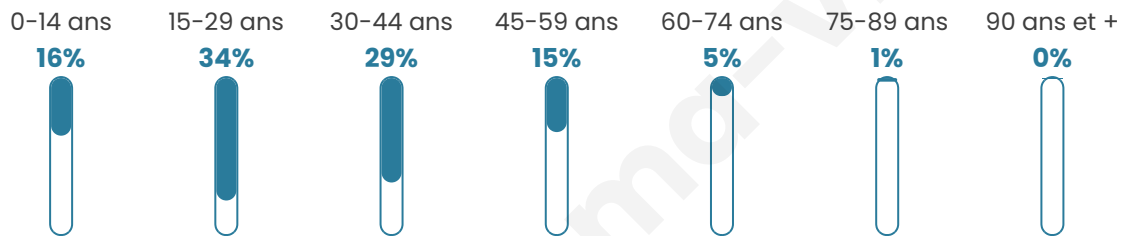

# Statistiques sur la population

Nombre d'habitants

**13 721**

Age moyen

**31 ans**

Pop active

**34.2%**

Taux chômage

**4.9%**

Pop densité

**2 287 h/km<sup>2</sup>**

Revenu moyen

**19 420 €/an**

## Evolution du nombre d'habitants

Sources : Institut national de la statistique et des études économiques (insee) selon Les dernières parutions officielles de 2024 portant sur les années 2020, 2021 et 2022.

## Tranche d'âge