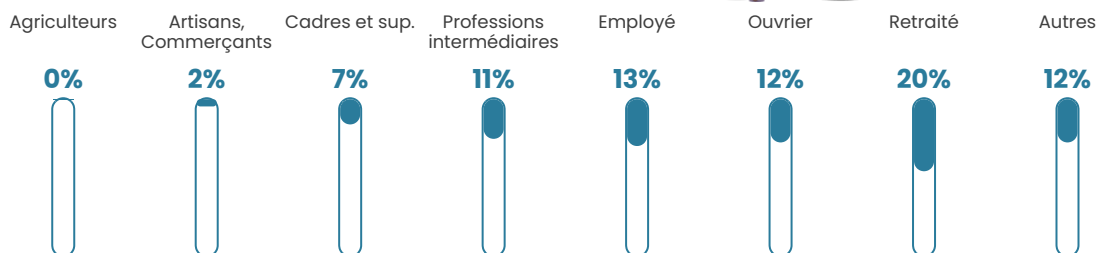

Pop densité

2 180 h/km²

Revenu moyen

21 170 €/an

Evolution du nombre d'habitants

Sources : Institut national de la statistique et des études économiques (insee) selon Les dernières parutions officielles de 2024 portant sur les années 2020, 2021 et 2022.

Tranche d'âge

Activité professionnelle

Niveau de diplôme

Composition des ménages

Profils électoraux

Premier tour

	Emmanuel MACRON	28.15 %
	Jean-Luc MÉLENCHON	27.25 %
	Marine LE PEN	19.76 %
	Éric ZEMMOUR	5.42 %
	Yannick JADOT	5.06 %
	Valérie PÉCRESE	3.82 %
	Fabien ROUSSEL	3.34 %
	Anne HIDALGO	2.04 %
	Jean LASSALLE	1.99 %
	Nicolas DUPONT-AIGNAN	1.99 %
	Philippe POUTOU	0.60 %
	Nathalie ARTHAUD	0.59 %