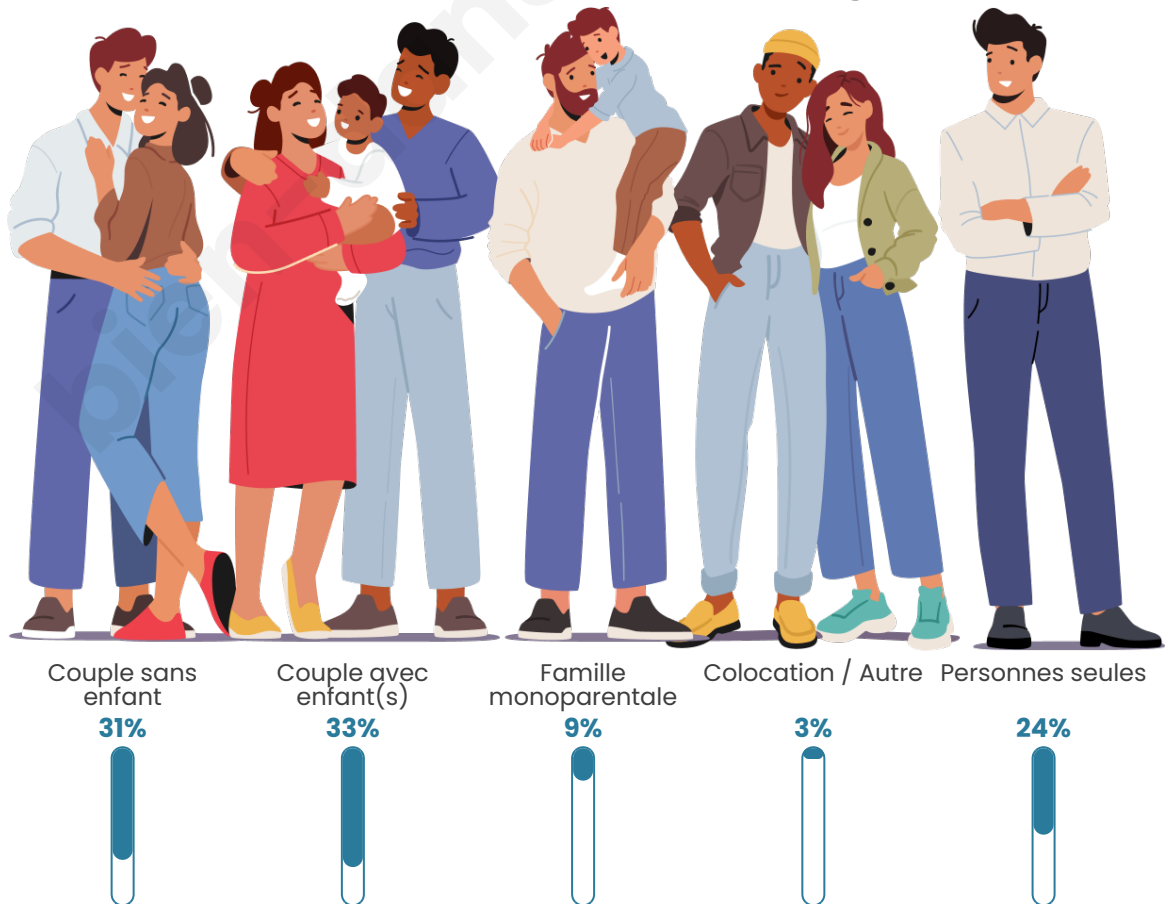

Nombre d'habitants

21 804

Age moyen

39 ans

Pop active

45.3%

Taux chômage

11.3%

Tranche d'âge

Activité professionnelle

Niveau de diplôme

Composition des ménages

Profils électoraux

Premier tour

	Emmanuel MACRON	28.15 %
	Jean-Luc MÉLENCHON	27.25 %
	Marine LE PEN	19.76 %
	Éric ZEMMOUR	5.42 %
	Yannick JADOT	5.06 %
	Valérie PÉCRESE	3.82 %
	Fabien ROUSSEL	3.34 %
	Anne HIDALGO	2.04 %
	Jean LASSALLE	1.99 %
	Nicolas DUPONT-AIGNAN	1.99 %
	Philippe POUTOU	0.60 %
	Nathalie ARTHAUD	0.59 %