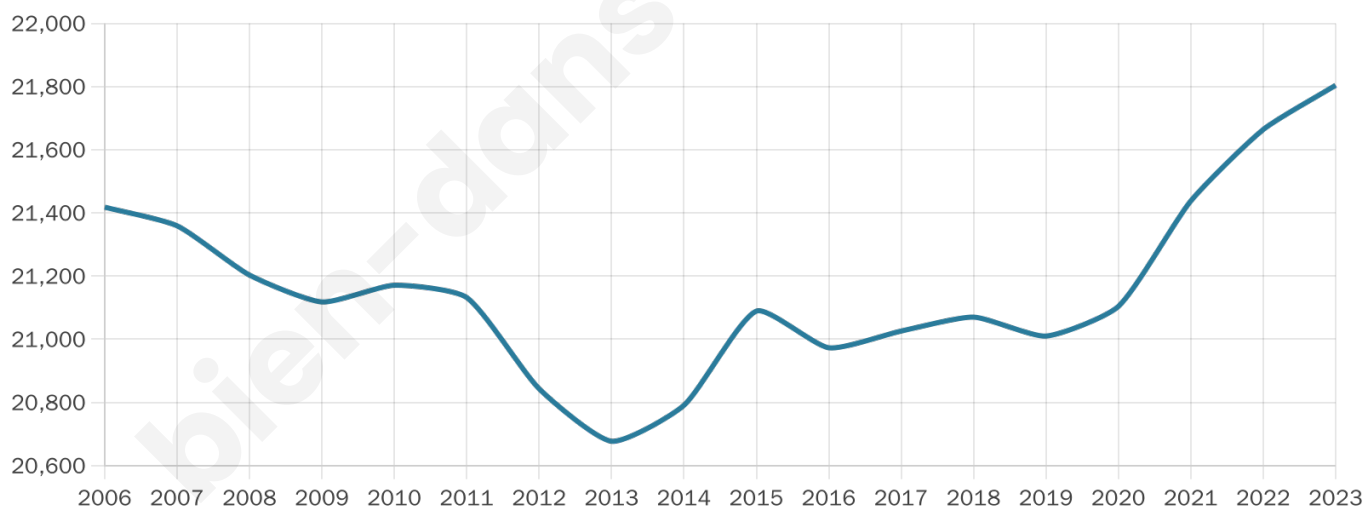

Nombre d'habitants

21 804

Age moyen

39 ans

Pop active

45.3%

Taux chômage

11.3%

Pop densité

2 180 h/km²

Revenu moyen

21 170 €/an

Evolution du nombre d'habitants

Sources : Institut national de la statistique et des études économiques (insee) selon Les dernières parutions officielles de 2024 portant sur les années 2020, 2021 et 2022.

Tranche d'âge

Activité professionnelle

Niveau de diplôme

Composition des ménages

Profils électoraux

Premier tour

	Emmanuel MACRON	28.15 %
	Jean-Luc MÉLENCHON	27.25 %
	Marine LE PEN	19.76 %
	Éric ZEMMOUR	5.42 %
	Yannick JADOT	5.06 %
	Valérie PÉCRESE	3.82 %
	Fabien ROUSSEL	3.34 %
	Anne HIDALGO	2.04 %
	Jean LASSALLE	1.99 %
	Nicolas DUPONT-AIGNAN	1.99 %
	Philippe POUTOU	0.60 %
	Nathalie ARTHAUD	0.59 %