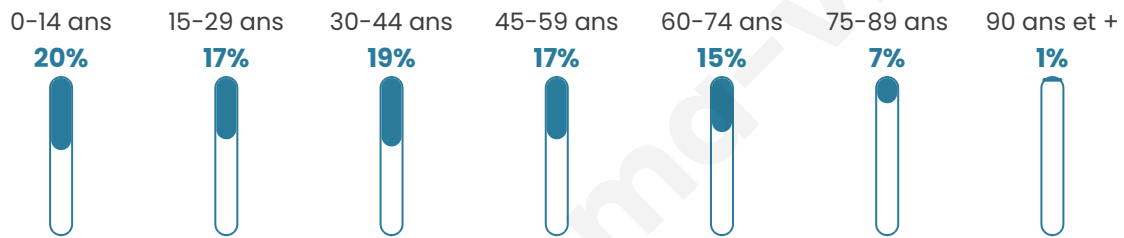

Nombre d'habitants

21 804

Age moyen

39 ans

Pop active

45.3%

Taux chômage

11.3%

Pop densité

2 180 h/km²

Revenu moyen

21 170 €/an

Evolution du nombre d'habitants

Sources : Institut national de la statistique et des études économiques (insee) selon Les dernières parutions officielles de 2024 portant sur les années 2020, 2021 et 2022.

Tranche d'âge

Activité professionnelle

Niveau de diplôme

Composition des ménages

Profils électoraux

Premier tour

	Emmanuel MACRON	28.15 %
	Jean-Luc MÉLENCHON	27.25 %
	Marine LE PEN	19.76 %
	Éric ZEMMOUR	5.42 %
	Yannick JADOT	5.06 %
	Valérie PÉCRESE	3.82 %
	Fabien ROUSSEL	3.34 %
	Anne HIDALGO	2.04 %
	Jean LASSALLE	1.99 %
	Nicolas DUPONT-AIGNAN	1.99 %
	Philippe POUTOU	0.60 %
	Nathalie ARTHAUD	0.59 %

12 650 inscrits

Participation : 71.52%

Votes blancs : 1.37%

Votes nuls : 0.77%

Second tour

	Emmanuel MACRON	64,86 %
	Marine LE PEN	35,14 %

12 654 inscrits

Participation : 69.37%