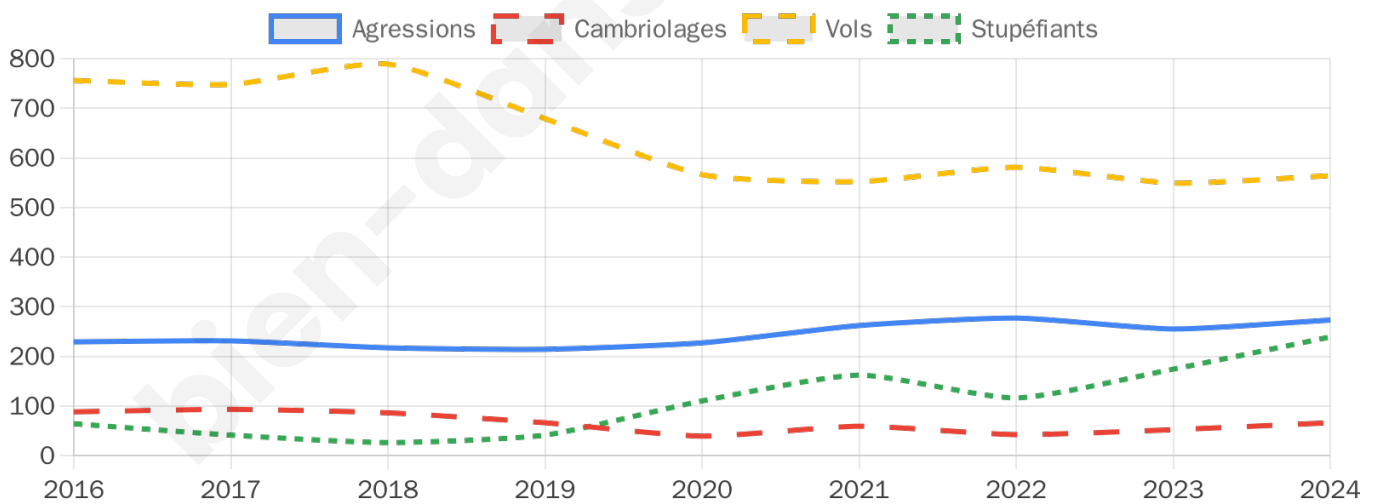

12 650 inscrits

Participation : 71.52%

Votes blancs : 1.37%

Votes nuls : 0.77%

Second tour

	Emmanuel MACRON	64,86 %
	Marine LE PEN	35,14 %

12 654 inscrits

Participation : 69.37%

Votes blancs : 6.55%

Votes nuls : 2.45%

Sécurité

Agressions physiques / sexuelles

273

Cambriolages

66

Vols / dégradations

564

Stupéfiants

239

Evolution du nombre d'infractions

Pour comparer

(en proportion du nombre d'habitants)

Sources : Bases statistiques communale, départementale et régionale de la délinquance enregistrée par la police et la gendarmerie nationales selon les dernières parutions officielles de 2025 portant sur l'année 2024 ([data.gouv](https://data.gouv.fr)).