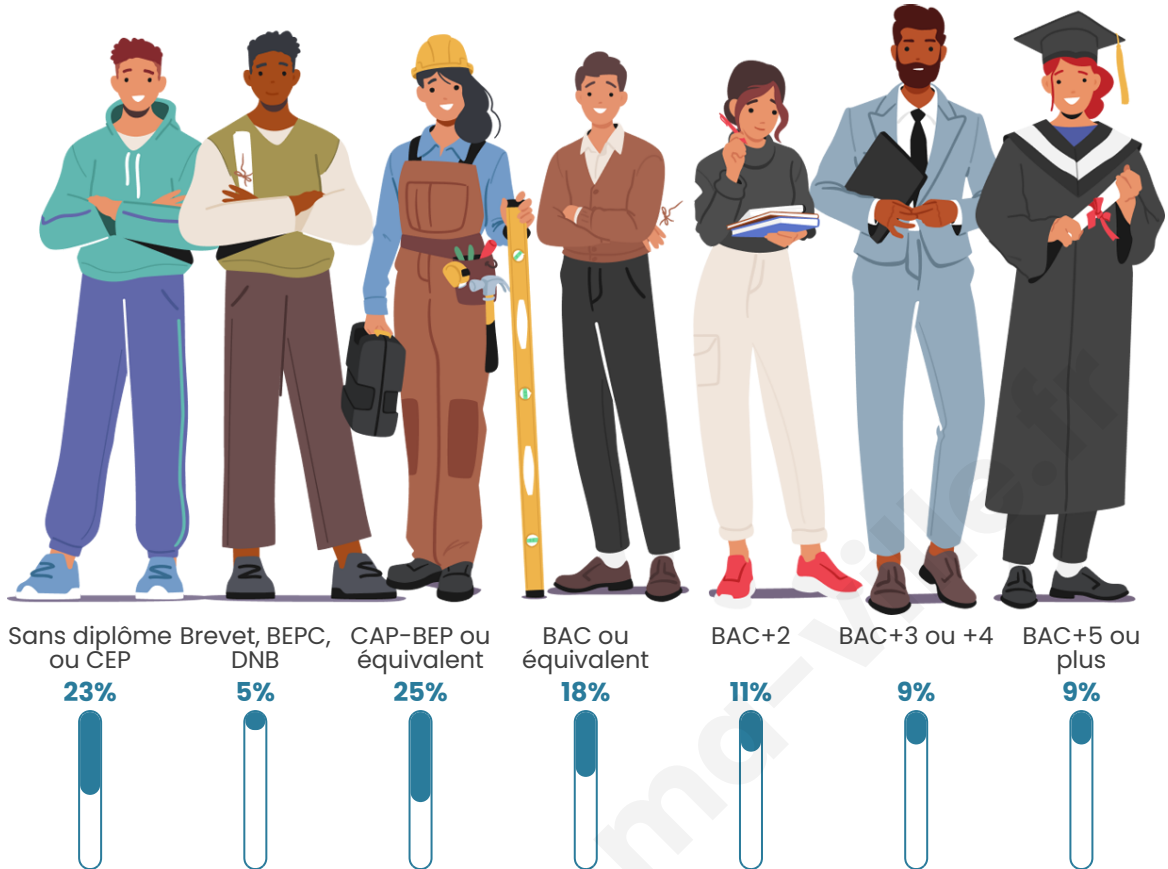

Nombre d'habitants

21 804

Age moyen

39 ans

Pop active

45.3%

Taux chômage

11.3%

Pop densité

2 180 h/km²

Revenu moyen

21 170 €/an

Evolution du nombre d'habitants

Sources : Institut national de la statistique et des études économiques (insee) selon Les dernières parutions officielles de 2024 portant sur les années 2020, 2021 et 2022.

Tranche d'âge

Activité professionnelle

Niveau de diplôme

Composition des ménages

Profils électoraux

Premier tour

	Emmanuel MACRON	28.15 %
	Jean-Luc MÉLENCHON	27.25 %
	Marine LE PEN	19.76 %
	Éric ZEMMOUR	5.42 %
	Yannick JADOT	5.06 %
	Valérie PÉCRESE	3.82 %
	Fabien ROUSSEL	3.34 %
	Anne HIDALGO	2.04 %
	Jean LASSALLE	1.99 %
	Nicolas DUPONT-AIGNAN	1.99 %
	Philippe POUTOU	0.60 %
	Nathalie ARTHAUD	0.59 %