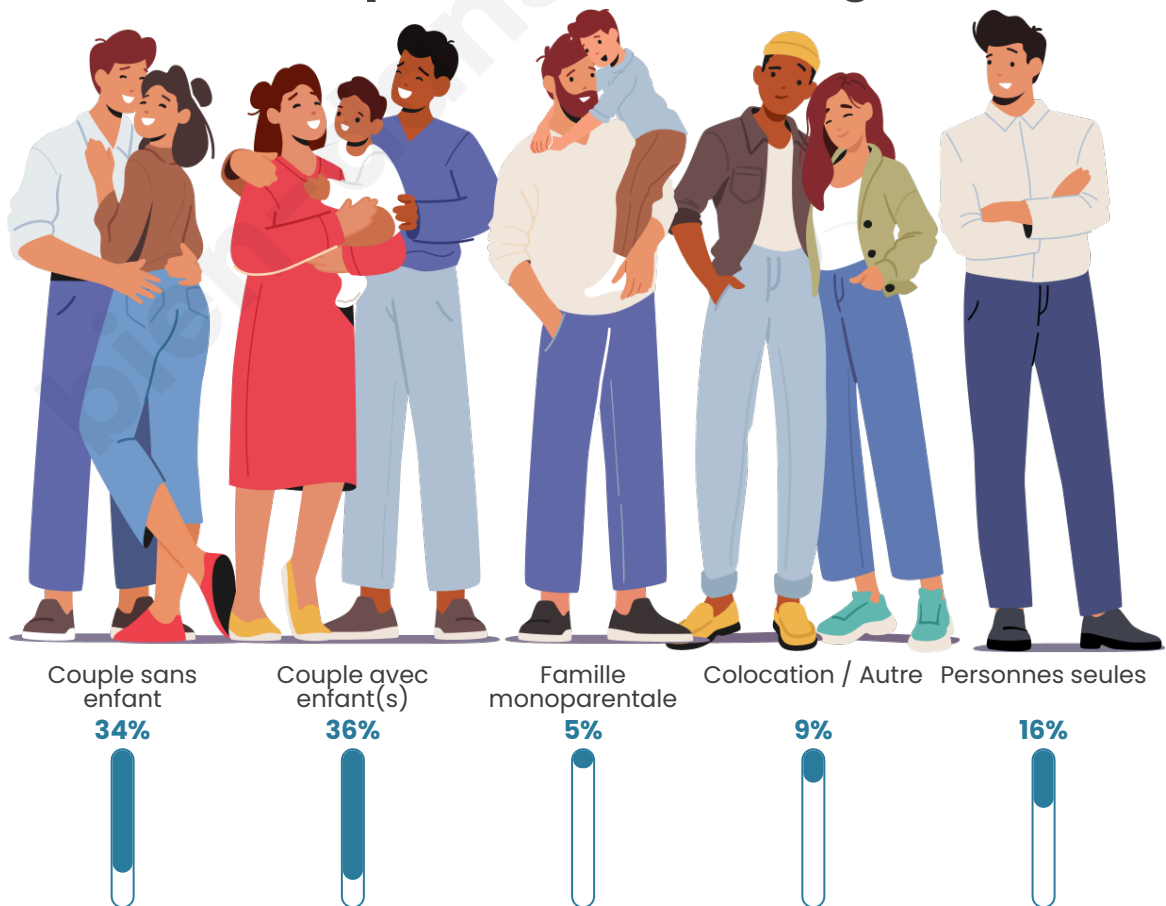

Tranche d'âge

Activité professionnelle

Niveau de diplôme

Composition des ménages

Profils électoraux

Premier tour

	Marine LE PEN	27.99 %
	Emmanuel MACRON	24.37 %
	Jean-Luc MÉLENCHON	16.35 %
	Éric ZEMMOUR	8.18 %
	Yannick JADOT	6.13 %
	Valérie PÉCRESE	4.56 %
	Nicolas DUPONT-AIGNAN	4.25 %
	Fabien ROUSSEL	2.36 %
	Jean LASSALLE	2.36 %
	Anne HIDALGO	2.20 %
	Philippe POUTOU	0.79 %
	Nathalie ARTHAUD	0.47 %