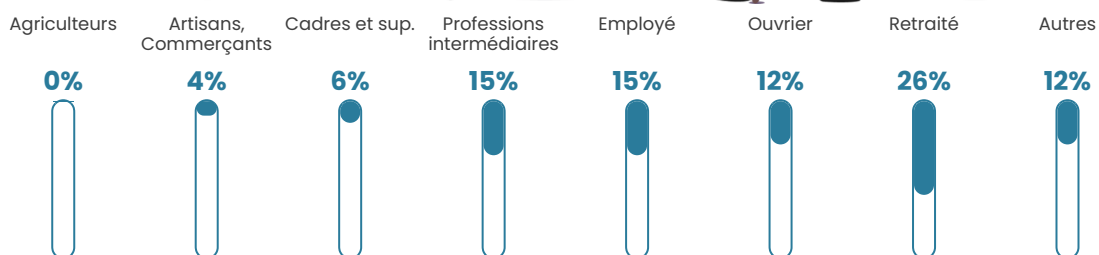

4%

Pop densité

67 h/km²

Revenu moyen

24 060 €/an

Evolution du nombre d'habitants

Sources : Institut national de la statistique et des études économiques (insee) selon Les dernières parutions officielles de 2024 portant sur les années 2020, 2021 et 2022.

Tranche d'âge

Activité professionnelle

Niveau de diplôme

Composition des ménages

Profils électoraux

Premier tour

	Marine LE PEN	27.99 %
	Emmanuel MACRON	24.37 %
	Jean-Luc MÉLENCHON	16.35 %
	Éric ZEMMOUR	8.18 %
	Yannick JADOT	6.13 %
	Valérie PÉCRESE	4.56 %
	Nicolas DUPONT-AIGNAN	4.25 %
	Fabien ROUSSEL	2.36 %
	Jean LASSALLE	2.36 %
	Anne HIDALGO	2.20 %
	Philippe POUTOU	0.79 %
	Nathalie ARTHAUD	0.47 %