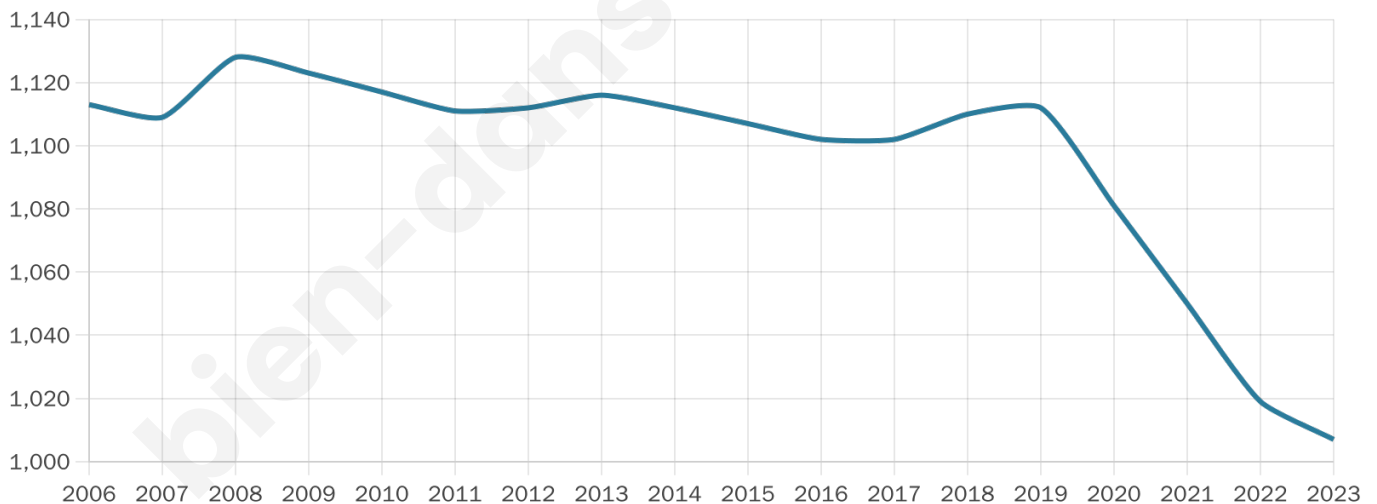

Statistiques sur la population

Nombre d'habitants

1 007

Age moyen

42 ans

Pop active

51.3%

Taux chômage

4%

Pop densité

67 h/km²

Revenu moyen

24 060 €/an

Evolution du nombre d'habitants

Sources : Institut national de la statistique et des études économiques (insee) selon Les dernières parutions officielles de 2024 portant sur les années 2020, 2021 et 2022.

Tranche d'âge

Activité professionnelle

Niveau de diplôme

Composition des ménages

Profils électoraux

Premier tour

	Marine LE PEN	27.99 %
	Emmanuel MACRON	24.37 %
	Jean-Luc MÉLENCHON	16.35 %
	Éric ZEMMOUR	8.18 %
	Yannick JADOT	6.13 %
	Valérie PÉCRESE	4.56 %
	Nicolas DUPONT-AIGNAN	4.25 %
	Fabien ROUSSEL	2.36 %
	Jean LASSALLE	2.36 %
	Anne HIDALGO	2.20 %
	Philippe POUTOU	0.79 %
	Nathalie ARTHAUD	0.47 %