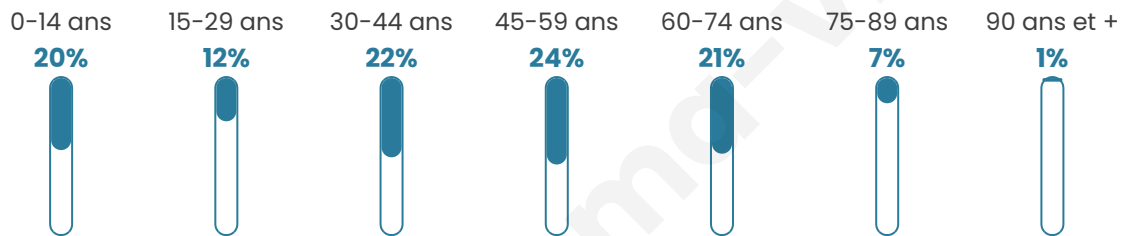

Statistiques sur la population

Nombre d'habitants

1 007

Age moyen

42 ans

Pop active

51.3%

Taux chômage

4%

Pop densité

67 h/km²

Revenu moyen

24 060 €/an

Evolution du nombre d'habitants

Sources : Institut national de la statistique et des études économiques (insee) selon Les dernières parutions officielles de 2024 portant sur les années 2020, 2021 et 2022.

Tranche d'âge

Activité professionnelle

Niveau de diplôme

Composition des ménages

Profils électoraux

Premier tour

	Marine LE PEN	27.99 %
	Emmanuel MACRON	24.37 %
	Jean-Luc MÉLENCHON	16.35 %
	Éric ZEMMOUR	8.18 %
	Yannick JADOT	6.13 %
	Valérie PÉCRESE	4.56 %
	Nicolas DUPONT-AIGNAN	4.25 %
	Fabien ROUSSEL	2.36 %
	Jean LASSALLE	2.36 %
	Anne HIDALGO	2.20 %
	Philippe POUTOU	0.79 %
	Nathalie ARTHAUD	0.47 %

856 inscrits

Participation : 75.7%

Votes blancs : 1.54%

Votes nuls : 0.31%

Second tour

	Emmanuel MACRON	49,49 %
	Marine LE PEN	50,51 %

856 inscrits

Participation : 74.42%