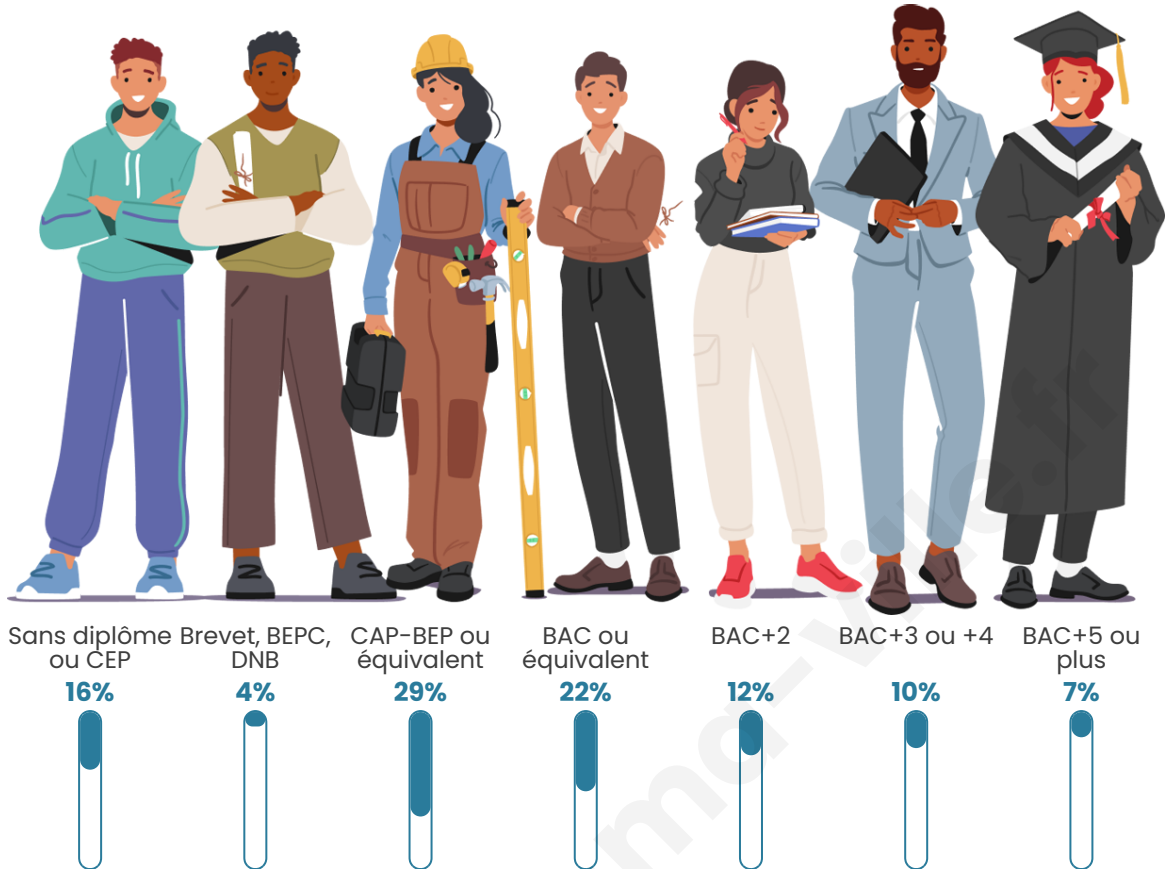

Statistiques sur la population

Nombre d'habitants

1 007

Age moyen

42 ans

Pop active

51.3%

Taux chômage

Tranche d'âge

Activité professionnelle

Niveau de diplôme

Composition des ménages

Profils électoraux

Premier tour

	Marine LE PEN	27.99 %
	Emmanuel MACRON	24.37 %
	Jean-Luc MÉLENCHON	16.35 %
	Éric ZEMMOUR	8.18 %
	Yannick JADOT	6.13 %
	Valérie PÉCRESE	4.56 %
	Nicolas DUPONT-AIGNAN	4.25 %
	Fabien ROUSSEL	2.36 %
	Jean LASSALLE	2.36 %
	Anne HIDALGO	2.20 %
	Philippe POUTOU	0.79 %
	Nathalie ARTHAUD	0.47 %