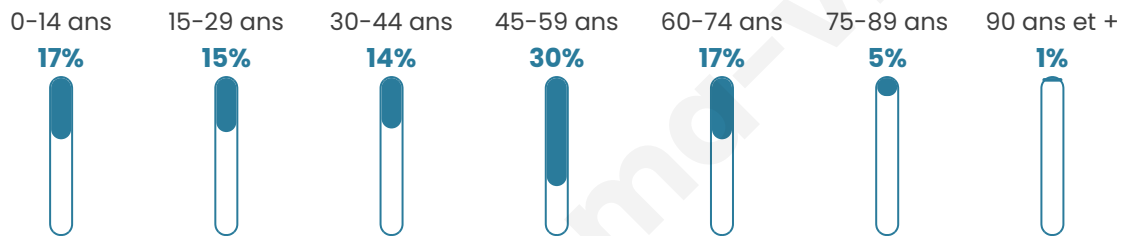

Version web

Ville de Fleury-en-Bière

Présenté par

BIEN dans
ma **VILLE** 

Sommaire

Situation géographique	3
Statistiques sur la population	4
Evolution du nombre d'habitants	4
Tranche d'âge	5
0-14 ans	5
15-29 ans	5
30-44 ans	5
45-59 ans	5
60-74 ans	5
75-89 ans	5
90 ans et +	5
Activité professionnelle	5
Agriculteurs	5
Artisans, Commerçants	5
Cadres et sup.	5
Professions intermédiaires	5
Employé	5
Ouvrier	5
Retraité	5
Autres	5
Niveau de diplôme	6
Sans diplôme ou CEP	6
Brevet, BEPC, DNB	6
CAP-BEP ou équivalent	6
BAC ou équivalent	6
BAC+2	6
BAC+3 ou +4	6
BAC+5 ou plus	6
Composition des ménages	6
Couple sans enfant	6
Couple avec enfant(s)	6
Famille monoparentale	6
Colocation / Autre	6
Personnes seules	6
Profils électoraux	7
Premier tour	7
Sécurité	8
Evolution du nombre d'infractions	8
Pour comparer	9
Services à la population	10
Commerce	10
Éducation	10
Villes autour de Fleury-en-Bière	11

652

Age moyen

42 ans

Pop active

50.6%

Taux chômage

4.5%

Pop densité

50 h/km²

Revenu moyen

32 710 €/an

Evolution du nombre d'habitants

Sources : Institut national de la statistique et des études économiques (insee) selon Les dernières parutions officielles de 2024 portant sur les années 2020, 2021 et 2022.

Tranche d'âge

Activité professionnelle

Niveau de diplôme

Composition des ménages

Profils électoraux

Premier tour

	Emmanuel MACRON	30.71 %
	Marine LE PEN	22.84 %
	Éric ZEMMOUR	14.21 %
	Jean-Luc MÉLENCHON	9.64 %
	Valérie PÉCRESSÉ	8.12 %
	Yannick JADOT	5.84 %
	Jean LASSALLE	3.55 %
	Nicolas DUPONT- AIGNAN	3.30 %
	Fabien ROUSSEL	0.76 %
	Anne HIDALGO	0.76 %
	Philippe POUTOU	0.25 %
	Nathalie ARTHAUD	0.00 %