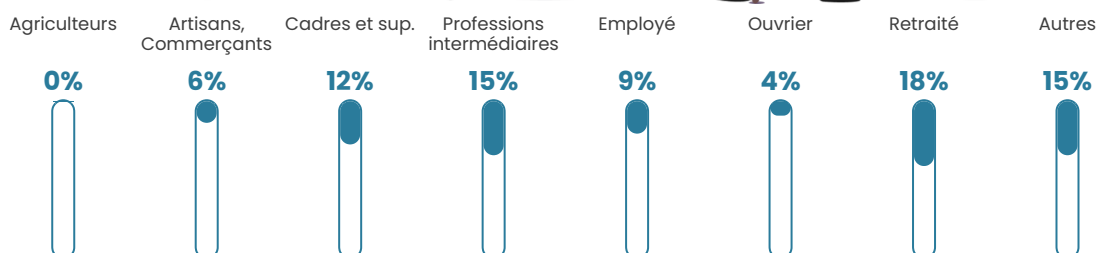

50 h/km²

Revenu moyen

32 710 €/an

Evolution du nombre d'habitants

Sources : Institut national de la statistique et des études économiques (insee) selon Les dernières parutions officielles de 2024 portant sur les années 2020, 2021 et 2022.

Tranche d'âge

Activité professionnelle

Niveau de diplôme

Composition des ménages

Profils électoraux

Premier tour

	Emmanuel MACRON	30.71 %
	Marine LE PEN	22.84 %
	Éric ZEMMOUR	14.21 %
	Jean-Luc MÉLENCHON	9.64 %
	Valérie PÉCRESSÉ	8.12 %
	Yannick JADOT	5.84 %
	Jean LASSALLE	3.55 %
	Nicolas DUPONT- AIGNAN	3.30 %
	Fabien ROUSSEL	0.76 %
	Anne HIDALGO	0.76 %
	Philippe POUTOU	0.25 %
	Nathalie ARTHAUD	0.00 %