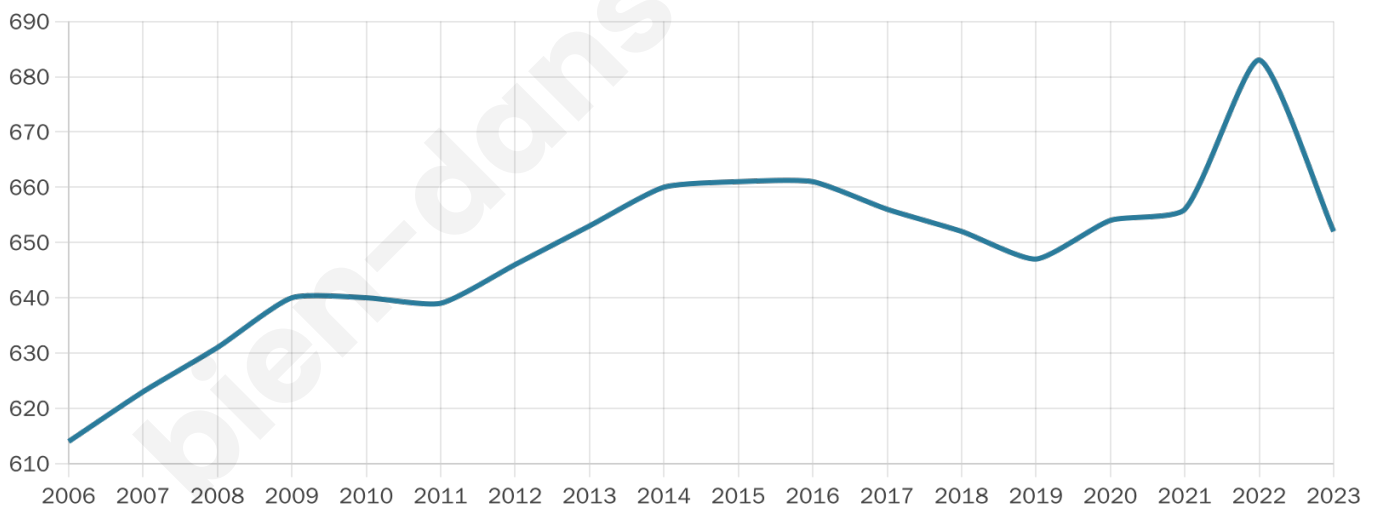

Version web

Ville de Fleury-en-Bière

Présenté par

BIEN dans
ma **VILLE** 

Sommaire

Situation géographique	3
Statistiques sur la population	4
Evolution du nombre d'habitants	4
Tranche d'âge	5
0-14 ans	5
15-29 ans	5
30-44 ans	5
45-59 ans	5
60-74 ans	5
75-89 ans	5
90 ans et +	5
Activité professionnelle	5
Agriculteurs	5
Artisans, Commerçants	5
Cadres et sup.	5
Professions intermédiaires	5
Employé	5
Ouvrier	5
Retraité	5
Autres	5
Niveau de diplôme	6
Sans diplôme ou CEP	6
Brevet, BEPC, DNB	6
CAP-BEP ou équivalent	6
BAC ou équivalent	6
BAC+2	6
BAC+3 ou +4	6
BAC+5 ou plus	6
Composition des ménages	6
Couple sans enfant	6
Couple avec enfant(s)	6
Famille monoparentale	6
Colocation / Autre	6
Personnes seules	6
Profils électoraux	7
Premier tour	7
Sécurité	8
Evolution du nombre d'infractions	8
Pour comparer	9
Services à la population	10
Commerce	10
Éducation	10
Villes autour de Fleury-en-Bière	11

652

Age moyen

42 ans

Pop active

50.6%

Taux chômage

4.5%

Pop densité

50 h/km²

Revenu moyen

32 710 €/an

Evolution du nombre d'habitants

Sources : Institut national de la statistique et des études économiques (insee) selon Les dernières parutions officielles de 2024 portant sur les années 2020, 2021 et 2022.