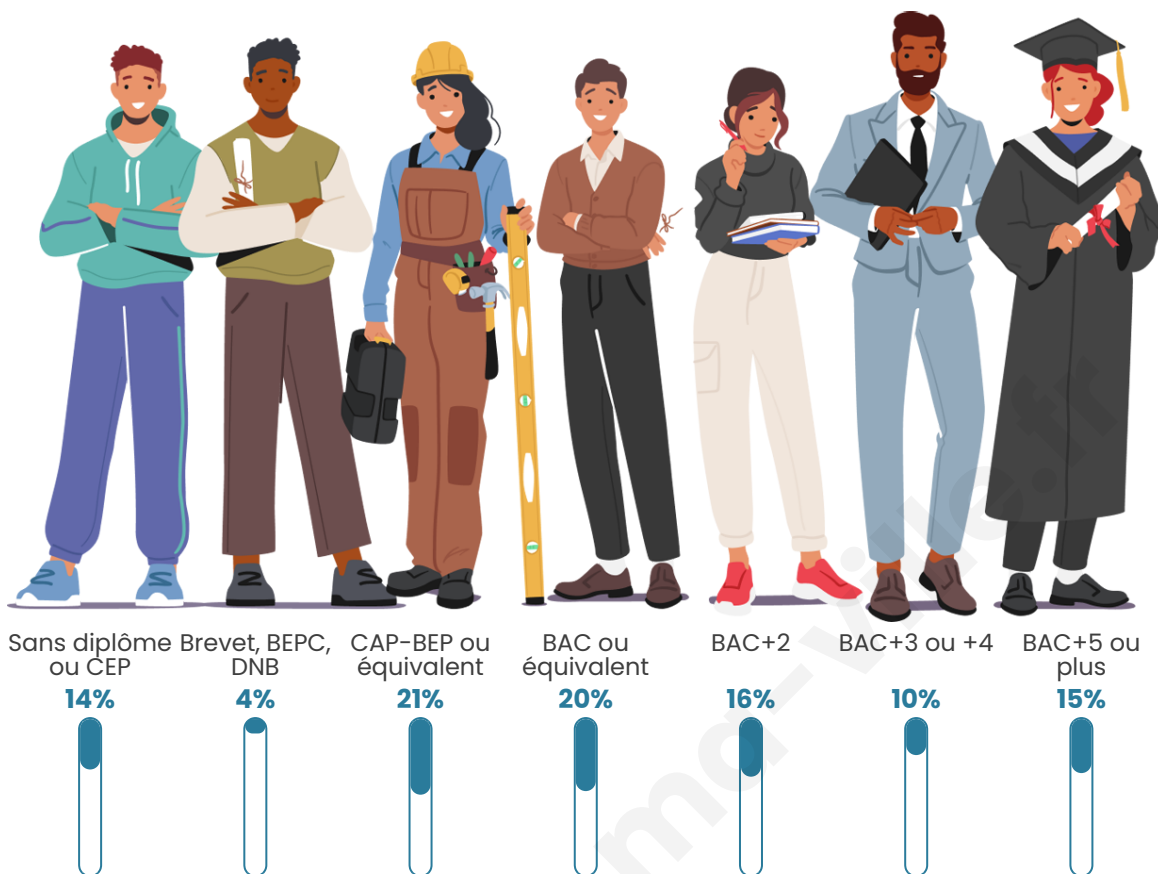

Version web

Ville de Fleury-en-Bière

Présenté par

BIEN dans
ma **VILLE** 

Sommaire

Situation géographique	3
Statistiques sur la population	4
Evolution du nombre d'habitants	4
Tranche d'âge	5
0-14 ans	5
15-29 ans	5
30-44 ans	5
45-59 ans	5
60-74 ans	5
75-89 ans	5
90 ans et +	5
Activité professionnelle	5
Agriculteurs	5
Artisans, Commerçants	5
Cadres et sup.	5
Professions intermédiaires	5
Employé	5
Ouvrier	5
Retraité	5
Autres	5
Niveau de diplôme	6
Sans diplôme ou CEP	6
Brevet, BEPC, DNB	6
CAP-BEP ou équivalent	6
BAC ou équivalent	6
BAC+2	6
BAC+3 ou +4	6
BAC+5 ou plus	6
Composition des ménages	6
Couple sans enfant	6
Couple avec enfant(s)	6
Famille monoparentale	6
Colocation / Autre	6
Personnes seules	6
Profils électoraux	7
Premier tour	7
Sécurité	8
Evolution du nombre d'infractions	8
Pour comparer	9
Services à la population	10
Commerce	10
Éducation	10
Villes autour de Fleury-en-Bière	11

652

Age moyen

42 ans

Pop active

50.6%

Taux chômage

4.5%

Pop densité

Tranche d'âge

Activité professionnelle

Niveau de diplôme

Composition des ménages

Profils électoraux

Premier tour

	Emmanuel MACRON	30.71 %
	Marine LE PEN	22.84 %
	Éric ZEMMOUR	14.21 %
	Jean-Luc MÉLENCHON	9.64 %
	Valérie PÉCRESSÉ	8.12 %
	Yannick JADOT	5.84 %
	Jean LASSALLE	3.55 %
	Nicolas DUPONT- AIGNAN	3.30 %
	Fabien ROUSSEL	0.76 %
	Anne HIDALGO	0.76 %
	Philippe POUTOU	0.25 %
	Nathalie ARTHAUD	0.00 %