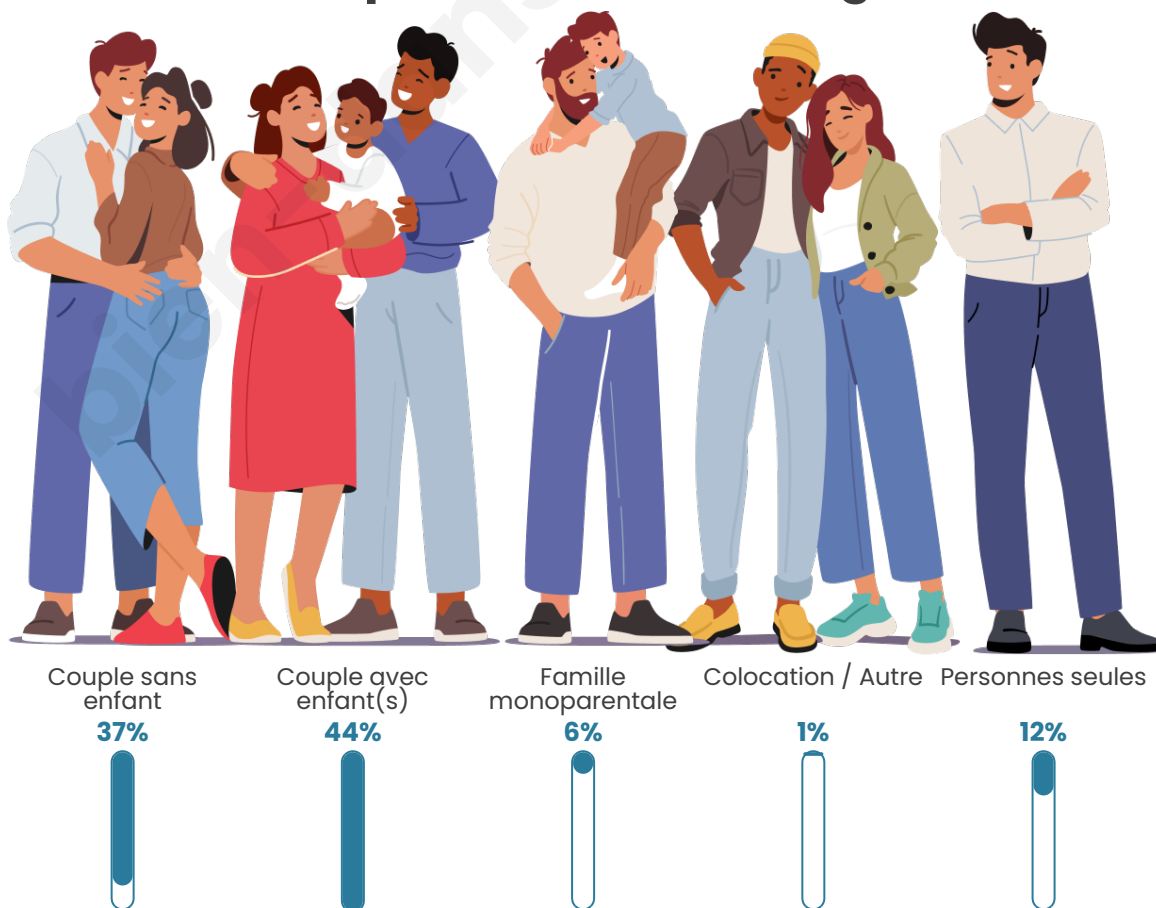

Version web

Ville de Fleury-en-Bière

Présenté par

BIEN dans
ma **VILLE** 

Sommaire

Situation géographique	3
Statistiques sur la population	4
Evolution du nombre d'habitants	4
Tranche d'âge	5
0-14 ans	5
15-29 ans	5
30-44 ans	5
45-59 ans	5
60-74 ans	5
75-89 ans	5
90 ans et +	5
Activité professionnelle	5
Agriculteurs	5
Artisans, Commerçants	5
Cadres et sup.	5
Professions intermédiaires	5
Employé	5
Ouvrier	5
Retraité	5
Autres	5
Niveau de diplôme	6
Sans diplôme ou CEP	6
Brevet, BEPC, DNB	6
CAP-BEP ou équivalent	6
BAC ou équivalent	6
BAC+2	6
BAC+3 ou +4	6
BAC+5 ou plus	6
Composition des ménages	6
Couple sans enfant	6
Couple avec enfant(s)	6
Famille monoparentale	6
Colocation / Autre	6
Personnes seules	6
Profils électoraux	7
Premier tour	7
Sécurité	8
Evolution du nombre d'infractions	8
Pour comparer	9
Services à la population	10
Commerce	10
Éducation	10
Villes autour de Fleury-en-Bière	11

Tranche d'âge

Activité professionnelle

Niveau de diplôme

Composition des ménages

Profils électoraux

Premier tour

	Emmanuel MACRON	30.71 %
	Marine LE PEN	22.84 %
	Éric ZEMMOUR	14.21 %
	Jean-Luc MÉLENCHON	9.64 %
	Valérie PÉCRESSÉ	8.12 %
	Yannick JADOT	5.84 %
	Jean LASSALLE	3.55 %
	Nicolas DUPONT- AIGNAN	3.30 %
	Fabien ROUSSEL	0.76 %
	Anne HIDALGO	0.76 %
	Philippe POUTOU	0.25 %
	Nathalie ARTHAUD	0.00 %