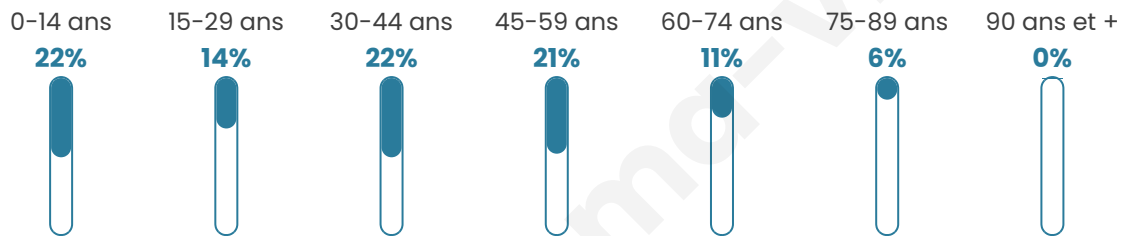

Version web

Ville de Fleury

Présenté par

BIEN dans
ma **VILLE** 

Sommaire

Situation géographique	3
Statistiques sur la population	4
Evolution du nombre d'habitants	4
Tranche d'âge	5
0-14 ans	5
15-29 ans	5
30-44 ans	5
45-59 ans	5
60-74 ans	5
75-89 ans	5
90 ans et +	5
Activité professionnelle	5
Agriculteurs	5
Artisans, Commerçants	5
Cadres et sup.	5
Professions intermédiaires	5
Employé	5
Ouvrier	5
Retraité	5
Autres	5
Niveau de diplôme	6
Sans diplôme ou CEP	6
Brevet, BEPC, DNB	6
CAP-BEP ou équivalent	6
BAC ou équivalent	6
BAC+2	6
BAC+3 ou +4	6
BAC+5 ou plus	6
Composition des ménages	6
Couple sans enfant	6
Couple avec enfant(s)	6
Famille monoparentale	6
Colocation / Autre	6
Personnes seules	6
Profils électoraux	7
Premier tour	7
Sécurité	8
Evolution du nombre d'infractions	8
Pour comparer	9
Services à la population	10
Commerce	10
Éducation	10
Villes autour de Fleury	12

Situation géographique

i Informations clés

- **Région** : Hauts-de-France
- **Département** : Oise
- **Code postal** : 60240
- **Superficie** : 6 km²

Statistiques sur la population

Nombre d'habitants

592

Age moyen

38 ans

Pop active

51%

Taux chômage

7.6%

Pop densité

99 h/km²

Revenu moyen

Tranche d'âge

Activité professionnelle

Niveau de diplôme

Composition des ménages

Profils électoraux

Premier tour

	Marine LE PEN	38.26 %
	Emmanuel MACRON	27.33 %
	Éric ZEMMOUR	9.65 %
	Jean-Luc MÉLENCHON	9.65 %
	Valérie PÉCRESE	3.54 %
	Yannick JADOT	2.89 %
	Nicolas DUPONT-AIGNAN	2.57 %
	Philippe POUTOU	1.93 %
	Fabien ROUSSEL	1.29 %
	Jean LASSALLE	1.29 %
	Anne HIDALGO	0.96 %
	Nathalie ARTHAUD	0.64 %