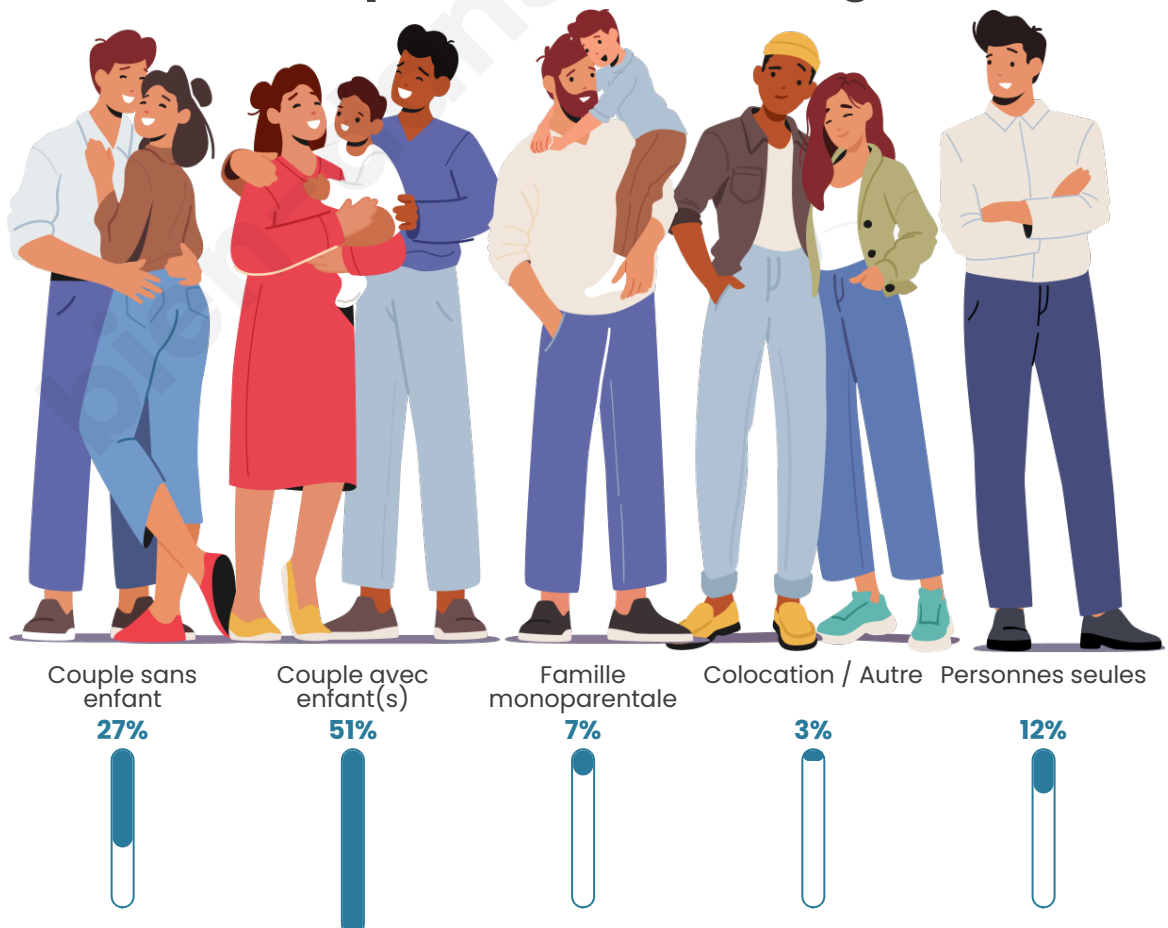

Tranche d'âge

Activité professionnelle

Niveau de diplôme

Composition des ménages

Profils électoraux

Premier tour

	Marine LE PEN	38.26 %
	Emmanuel MACRON	27.33 %
	Éric ZEMMOUR	9.65 %
	Jean-Luc MÉLENCHON	9.65 %
	Valérie PÉCRESE	3.54 %
	Yannick JADOT	2.89 %
	Nicolas DUPONT-AIGNAN	2.57 %
	Philippe POUTOU	1.93 %
	Fabien ROUSSEL	1.29 %
	Jean LASSALLE	1.29 %
	Anne HIDALGO	0.96 %
	Nathalie ARTHAUD	0.64 %