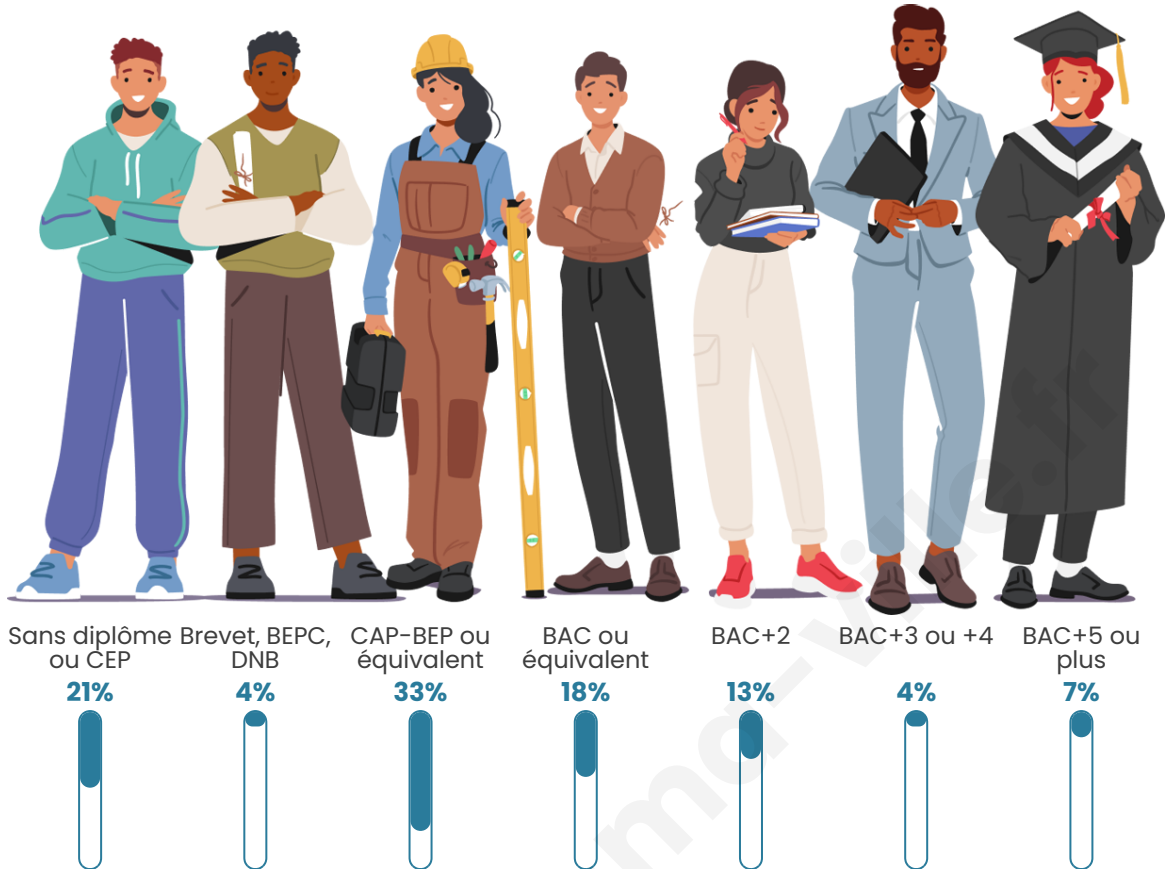

38 ans

Pop active

51%

Taux chômage

7.6%

Pop densité

99 h/km²

Revenu moyen

Tranche d'âge

Activité professionnelle

Niveau de diplôme

Composition des ménages

Profils électoraux

Premier tour

	Marine LE PEN	38.26 %
	Emmanuel MACRON	27.33 %
	Éric ZEMMOUR	9.65 %
	Jean-Luc MÉLENCHON	9.65 %
	Valérie PÉCRESE	3.54 %
	Yannick JADOT	2.89 %
	Nicolas DUPONT-AIGNAN	2.57 %
	Philippe POUTOU	1.93 %
	Fabien ROUSSEL	1.29 %
	Jean LASSALLE	1.29 %
	Anne HIDALGO	0.96 %
	Nathalie ARTHAUD	0.64 %