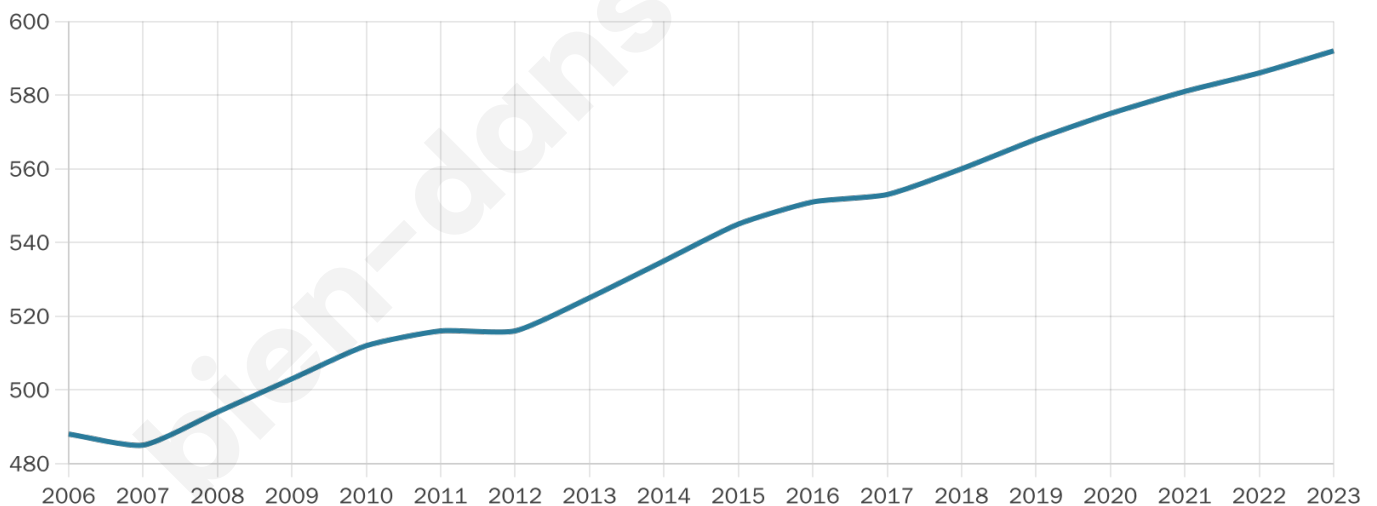

Version web

Ville de Fleury

Présenté par

BIEN dans
ma **VILLE** 

Sommaire

Situation géographique	3
Statistiques sur la population	4
Evolution du nombre d'habitants	4
Tranche d'âge	5
0-14 ans	5
15-29 ans	5
30-44 ans	5
45-59 ans	5
60-74 ans	5
75-89 ans	5
90 ans et +	5
Activité professionnelle	5
Agriculteurs	5
Artisans, Commerçants	5
Cadres et sup.	5
Professions intermédiaires	5
Employé	5
Ouvrier	5
Retraité	5
Autres	5
Niveau de diplôme	6
Sans diplôme ou CEP	6
Brevet, BEPC, DNB	6
CAP-BEP ou équivalent	6
BAC ou équivalent	6
BAC+2	6
BAC+3 ou +4	6
BAC+5 ou plus	6
Composition des ménages	6
Couple sans enfant	6
Couple avec enfant(s)	6
Famille monoparentale	6
Colocation / Autre	6
Personnes seules	6
Profils électoraux	7
Premier tour	7
Sécurité	8
Evolution du nombre d'infractions	8
Pour comparer	9
Services à la population	10
Commerce	10
Éducation	10
Villes autour de Fleury	12

38 ans

Pop active

51%

Taux chômage

7.6%

Pop densité

99 h/km²

Revenu moyen

24 590 €/an

Evolution du nombre d'habitants

Sources : Institut national de la statistique et des études économiques (insee) selon Les dernières parutions officielles de 2024 portant sur les années 2020, 2021 et 2022.