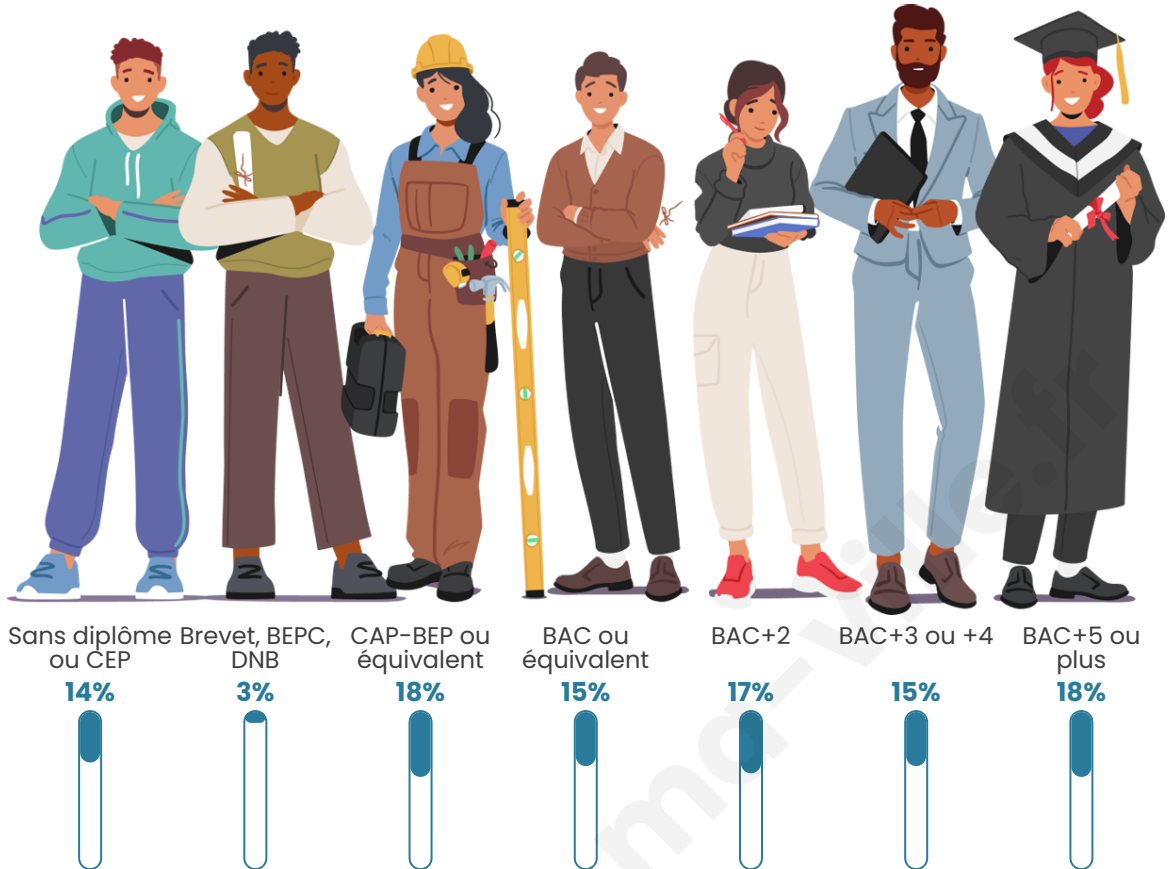

Nombre d'habitants

1 597

Age moyen

40 ans

Pop active

47.5%

Taux chômage

6.2%

Pop densité

799 h/km²

Revenu moyen

31 110 €/an

Evolution du nombre d'habitants

Sources : Institut national de la statistique et des études économiques (insee) selon Les dernières parutions officielles de 2024 portant sur les années 2020, 2021 et 2022.

Tranche d'âge

Activité professionnelle

Niveau de diplôme

Composition des ménages

Profils électoraux

Premier tour

	Emmanuel MACRON	38.43 %
	Marine LE PEN	16.08 %
	Jean-Luc MÉLENCHON	14.82 %
	Éric ZEMMOUR	8.32 %
	Valérie PÉCRESSÉ	7.64 %
	Yannick JADOT	5.70 %
	Jean LASSALLE	2.74 %
	Nicolas DUPONT-AIGNAN	2.39 %
	Fabien ROUSSEL	1.82 %
	Anne HIDALGO	1.14 %
	Philippe POUTOU	0.80 %
	Nathalie ARTHAUD	0.11 %