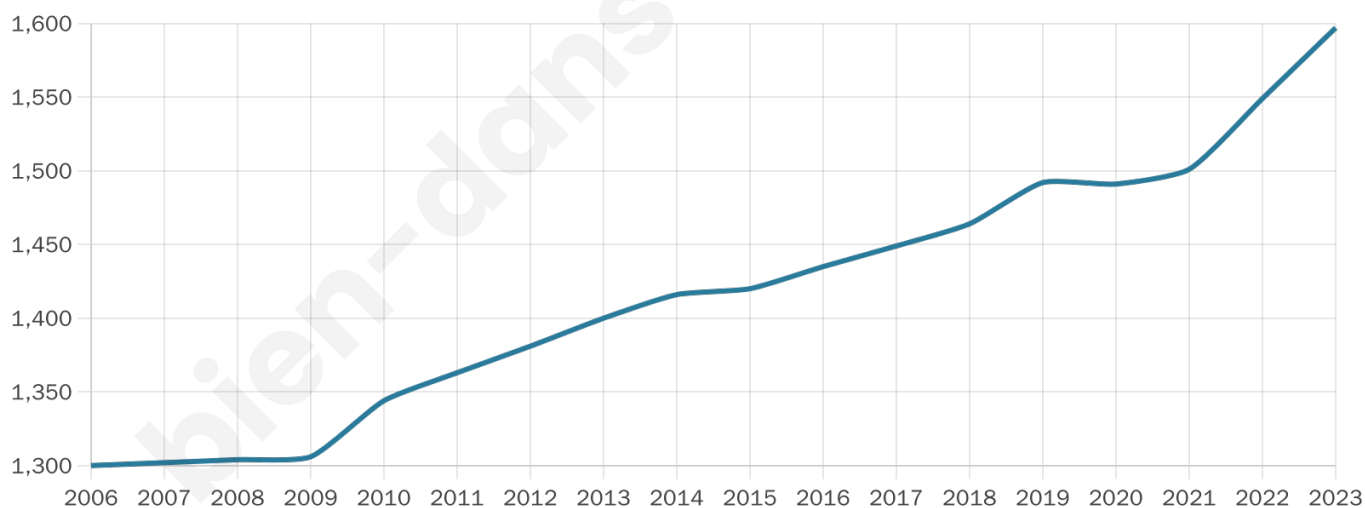

Nombre d'habitants

1 597

Age moyen

40 ans

Pop active

47.5%

Taux chômage

6.2%

Pop densité

799 h/km²

Revenu moyen

31 110 €/an

Evolution du nombre d'habitants

Sources : Institut national de la statistique et des études économiques (insee) selon Les dernières parutions officielles de 2024 portant sur les années 2020, 2021 et 2022.

Tranche d'âge

Activité professionnelle

Niveau de diplôme

Composition des ménages

Profils électoraux

Premier tour

	Emmanuel MACRON	38.43 %
	Marine LE PEN	16.08 %
	Jean-Luc MÉLENCHON	14.82 %
	Éric ZEMMOUR	8.32 %
	Valérie PÉCRESSÉ	7.64 %
	Yannick JADOT	5.70 %
	Jean LASSALLE	2.74 %
	Nicolas DUPONT-AIGNAN	2.39 %
	Fabien ROUSSEL	1.82 %
	Anne HIDALGO	1.14 %
	Philippe POUTOU	0.80 %
	Nathalie ARTHAUD	0.11 %