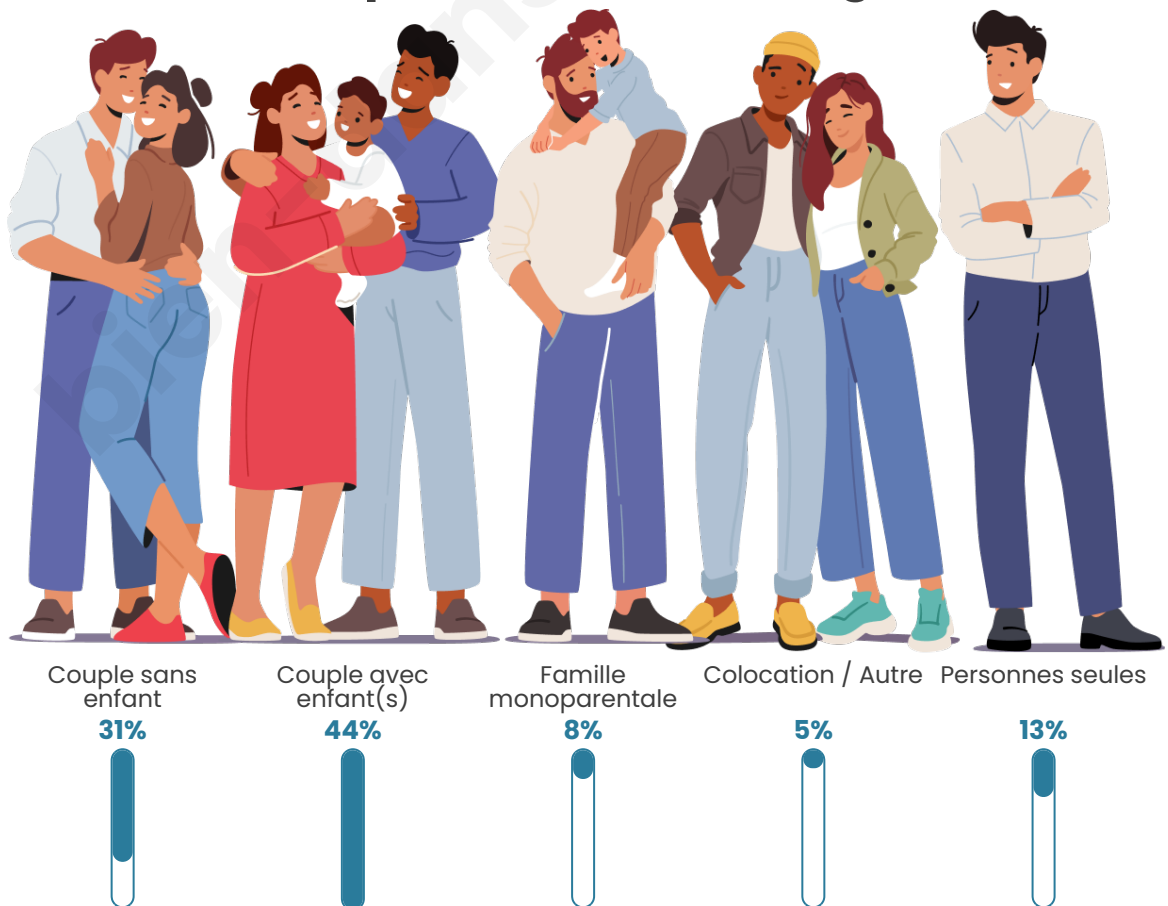

Nombre d'habitants

1 597

Age moyen

40 ans

Pop active

47.5%

Taux chômage

6.2%

Tranche d'âge

Activité professionnelle

Niveau de diplôme

Composition des ménages

Profils électoraux

Premier tour

	Emmanuel MACRON	38.43 %
	Marine LE PEN	16.08 %
	Jean-Luc MÉLENCHON	14.82 %
	Éric ZEMMOUR	8.32 %
	Valérie PÉCRESSÉ	7.64 %
	Yannick JADOT	5.70 %
	Jean LASSALLE	2.74 %
	Nicolas DUPONT-AIGNAN	2.39 %
	Fabien ROUSSEL	1.82 %
	Anne HIDALGO	1.14 %
	Philippe POUTOU	0.80 %
	Nathalie ARTHAUD	0.11 %