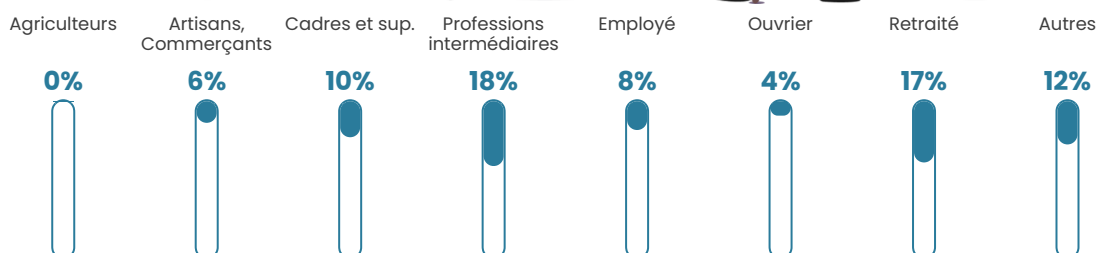

Pop densité

799 h/km²

Revenu moyen

31 110 €/an

Evolution du nombre d'habitants

Sources : Institut national de la statistique et des études économiques (insee) selon Les dernières parutions officielles de 2024 portant sur les années 2020, 2021 et 2022.

Tranche d'âge

Activité professionnelle

Niveau de diplôme

Composition des ménages

Profils électoraux

Premier tour

	Emmanuel MACRON	38.43 %
	Marine LE PEN	16.08 %
	Jean-Luc MÉLENCHON	14.82 %
	Éric ZEMMOUR	8.32 %
	Valérie PÉCRESSÉ	7.64 %
	Yannick JADOT	5.70 %
	Jean LASSALLE	2.74 %
	Nicolas DUPONT-AIGNAN	2.39 %
	Fabien ROUSSEL	1.82 %
	Anne HIDALGO	1.14 %
	Philippe POUTOU	0.80 %
	Nathalie ARTHAUD	0.11 %