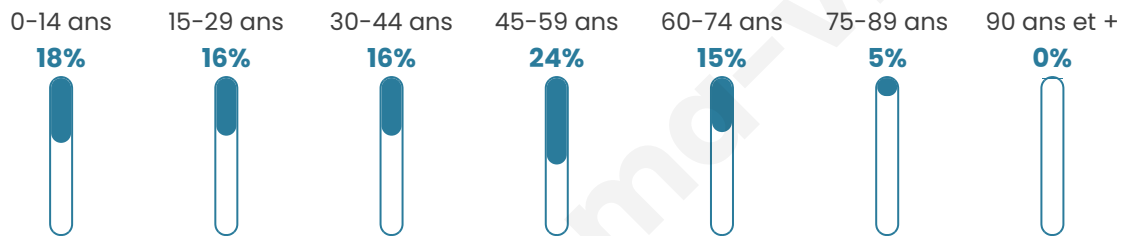

Nombre d'habitants

1 597

Age moyen

40 ans

Pop active

47.5%

Taux chômage

6.2%

Pop densité

799 h/km²

Revenu moyen

31 110 €/an

Evolution du nombre d'habitants

Sources : Institut national de la statistique et des études économiques (insee) selon Les dernières parutions officielles de 2024 portant sur les années 2020, 2021 et 2022.

Tranche d'âge

Activité professionnelle

Niveau de diplôme

Composition des ménages

Profils électoraux

Premier tour

	Emmanuel MACRON	38.43 %
	Marine LE PEN	16.08 %
	Jean-Luc MÉLENCHON	14.82 %
	Éric ZEMMOUR	8.32 %
	Valérie PÉCRESSÉ	7.64 %
	Yannick JADOT	5.70 %
	Jean LASSALLE	2.74 %
	Nicolas DUPONT-AIGNAN	2.39 %
	Fabien ROUSSEL	1.82 %
	Anne HIDALGO	1.14 %
	Philippe POUTOU	0.80 %
	Nathalie ARTHAUD	0.11 %