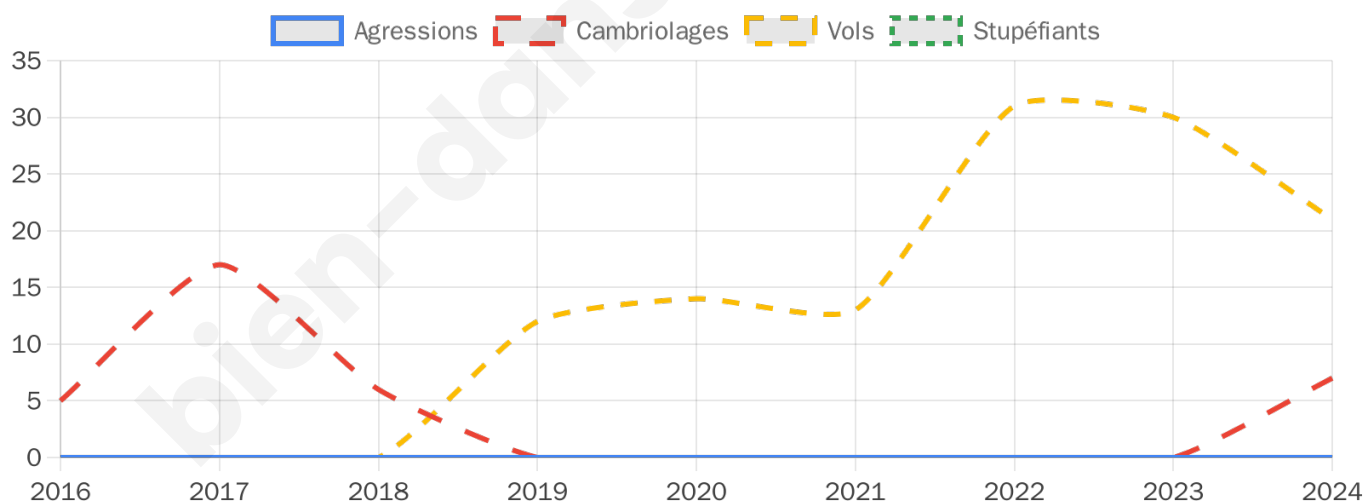

1 091 inscrits

Participation : 82.95%

Votes blancs : 2.43%

Votes nuls : 0.66%

Second tour

	Emmanuel MACRON	69,44 %
	Marine LE PEN	30,56 %

1 092 inscrits

Participation : 79.67%

Votes blancs : 6.9%

Votes nuls : 0.57%

Sécurité

Agressions physiques / sexuelles

0

Cambriolages

7

Vols / dégradations

21

Stupéfiants

0

Evolution du nombre d'infractions

Pour comparer

(en proportion du nombre d'habitants)

Sources : Bases statistiques communale, départementale et régionale de la délinquance enregistrée par la police et la gendarmerie nationales selon les dernières parutions officielles de 2025 portant sur l'année 2024 ([data.gouv](https://data.gouv.fr)).