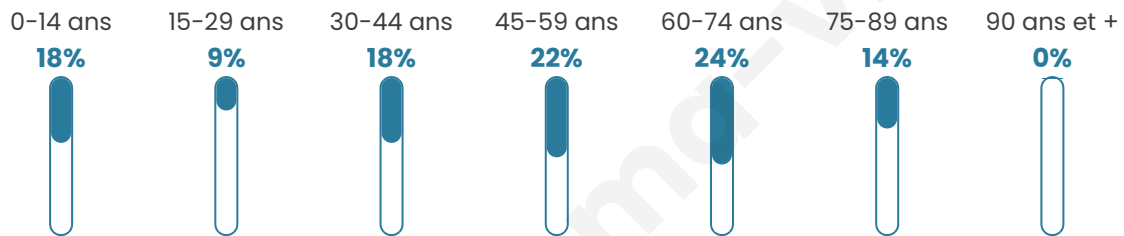

Nombre d'habitants

127

Age moyen

46 ans

Pop active

42.5%

Taux chômage

4.1%

Pop densité

42 h/km²

Revenu moyen

20 000 €/an

Evolution du nombre d'habitants

Sources : Institut national de la statistique et des études économiques (insee) selon Les dernières parutions officielles de 2024 portant sur les années 2020, 2021 et 2022.

Tranche d'âge

Activité professionnelle

Niveau de diplôme

Composition des ménages

Profils électoraux

Premier tour

	Marine LE PEN	48.31 %
	Emmanuel MACRON	12.36 %
	Jean-Luc MÉLENCHON	11.24 %
	Nicolas DUPONT-AIGNAN	7.87 %
	Éric ZEMMOUR	6.74 %
	Jean LASSALLE	4.49 %
	Valérie PÉCRESSE	3.37 %
	Yannick JADOT	2.25 %
	Philippe POUTOU	2.25 %
	Nathalie ARTHAUD	1.12 %
	Fabien ROUSSEL	0.00 %
	Anne HIDALGO	0.00 %