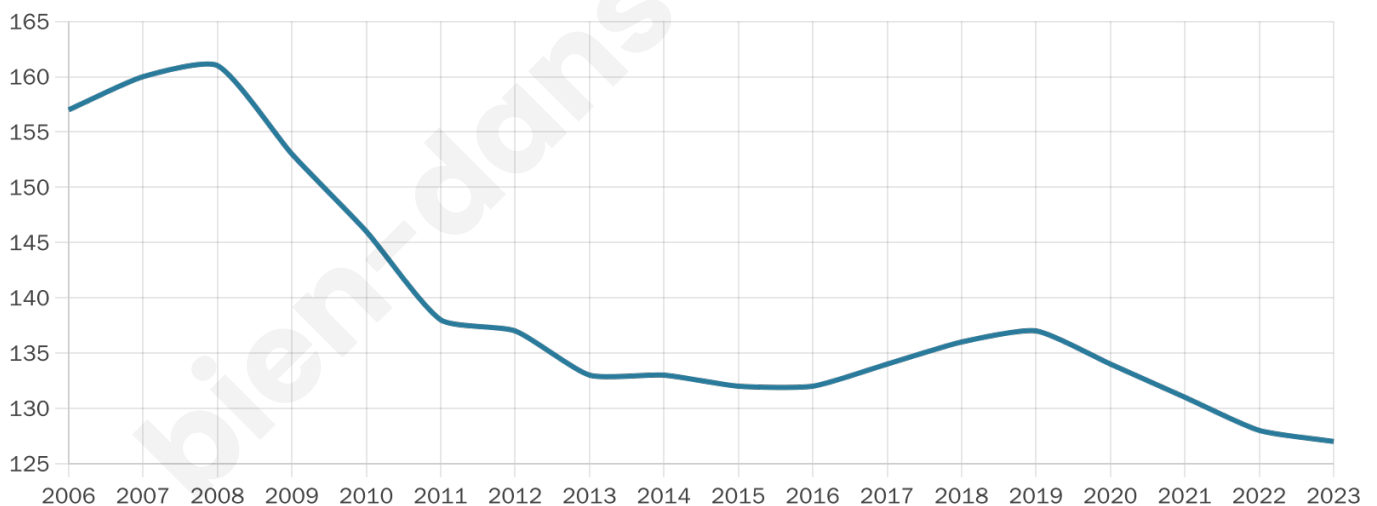

Nombre d'habitants

127

Age moyen

46 ans

Pop active

42.5%

Taux chômage

4.1%

Pop densité

42 h/km²

Revenu moyen

20 000 €/an

Evolution du nombre d'habitants

Sources : Institut national de la statistique et des études économiques (insee) selon Les dernières parutions officielles de 2024 portant sur les années 2020, 2021 et 2022.

Tranche d'âge

Activité professionnelle

Niveau de diplôme

Composition des ménages

Profils électoraux

Premier tour

	Marine LE PEN	48.31 %
	Emmanuel MACRON	12.36 %
	Jean-Luc MÉLENCHON	11.24 %
	Nicolas DUPONT-AIGNAN	7.87 %
	Éric ZEMMOUR	6.74 %
	Jean LASSALLE	4.49 %
	Valérie PÉCRESSE	3.37 %
	Yannick JADOT	2.25 %
	Philippe POUTOU	2.25 %
	Nathalie ARTHAUD	1.12 %
	Fabien ROUSSEL	0.00 %
	Anne HIDALGO	0.00 %