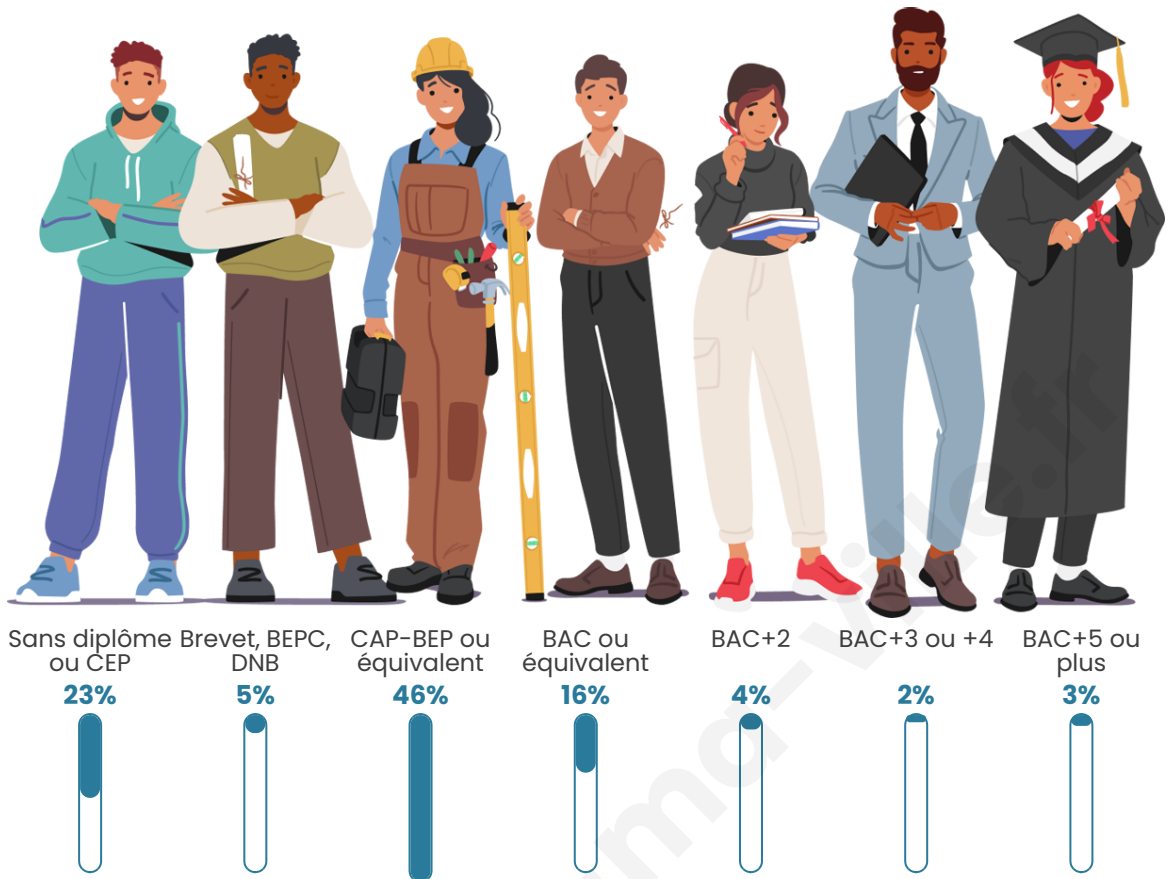

Nombre d'habitants

127

Age moyen

46 ans

Pop active

42.5%

Taux chômage

4.1%

Pop densité

42 h/km²

Revenu moyen

20 000 €/an

Evolution du nombre d'habitants

Sources : Institut national de la statistique et des études économiques (insee) selon Les dernières parutions officielles de 2024 portant sur les années 2020, 2021 et 2022.

Tranche d'âge

Activité professionnelle

Niveau de diplôme

Composition des ménages

Profils électoraux

Premier tour

	Marine LE PEN	48.31 %
	Emmanuel MACRON	12.36 %
	Jean-Luc MÉLENCHON	11.24 %
	Nicolas DUPONT-AIGNAN	7.87 %
	Éric ZEMMOUR	6.74 %
	Jean LASSALLE	4.49 %
	Valérie PÉCRESSE	3.37 %
	Yannick JADOT	2.25 %
	Philippe POUTOU	2.25 %
	Nathalie ARTHAUD	1.12 %
	Fabien ROUSSEL	0.00 %
	Anne HIDALGO	0.00 %