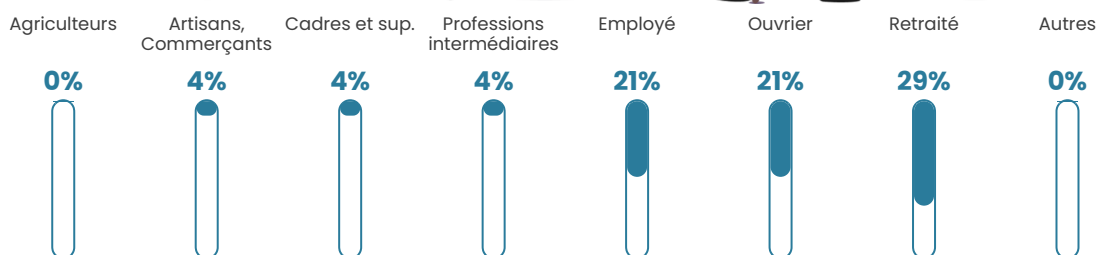

Pop densité

42 h/km²

Revenu moyen

20 000 €/an

Evolution du nombre d'habitants

Sources : Institut national de la statistique et des études économiques (insee) selon Les dernières parutions officielles de 2024 portant sur les années 2020, 2021 et 2022.

Tranche d'âge

Activité professionnelle

Niveau de diplôme

Composition des ménages

Profils électoraux

Premier tour

	Marine LE PEN	48.31 %
	Emmanuel MACRON	12.36 %
	Jean-Luc MÉLENCHON	11.24 %
	Nicolas DUPONT-AIGNAN	7.87 %
	Éric ZEMMOUR	6.74 %
	Jean LASSALLE	4.49 %
	Valérie PÉCRESSE	3.37 %
	Yannick JADOT	2.25 %
	Philippe POUTOU	2.25 %
	Nathalie ARTHAUD	1.12 %
	Fabien ROUSSEL	0.00 %
	Anne HIDALGO	0.00 %