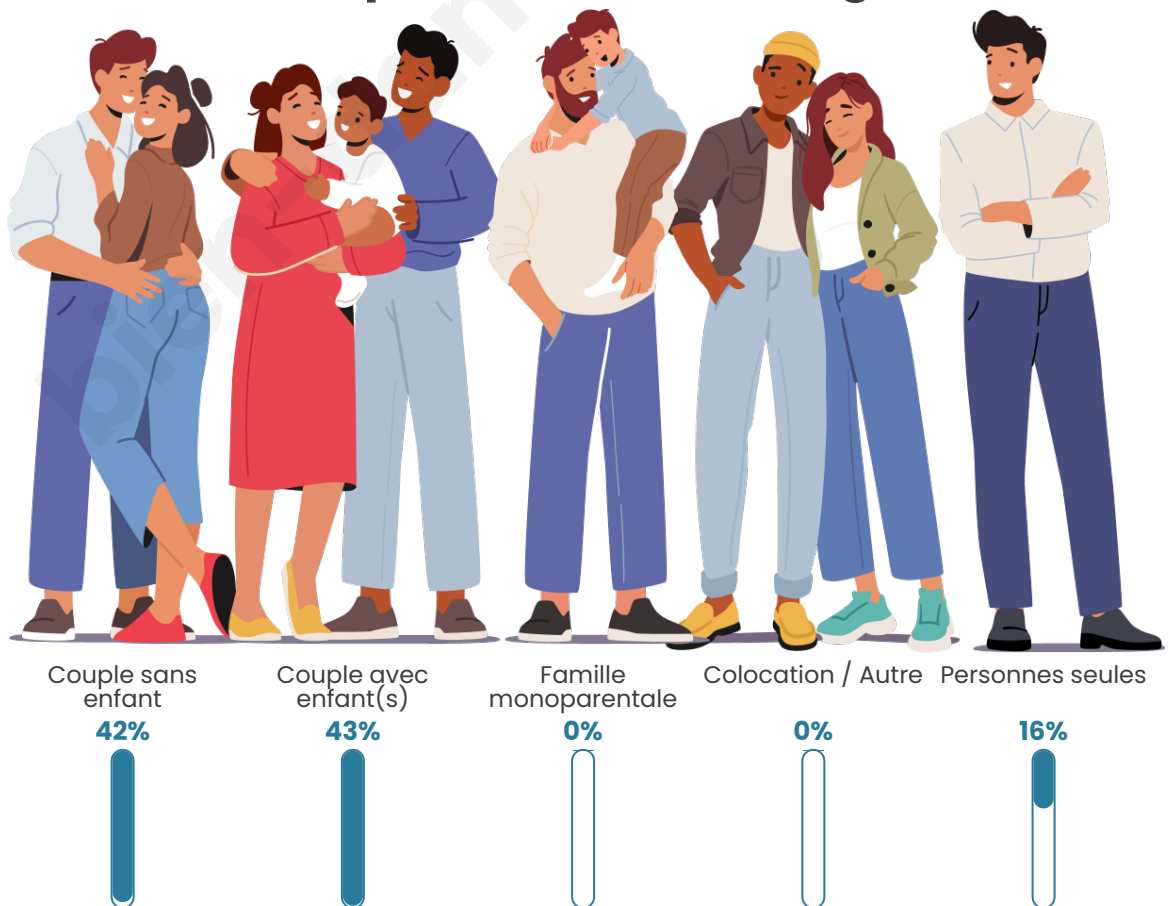

Nombre d'habitants

127

Age moyen

46 ans

Pop active

42.5%

Taux chômage

4.1%

Tranche d'âge

Activité professionnelle

Niveau de diplôme

Composition des ménages

Profils électoraux

Premier tour

	Marine LE PEN	48.31 %
	Emmanuel MACRON	12.36 %
	Jean-Luc MÉLENCHON	11.24 %
	Nicolas DUPONT-AIGNAN	7.87 %
	Éric ZEMMOUR	6.74 %
	Jean LASSALLE	4.49 %
	Valérie PÉCRESSE	3.37 %
	Yannick JADOT	2.25 %
	Philippe POUTOU	2.25 %
	Nathalie ARTHAUD	1.12 %
	Fabien ROUSSEL	0.00 %
	Anne HIDALGO	0.00 %