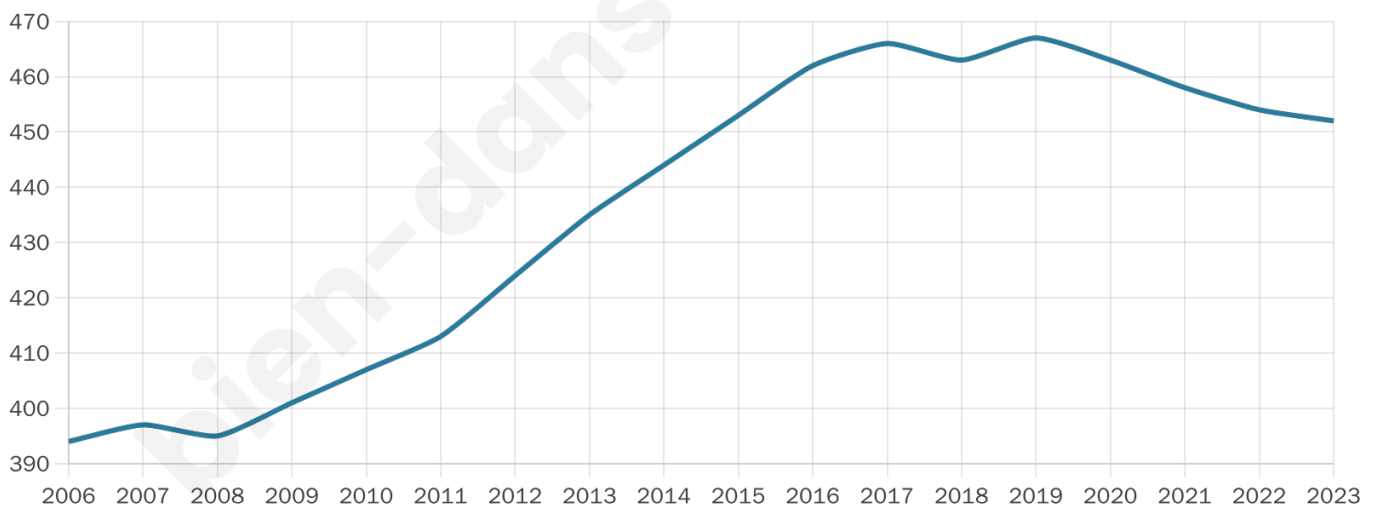

Nombre d'habitants

452

Age moyen

41 ans

Pop active

47.1%

Taux chômage

4.9%

Pop densité

41 h/km²

Revenu moyen

21 700 €/an

Evolution du nombre d'habitants

Sources : Institut national de la statistique et des études économiques (insee) selon Les dernières parutions officielles de 2024 portant sur les années 2020, 2021 et 2022.

Tranche d'âge

Activité professionnelle

Niveau de diplôme

Composition des ménages

Profils électoraux

Premier tour

	Marine LE PEN	43.28 %
	Emmanuel MACRON	17.91 %
	Jean-Luc MÉLENCHON	12.69 %
	Éric ZEMMOUR	7.46 %
	Valérie PÉCRESSE	7.46 %
	Yannick JADOT	4.10 %
	Jean LASSALLE	2.61 %
	Nicolas DUPONT-AIGNAN	2.24 %
	Nathalie ARTHAUD	1.12 %
	Fabien ROUSSEL	0.37 %
	Anne HIDALGO	0.37 %
	Philippe POUTOU	0.37 %