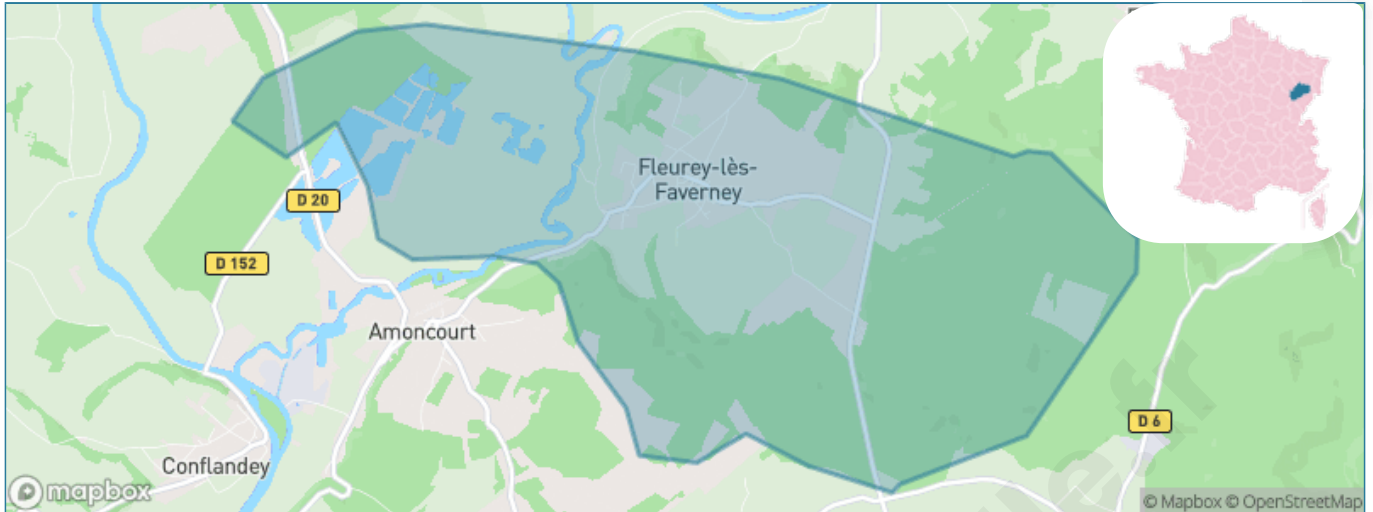

Version web

Ville de Fleurey-lès-Faverney

Présenté par

BIEN dans ma **VILLE** 

Sommaire

Situation géographique	3
Statistiques sur la population	4
Evolution du nombre d'habitants	4
Tranche d'âge	5
0-14 ans	5
15-29 ans	5
30-44 ans	5
45-59 ans	5
60-74 ans	5
75-89 ans	5
90 ans et +	5
Activité professionnelle	5
Agriculteurs	5
Artisans, Commerçants	5
Cadres et sup.	5
Professions intermédiaires	5
Employé	5
Ouvrier	5
Retraité	5
Autres	5
Niveau de diplôme	6
Sans diplôme ou CEP	6
Brevet, BEPC, DNB	6
CAP-BEP ou équivalent	6
BAC ou équivalent	6
BAC+2	6
BAC+3 ou +4	6
BAC+5 ou plus	6
Composition des ménages	6
Couple sans enfant	6
Couple avec enfant(s)	6
Famille monoparentale	6
Colocation / Autre	6
Personnes seules	6
Profil électoraux	7
Premier tour	7
Sécurité	8
Evolution du nombre d'infractions	8
Pour comparer	9
Services à la population	10
Commerce	10
Éducation	10
Villes autour de Fleurey-lès-Faverney	11
Avis sur la ville de Fleurey-lès-Faverney	12
Moyenne par critère	12
Villes autour de Fleurey-lès-Faverney	12
Répartition des avis par note	12
Répartition des avis par note	12

Situation géographique

i Informations clés

- **Région** : Bourgogne-Franche-Comté
- **Département** : Haute-Saône
- **Code postal** : 70160
- **Superficie** : 11 km²

RÉGION
BOURGOGNE
FRANCHE
COMTE

Statistiques sur la population