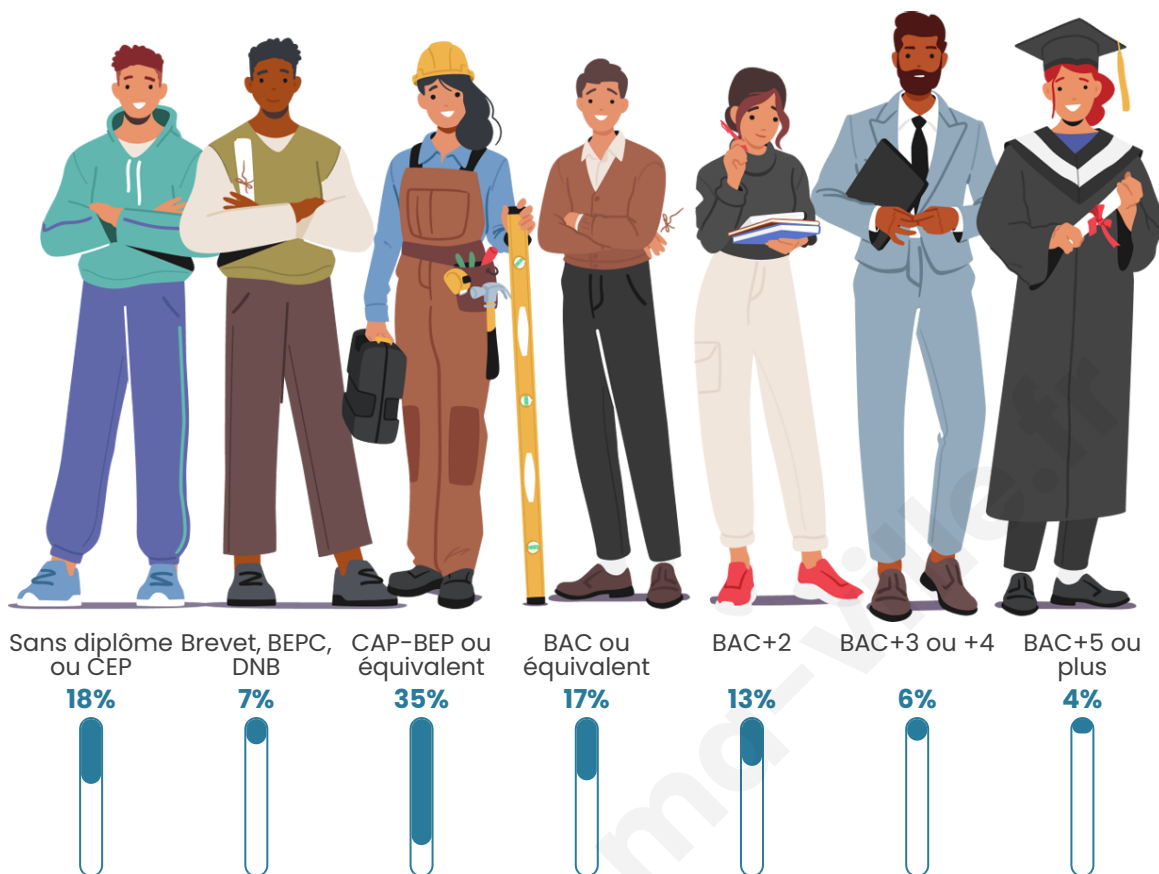

Nombre d'habitants

452

Age moyen

41 ans

Pop active

47.1%

Taux chômage

4.9%

Pop densité

41 h/km²

Revenu moyen

21 700 €/an

Evolution du nombre d'habitants

Sources : Institut national de la statistique et des études économiques (insee) selon Les dernières parutions officielles de 2024 portant sur les années 2020, 2021 et 2022.

Tranche d'âge

Activité professionnelle

Niveau de diplôme

Composition des ménages

Profils électoraux

Premier tour

	Marine LE PEN	43.28 %
	Emmanuel MACRON	17.91 %
	Jean-Luc MÉLENCHON	12.69 %
	Éric ZEMMOUR	7.46 %
	Valérie PÉCRESSE	7.46 %
	Yannick JADOT	4.10 %
	Jean LASSALLE	2.61 %
	Nicolas DUPONT-AIGNAN	2.24 %
	Nathalie ARTHAUD	1.12 %
	Fabien ROUSSEL	0.37 %
	Anne HIDALGO	0.37 %
	Philippe POUTOU	0.37 %