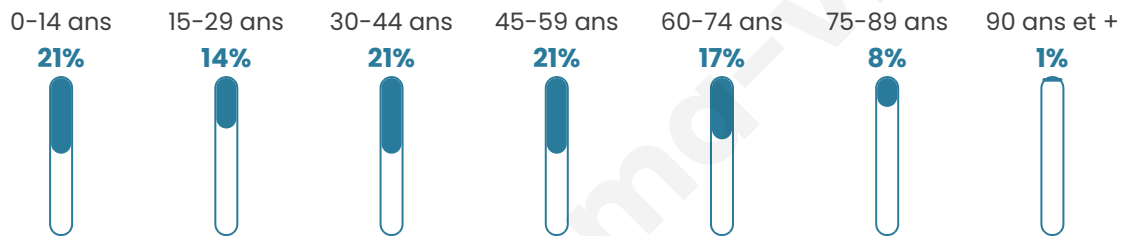

Nombre d'habitants

452

Age moyen

41 ans

Pop active

47.1%

Taux chômage

4.9%

Pop densité

41 h/km²

Revenu moyen

21 700 €/an

Evolution du nombre d'habitants

Sources : Institut national de la statistique et des études économiques (insee) selon Les dernières parutions officielles de 2024 portant sur les années 2020, 2021 et 2022.

Tranche d'âge

Activité professionnelle

Niveau de diplôme

Composition des ménages

Profils électoraux

Premier tour

	Marine LE PEN	43.28 %
	Emmanuel MACRON	17.91 %
	Jean-Luc MÉLENCHON	12.69 %
	Éric ZEMMOUR	7.46 %
	Valérie PÉCRESSE	7.46 %
	Yannick JADOT	4.10 %
	Jean LASSALLE	2.61 %
	Nicolas DUPONT-AIGNAN	2.24 %
	Nathalie ARTHAUD	1.12 %
	Fabien ROUSSEL	0.37 %
	Anne HIDALGO	0.37 %
	Philippe POUTOU	0.37 %

370 inscrits

Participation : 74.86%

Votes blancs : 3.25%

Votes nuls : 0.00%

Second tour

	Emmanuel MACRON	37,36 %
	Marine LE PEN	62,64 %

370 inscrits

Participation : 79.73%