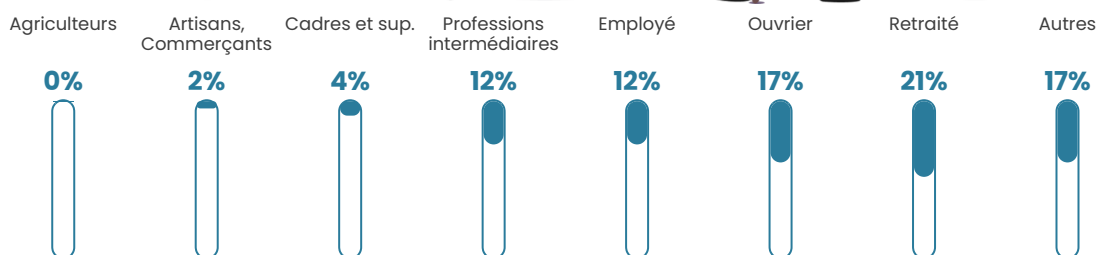

Pop densité

41 h/km²

Revenu moyen

21 700 €/an

Evolution du nombre d'habitants

Sources : Institut national de la statistique et des études économiques (insee) selon Les dernières parutions officielles de 2024 portant sur les années 2020, 2021 et 2022.

Tranche d'âge

Activité professionnelle

Niveau de diplôme

Composition des ménages

Profils électoraux

Premier tour

	Marine LE PEN	43.28 %
	Emmanuel MACRON	17.91 %
	Jean-Luc MÉLENCHON	12.69 %
	Éric ZEMMOUR	7.46 %
	Valérie PÉCRESSE	7.46 %
	Yannick JADOT	4.10 %
	Jean LASSALLE	2.61 %
	Nicolas DUPONT-AIGNAN	2.24 %
	Nathalie ARTHAUD	1.12 %
	Fabien ROUSSEL	0.37 %
	Anne HIDALGO	0.37 %
	Philippe POUTOU	0.37 %