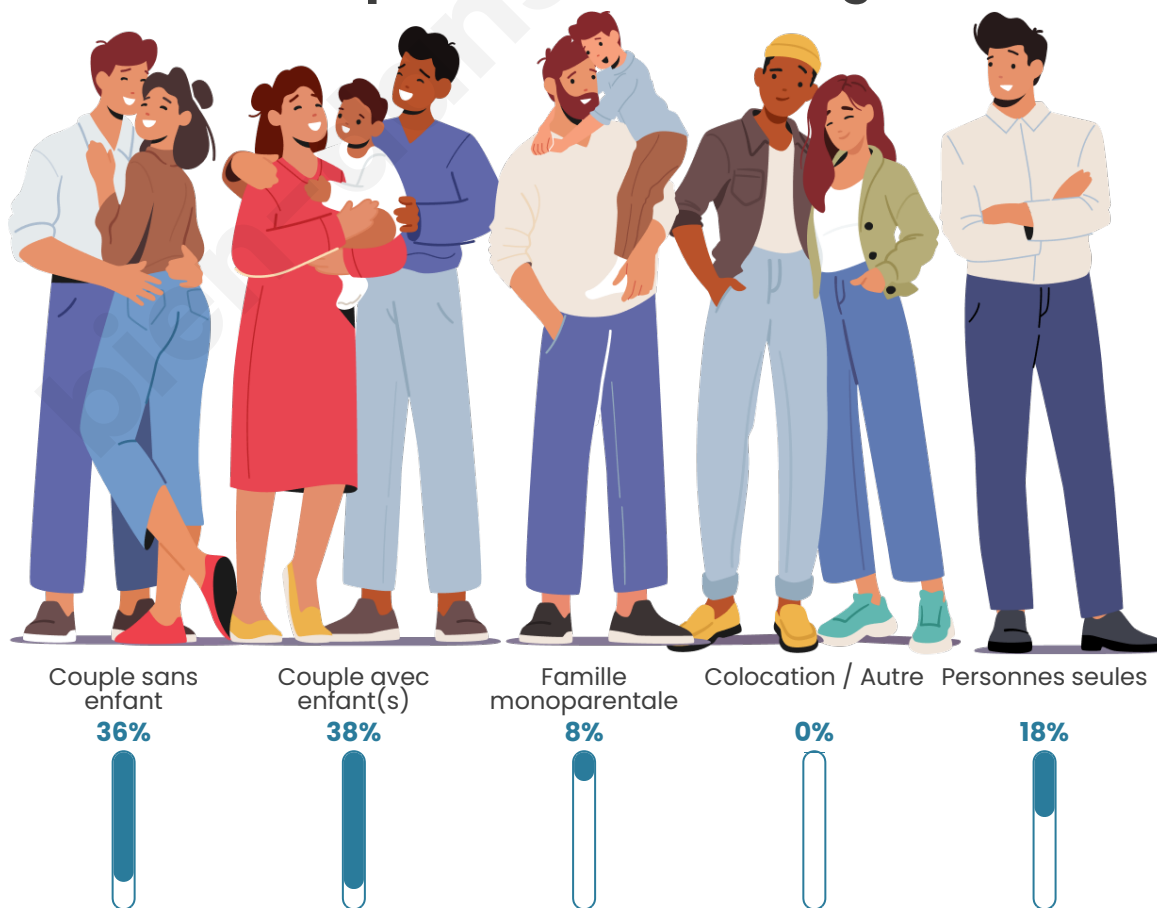

Tranche d'âge

Activité professionnelle

Niveau de diplôme

Composition des ménages

Profils électoraux

Premier tour

	Marine LE PEN	43.28 %
	Emmanuel MACRON	17.91 %
	Jean-Luc MÉLENCHON	12.69 %
	Éric ZEMMOUR	7.46 %
	Valérie PÉCRESSE	7.46 %
	Yannick JADOT	4.10 %
	Jean LASSALLE	2.61 %
	Nicolas DUPONT-AIGNAN	2.24 %
	Nathalie ARTHAUD	1.12 %
	Fabien ROUSSEL	0.37 %
	Anne HIDALGO	0.37 %
	Philippe POUTOU	0.37 %