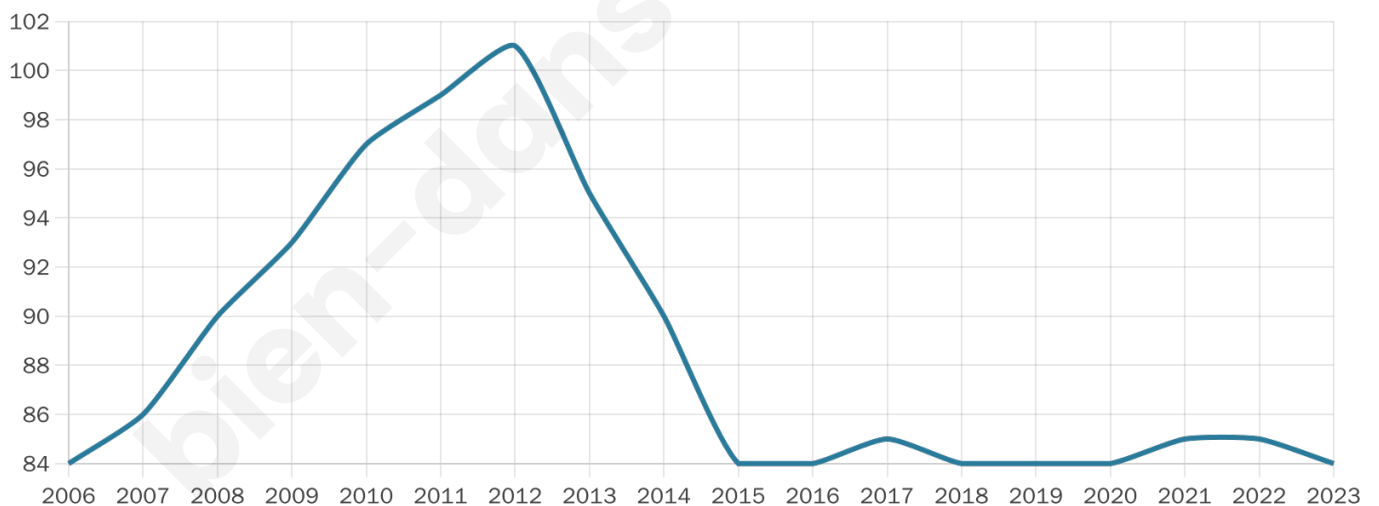

# Statistiques sur la population

Nombre d'habitants

**84**

Age moyen

**47 ans**

Pop active

**40.5%**

Taux chômage

**2.2%**

Pop densité

**11 h/km<sup>2</sup>**

Revenu moyen

**NC**

## Evolution du nombre d'habitants

Sources : Institut national de la statistique et des études économiques (insee) selon Les dernières parutions officielles de 2024 portant sur les années 2020, 2021 et 2022.