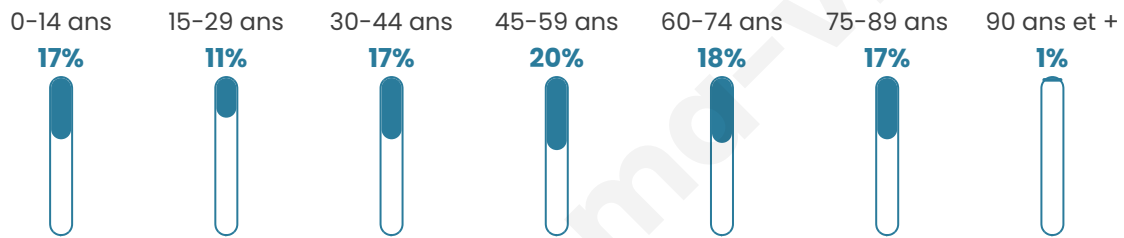

# Statistiques sur la population

Nombre d'habitants

**84**

Age moyen

**47 ans**

Pop active

**40.5%**

Taux chômage

**2.2%**

Pop densité

**11 h/km<sup>2</sup>**

Revenu moyen

**NC**

## Evolution du nombre d'habitants

Sources : Institut national de la statistique et des études économiques (insee) selon Les dernières parutions officielles de 2024 portant sur les années 2020, 2021 et 2022.

## Tranche d'âge