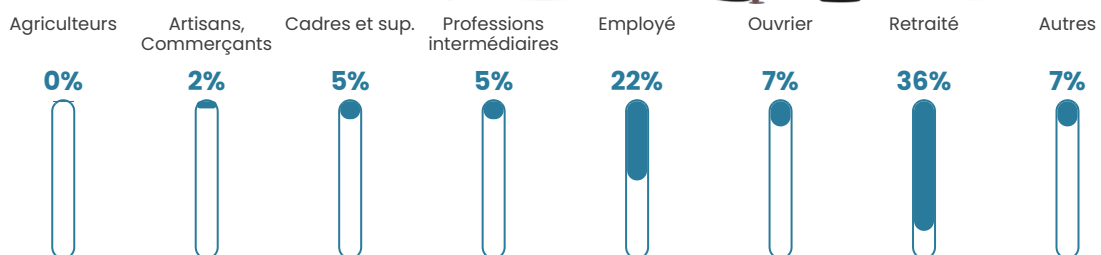

18 h/km²

Revenu moyen

24 200 €/an

Evolution du nombre d'habitants

Sources : Institut national de la statistique et des études économiques (insee) selon Les dernières parutions officielles de 2024 portant sur les années 2020, 2021 et 2022.

Tranche d'âge

Activité professionnelle

Niveau de diplôme

Composition des ménages

Profils électoraux

Premier tour

	Emmanuel MACRON	32.03 %
	Marine LE PEN	24.18 %
	Jean-Luc MÉLENCHON	10.46 %
	Éric ZEMMOUR	9.15 %
	Nicolas DUPONT- AIGNAN	6.54 %
	Fabien ROUSSEL	4.58 %
	Yannick JADOT	4.58 %
	Jean LASSALLE	3.92 %
	Anne HIDALGO	2.61 %
	Valérie PÉCRESSSE	1.96 %
	Nathalie ARTHAUD	0.00 %
	Philippe POUTOU	0.00 %