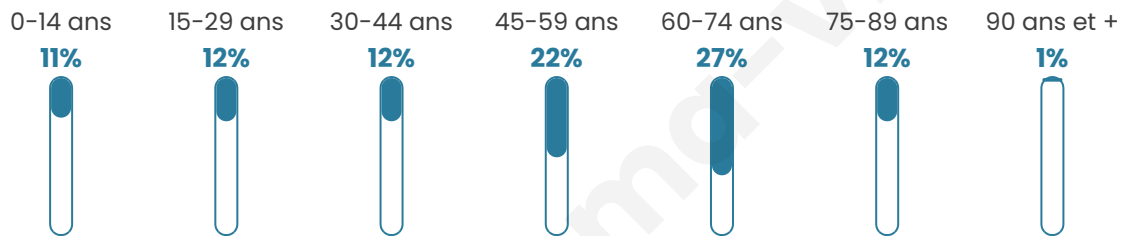

203

Age moyen

50 ans

Pop active

43.3%

Taux chômage

6.8%

Pop densité

18 h/km²

Revenu moyen

24 200 €/an

Evolution du nombre d'habitants

Sources : Institut national de la statistique et des études économiques (insee) selon Les dernières parutions officielles de 2024 portant sur les années 2020, 2021 et 2022.

Tranche d'âge

Activité professionnelle

Niveau de diplôme

Composition des ménages

Profils électoraux

Premier tour

	Emmanuel MACRON	32.03 %
	Marine LE PEN	24.18 %
	Jean-Luc MÉLENCHON	10.46 %
	Éric ZEMMOUR	9.15 %
	Nicolas DUPONT- AIGNAN	6.54 %
	Fabien ROUSSEL	4.58 %
	Yannick JADOT	4.58 %
	Jean LASSALLE	3.92 %
	Anne HIDALGO	2.61 %
	Valérie PÉCRESSSE	1.96 %
	Nathalie ARTHAUD	0.00 %
	Philippe POUTOU	0.00 %