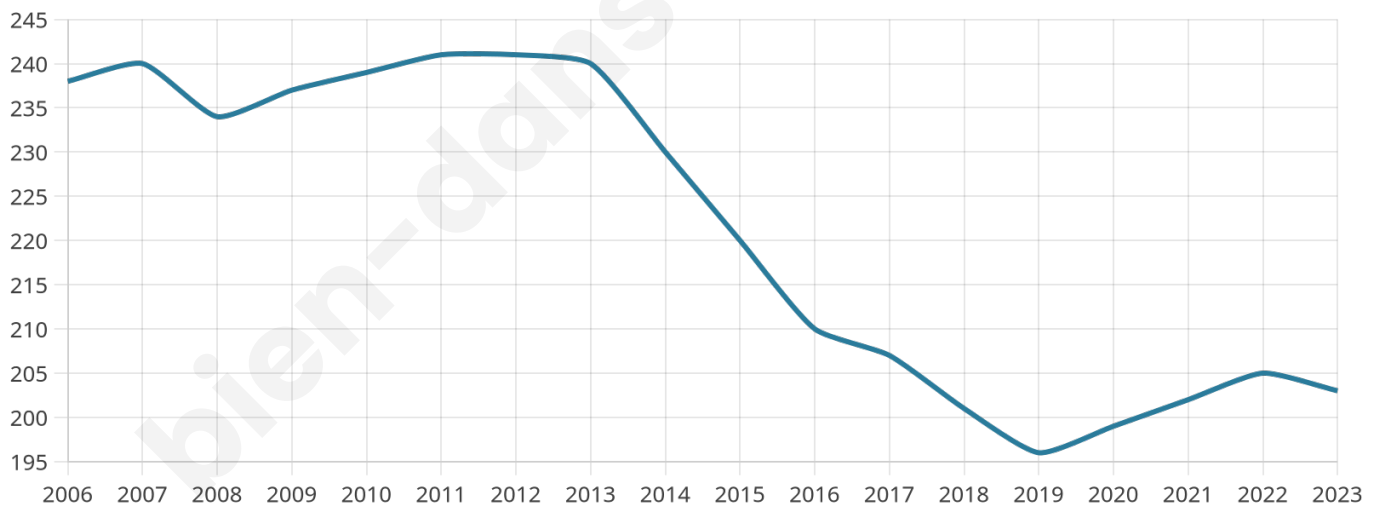

Version web

Ville de Fleuré

Présenté par

BIEN dans
ma **VILLE** 

Sommaire

Situation géographique	3
Statistiques sur la population	4
Evolution du nombre d'habitants	4
Tranche d'âge	5
0-14 ans	5
15-29 ans	5
30-44 ans	5
45-59 ans	5
60-74 ans	5
75-89 ans	5
90 ans et +	5
Activité professionnelle	5
Agriculteurs	5
Artisans, Commerçants	5
Cadres et sup.	5
Professions intermédiaires	5
Employé	5
Ouvrier	5
Retraité	5
Autres	5
Niveau de diplôme	6
Sans diplôme ou CEP	6
Brevet, BEPC, DNB	6
CAP-BEP ou équivalent	6
BAC ou équivalent	6
BAC+2	6
BAC+3 ou +4	6
BAC+5 ou plus	6
Composition des ménages	6
Couple sans enfant	6
Couple avec enfant(s)	6
Famille monoparentale	6
Colocation / Autre	6
Personnes seules	6
Profils électoraux	7
Premier tour	7
Sécurité	9
Evolution du nombre d'infractions	9
Pour comparer	10
Services à la population	11
Commerce	11
Éducation	11
Villes autour de Fleuré	12

203

Age moyen

50 ans

Pop active

43.3%

Taux chômage

6.8%

Pop densité

18 h/km²

Revenu moyen

24 200 €/an

Evolution du nombre d'habitants

Sources : Institut national de la statistique et des études économiques (insee) selon Les dernières parutions officielles de 2024 portant sur les années 2020, 2021 et 2022.