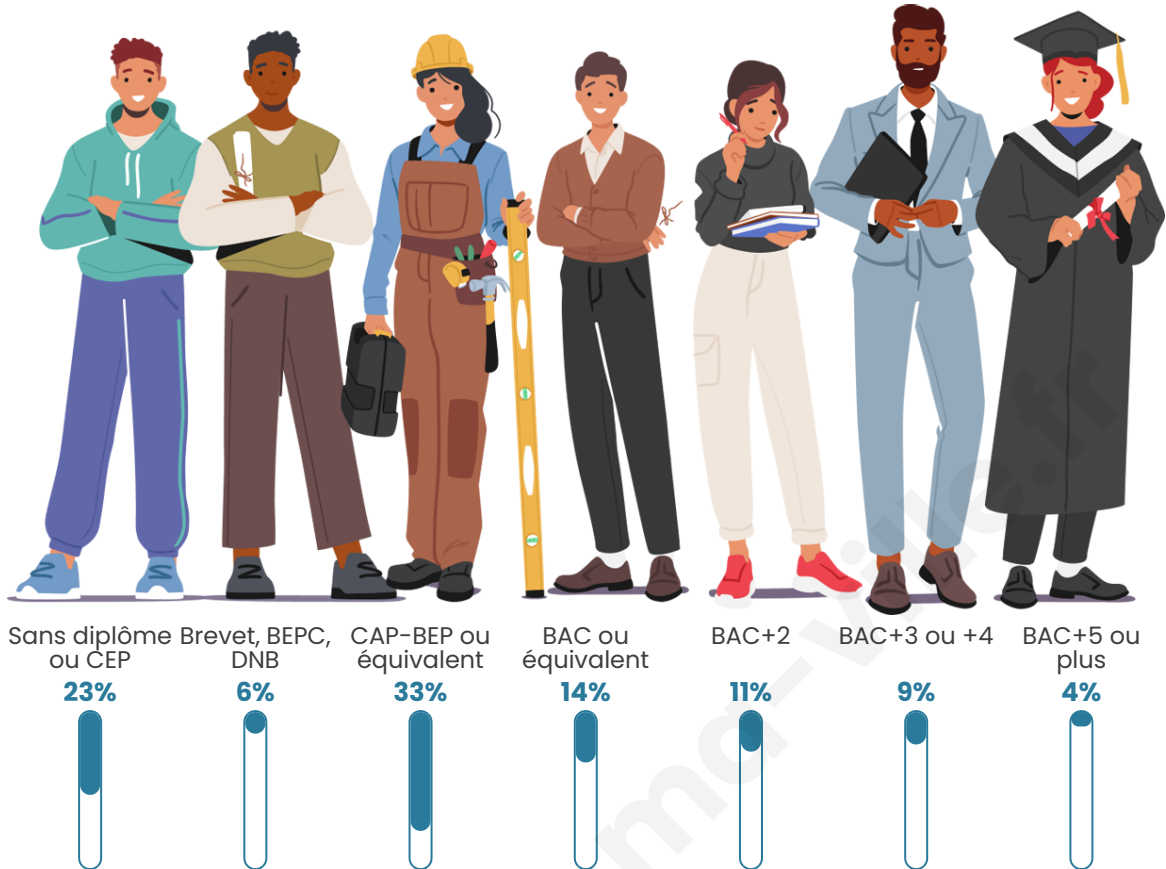

203

Age moyen

50 ans

Pop active

43.3%

Taux chômage

6.8%

Pop densité

Tranche d'âge

Activité professionnelle

Niveau de diplôme

Composition des ménages

Profils électoraux

Premier tour

	Emmanuel MACRON	32.03 %
	Marine LE PEN	24.18 %
	Jean-Luc MÉLENCHON	10.46 %
	Éric ZEMMOUR	9.15 %
	Nicolas DUPONT- AIGNAN	6.54 %
	Fabien ROUSSEL	4.58 %
	Yannick JADOT	4.58 %
	Jean LASSALLE	3.92 %
	Anne HIDALGO	2.61 %
	Valérie PÉCRESSSE	1.96 %
	Nathalie ARTHAUD	0.00 %
	Philippe POUTOU	0.00 %