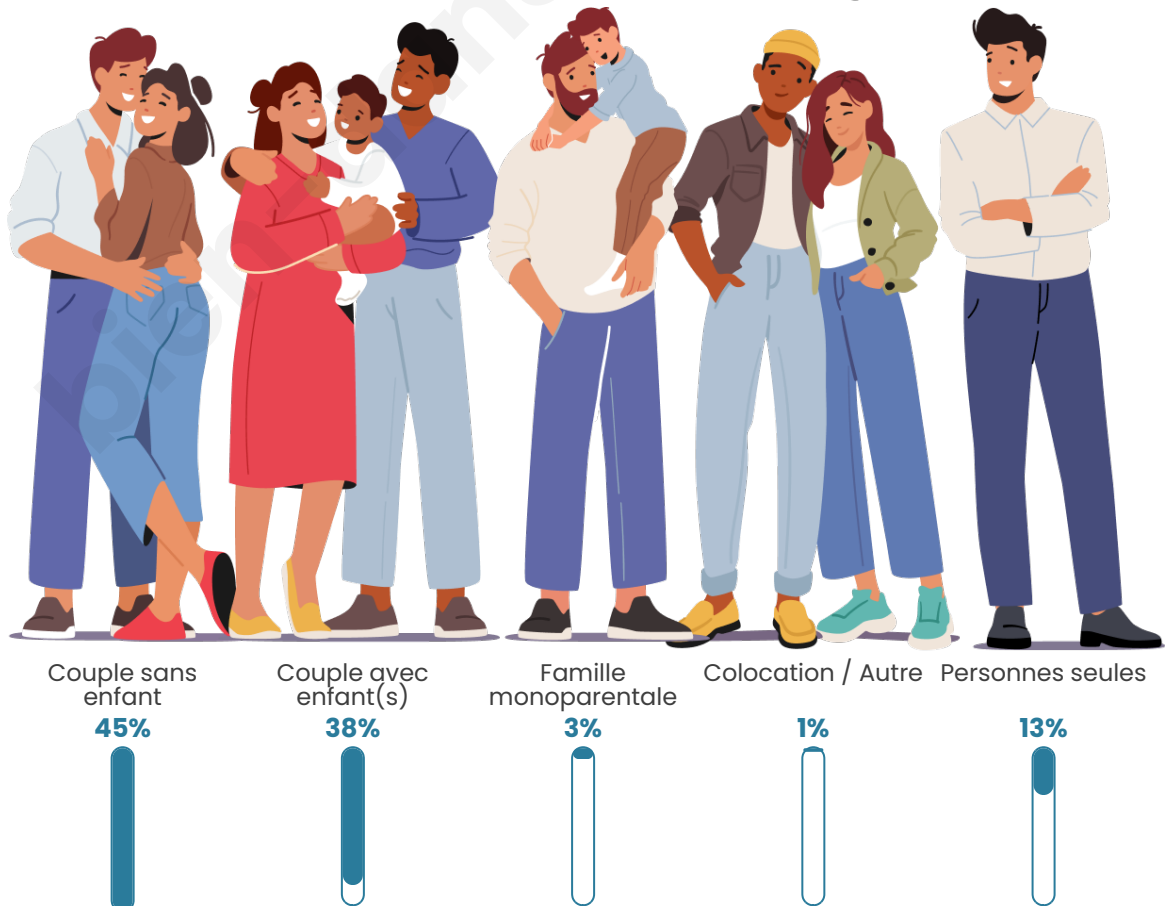

Tranche d'âge

Activité professionnelle

Niveau de diplôme

Composition des ménages

Profils électoraux

Premier tour

	Emmanuel MACRON	48.04 %
	Marine LE PEN	16.99 %
	Jean-Luc MÉLENCHON	9.51 %
	Éric ZEMMOUR	7.32 %
	Valérie PÉCRESSÉ	6.22 %
	Yannick JADOT	5.38 %
	Fabien ROUSSEL	1.83 %
	Nicolas DUPONT- AIGNAN	1.83 %
	Jean LASSALLE	1.20 %
	Anne HIDALGO	0.73 %
	Nathalie ARTHAUD	0.52 %
	Philippe POUTOU	0.42 %