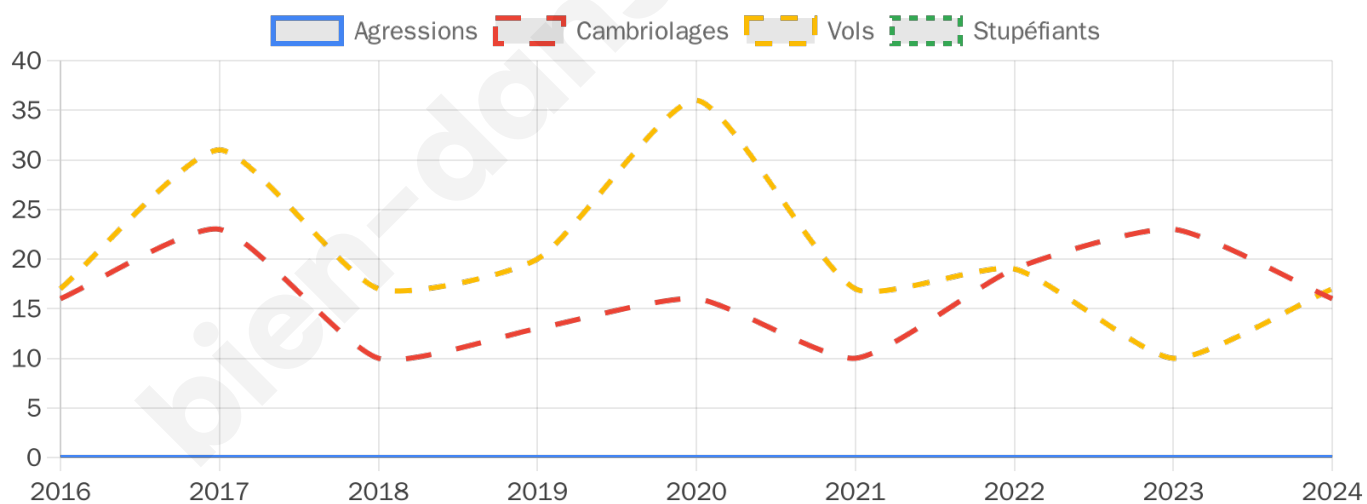

2 396 inscrits

Participation : 80.84%

Votes blancs : 1.08%

Votes nuls : 0.15%

Second tour

	Emmanuel MACRON	70,55 %
	Marine LE PEN	29,45 %

2 397 inscrits

Participation : 82.77%

Votes blancs : 4.03%

Votes nuls : 1.31%

Sécurité

Agressions physiques / sexuelles

0

Cambriolages

16

Vols / dégradations

17

Stupéfiants

0

Evolution du nombre d'infractions

Pour comparer

(en proportion du nombre d'habitants)

Sources : Bases statistiques communale, départementale et régionale de la délinquance enregistrée par la police et la gendarmerie nationales selon les dernières parutions officielles de 2025 portant sur l'année 2024 ([data.gouv](https://data.gouv.fr)).