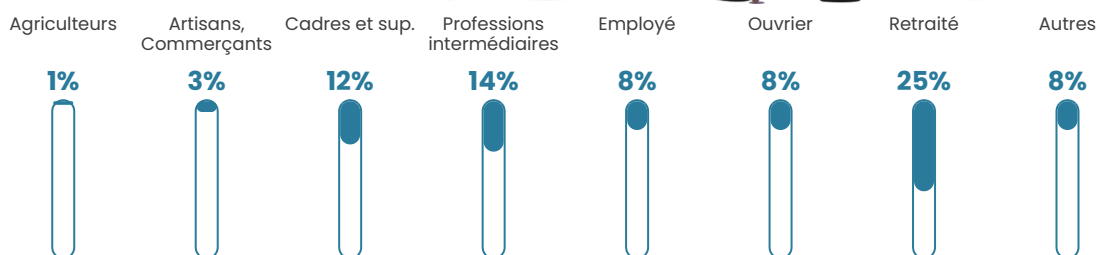

246 h/km²

Revenu moyen

30 270 €/an

Evolution du nombre d'habitants

Sources : Institut national de la statistique et des études économiques (insee) selon Les dernières parutions officielles de 2024 portant sur les années 2020, 2021 et 2022.

Tranche d'âge

Activité professionnelle

Niveau de diplôme

Composition des ménages

Profils électoraux

Premier tour

	Emmanuel MACRON	48.04 %
	Marine LE PEN	16.99 %
	Jean-Luc MÉLENCHON	9.51 %
	Éric ZEMMOUR	7.32 %
	Valérie PÉCRESSÉ	6.22 %
	Yannick JADOT	5.38 %
	Fabien ROUSSEL	1.83 %
	Nicolas DUPONT- AIGNAN	1.83 %
	Jean LASSALLE	1.20 %
	Anne HIDALGO	0.73 %
	Nathalie ARTHAUD	0.52 %
	Philippe POUTOU	0.42 %