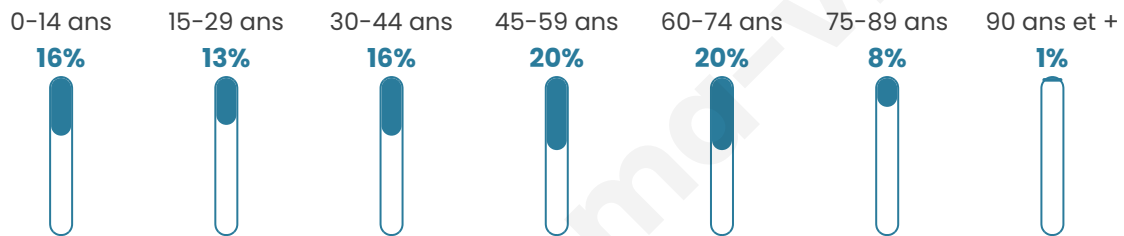

2 947

Age moyen

43 ans

Pop active

43.1%

Taux chômage

4.1%

Pop densité

246 h/km²

Revenu moyen

30 270 €/an

Evolution du nombre d'habitants

Sources : Institut national de la statistique et des études économiques (insee) selon Les dernières parutions officielles de 2024 portant sur les années 2020, 2021 et 2022.

Tranche d'âge

Activité professionnelle

Niveau de diplôme

Composition des ménages

Profils électoraux

Premier tour

	Emmanuel MACRON	48.04 %
	Marine LE PEN	16.99 %
	Jean-Luc MÉLENCHON	9.51 %
	Éric ZEMMOUR	7.32 %
	Valérie PÉCRESSÉ	6.22 %
	Yannick JADOT	5.38 %
	Fabien ROUSSEL	1.83 %
	Nicolas DUPONT- AIGNAN	1.83 %
	Jean LASSALLE	1.20 %
	Anne HIDALGO	0.73 %
	Nathalie ARTHAUD	0.52 %
	Philippe POUTOU	0.42 %

2 396 inscrits

Participation : 80.84%

Votes blancs : 1.08%

Votes nuls : 0.15%

Second tour

	Emmanuel MACRON	70,55 %
	Marine LE PEN	29,45 %

2 397 inscrits

Participation : 82.77%