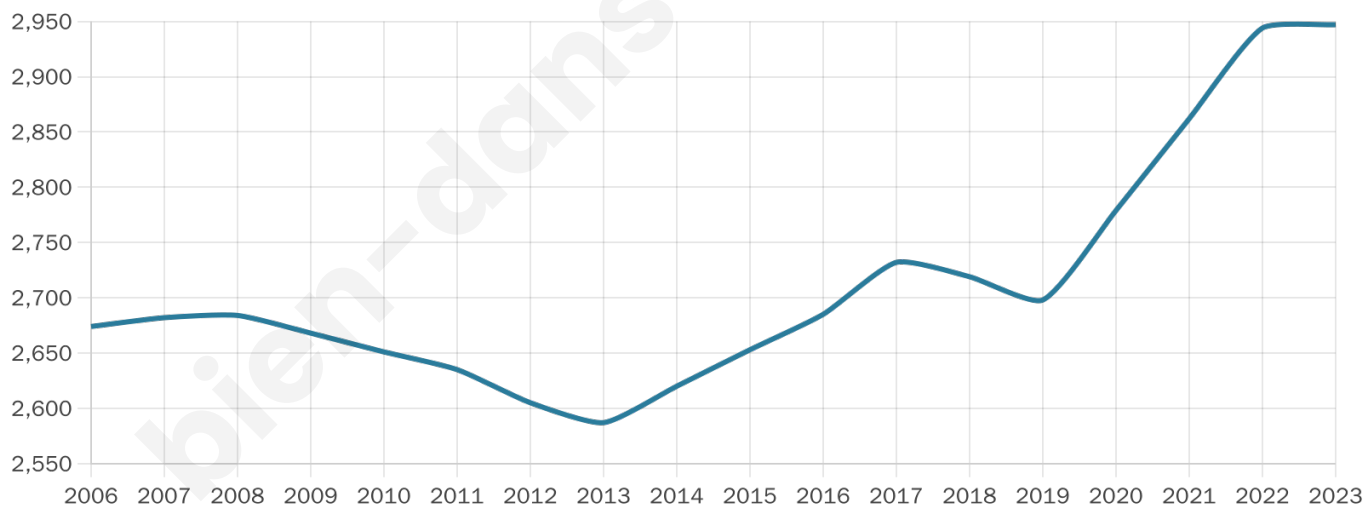

Version web

Ville de Fleurbaix

Présenté par

BIEN dans
ma **VILLE** 

Sommaire

Situation géographique	3
Statistiques sur la population	4
Evolution du nombre d'habitants	4
Tranche d'âge	5
0-14 ans	5
15-29 ans	5
30-44 ans	5
45-59 ans	5
60-74 ans	5
75-89 ans	5
90 ans et +	5
Activité professionnelle	5
Agriculteurs	5
Artisans, Commerçants	5
Cadres et sup.	5
Professions intermédiaires	5
Employé	5
Ouvrier	5
Retraité	5
Autres	5
Niveau de diplôme	6
Sans diplôme ou CEP	6
Brevet, BEPC, DNB	6
CAP-BEP ou équivalent	6
BAC ou équivalent	6
BAC+2	6
BAC+3 ou +4	6
BAC+5 ou plus	6
Composition des ménages	6
Couple sans enfant	6
Couple avec enfant(s)	6
Famille monoparentale	6
Colocation / Autre	6
Personnes seules	6
Profil électoraux	7
Premier tour	7
Sécurité	8
Evolution du nombre d'infractions	8
Pour comparer	9
Services à la population	10
Commerce	10
Éducation	10
Villes autour de Fleurbaix	11
Avis sur la ville de Fleurbaix	12
Moyenne par critère	12
Villes autour de Fleurbaix	12
Répartition des avis par note	12
Répartition des avis par note	12

2 947

Age moyen

43 ans

Pop active

43.1%

Taux chômage

4.1%

Pop densité

246 h/km²

Revenu moyen

30 270 €/an

Evolution du nombre d'habitants

Sources : Institut national de la statistique et des études économiques (insee) selon Les dernières parutions officielles de 2024 portant sur les années 2020, 2021 et 2022.