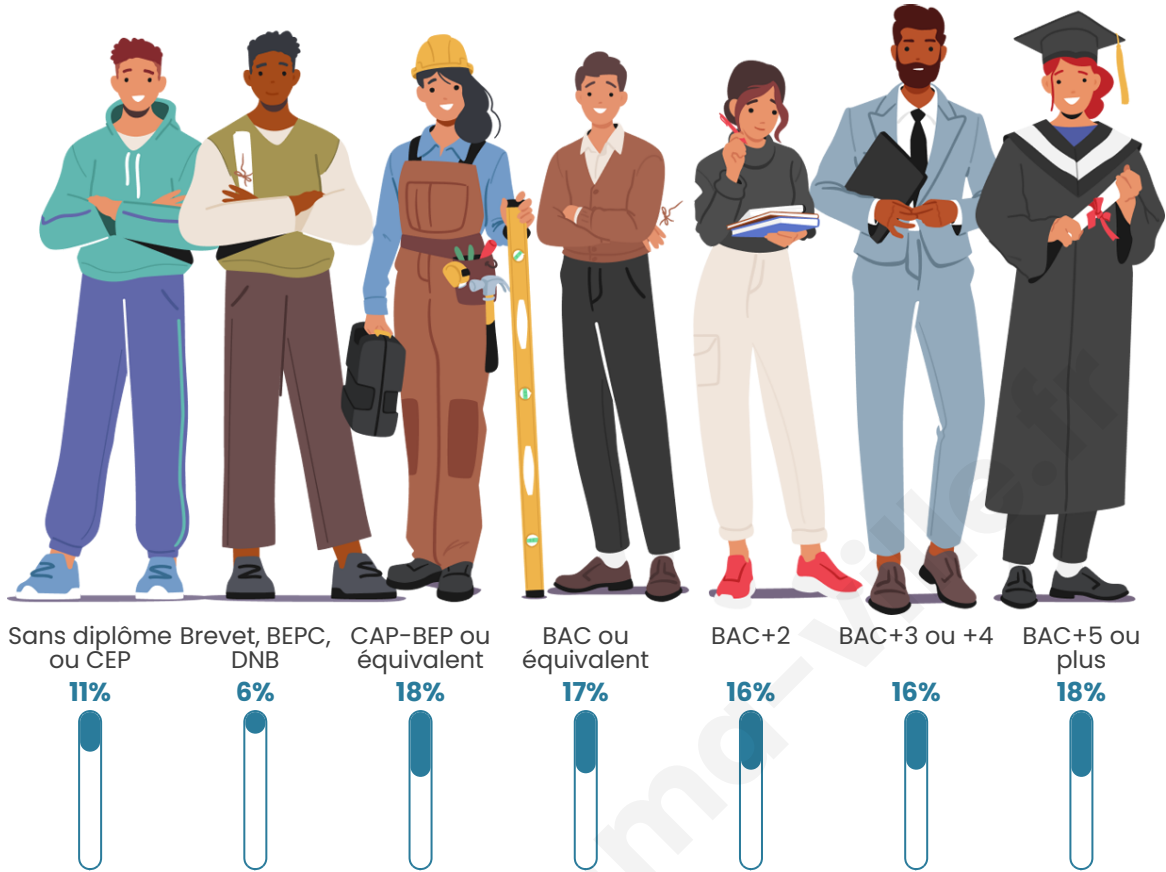

Tranche d'âge

Activité professionnelle

Niveau de diplôme

Composition des ménages

Profils électoraux

Premier tour

	Emmanuel MACRON	48.04 %
	Marine LE PEN	16.99 %
	Jean-Luc MÉLENCHON	9.51 %
	Éric ZEMMOUR	7.32 %
	Valérie PÉCRESSÉ	6.22 %
	Yannick JADOT	5.38 %
	Fabien ROUSSEL	1.83 %
	Nicolas DUPONT- AIGNAN	1.83 %
	Jean LASSALLE	1.20 %
	Anne HIDALGO	0.73 %
	Nathalie ARTHAUD	0.52 %
	Philippe POUTOU	0.42 %